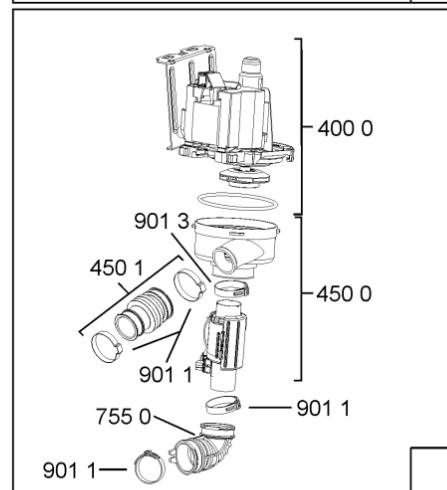

WHR10680

Tavole

400010771181