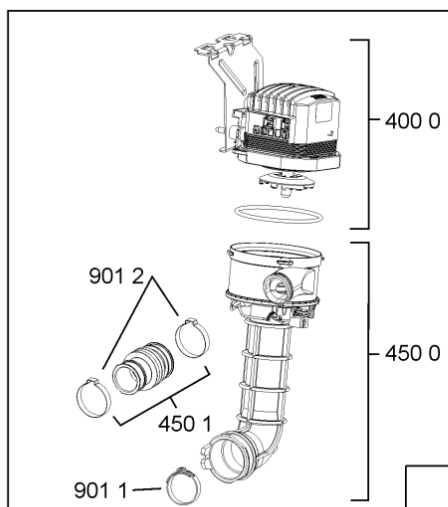

WHR10680

Tavole

400010771181