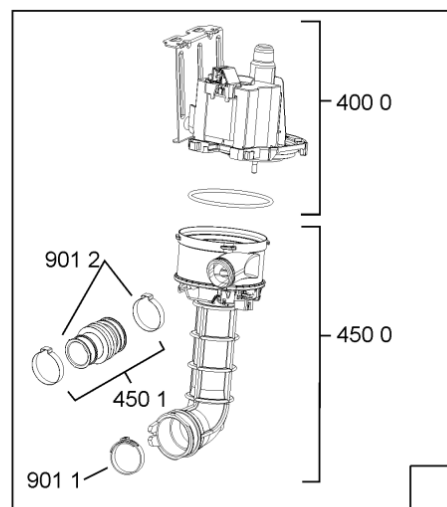

WHR10680

Tavole

400010771181