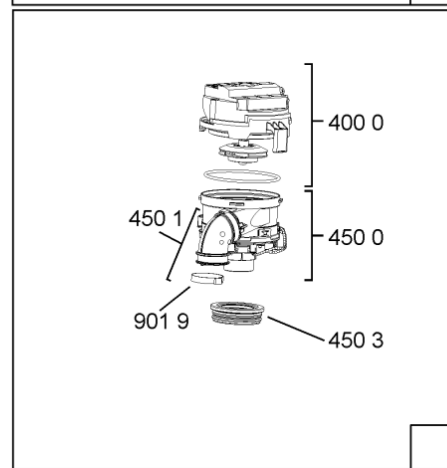

WHR10680

Tavole

400010771181