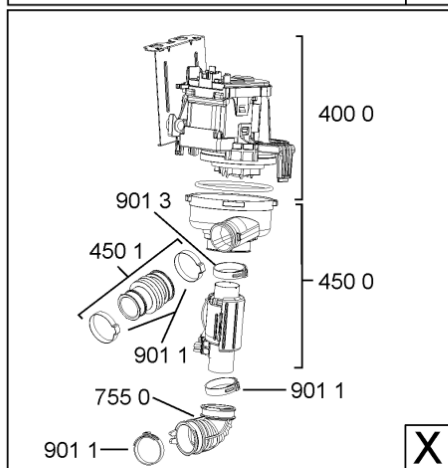

WHR10680

Tavole

400010771181