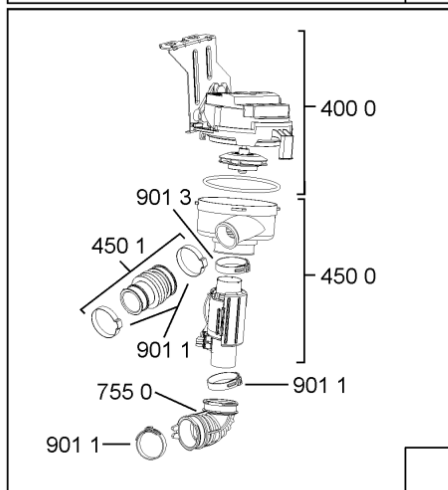

WHR10680

Tavole

400010771181