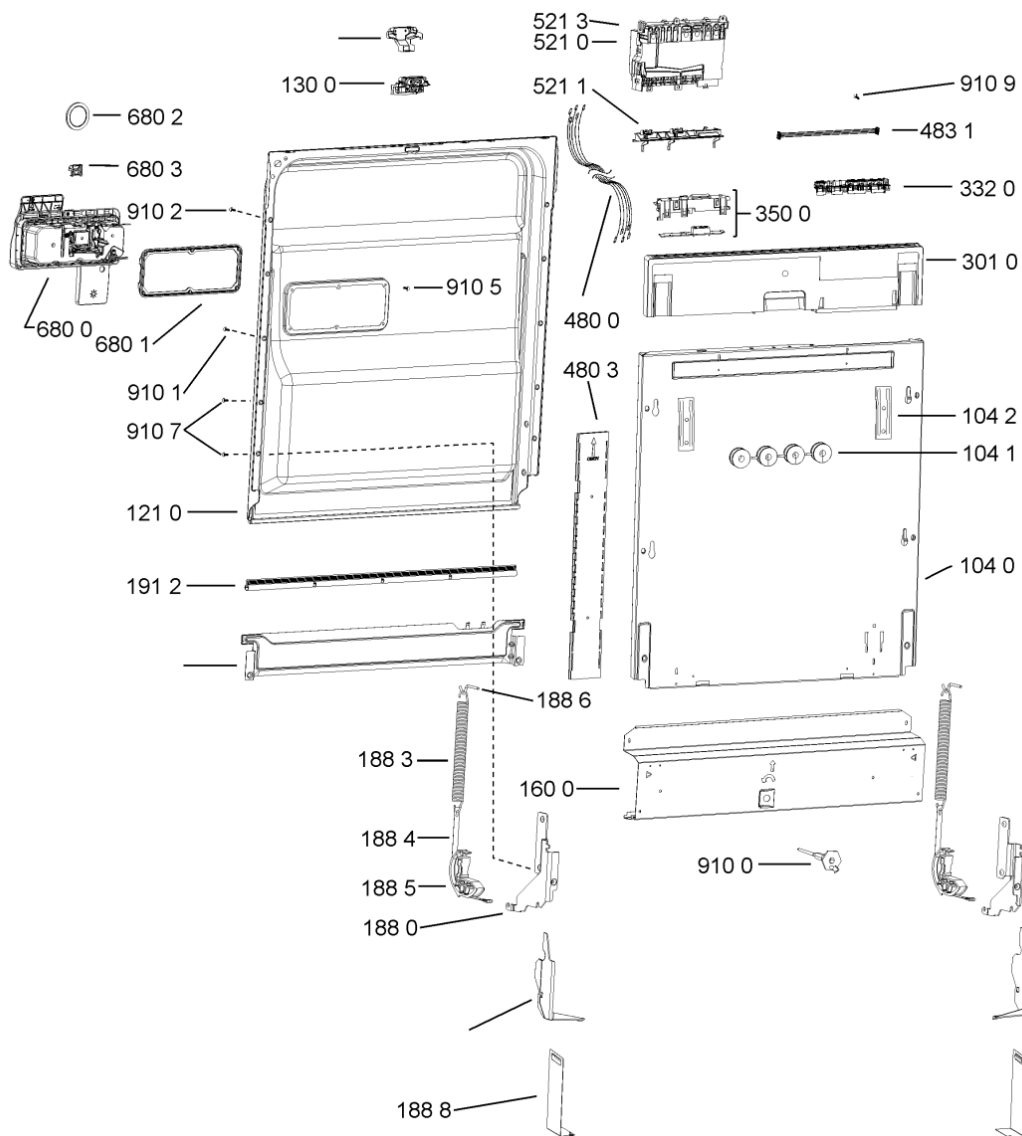

WHR10678

Tavole

400010497209