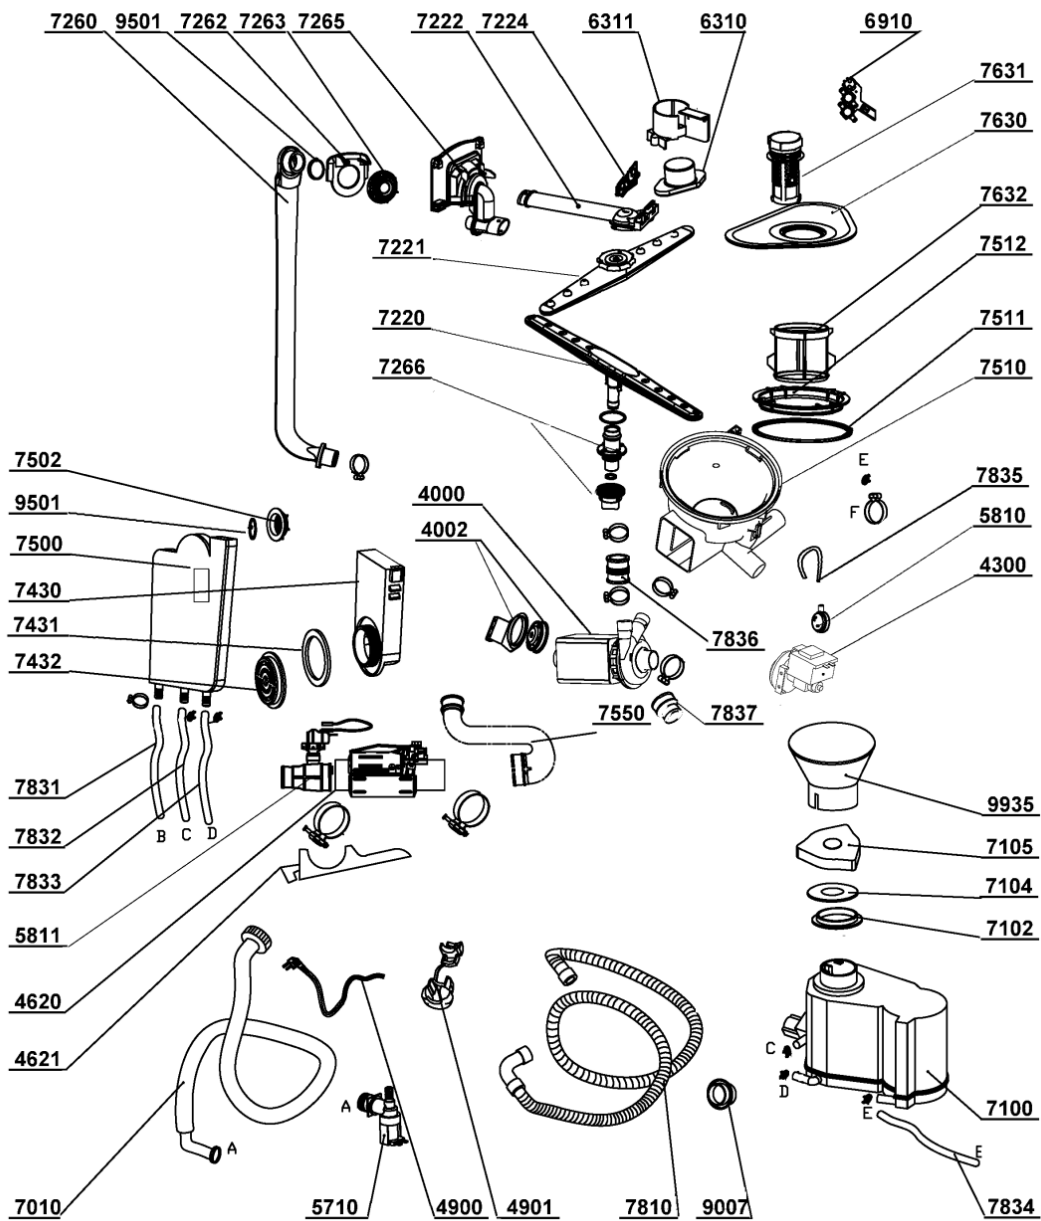

WHR08054

Lista

Ricambi

Rif.	Cod.Ricam	Dal S/N	Al S/N	Sostituto	Descrizione	Notizia	Codice
9007	480140101143 (C00322708)				supporto tubo vasca		
9040	480140101114 (C00320213)				fascetta serbatoio		
9041	480140101187 (C00394638)				vite guaina		
9042	480140101088 (C00322685)				guaina coperchio		
9101	480140101124 (C00322700)				staffa bi		
9102	480140101024 (C00322664)				vite galleggiante st2.9x22		
9103	480140101125 (C00322701)				distanziale vi.		
9501	480140101011 (C00316570)				guarniz.anello		
9931	480140101117 (C00322696)				cucchiaio		
9932	480140101133 (C00322704)				bicchiere risciacquatura		
9933	480140101132 (C00319360)				vaschetta det.		
9935	480140101031 (C00322667)				sale imbuto		
999	C00347867				schema funzionale whp		
999	C00347871				testprogram whp		
999	C00347869				tabella elettronica whp		
999	C00554487				caratt. tecniche whp		

999 C00345634

codici errore whp

9990 480140102751
(C00323867)

1 x
482000097068
(C00514068)

staffa set

WHR08056

Tavole

08007724

WHR08056

Lista

Ricambi

Rif.	Cod.Ricam	Dal S/N	Al S/N	Sostituto	Descrizione	Notizia	Codice
1040	480140102345 (C00394723)				porta esterna		
1210	480140101065 (C00322680)				controporta fd/bi		
1300	480140102316 (C00286395)			1 x 482000095589 (C00507760)	ganc.port.movib		
1310	480140102335 (C00315113)			1 x 480140101099 (C00314690)	serratura agg.		
1311	480140101098 (C00314965)			1 x 482000003736 (C00318420)	supporto serratura agg.		
1600	480140101112 (C00322692)				zoccolo davanti		
1605	480140101101 (C00322690)				traversa		
1610	480140102334 (C00323834)				traversa		
1612	480140101115 (C00322694)				traversa		
1613	480140101116 (C00322695)				traversa		
1620	480140101479 (C00322750)				fianco bi sinistro		
1621	480140101484 (C00322751)				fianco bi destro		
1701	480140101064 (C00322679)				profilato trem. porta		
1830	480140101073 (C00322682)				traversa		
1840	480140102336 (C00323835)				base raccogli.		
1850	480140101127 (C00322702)				piedino davanti		