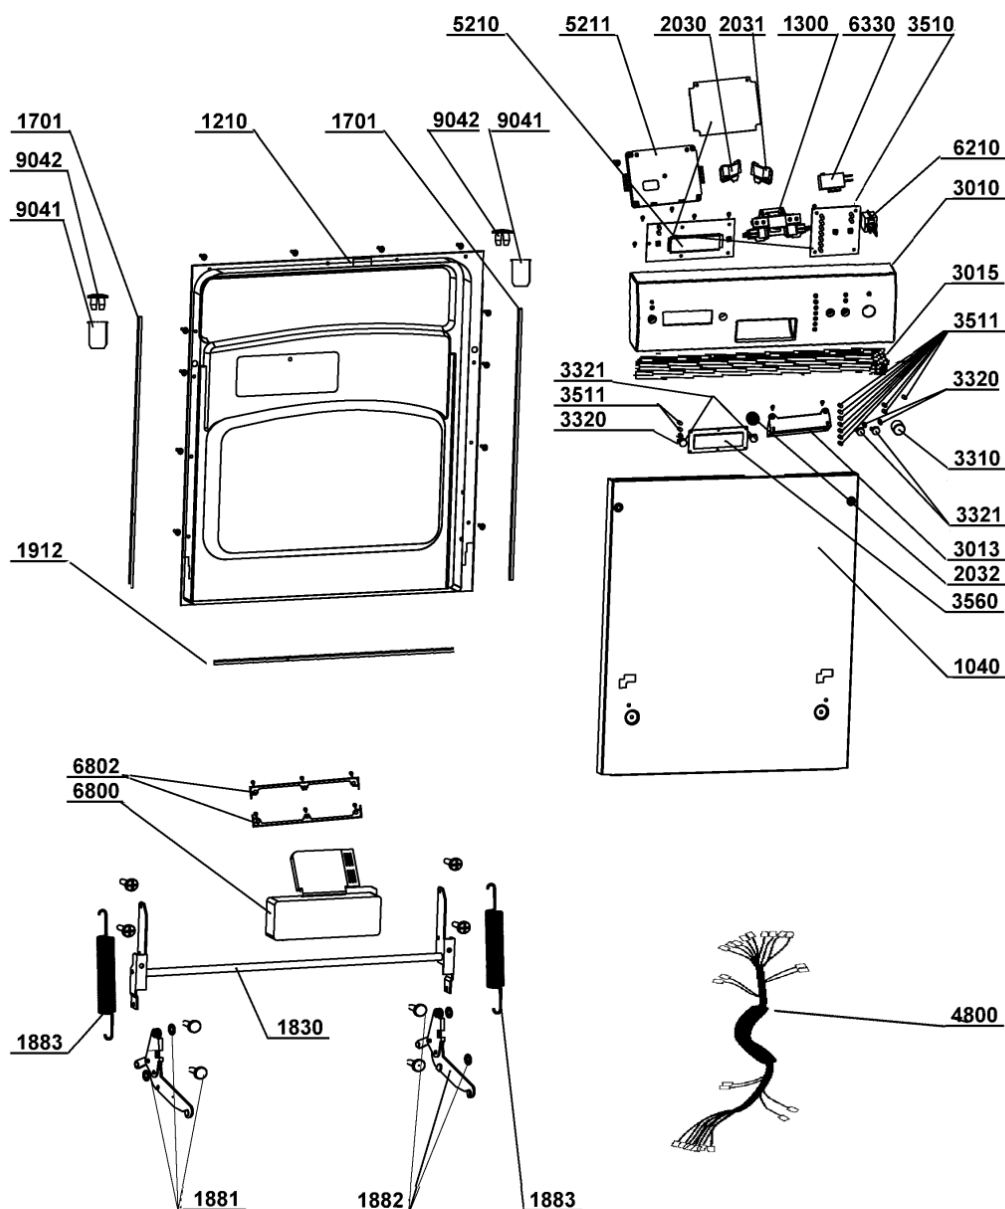

WHR18797

Tavole

08007650