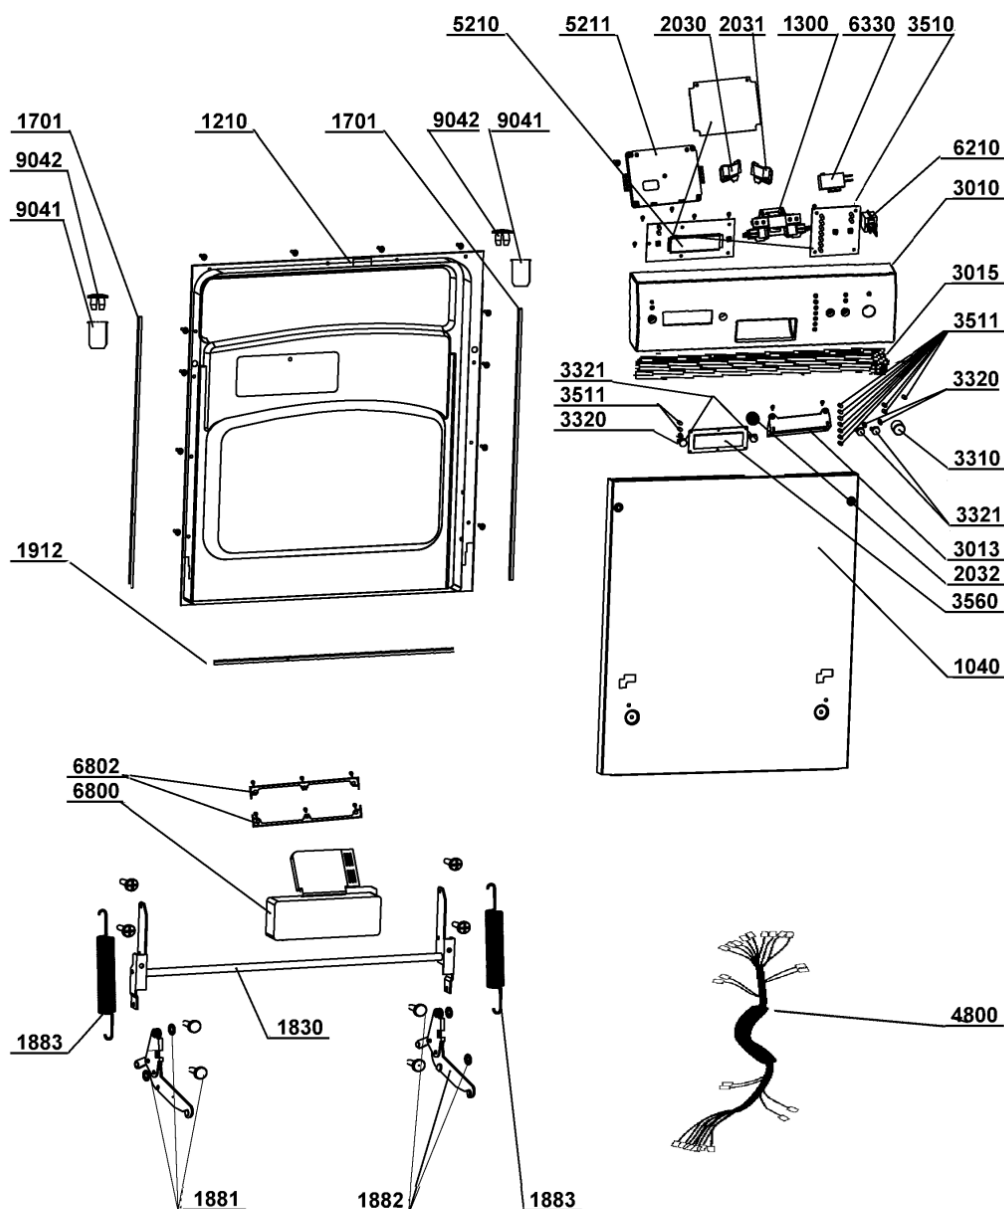

WHR18797

Tavole

08007650