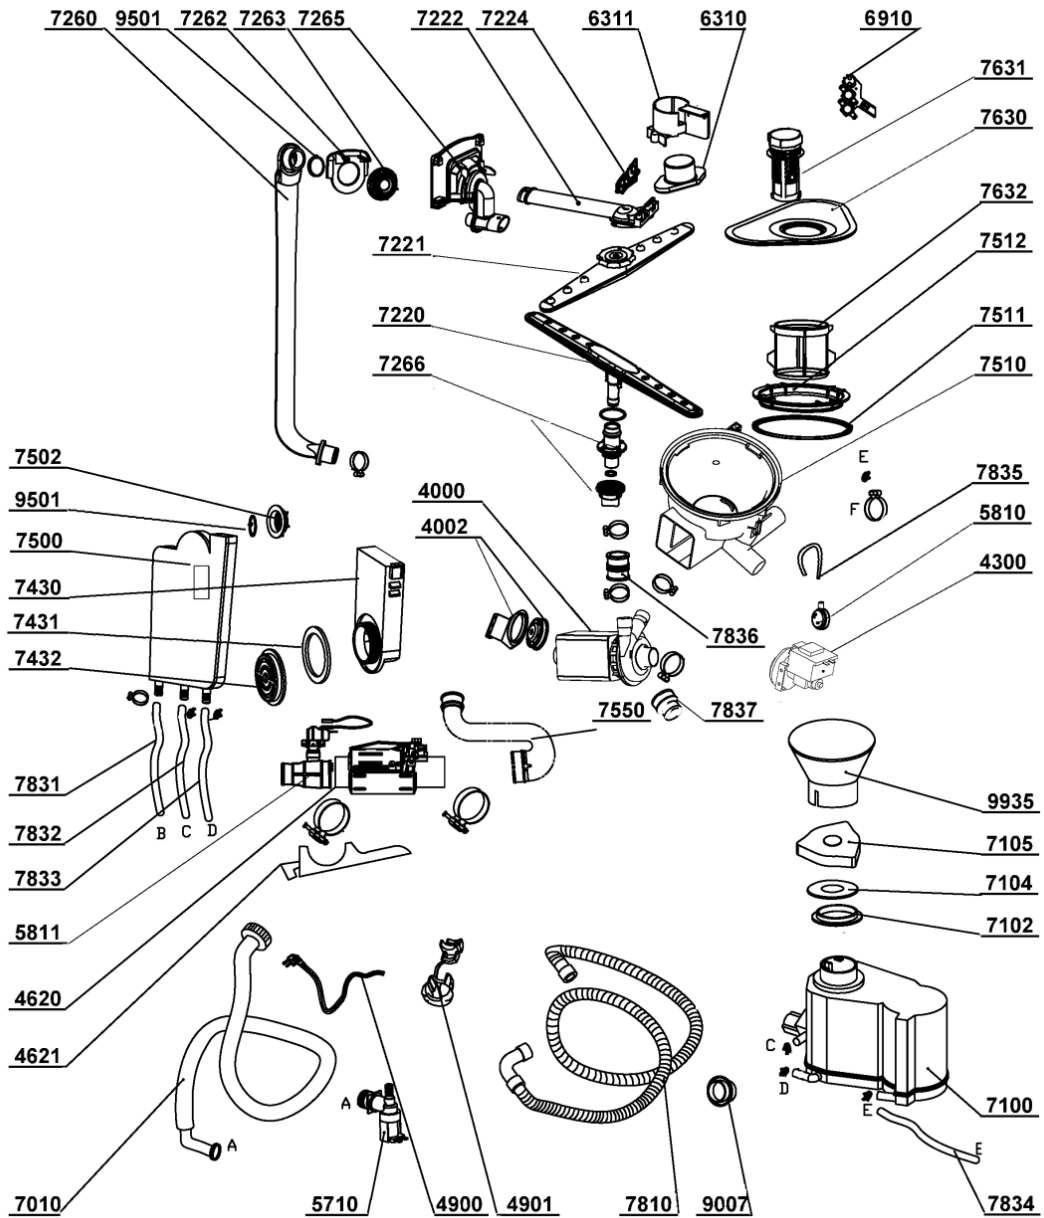

WHR08054

Lista

Ricambi

Rif.	Cod.Ricam	Dal S/N	Al S/N	Sostituto	Descrizione	Notizia	Codice
9040	480140101114 (C00320213)				fascetta serbatoio		
9041	480140101187 (C00394638)				vite guaina		
9042	480140101088 (C00322685)				guaina coperchio		
9101	480140101124 (C00322700)				staffa bi		
9102	480140101024 (C00322664)				vite galleggiante st2.9x22		
9103	480140101125 (C00322701)				distanziale vi.		
9501	480140101011 (C00316570)				guarniz.anello		
9931	480140101117 (C00322696)				cucchiaio		
9932	480140101133 (C00322704)				bicchiere risciacquatura		
9933	480140101132 (C00319360)				vaschetta det.		
9935	480140101031 (C00322667)				sale imbuto		
9990	480140102751 (C00323867)			1 x 482000097068 (C00514068)	staffa set		

WHR08056

Tavole

08007724

WHR08056

Lista

Ricambi

Rif.	Cod.Ricam	Dal S/N	Al S/N	Sostituto	Descrizione	Notizia	Codice
1040	480140102345 (C00394723)				porta esterna		
1210	480140101065 (C00322680)				controporta fd/bi		
1300	480140102316 (C00286395)			1 x 482000095589 (C00507760)	ganc.port.movib		
1310	480140102335 (C00315113)			1 x 480140101099 (C00314690)	serratura agg.		
1311	480140101098 (C00314965)			1 x 482000003736 (C00318420)	supporto serratura agg.		
1600	480140101112 (C00322692)				zoccolo davanti		
1605	480140101101 (C00322690)				traversa		
1610	480140102334 (C00323834)				traversa		
1612	480140101115 (C00322694)				traversa		
1613	480140101116 (C00322695)				traversa		
1620	480140101479 (C00322750)				fianco bi sinistro		
1621	480140101484 (C00322751)				fianco bi destro		
1701	480140101064 (C00322679)				profilato trem. porta		
1830	480140101073 (C00322682)				traversa		
1840	480140102336 (C00323835)				base raccogli.		
1850	480140101127 (C00322702)				piedino davanti		