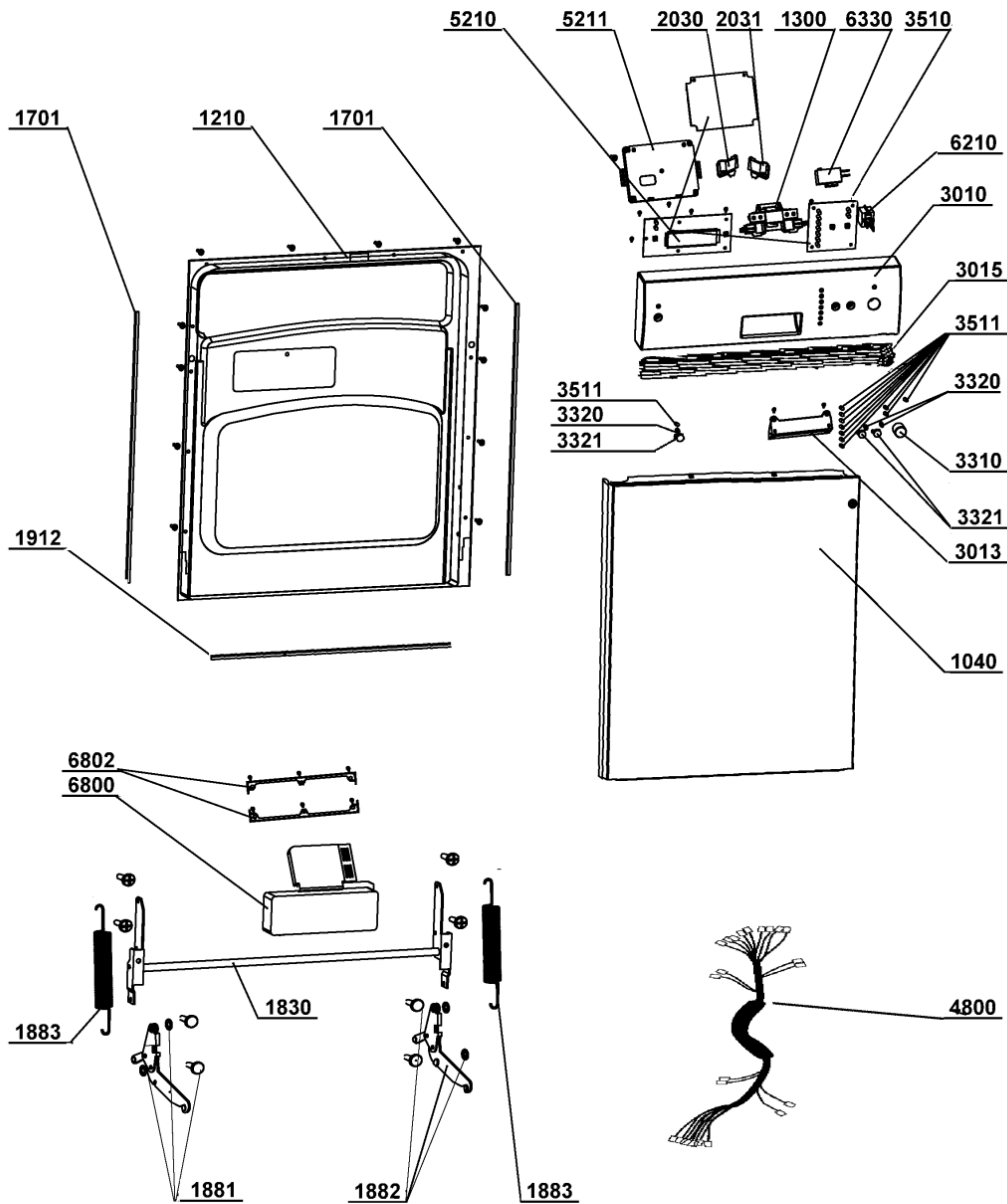

WHR19659

Tavole

08007922