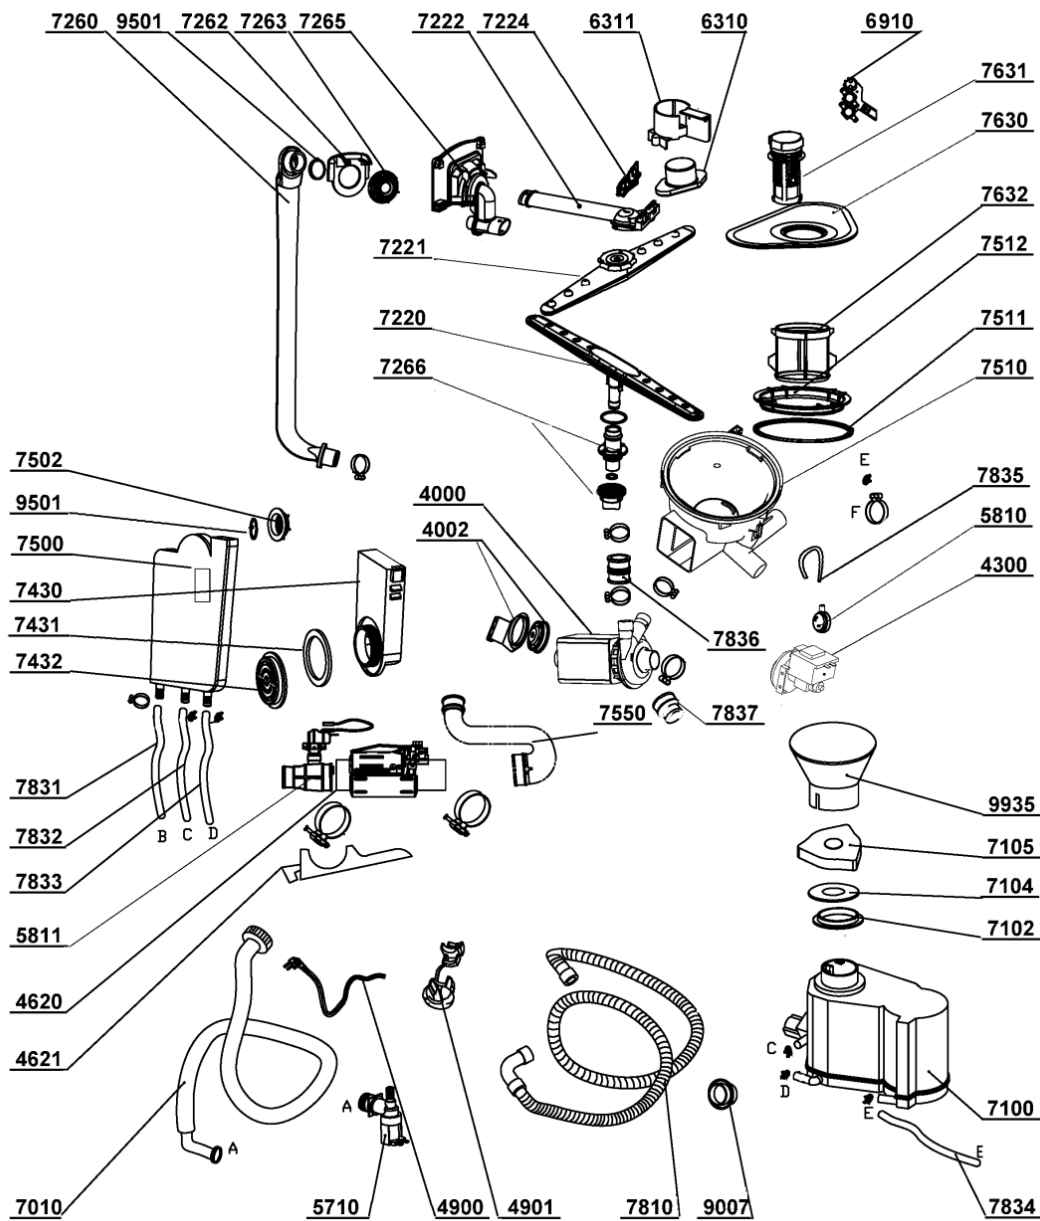

WHR08054

Lista

Ricambi

Rif.	Cod.Ricam	Dal S/N	Al S/N	Sostituto	Descrizione	Notizia	Codice
9007	480140101143 (C00322708)				supporto tubo vasca		
9040	480140101114 (C00320213)				fascetta serbatoio		
9041	480140101187 (C00394638)				vite guaina		
9042	480140101088 (C00322685)				guaina coperchio		
9101	480140101124 (C00322700)				staffa bi		
9102	480140101024 (C00322664)				vite galleggiante st2.9x22		
9103	480140101125 (C00322701)				distanziale vi.		
9501	480140101011 (C00316570)				guarniz.anello		
9931	480140101117 (C00322696)				cucchiaio		
9932	480140101133 (C00322704)				bicchiere risciacquatura		
9933	480140101132 (C00319360)				vaschetta det.		
9935	480140101031 (C00322667)				sale imbuto		
999	C00345634				codici errore whp		
999	C00347871				testprogram whp		
999	C00347867				schema funzionale whp		
999	C00559049				caratt. tecniche whp		

999 C00347869

tabella elettronica whp

9990 480140102751
(C00323867)

1 x
482000097068
(C00514068)

staffa set

WHR08056

Tavole

08007724

WHR08056

Lista

Ricambi

Rif.	Cod.Ricam	Dal S/N	Al S/N	Sostituto	Descrizione	Notizia	Codice
1040	480140102345 (C00394723)				porta esterna		
1210	480140101065 (C00322680)				controporta fd/bi		
1300	480140102652 (C00376979)			1 x 480140101077 (C00314232)	ganc.port.movib		
1310	480140102335 (C00315113)			1 x 480140101099 (C00314690)	serratura agg.		
1311	480140101098 (C00314965)			1 x 482000003736 (C00318420)	supporto serratura agg.		
1600	480140101112 (C00322692)				zoccolo davanti		
1605	480140101101 (C00322690)				traversa		
1610	480140102334 (C00323834)				traversa		
1612	480140101115 (C00322694)				traversa		
1613	480140101116 (C00322695)				traversa		
1620	480140101479 (C00322750)				fianco bi sinistro		
1621	480140101484 (C00322751)				fianco bi destro		
1701	480140101064 (C00322679)				profilato trem. porta		
1830	480140101073 (C00322682)				traversa		
1840	480140102336 (C00323835)				base raccogli.		
1850	480140101127 (C00322702)				piedino davanti		