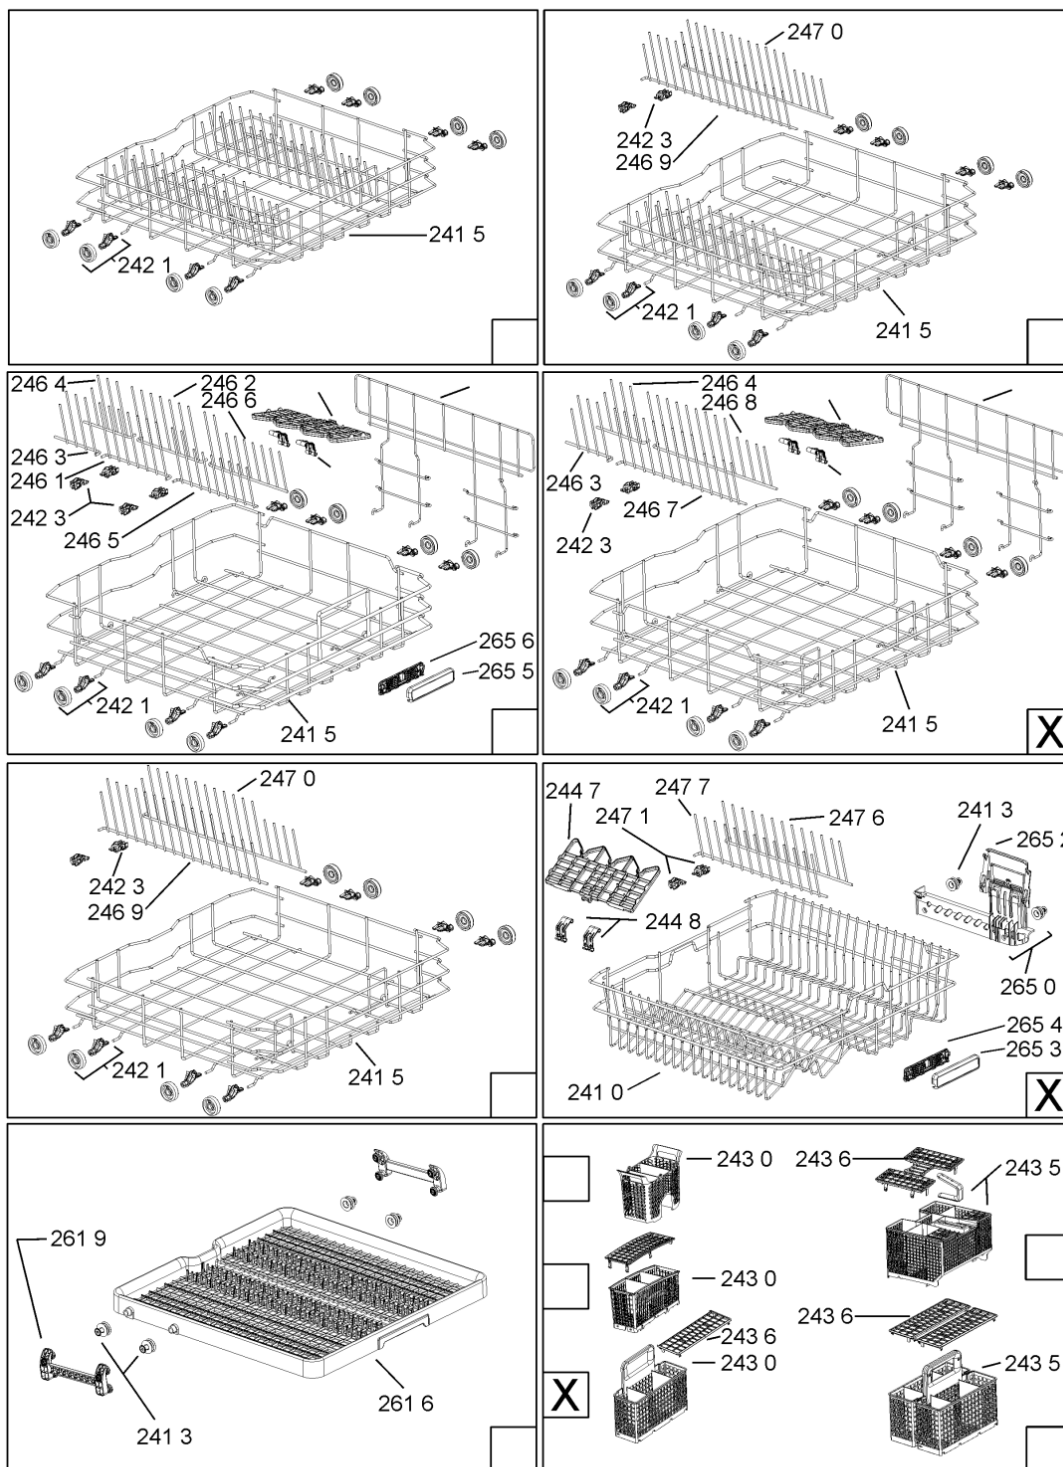

WHR00439

Tavole

400010662721