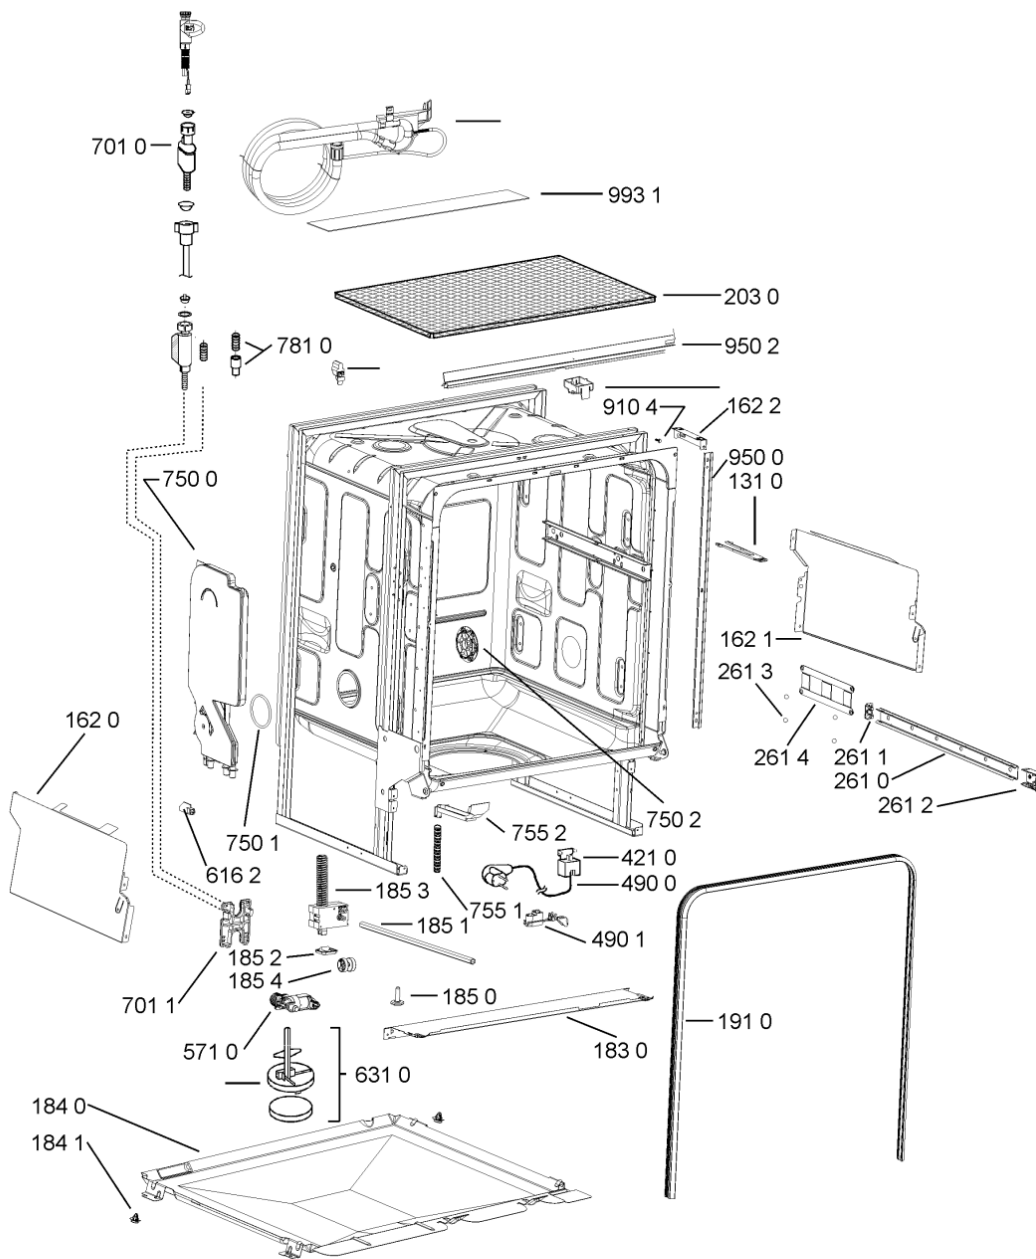

WHR00455

Tavole

400010479285