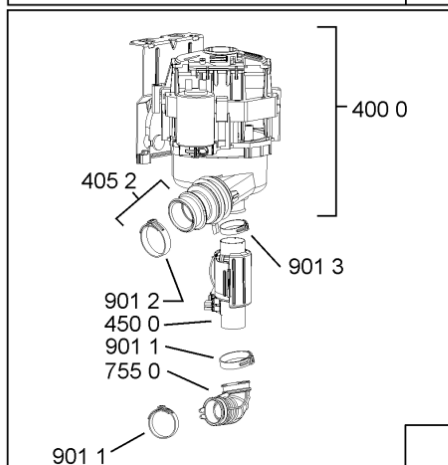

WHR08319

Tavole

400010495104