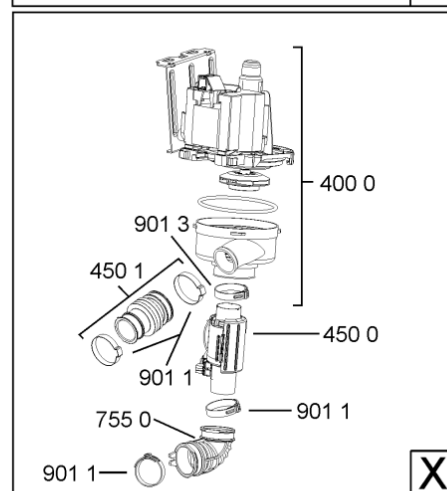

WHR08319

Tavole

400010495104