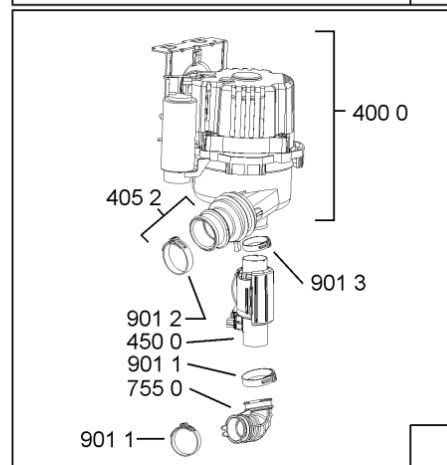

WHR08319

Tavole

400010495104