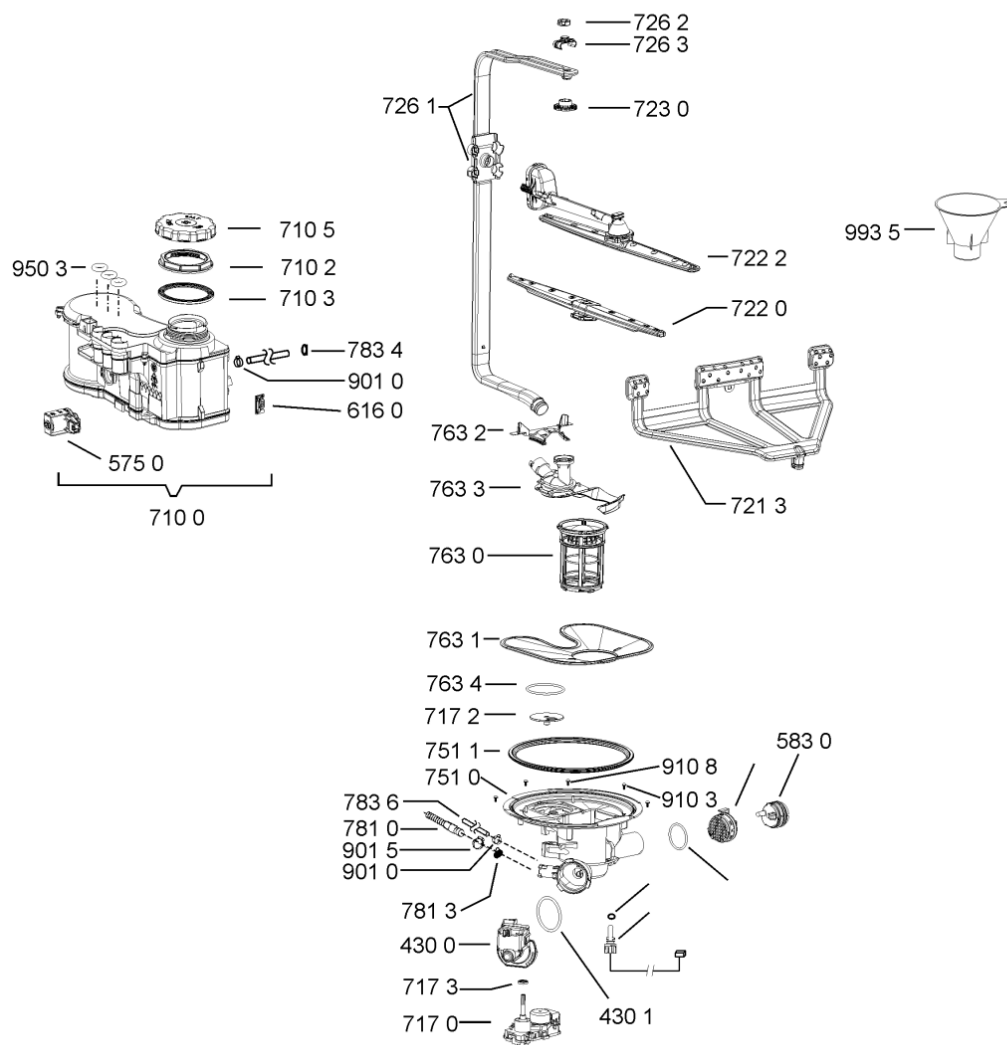

WHR00349

Tavole

400010539886