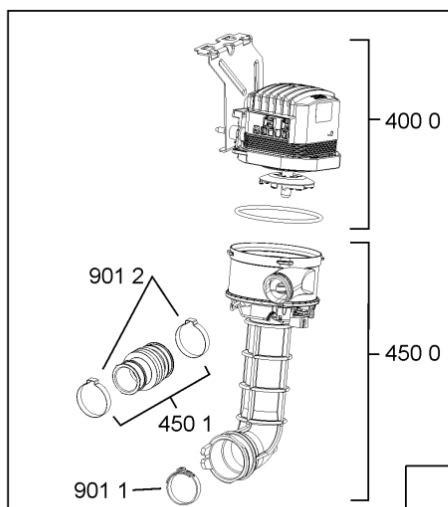

WHR08319

Tavole

400010495104