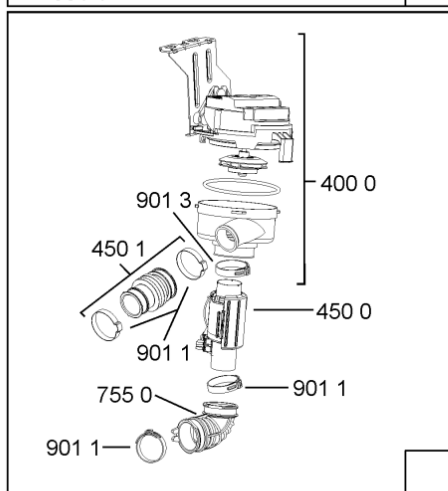

WHR08319

Tavole

400010495104