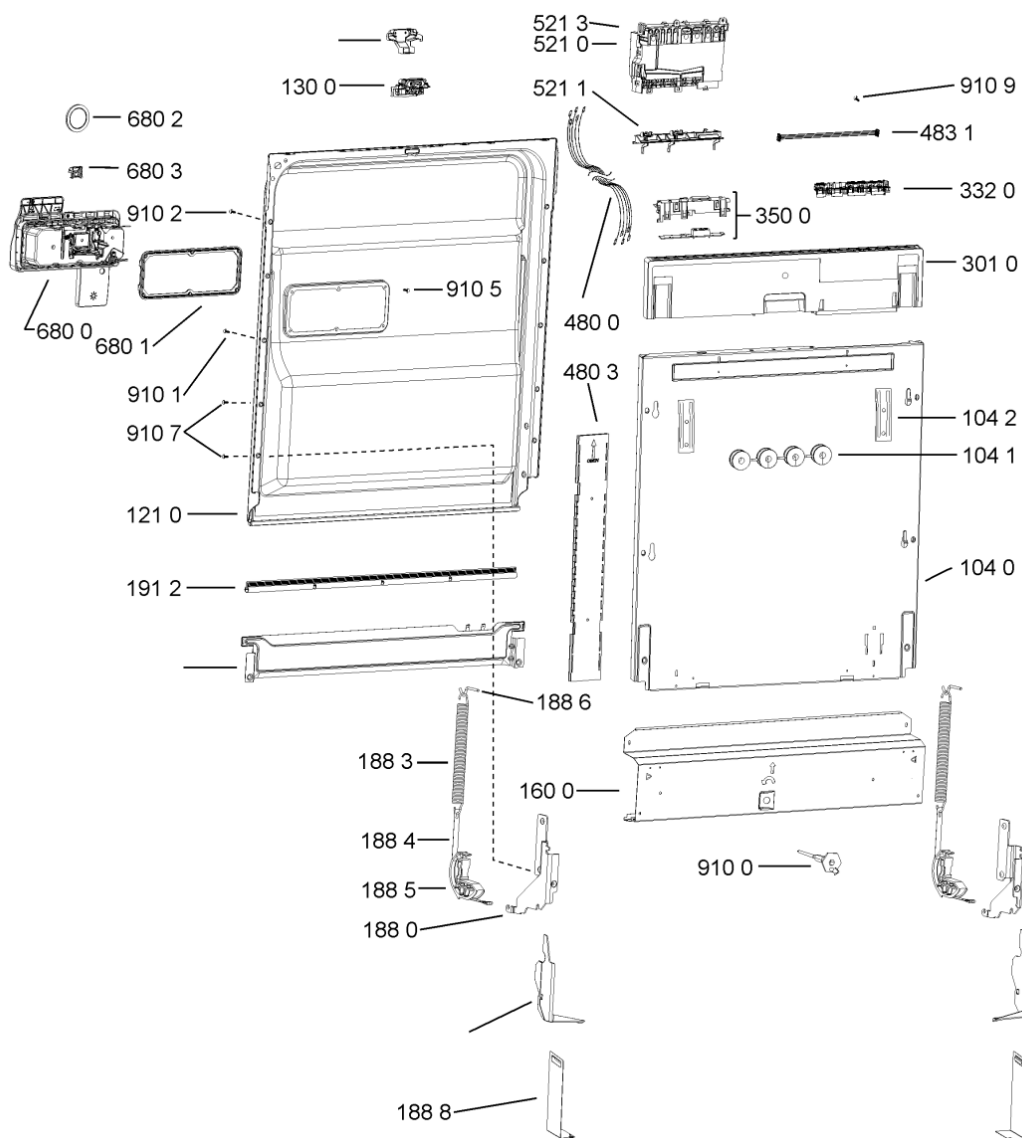

WHR00456

Tavole

400010497209