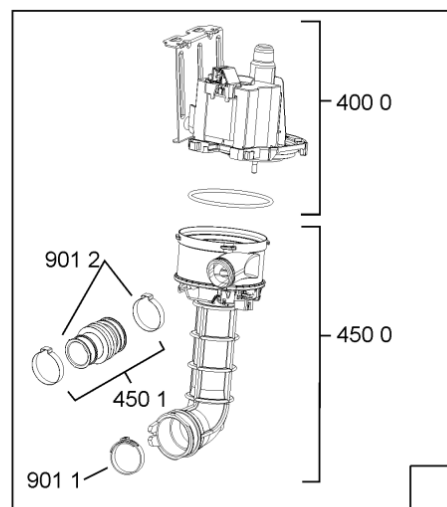

WHR08319

Tavole

400010495104