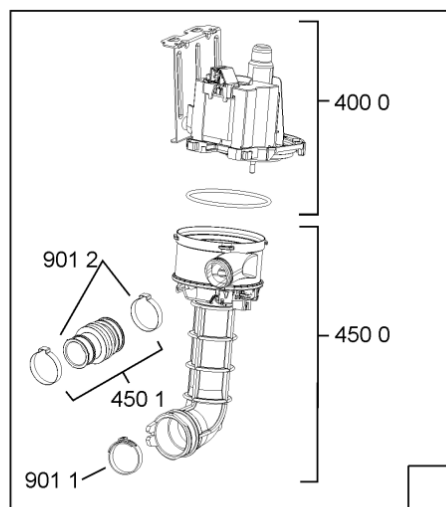

WHR08319

Tavole

400010495104