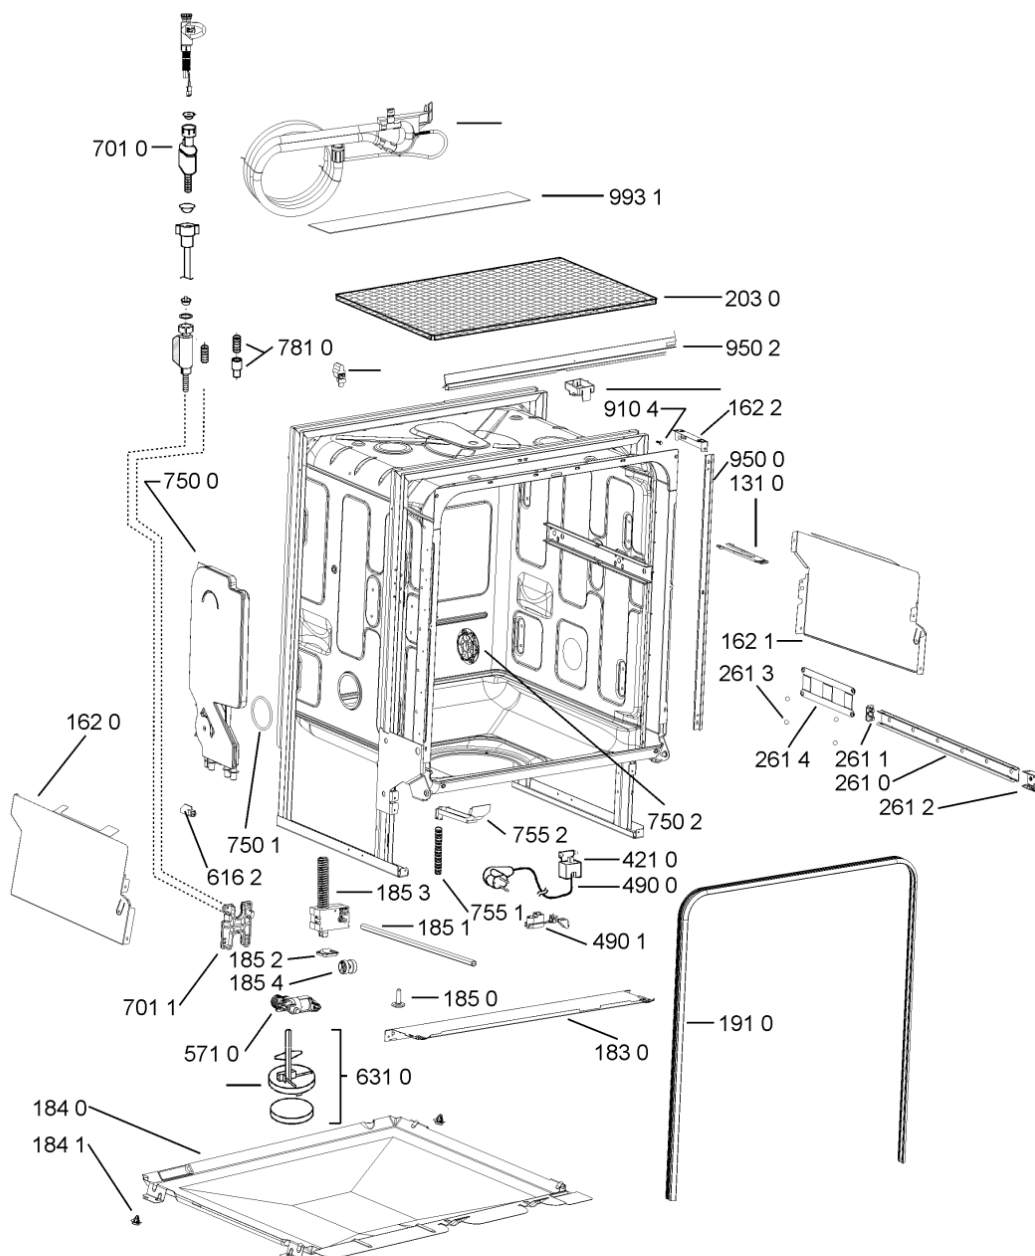

WHR10679

Tavole

400010479285