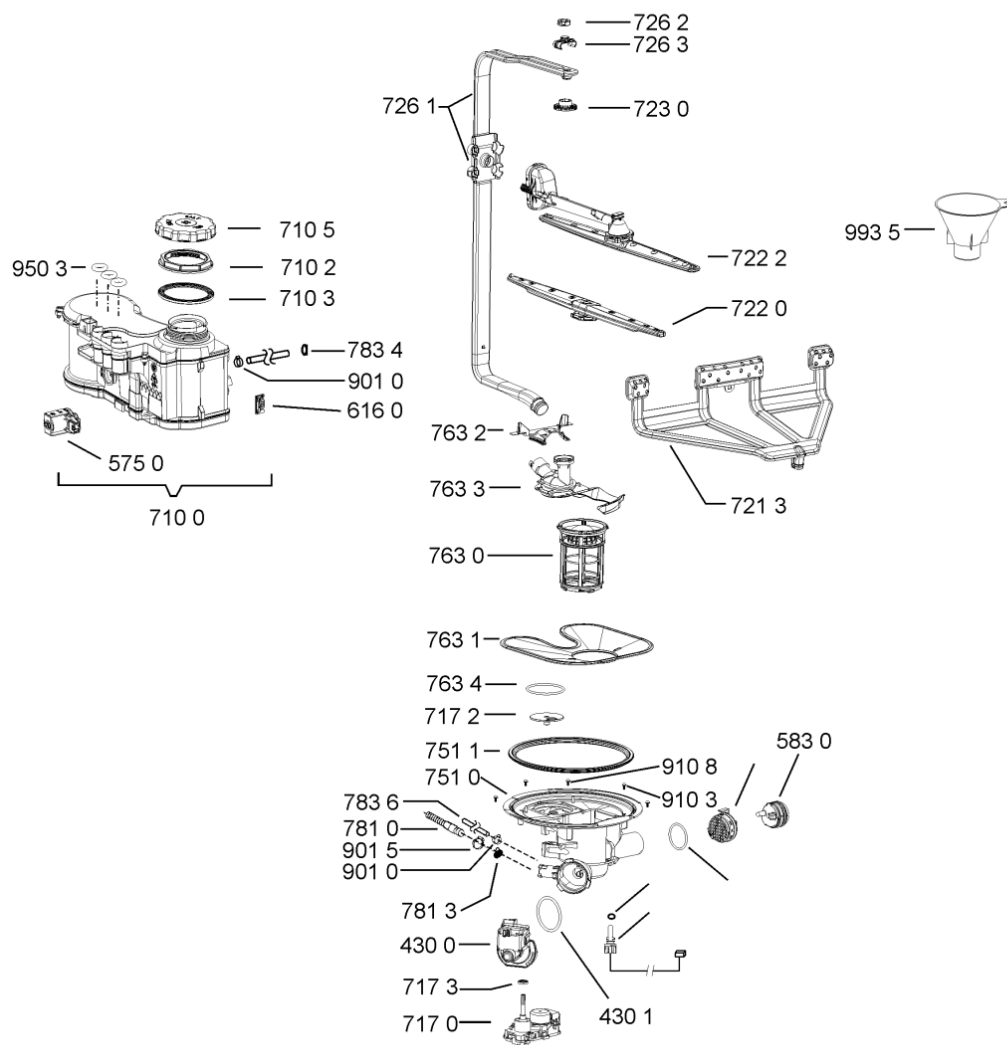

WHR08319
Ricambi

Lista

Rif.	Cod.Ricam	Dal S/N	Al S/N	Sostituto	Descrizione	Notizia	Codice
999	C00557263				caratt. tecniche whp		
999	C00347406				codici errore whp		

WHR10319

Tavole

400010539886