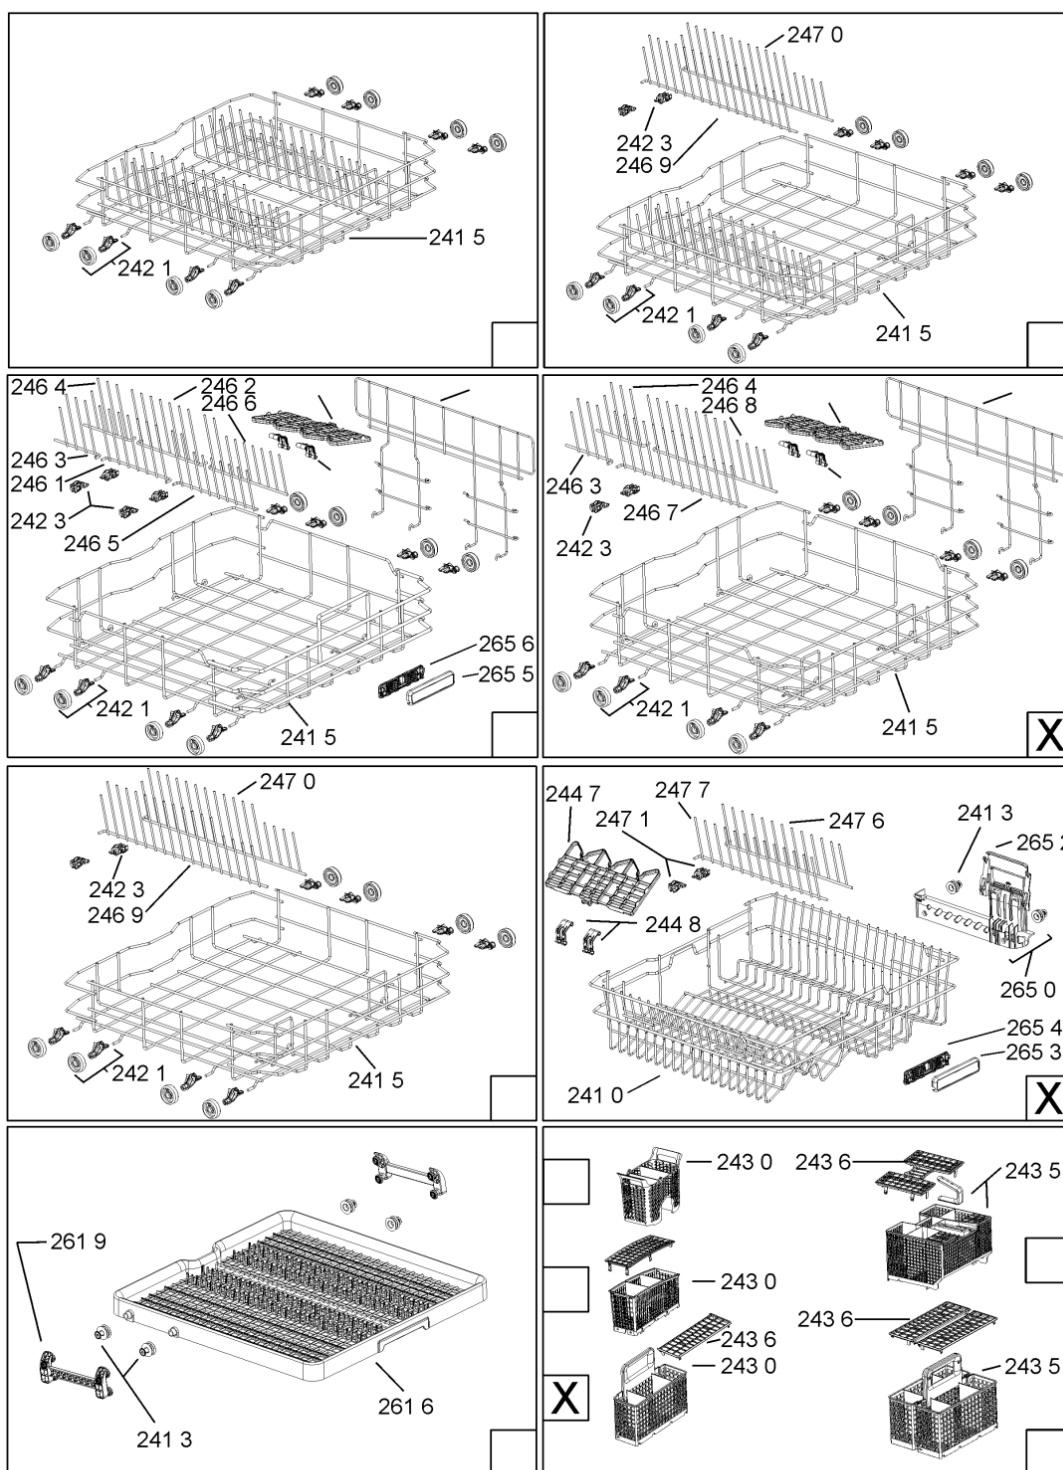

WHR10643

Tavole

400010662721