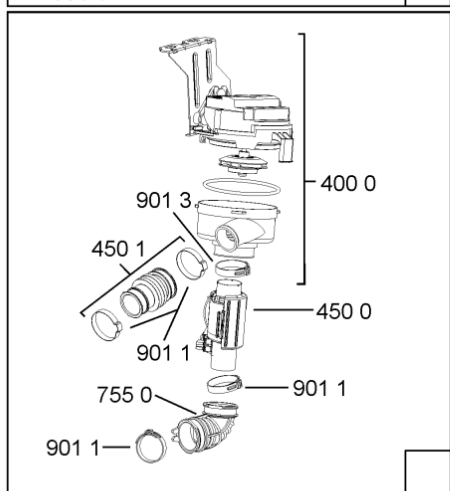

WHR08319

Tavole

400010495104