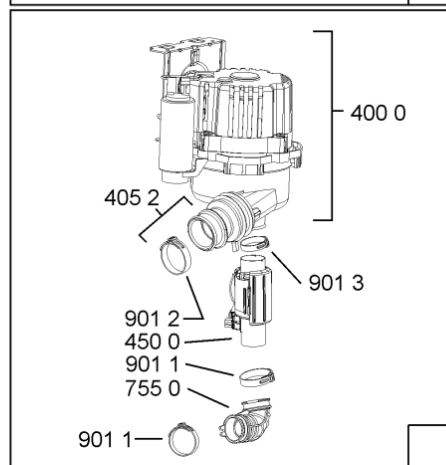

WHR08319

Tavole

400010495104