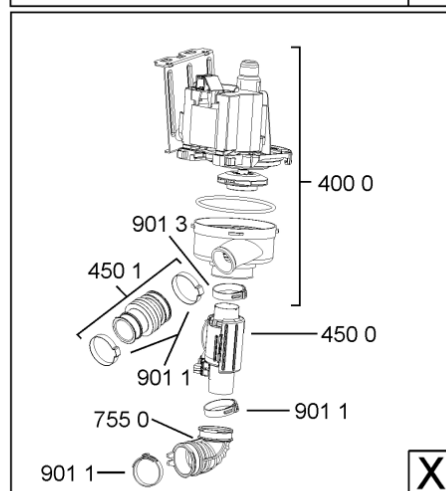

WHR08319

Tavole

400010495104