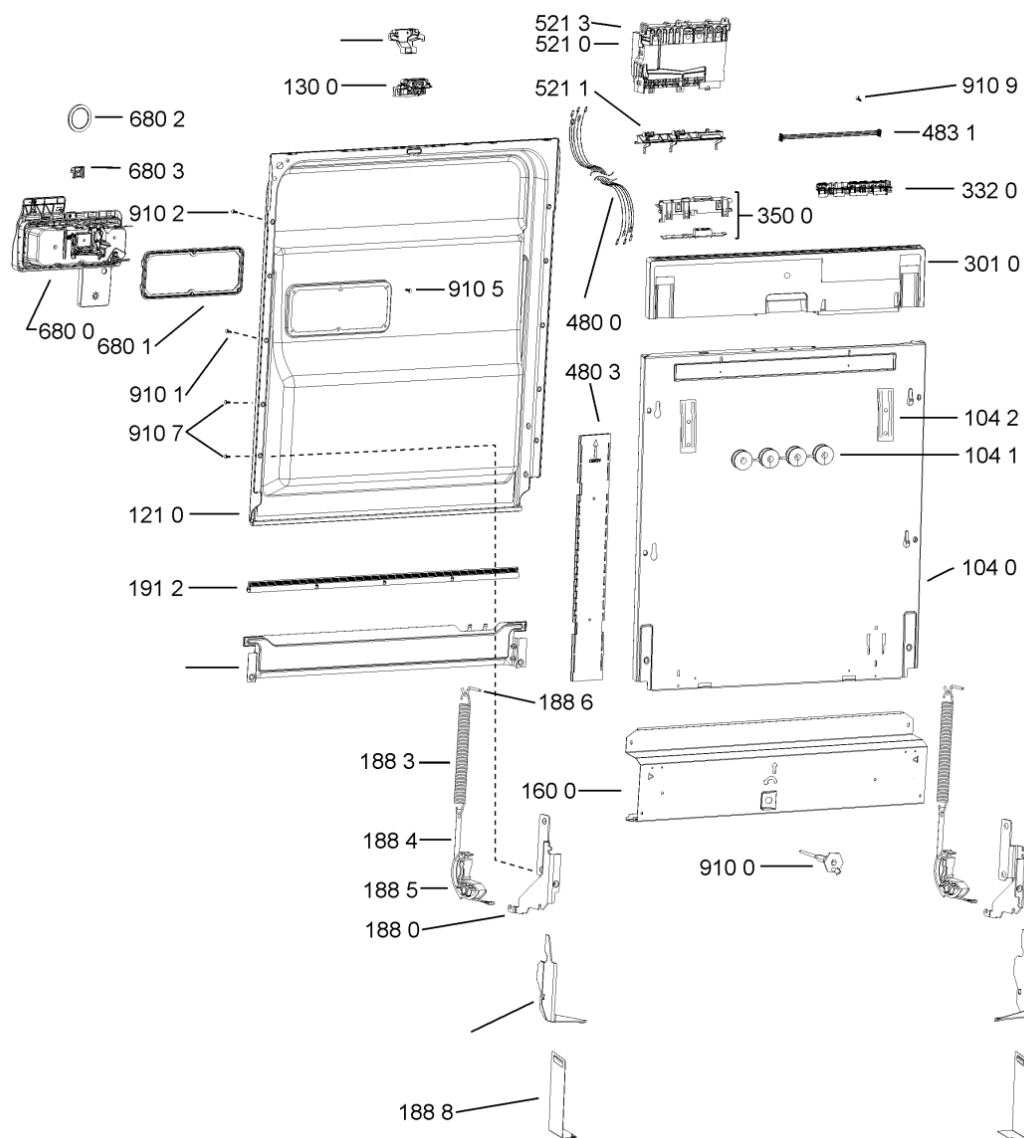

WHR10678

Tavole

400010497209