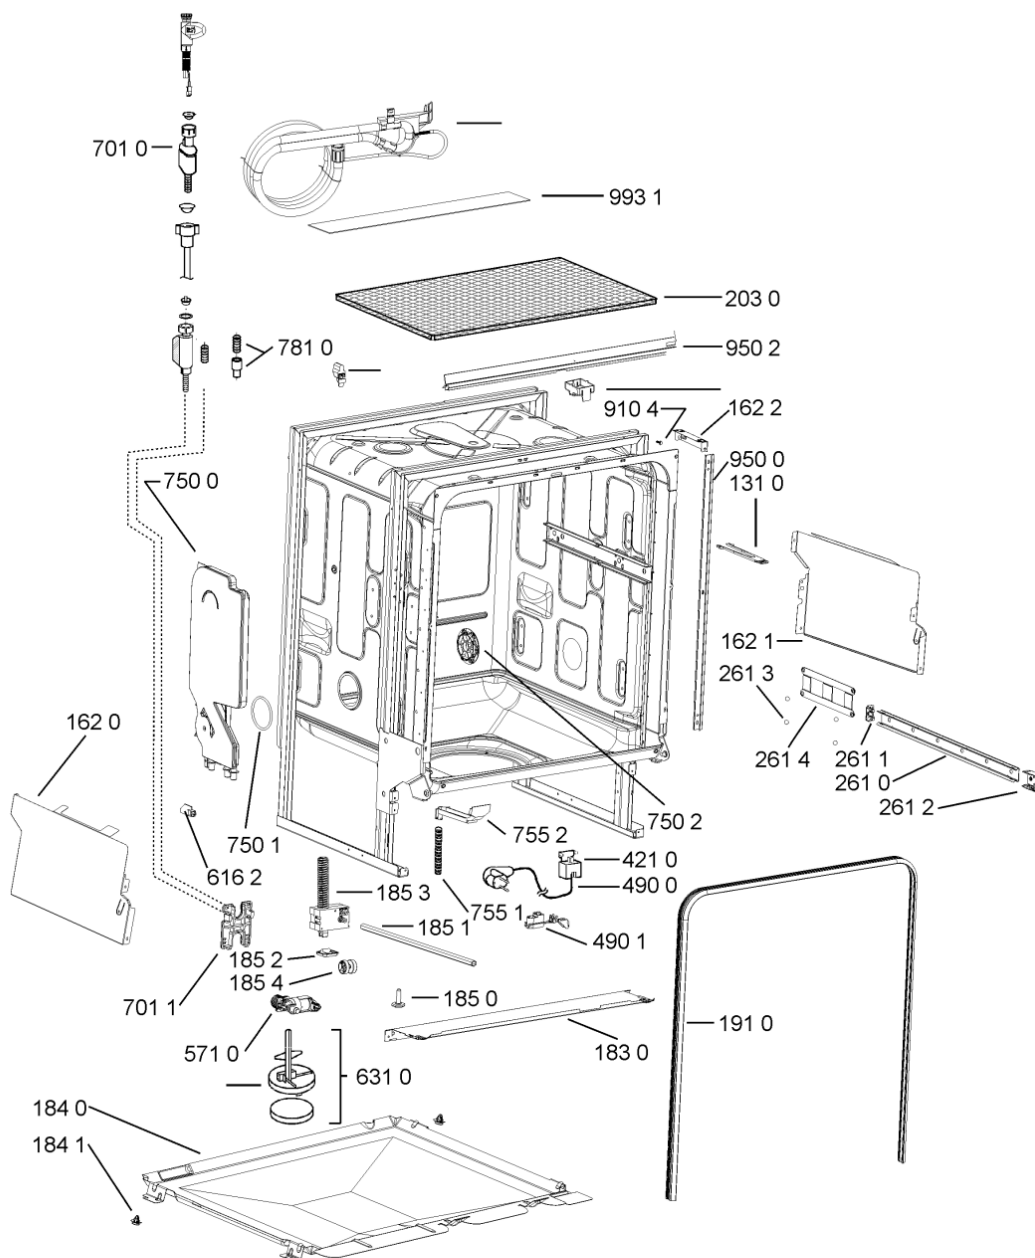

WHR10643

Lista

Ricambi

Rif.	Cod.Ricam	Dal S/N	Al S/N	Sostituto	Descrizione	Notizia	Codice
9935	481010604844 (C00324988)				imbuto sale, grigio ikea		

WHR10679

Tavole

400010479285

WHR10679