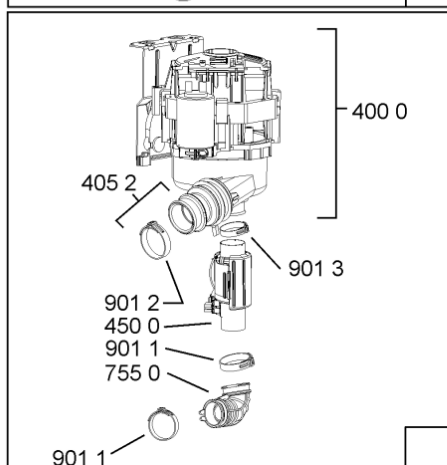

WHR08319

Tavole

400010495104