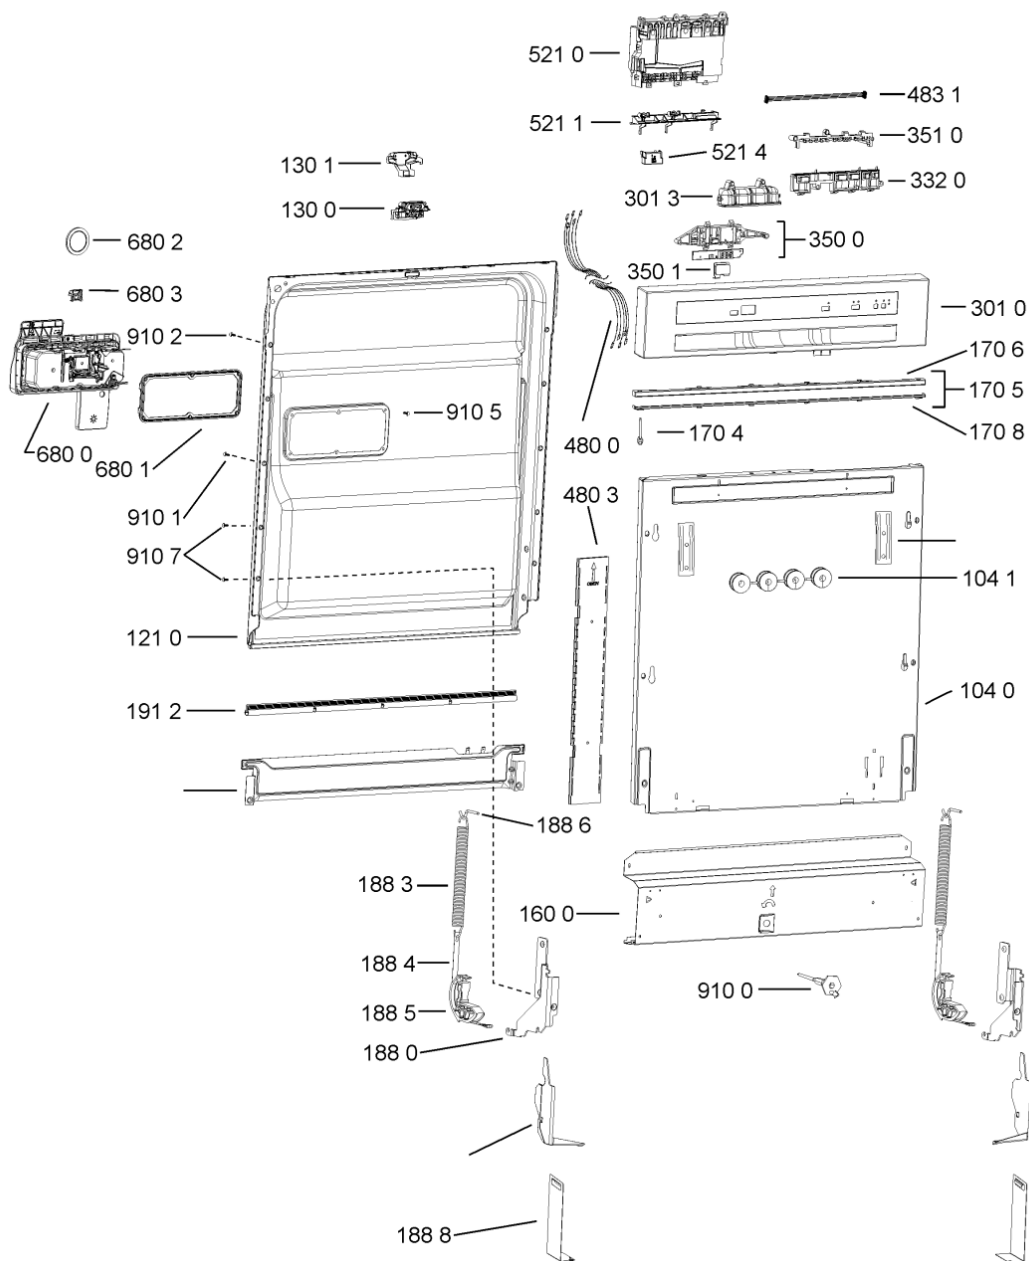

WHR10679

Lista

Ricambi

Rif.	Cod.Ricam	Dal S/N	Al S/N	Sostituto	Descrizione	Notizia	Codice
9935	481010604844 (C00324988)				imbuto sale, grigio ikea		

WHR19003

Tavole

400010502962

WHR19003