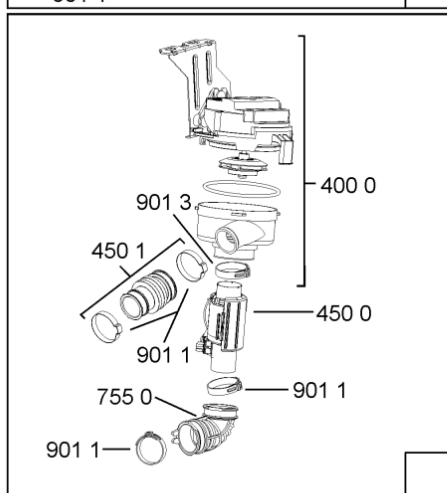

WHR08319

Tavole

400010495104