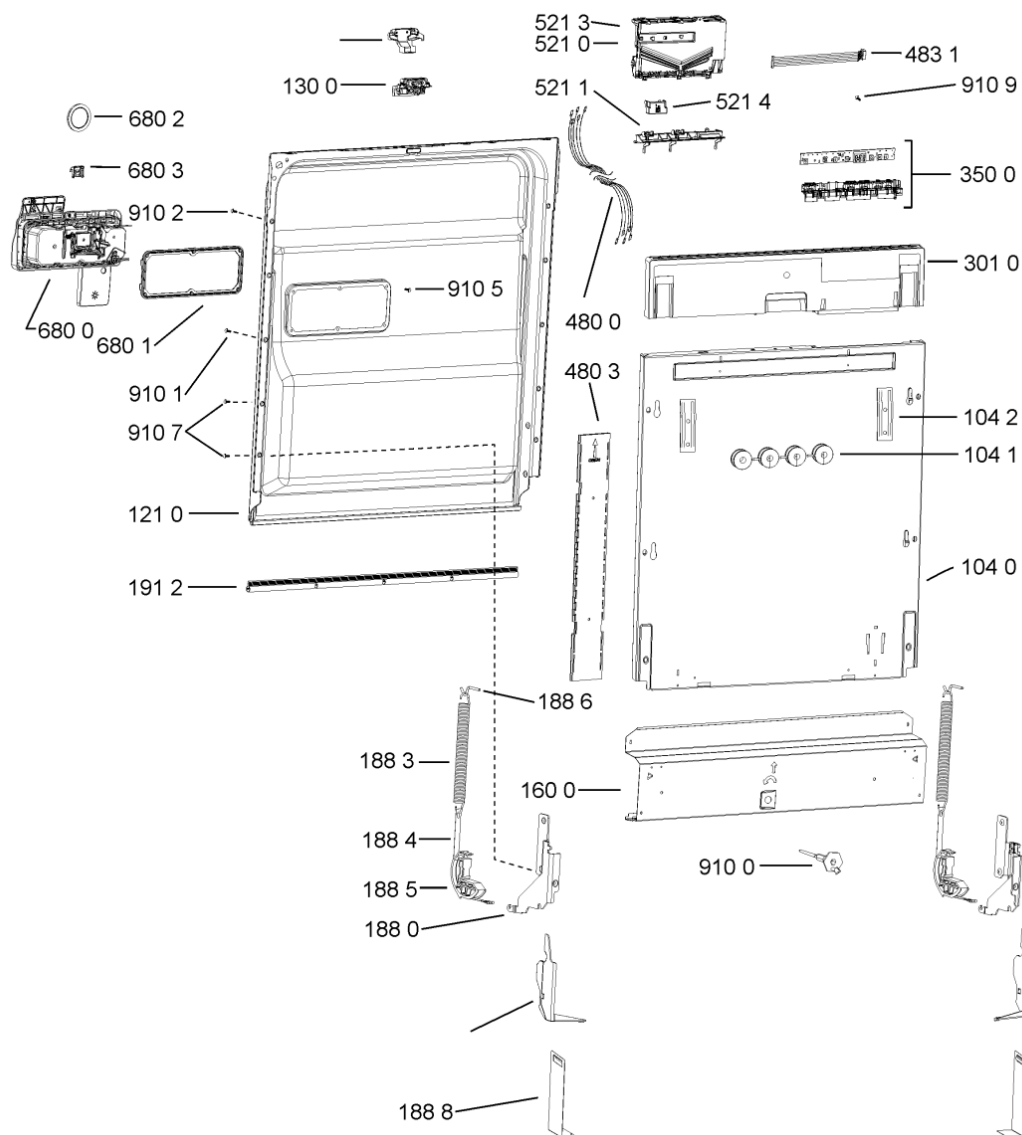

WHR18979

Tavole

400010621925

WHR18979

Lista

Ricambi

Rif.	Cod.Ricam	Dal S/N	Al S/N	Sostituto	Descrizione	Notizia	Codice
1040	481010671571 (C00316120)				porta esterna bi regolare		
1041	481240449876 (C00314206)				staffa fiss. pannello		
1042	481240448633 (C00314190)				staffa aggancio pannello		
1054	481072900781 (C00325567)				dima foratura atlantic non mostrado		
1210	481010607759 (C00325618)				controporta iso (odra,lv0-7)		
1300	481010574865 (C00383064)				ganc.port.movib emz, emea		
1310	480140102029 (C00311332)			1 x 481010796804 (C00378791)	aggancio, bloccare		
1600	481244089138 (C00328410)				zoccolo (lamiera)		
1620	481010438127 (C00324310)				pannello later. sinistro		
1621	481010438138 (C00324311)				pannello later. destro		
1622	481072629081 (C00325550)				gancio fiss. doppio		
1830	481010475355 (C00324542)				traversa		
1840	481010583706 (C00324836)				base raccoglig.		
1841	481240118402 (C00317898)				supporto base raccoglig.		
1850	481250518418 (C00311544)				pedino regolabile		
1851	481252898004 (C00318701)				perno regol. ruota post.		