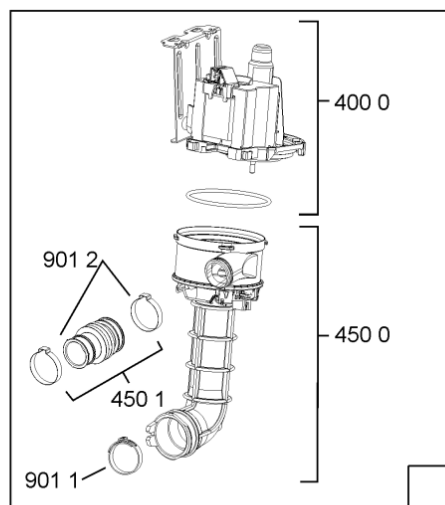

WHR10320

Tavole

400010495106