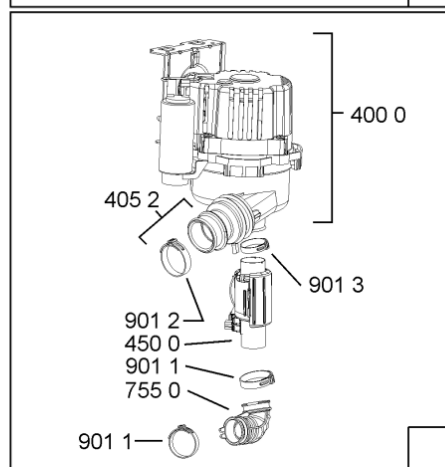

WHR10320

Tavole

400010495106