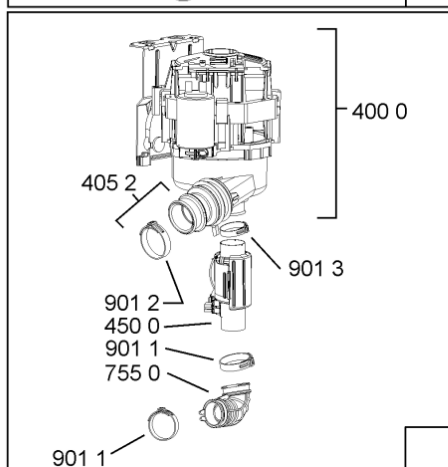

WHR10320

Tavole

400010495106