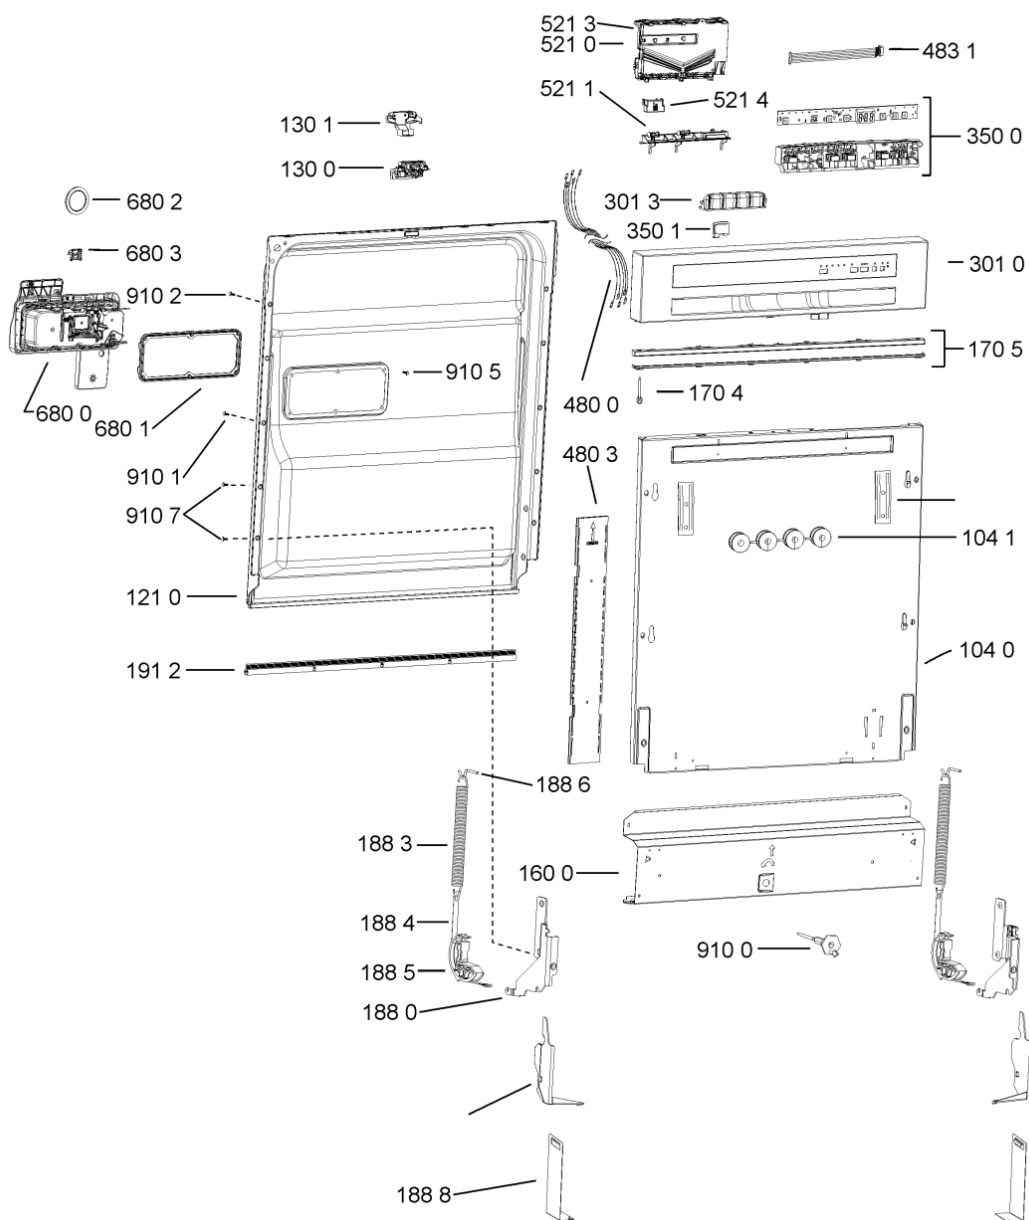

WHR19086

Tavole

400010621844