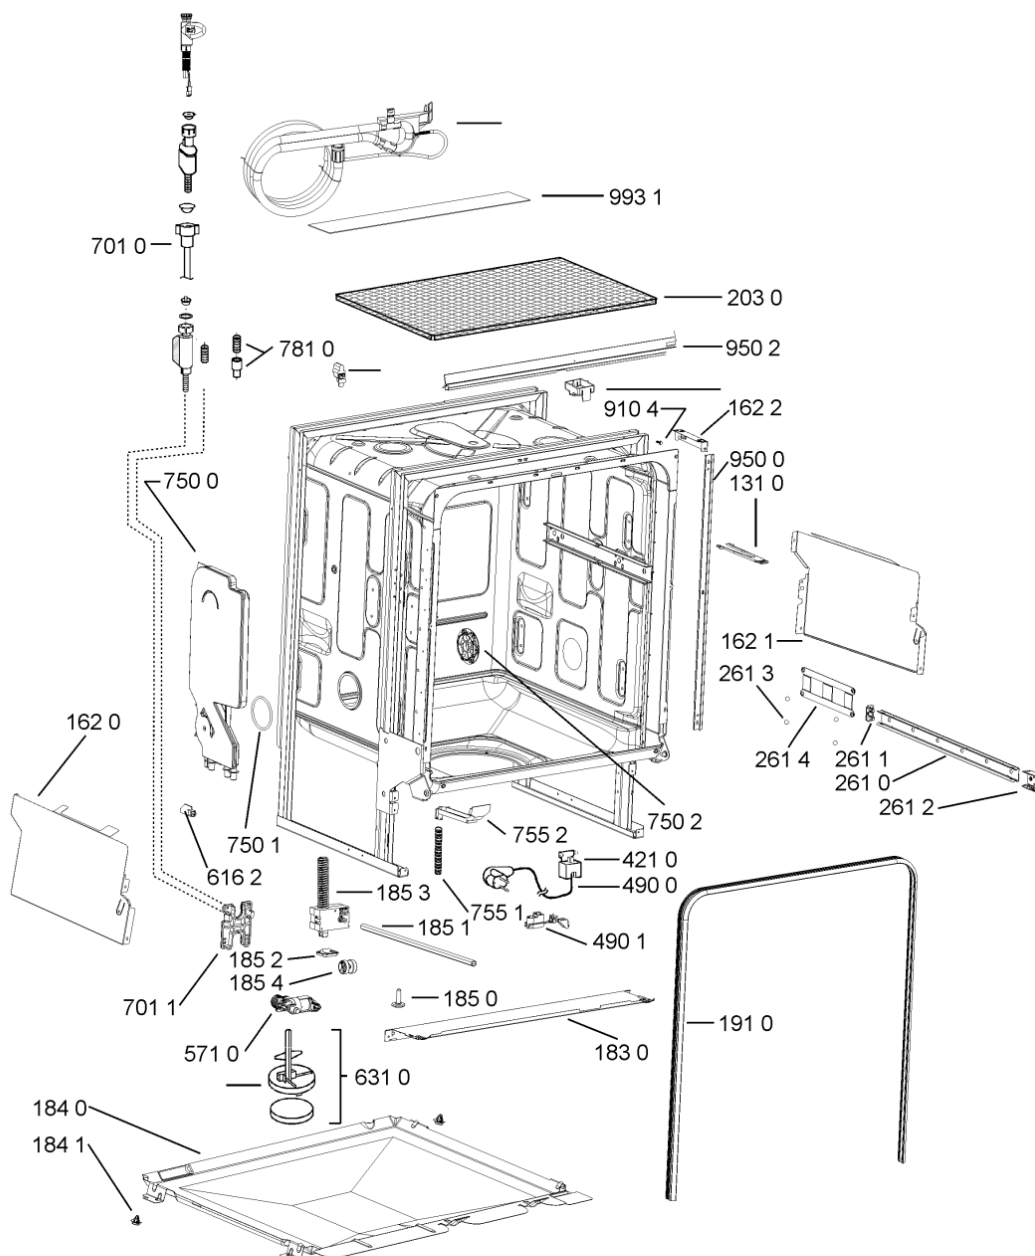

WHR10677

Tavole

400010466023