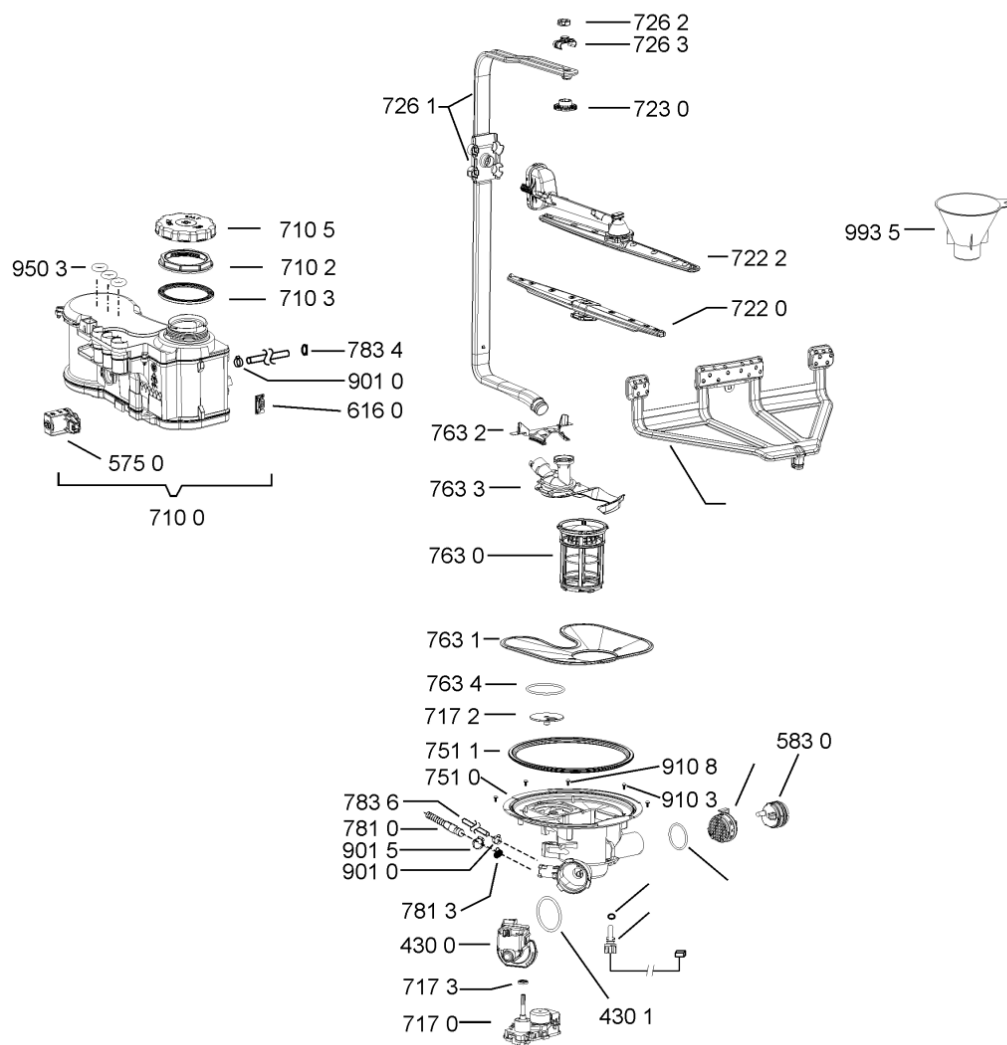

WHR08318

Tavole

400010540496