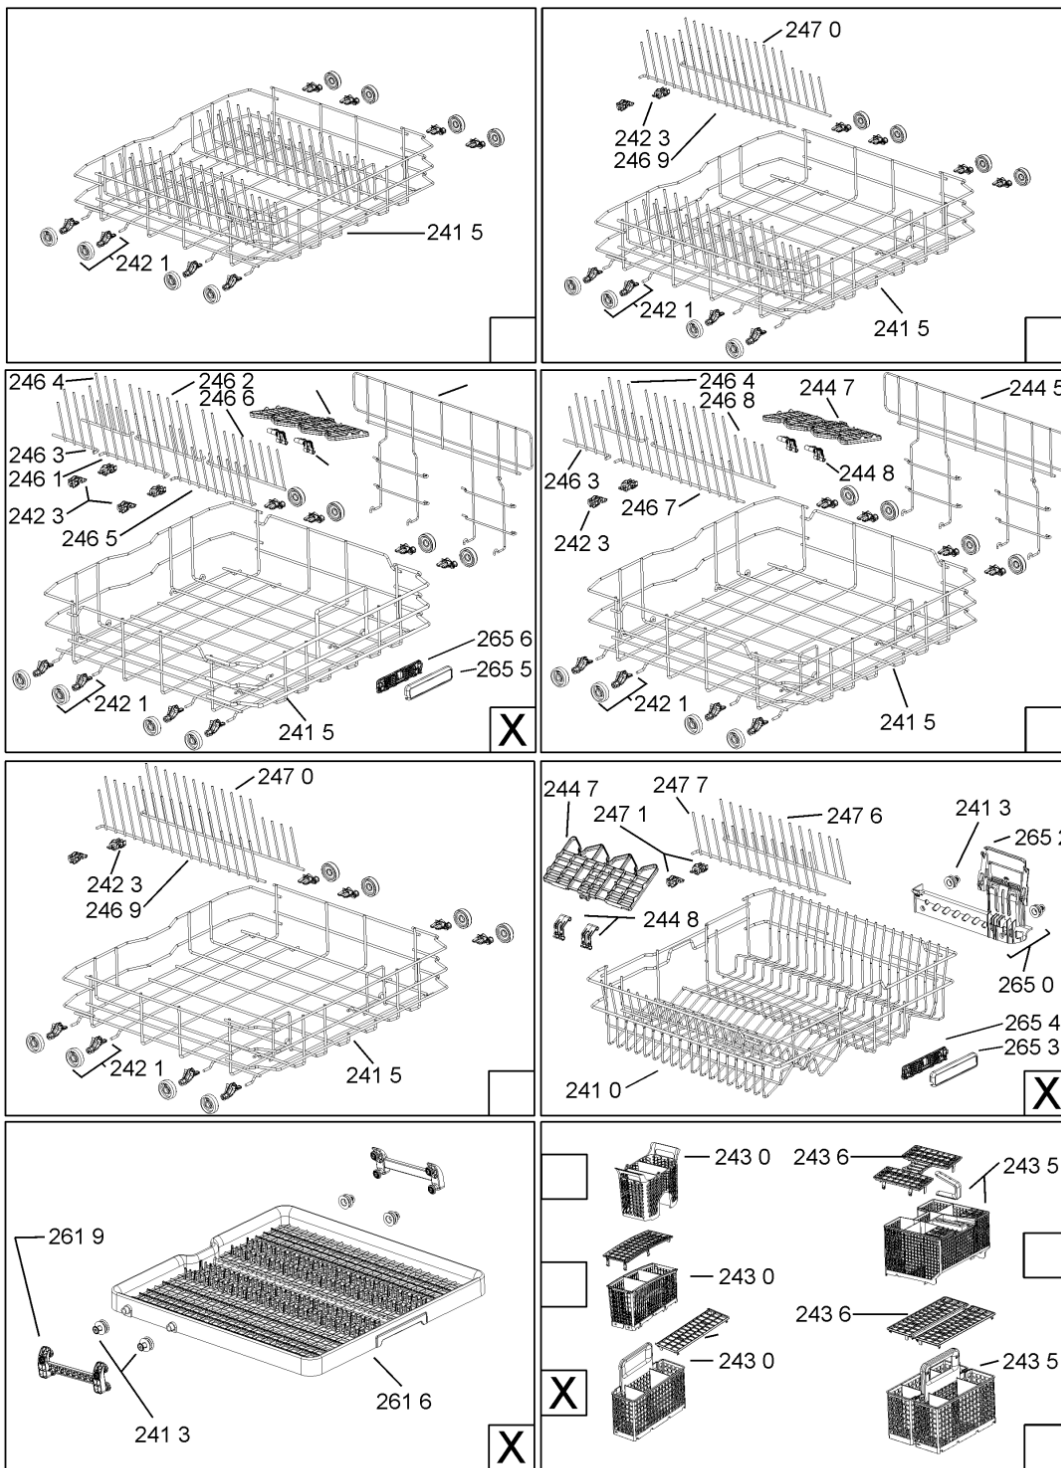

WHR10321

Tavole

400010660501