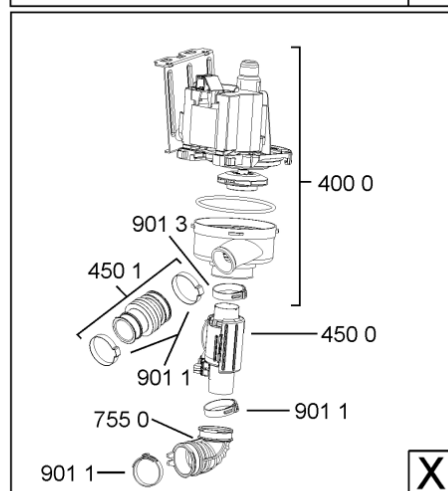

WHR08319

Tavole

400010495104