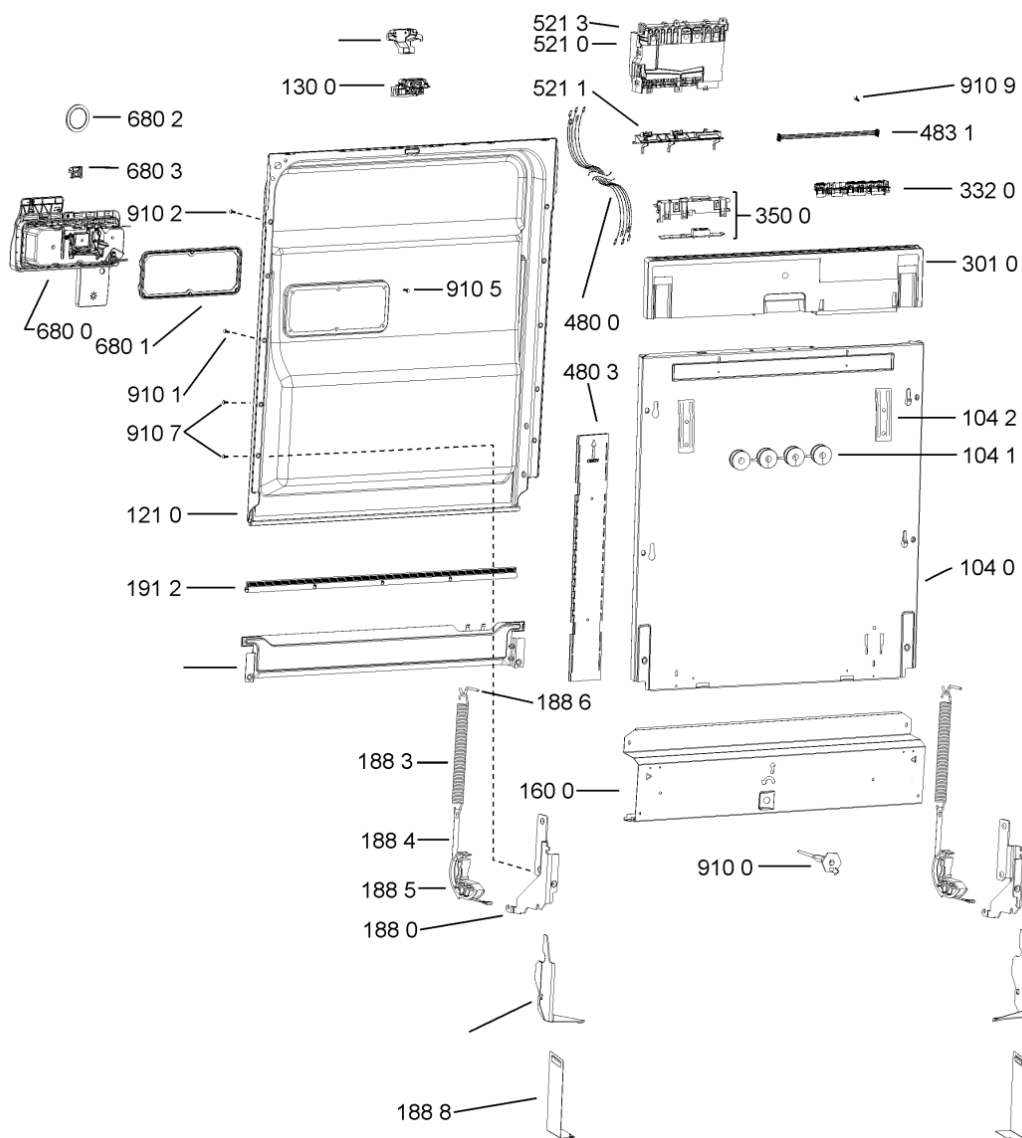

WHR10678

Tavole

400010497209