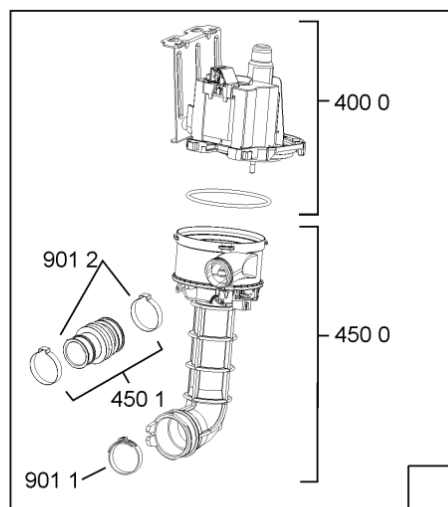

WHR08319

Tavole

400010495104