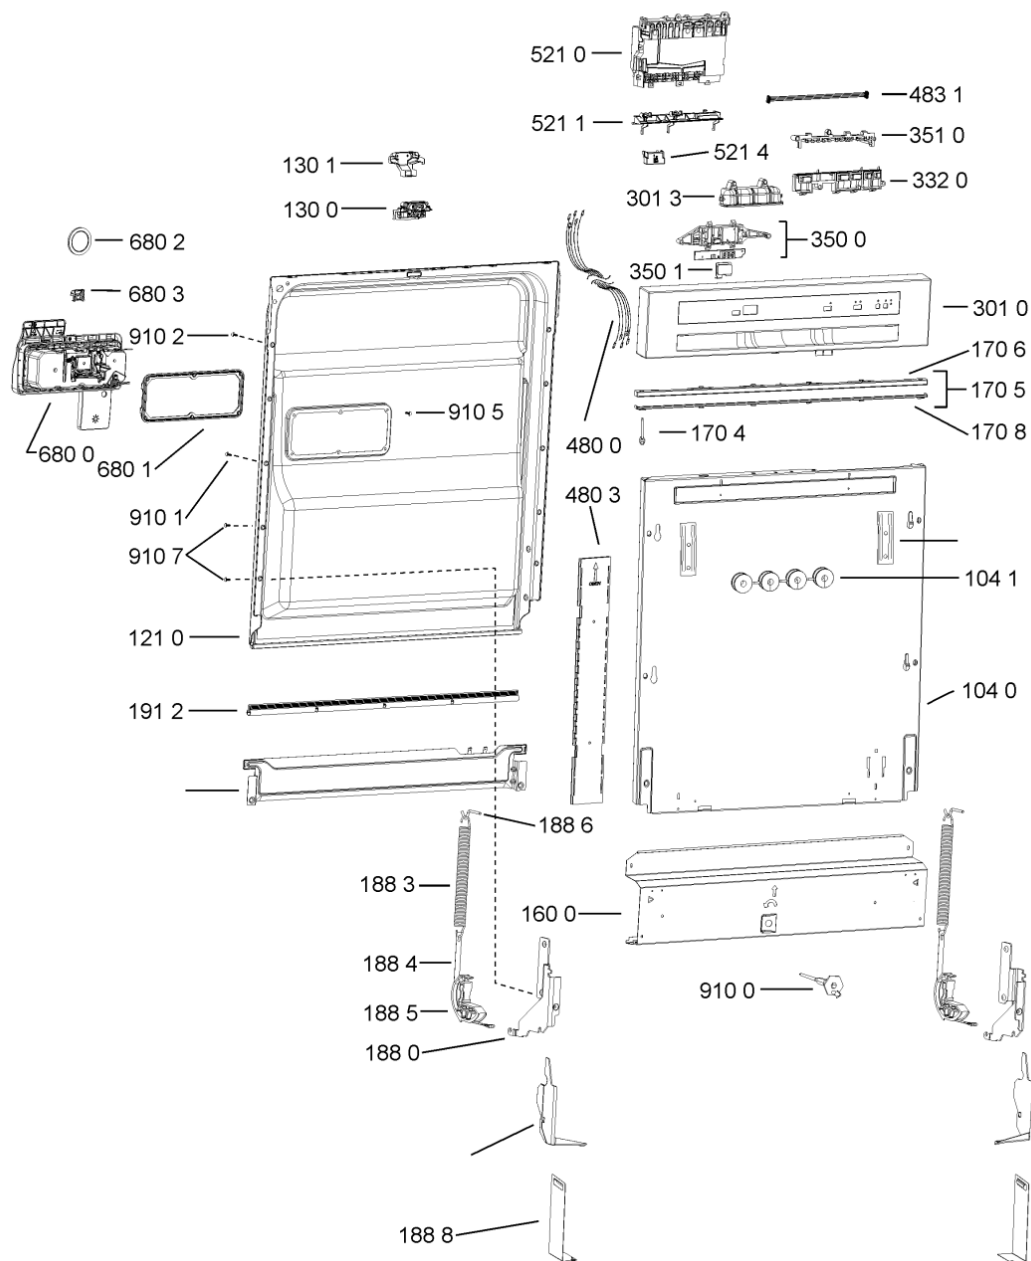

WHR19003

Tavole

400010502962