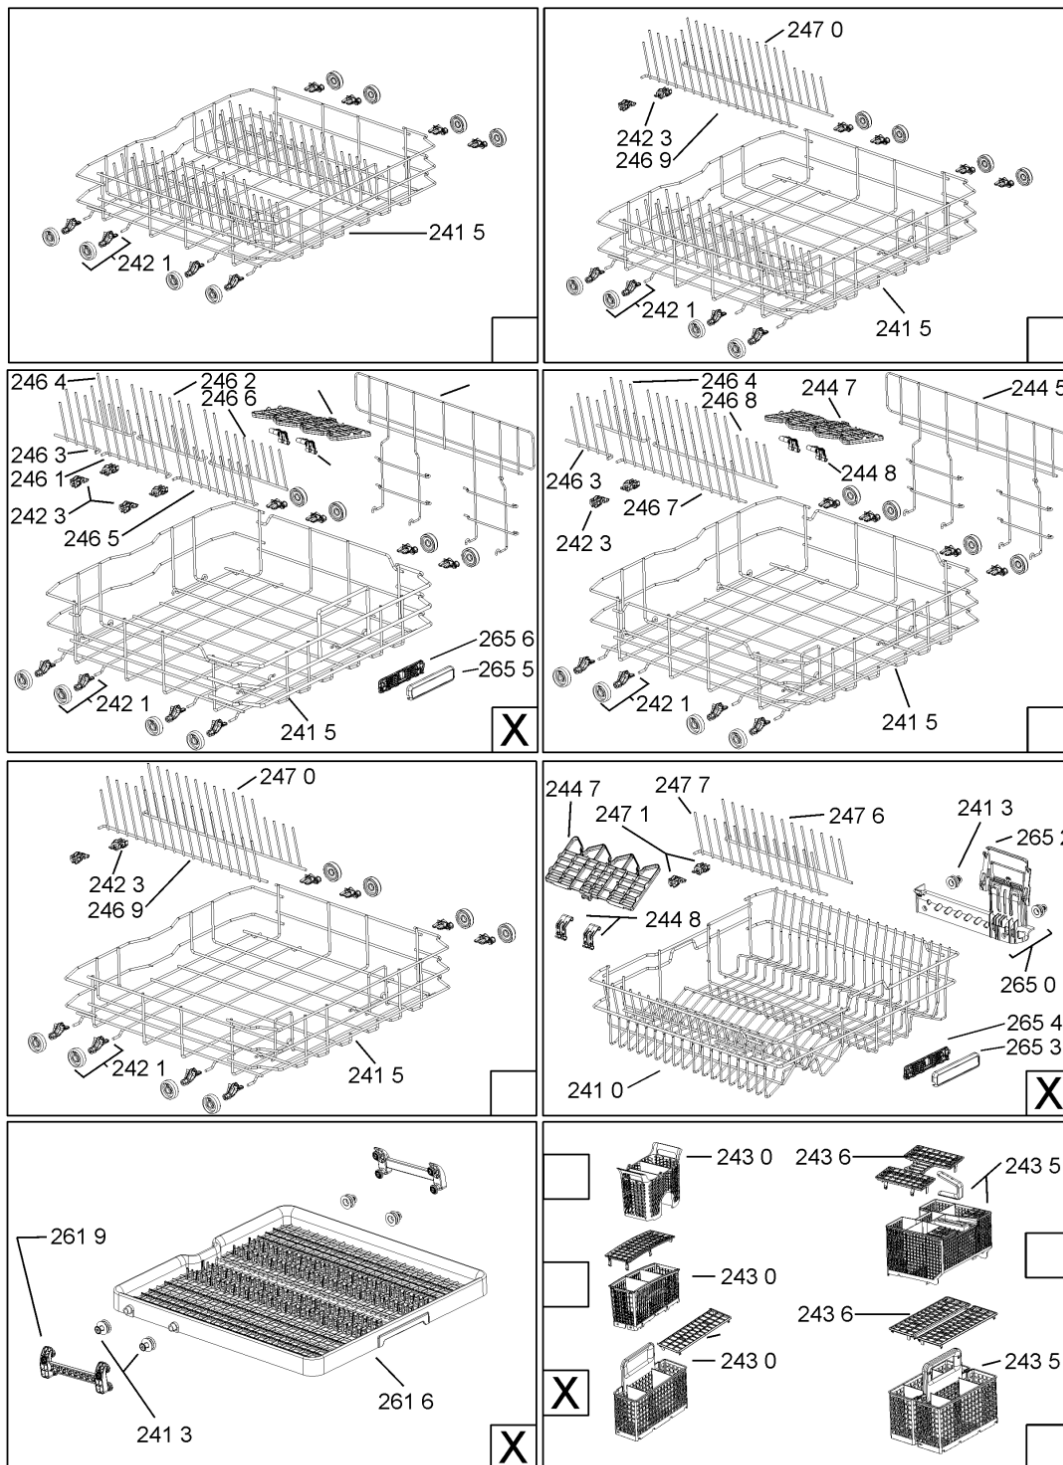

WHR10321

Tavole

400010660501