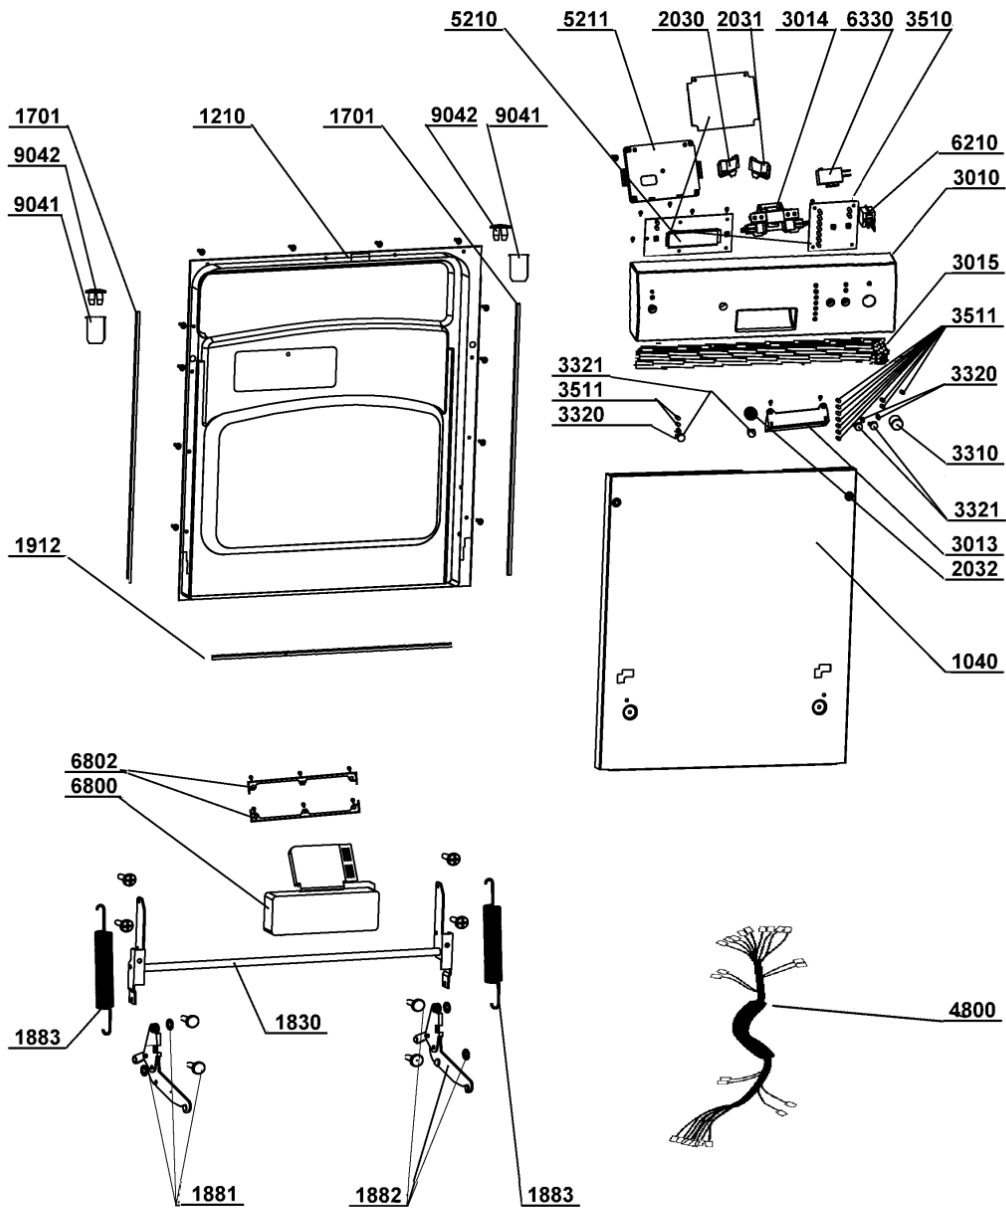

WHR19465

Tavole

08007723