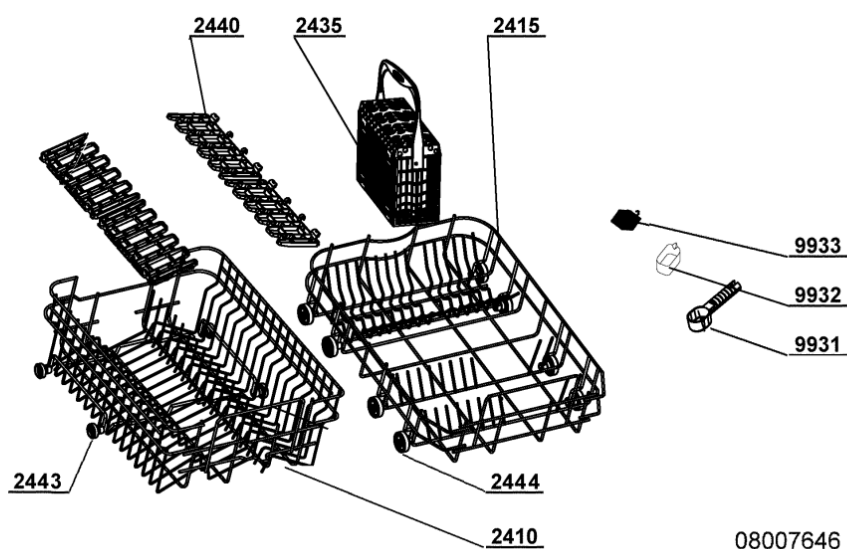

Whirlpool

Hotpoint

Bauknecht

i INDESIT

WHR08054

Tavole

08007646

WHR08054