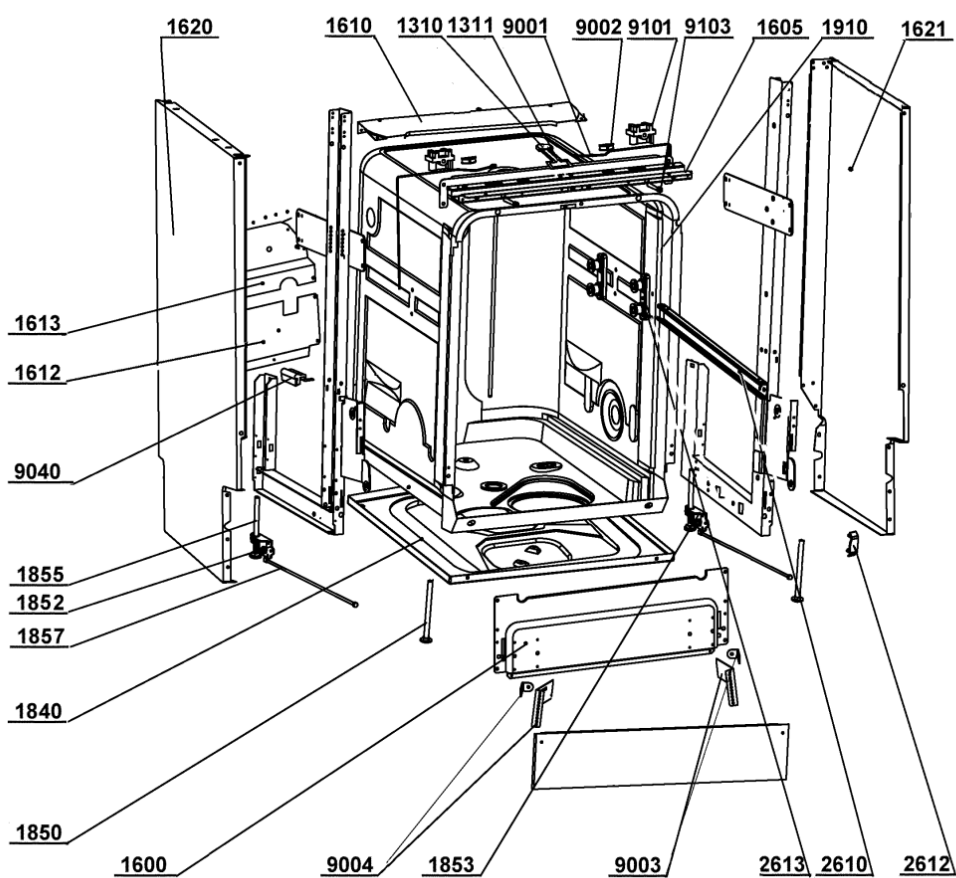

Whirlpool

Hotpoint

Bauknecht

i INDESIT

WHR08054

Tavole

08007646

WHR08054