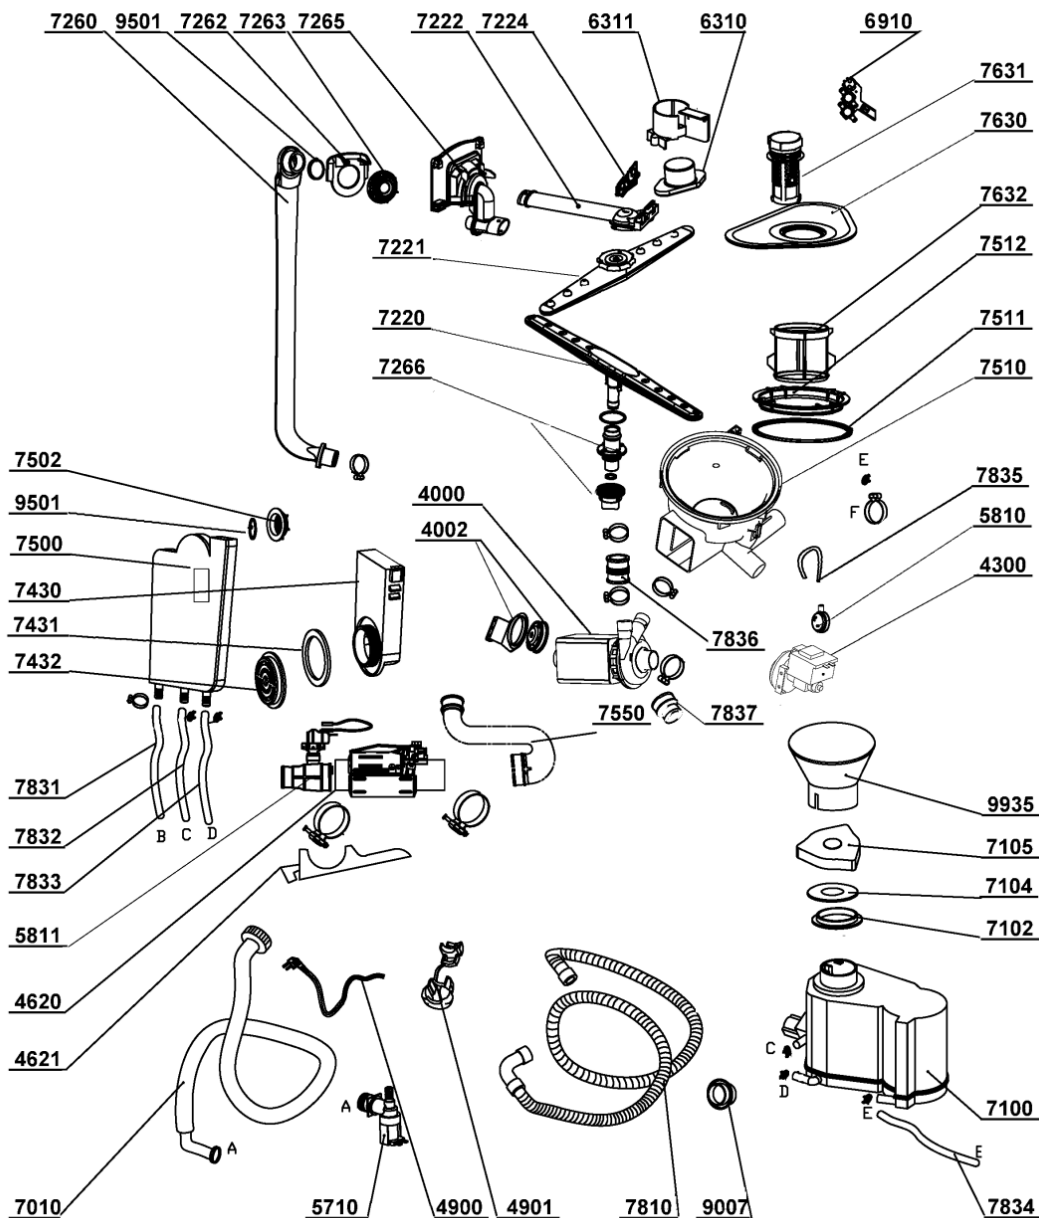

WHR08054

Lista

Ricambi

Rif.	Cod.Ricam	Dal S/N	Al S/N	Sostituto	Descrizione	Notizia	Codice
9040	480140101114 (C00320213)				fascetta serbatoio		
9041	480140101088 (C00322685)				guaina coperchio		
9042	480140101187 (C00394638)				vite guaina		
9101	480140101124 (C00322700)				staffa bi		
9102	480140101024 (C00322664)				vite galleggiante st2.9x22		
9103	480140101125 (C00322701)				distanziale vi.		
9501	480140101011 (C00316570)				guarniz.anello		
9931	480140101117 (C00322696)				cucchiaio		
9932	480140101133 (C00322704)				bicchiere risciacquatura		
9933	480140101132 (C00319360)				vaschetta det.		
9935	480140101031 (C00322667)				sale imbuto		
9990	480140102751 (C00323867)			1 x 482000097068 (C00514068)	staffa set		

WHR08056

Tavole

08007724

WHR08056

Lista

Ricambi

Rif.	Cod.Ricam	Dal S/N	Al S/N	Sostituto	Descrizione	Notizia	Codice
1040	480140101135 (C00394624)				porta esterna		
1210	480140101065 (C00322680)				controporta fd/bi		
1300	480140101077 (C00314232)				ganc.port.movib		
1310	480140101099 (C00314690)				serratura agg.		
1311	480140101098 (C00314965)			1 x 482000003736 (C00318420)	supporto serratura agg.		
1600	480140101112 (C00322692)				zoccolo davanti		
1605	480140101101 (C00322690)				traversa		
1610	480140101097 (C00322689)				traversa		
1612	480140101115 (C00322694)				traversa		
1613	480140101116 (C00322695)				traversa		
1620	480140101479 (C00322750)				fianco bi sinistro		
1621	480140101484 (C00322751)				fianco bi destro		
1701	480140101064 (C00322679)				profilato trem. porta		
1830	480140101073 (C00322682)				traversa		
1840	480140101113 (C00322693)				drip tray assy		
1850	480140101127 (C00322702)				piedino davanti		