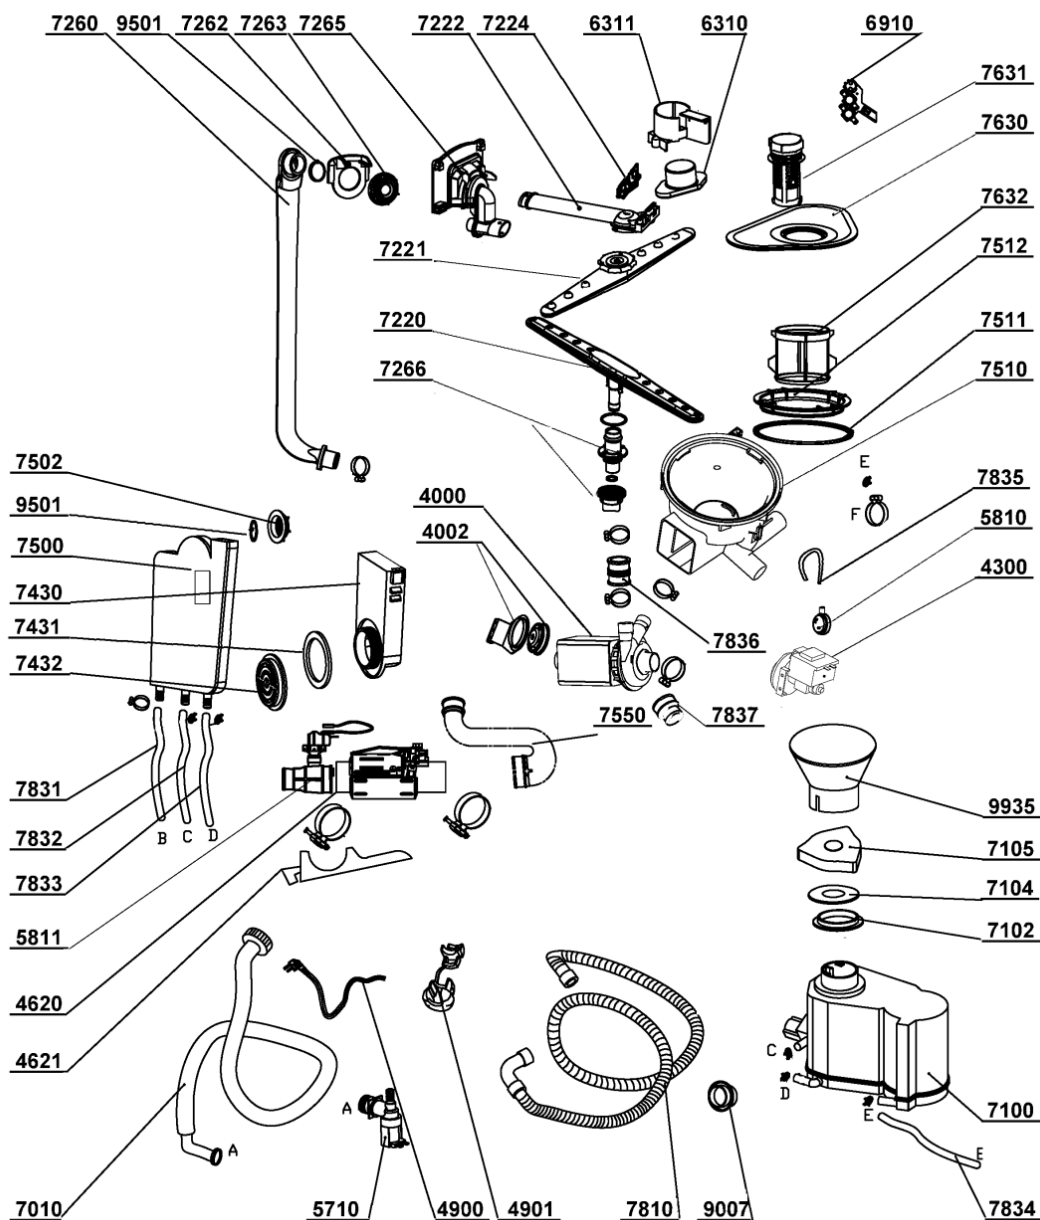

WHR08054

Lista

Ricambi

Rif.	Cod.Ricam	Dal S/N	Al S/N	Sostituto	Descrizione	Notizia	Codice
9007	480140101143 (C00322708)				supporto tubo vasca		
9040	480140101114 (C00320213)				fascetta serbatoio		
9041	480140101088 (C00322685)				guaina coperchio		
9042	480140101187 (C00394638)				vite guaina		
9101	480140101124 (C00322700)				staffa bi		
9102	480140101024 (C00322664)				vite galleggiante st2.9x22		
9103	480140101125 (C00322701)				distanziale vi.		
9501	480140101011 (C00316570)				guarniz.anello		
9931	480140101117 (C00322696)				cucchiaio		
9932	480140101133 (C00322704)				bicchiere risciacquatura		
9933	480140101132 (C00319360)				vaschetta det.		
9935	480140101031 (C00322667)				sale imbuto		
999	C00558622				caratt. tecniche whp		
999	C00347867				schema funzionale whp		
999	C00347871				testprogram whp		
999	C00347869				tabella elettronica whp		

999 C00345634

codici errore whp

9990 480140102751
(C00323867)

1 x
482000097068
(C00514068)

staffa set

WHR08056

Tavole

08007724

WHR08056

Lista

Ricambi

Rif.	Cod.Ricam	Dal S/N	Al S/N	Sostituto	Descrizione	Notizia	Codice
1040	480140101135 (C00394624)				porta esterna		
1210	480140101065 (C00322680)				controporta fd/bi		
1300	480140101077 (C00314232)				ganc.port.movib		
1310	480140101099 (C00314690)				serratura agg.		
1311	480140101098 (C00314965)			1 x 482000003736 (C00318420)	supporto serratura agg.		
1600	480140101112 (C00322692)				zoccolo davanti		
1605	480140101101 (C00322690)				traversa		
1610	480140101097 (C00322689)				traversa		
1612	480140101115 (C00322694)				traversa		
1613	480140101116 (C00322695)				traversa		
1620	480140101479 (C00322750)				fianco bi sinistro		
1621	480140101484 (C00322751)				fianco bi destro		
1701	480140101064 (C00322679)				profilato trem. porta		
1830	480140101073 (C00322682)				traversa		
1840	480140101113 (C00322693)				drip tray assy		
1850	480140101127 (C00322702)				pedino davanti		