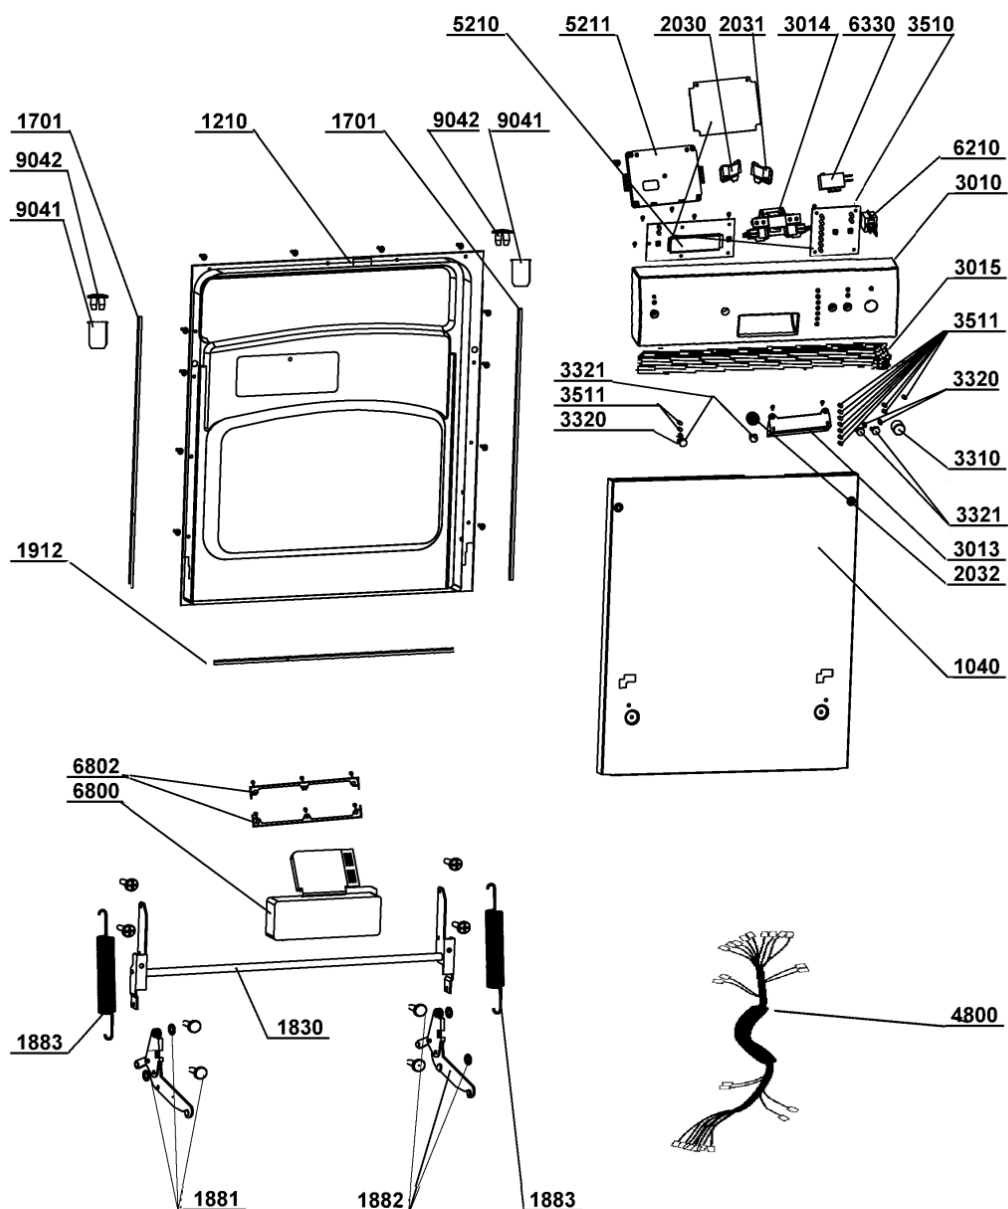

WHR19465

Tavole

08007723