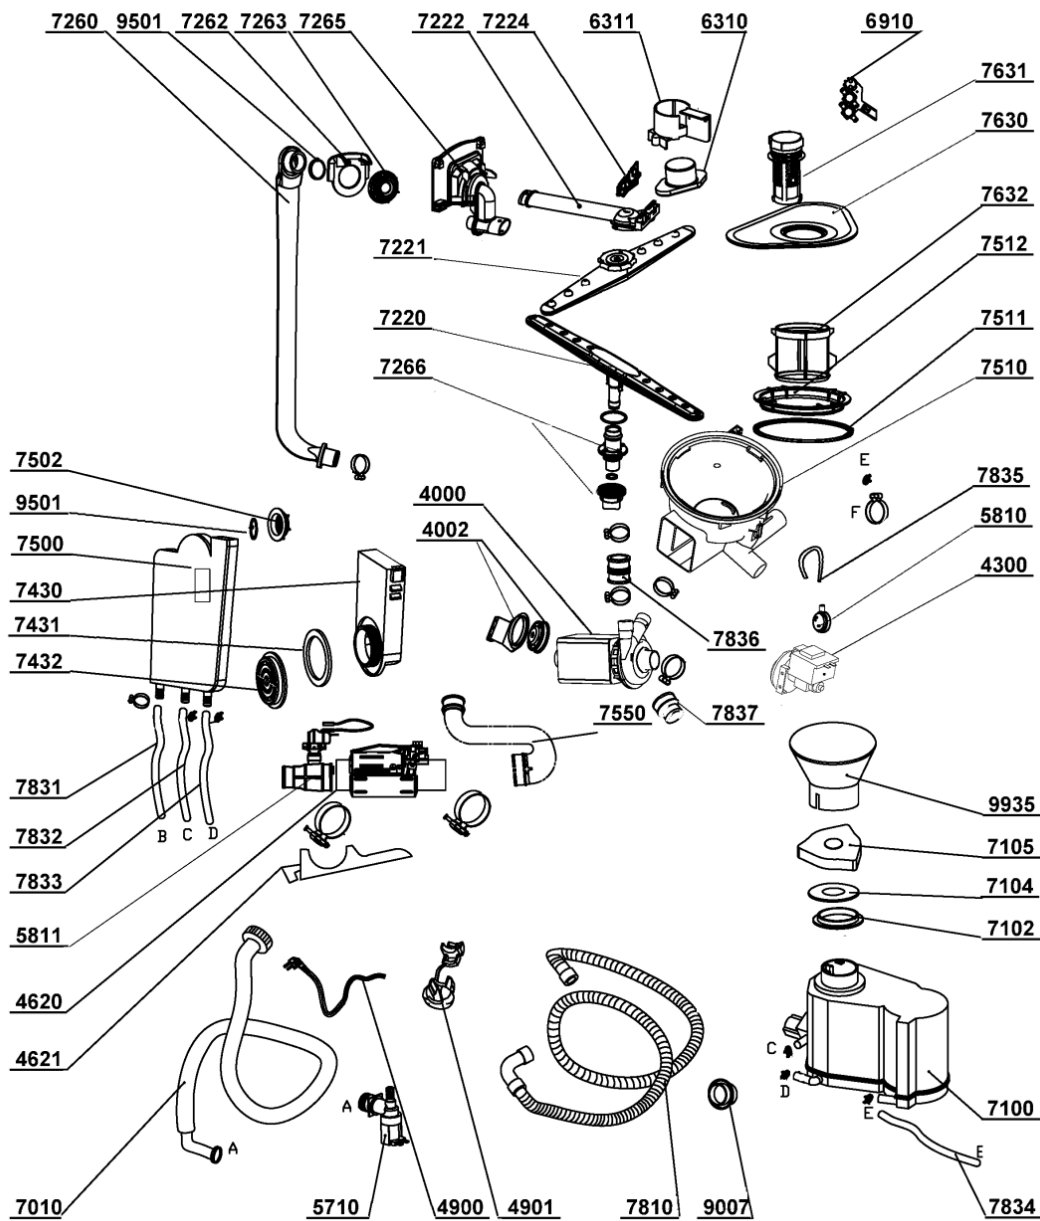

WHR08054

Lista

Ricambi

Rif.	Cod.Ricam	Dal S/N	Al S/N	Sostituto	Descrizione	Notizia	Codice
9040	480140101114 (C00320213)				fascetta serbatoio		
9041	480140101088 (C00322685)				guaina coperchio		
9042	480140101187 (C00394638)				vite guaina		
9101	480140101124 (C00322700)				staffa bi		
9102	480140101024 (C00322664)				vite galleggiante st2.9x22		
9103	480140101125 (C00322701)				distanziale vi.		
9501	480140101011 (C00316570)				guarniz.anello		
9931	480140101117 (C00322696)				cucchiaio		
9932	480140101133 (C00322704)				bicchiere risciacquatura		
9933	480140101132 (C00319360)				vaschetta det.		
9935	480140101031 (C00322667)				sale imbuto		
999	C00559483				caratt. tecniche whp		
999	C00347867				schema funzionale whp		
999	C00347871				testprogram whp		
999	C00345634				codici errore whp		
999	C00347869				tabella elettronica whp		

9990 480140102751
(C00323867)

1 x
482000097068
(C00514068)

staffa set

WHR08056

Tavole

08007724

WHR08056

Lista