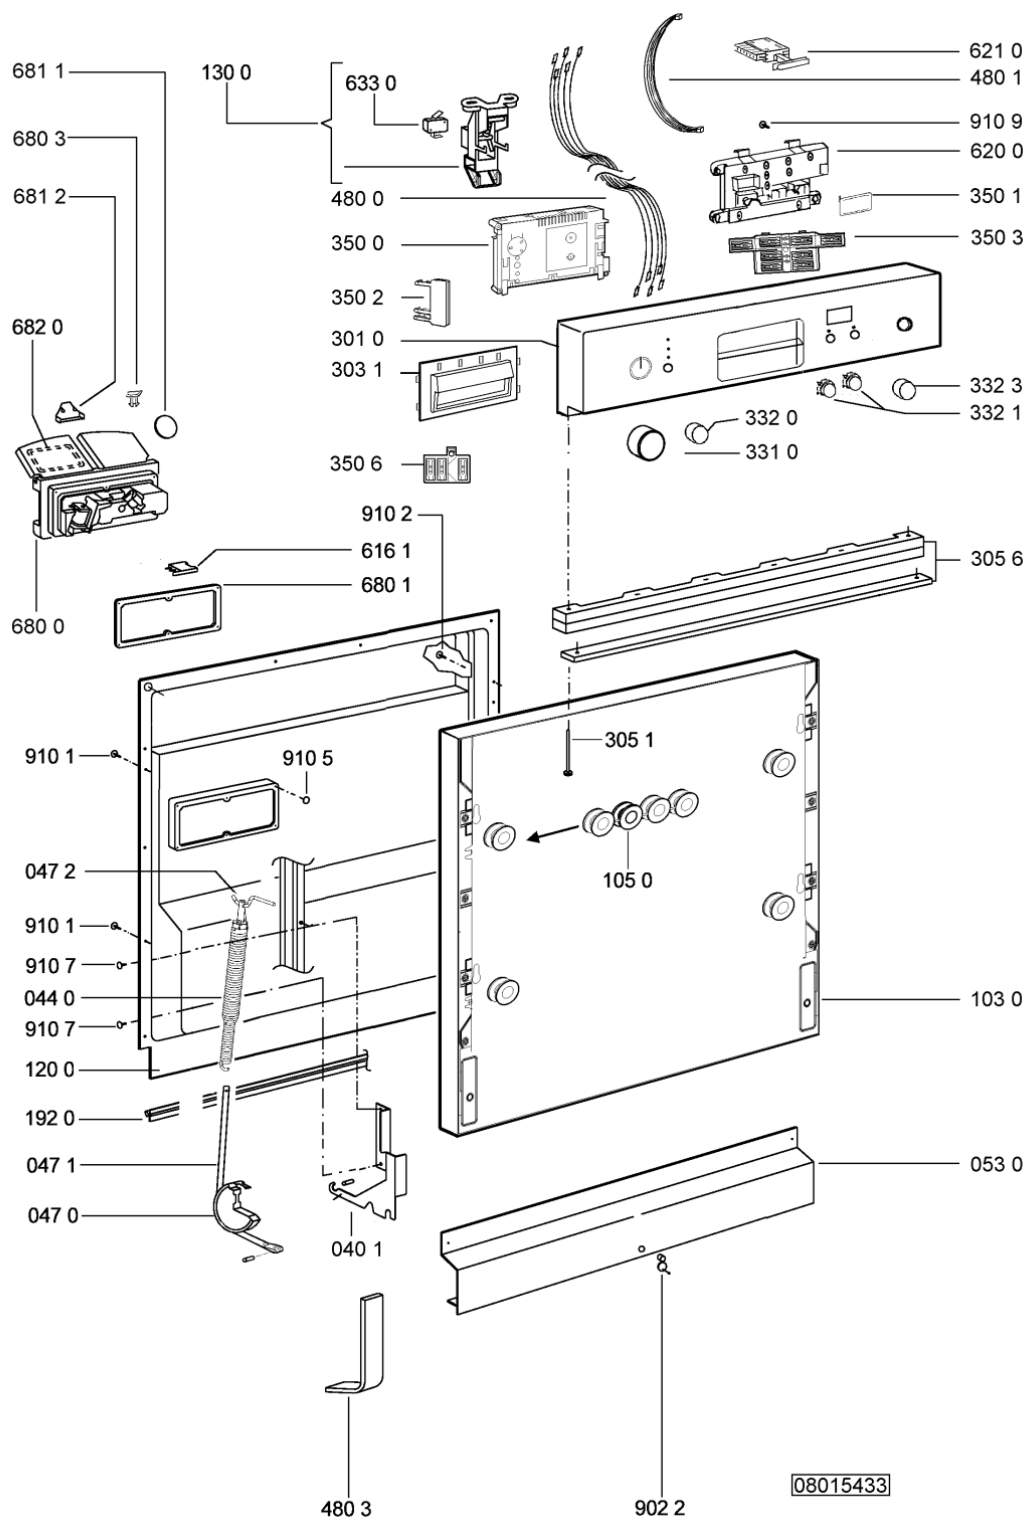

7914	481246668503 (C00319745)	guarnizione inter.memb
7915	481246668504 (C00330909)	guarnizione sonda ntc
9001	481231028401 (C00314510)	staffa set
9010	481240118709 (C00311521)	fascetta tubo s10-16/9-c7w1
9011	481240118708 (C00311510)	fascetta 050,0
9012	481240118705 (C00312178)	fascetta 033,1
9013	481240118806 (C00315377)	fascetta 47,0 mm
9015	481240148588 (C00311821)	fascetta 028,6
9018	481240118711 (C00328917)	fascetta tubo 25-29
9022	481240478241 (C00329172)	inserto zoccolo
9101	481250218394 (C00311881)	vite controporta 3,5x17-h
9102	481250218363 (C00316659)	vite 4,0x12-h
9103	481250218527 (C00332082)	vite 4x15 t20
9104	481250218741 (C00332116)	vite m3,5x8-t15m
9105	481250218739 (C00318399)	vite 3,5x8 tx15
9107	481250218397 (C00314887)	vite inox a2 m 5x14 tx20
9108	481250218389 (C00345781)	vite nera 5x20
9109	481240118706 (C00314583)	vite 2,5x15-h
9641	481246668573 (C00330914)	guarnizione sup. vasca, grigio

WHR23994

Tavole

08015433

WHR23994

Lista

Ricambi

Rif.	Cod.Ricam	Dal S/N	Al S/N	Sostituto	Descrizione	Notizia	Codice
0030	481244011455 (C00328008)				traversa ant vasca		
0040	481244011463 (C00317159)				base raccoglig. raccogliocce		
0041	481240118402 (C00317898)				supporto base raccoglig.		
0110	481250518418 (C00311544)				piedino regolabile		
0111	481252898004 (C00318701)				perno regol. ruota post.		
0112	481252878032 (C00315501)				pattino ruota post.		
0113	481253598054 (C00311494)			1 x 481010195605 (C00323898)	ingranaggio regol. ruota		
0114	481252898001 (C00315507)				ruota posteriore		
0220	481244011467 (C00316509)				fianco sx		
0221	481244011466 (C00316507)				fianco dx		
0401	481231019244 (C00313635)			1 x 481010517344 (C00314205)	cerniera		
0440	481249238362 (C00311639)				molla tensione porta		
0470	481240448746 (C00311044)				blocchetto frizione porta		
0471	481240118707 (C00311072)				banda scorrimento		
0472	481240468023 (C00311951)				aggancio molla porta		
0530	481244089138 (C00328410)				zoccolo (lamiera)		