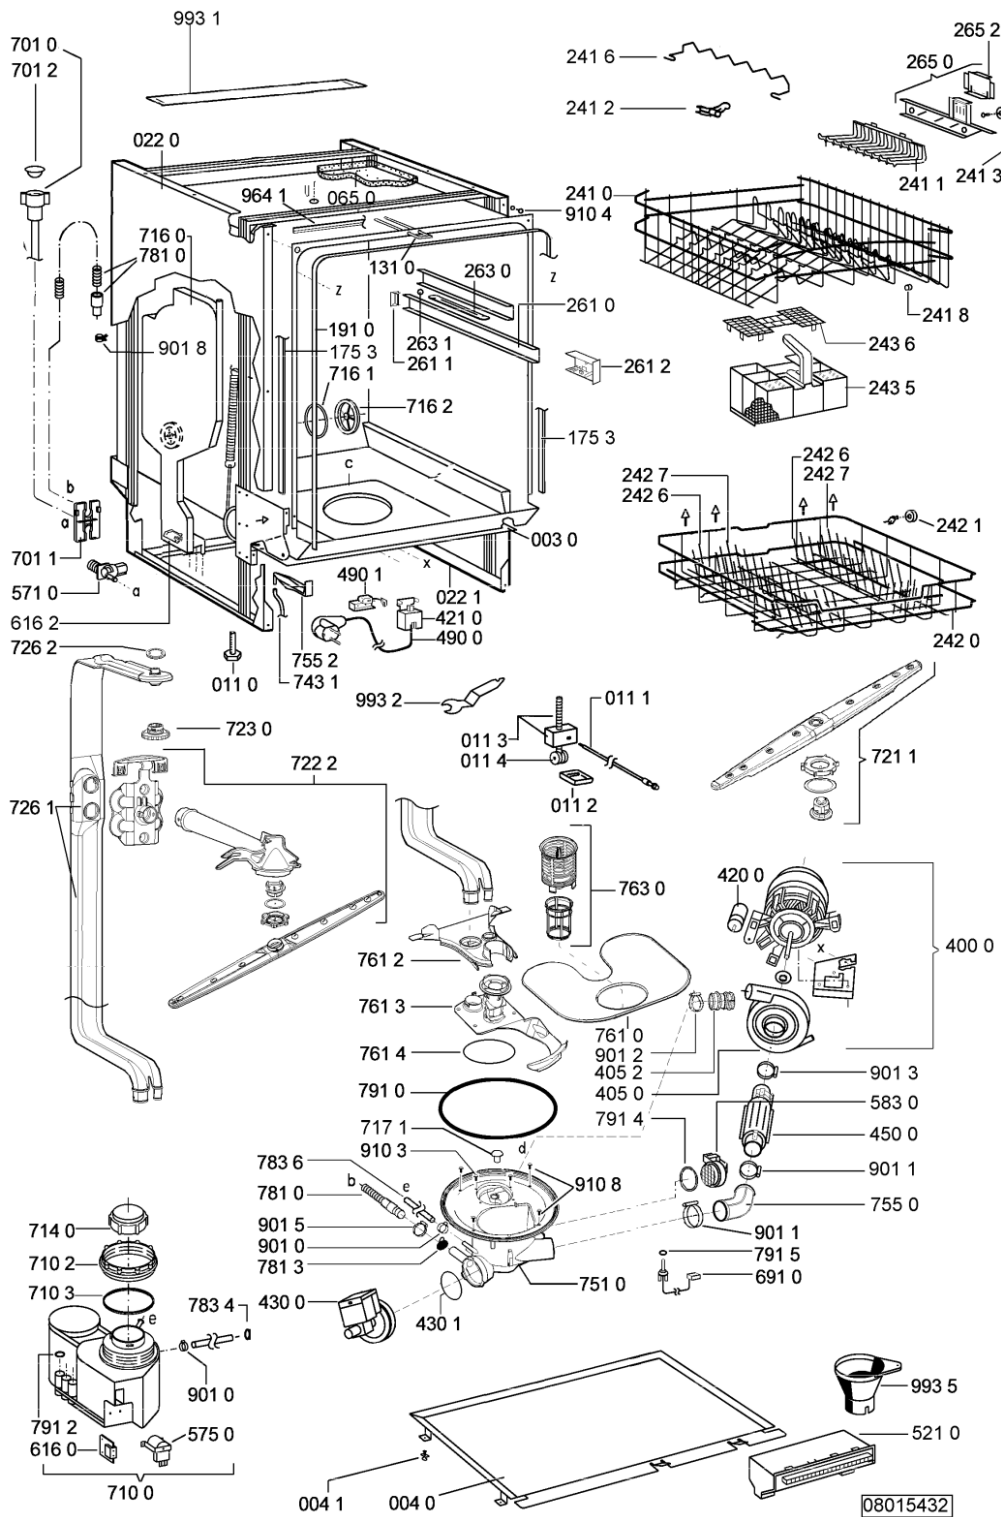

WHR23993

Tavole