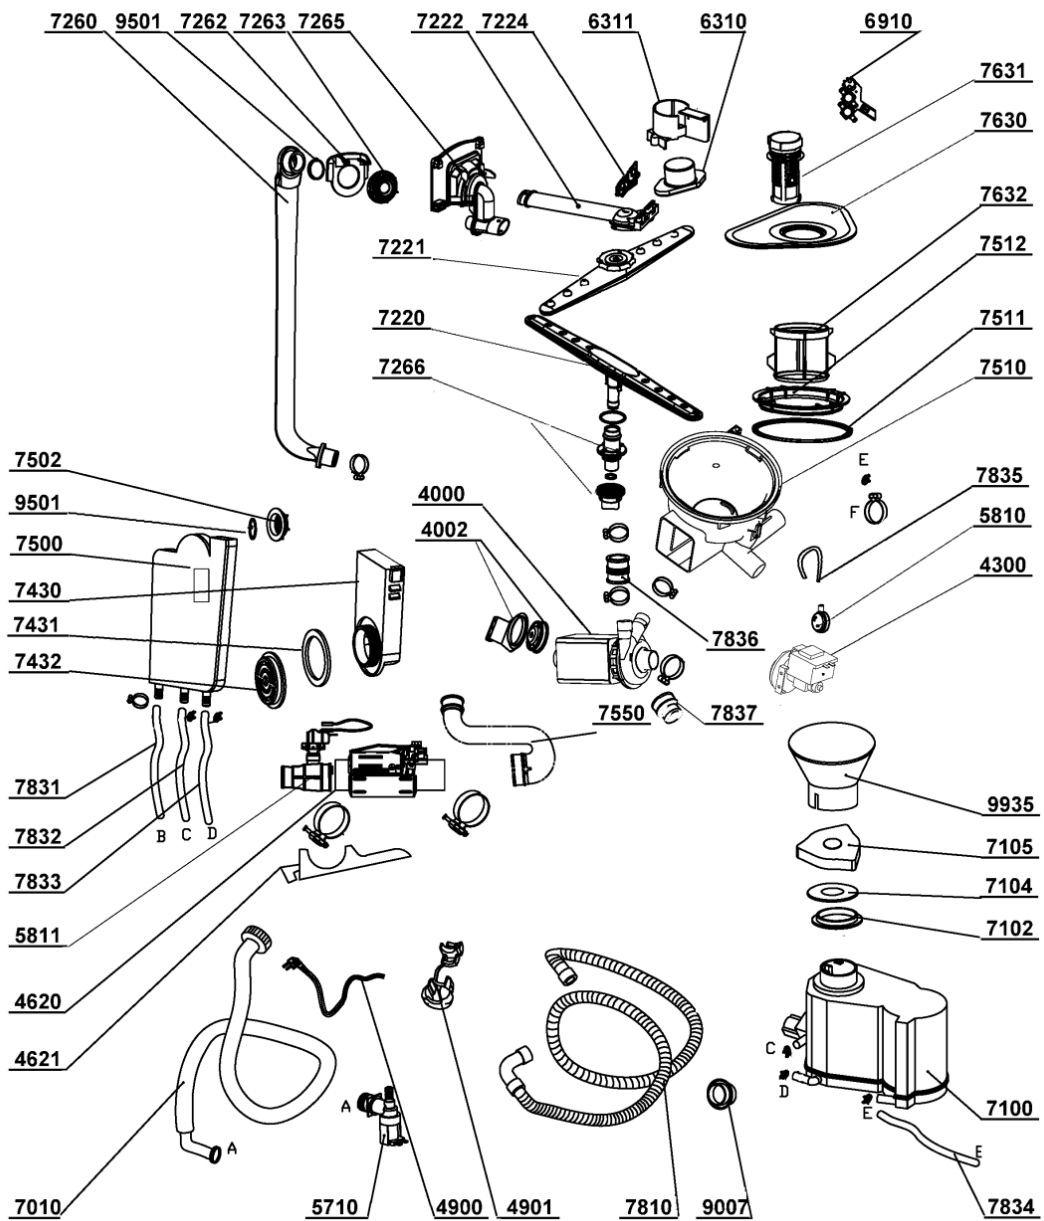

Whirlpool

Hotpoint

Bauknecht

i INDESIT

WHR08056

Tavole

08007724

WHR08056

WHR08056

Lista

Ricambi

Rif.	Cod.Ricam	Dal S/N	Al S/N	Sostituto	Descrizione	Notizia	Codice
3010	482000016165 (C00414962)				mascherina		
3013	482000011479 (C00334242)			1 x 480140101474 (C00394655)	sottomaniglia in		
3015	480140101964 (C00394667)			1 x 482000001604 (C00407415)	battente serv.set 5p.ix		
3310	480140101146 (C00322710)				tasto start ix		
3320	480140101145 (C00322709)				tasto		
3321	480140101478 (C00322749)				tasto programmi ix		
3510	482000005636 (C00331966)				lampada spia rosso		
3511	480140101141 (C00322707)				inserto guida luce		
4000	482000005606 (C00314307)			1 x 480140101052 (C00311820)	corpo pompa		
4002	480140101053 (C00316636)				supporto corpo pompa		
4300	480140101029 (C00311338)				pompa scarico		
4620	482000011472 (C00315012)				resistenza		
4621	480140101057 (C00322676)				supporto resistenza		
4800	482000003731 (C00331856)				cablaggio		
4900	480140101493 (C00286566)				cavo alimentaz.		
4901	480140101063 (C00322678)			1 x 482000097028 (C00514028)	supporto cavo alimentaz.		