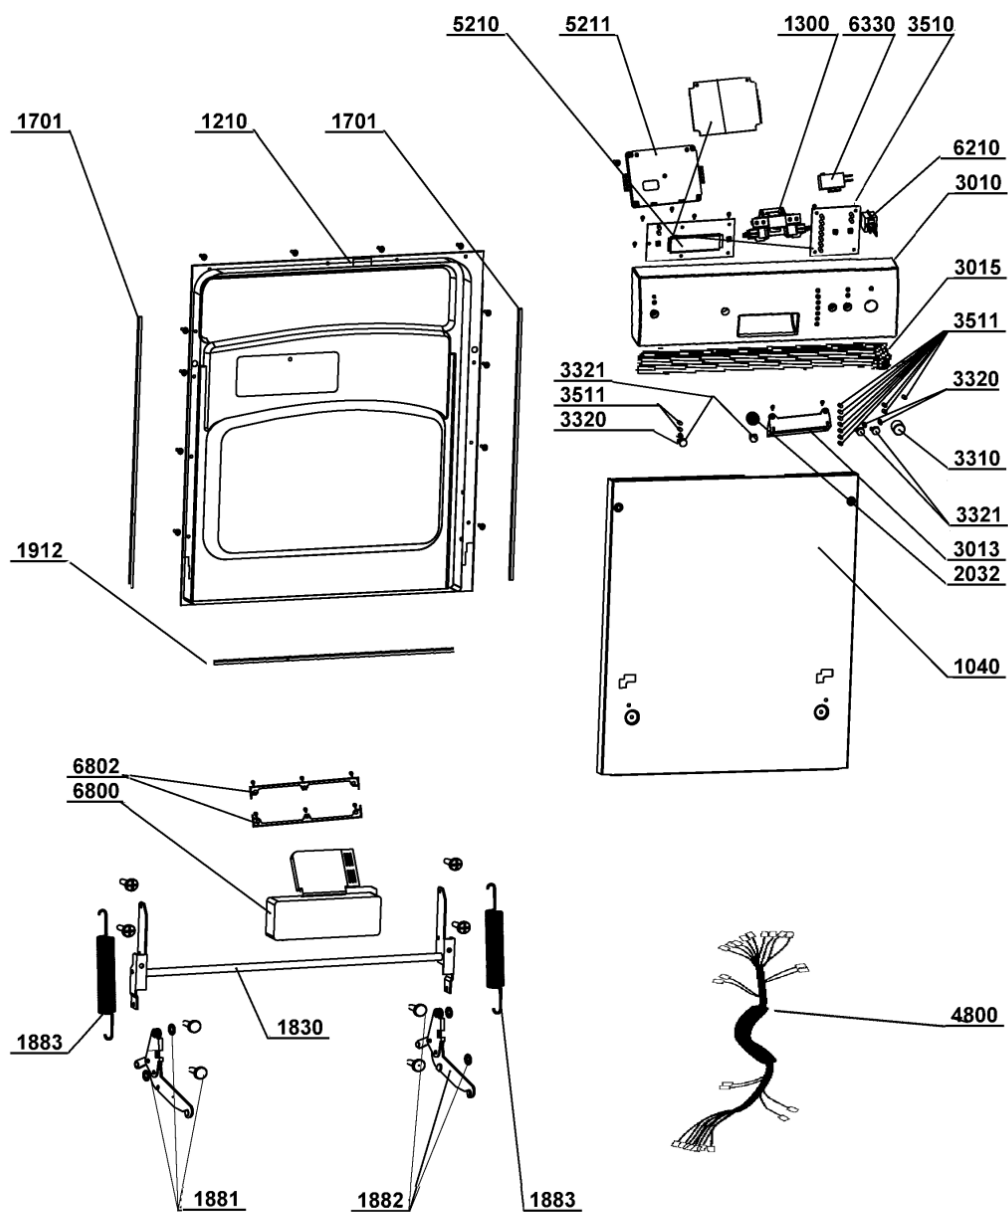

WHR19786

Tavole

08008002