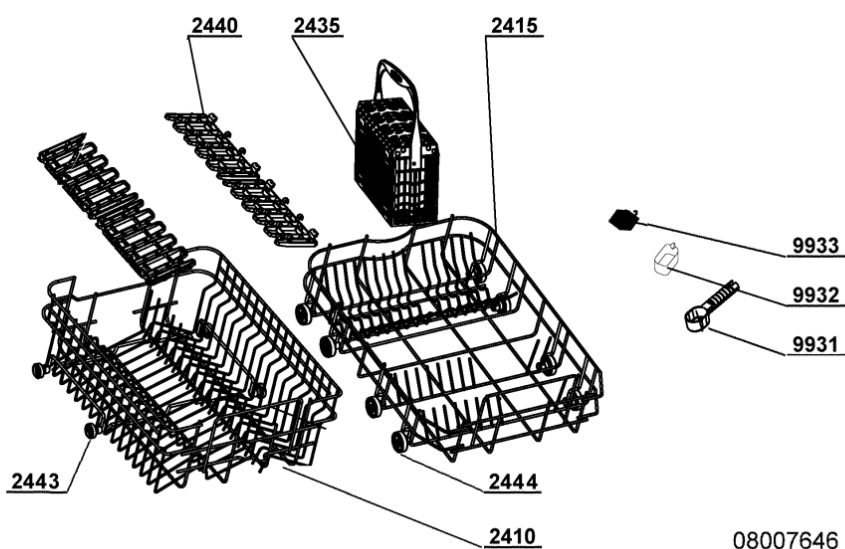

WHR10662

Tavole

08007646