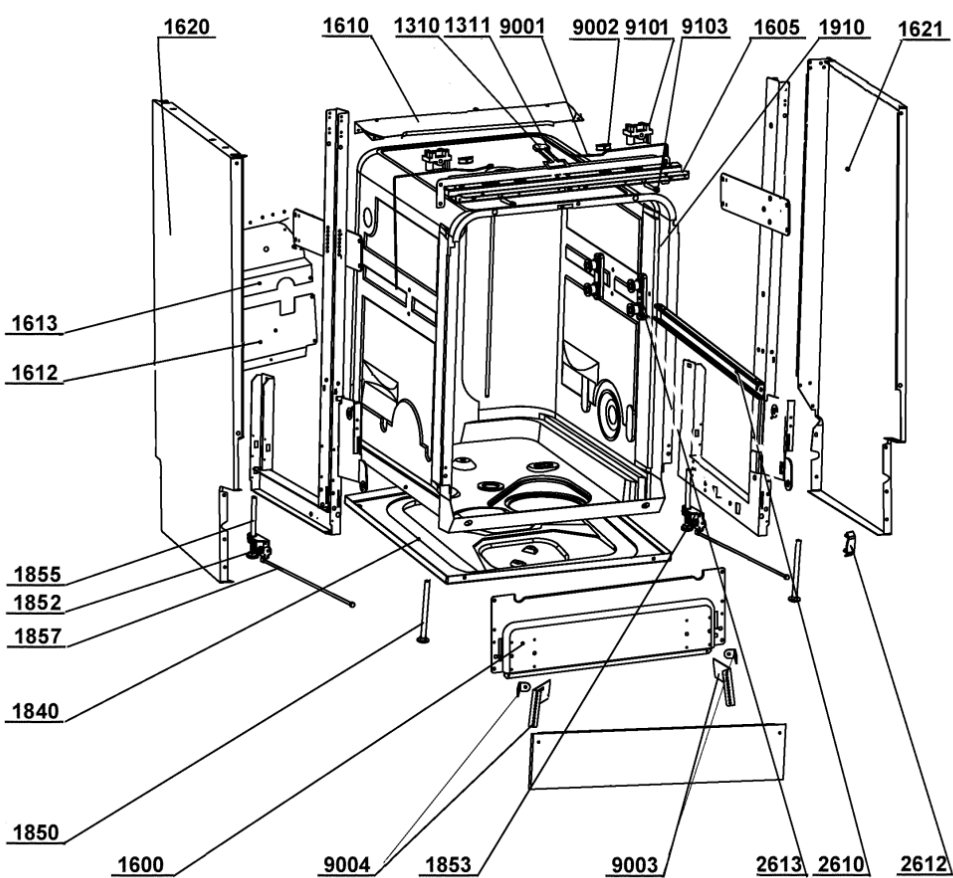

WHR10662

Tavole

08007646