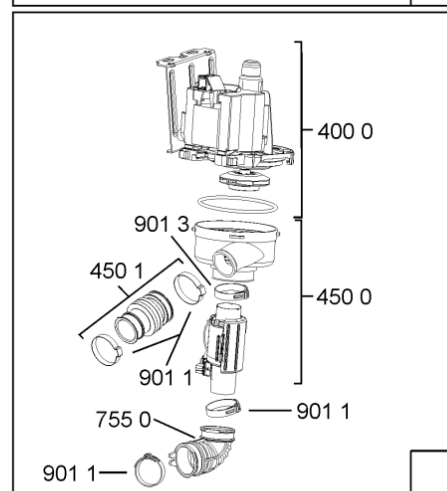

WHR10680

Tavole

400010771181