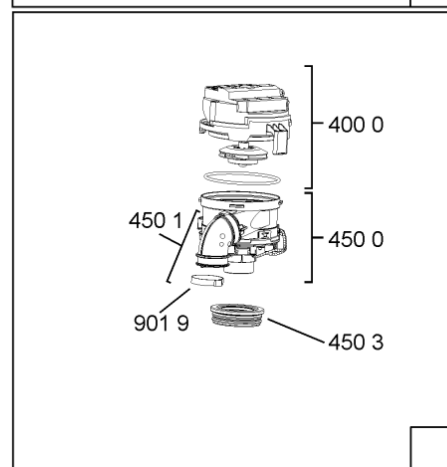

WHR10680

Tavole

400010771181