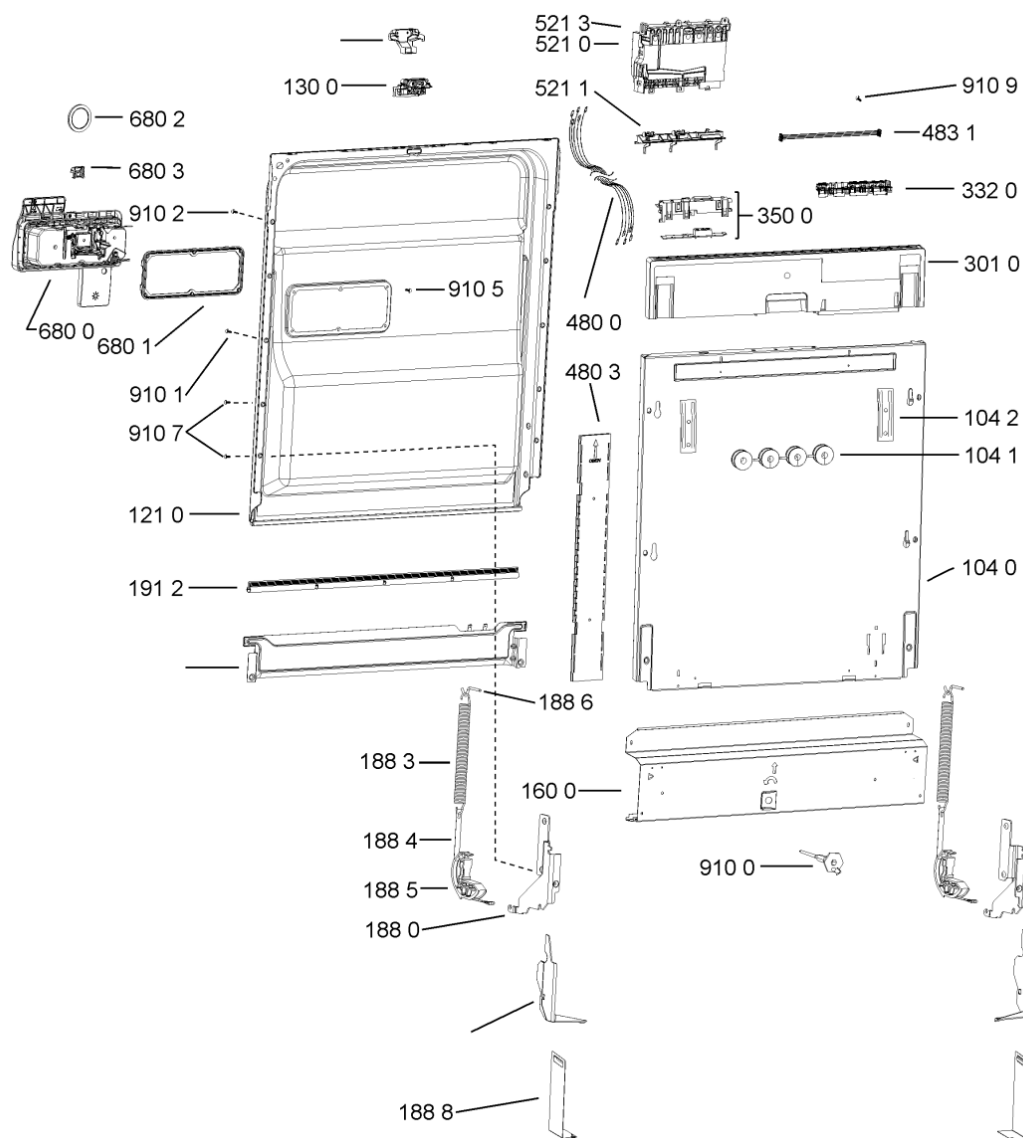

WHR10678

Tavole

400010497209