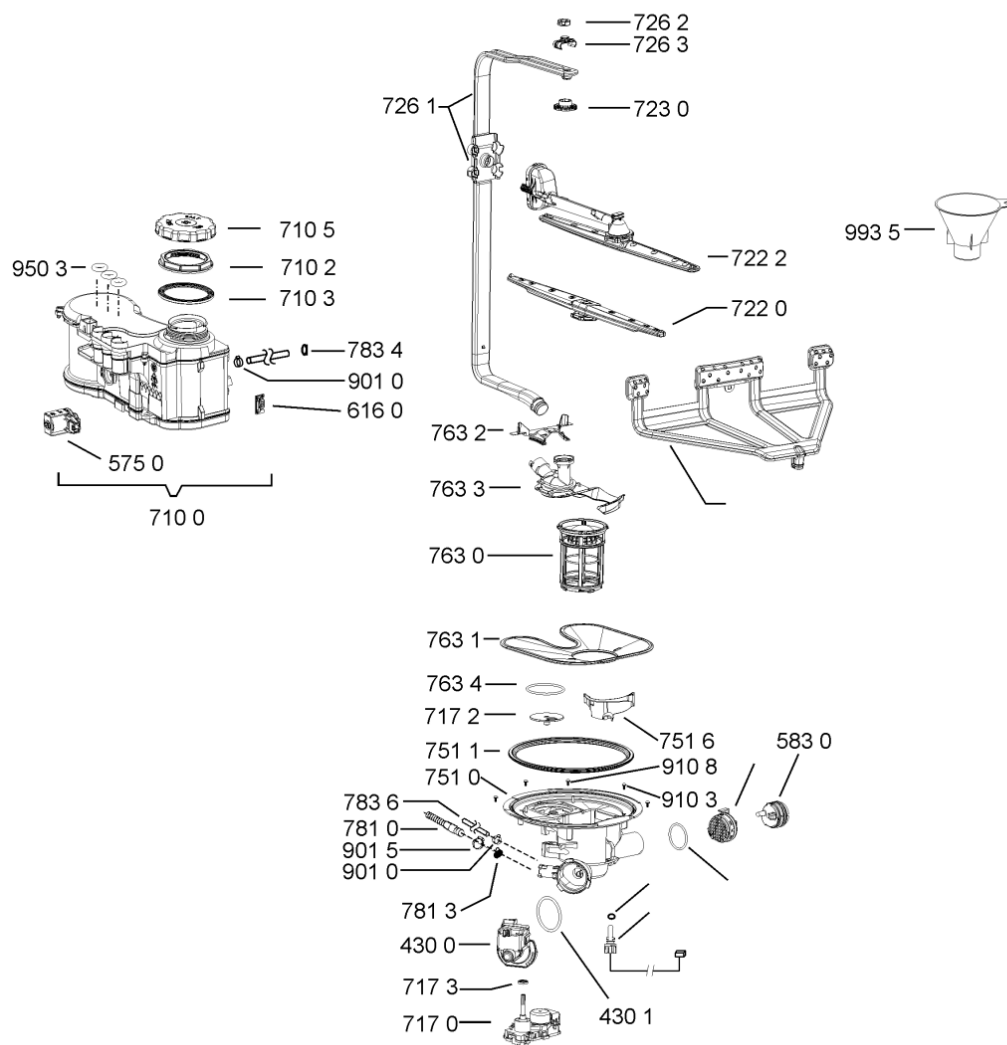

WHR18885

Tavole

400010788040