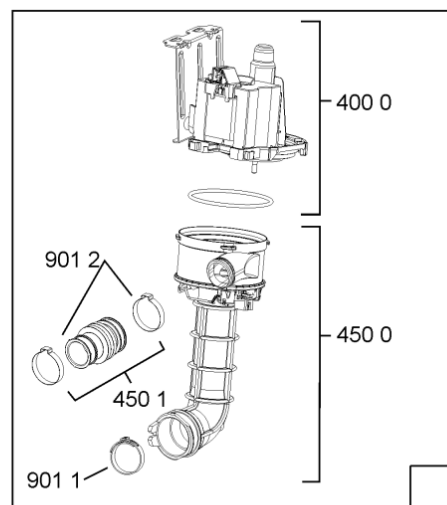

WHR10680

Tavole

400010771181