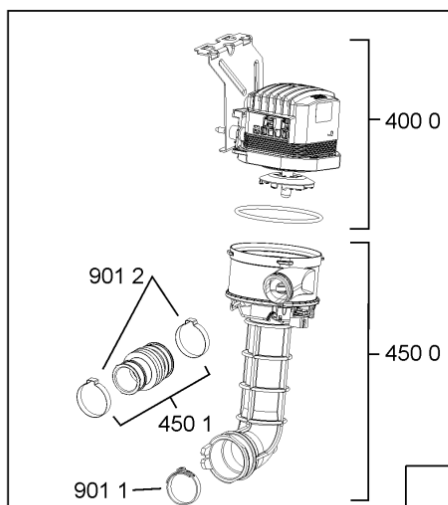

WHR10680

Tavole

400010771181