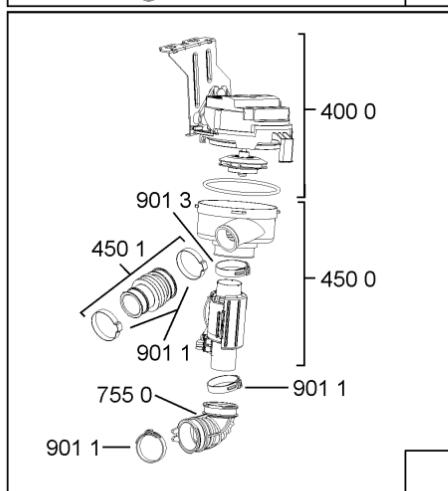

WHR10680

Tavole

400010771181