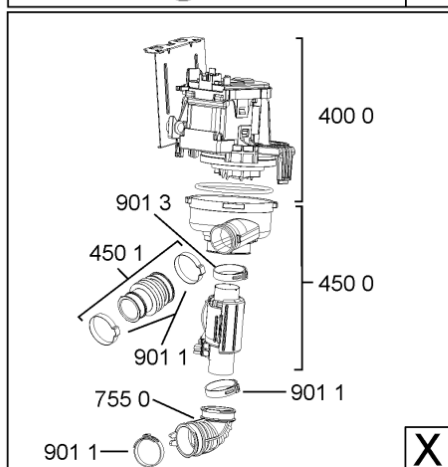

WHR10680

Tavole

400010771181