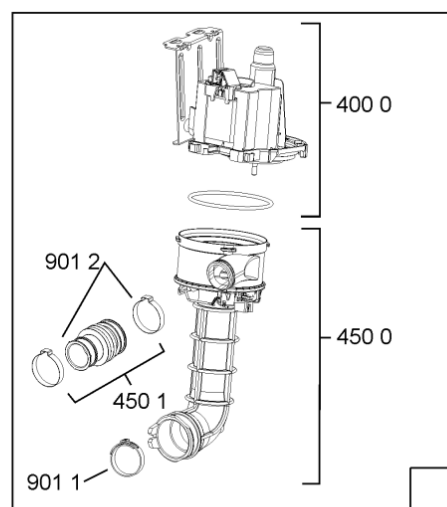

WHR10680

Tavole

400010771181