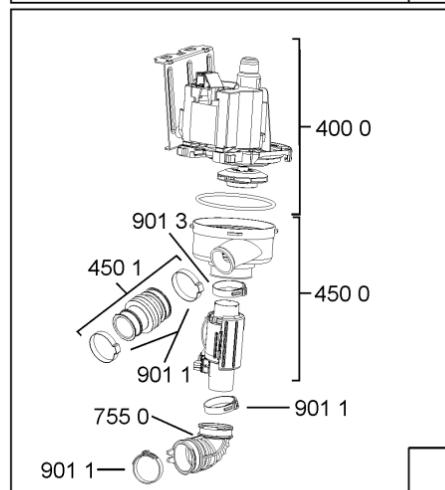

WHR10680

Tavole

400010771181