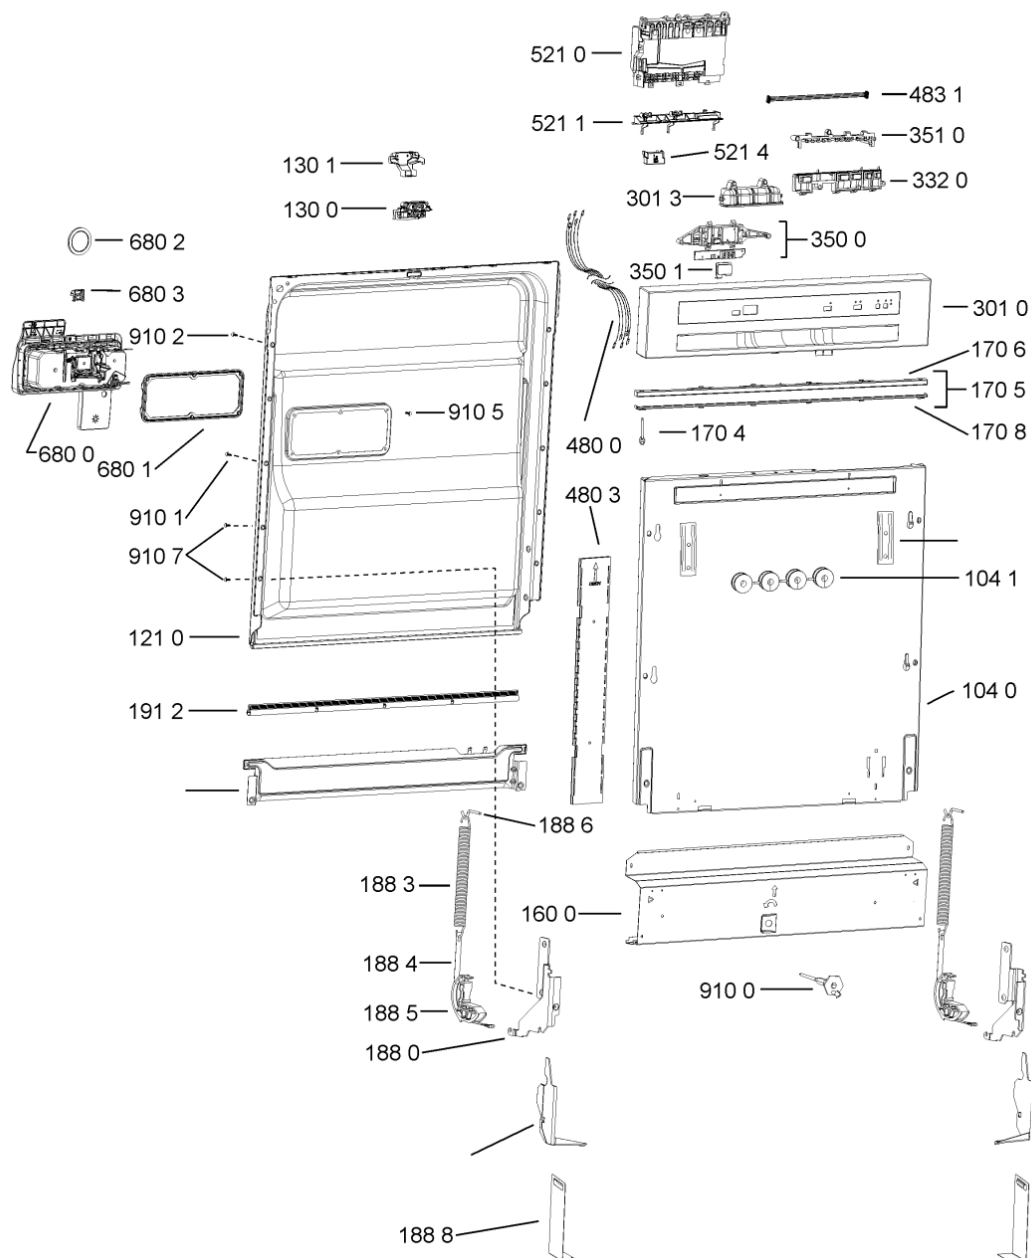

WHR19003

Tavole

400010502962