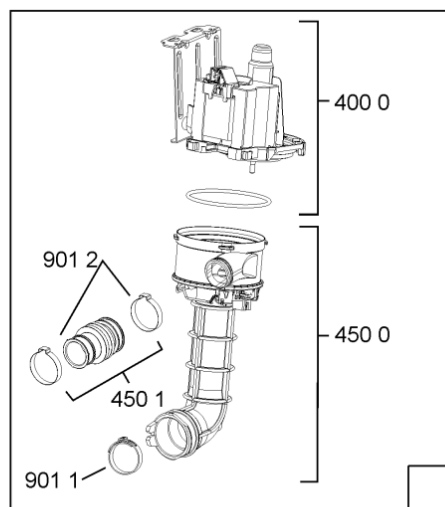

WHR10680

Tavole

400010771181