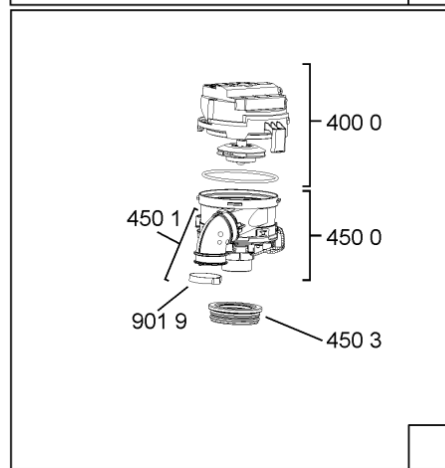

WHR10680

Tavole

400010771181