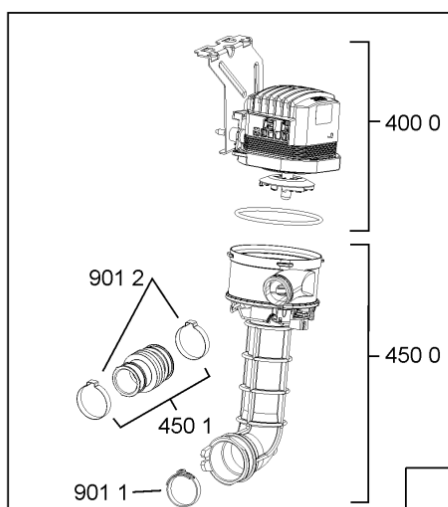

WHR10680

Tavole

400010771181