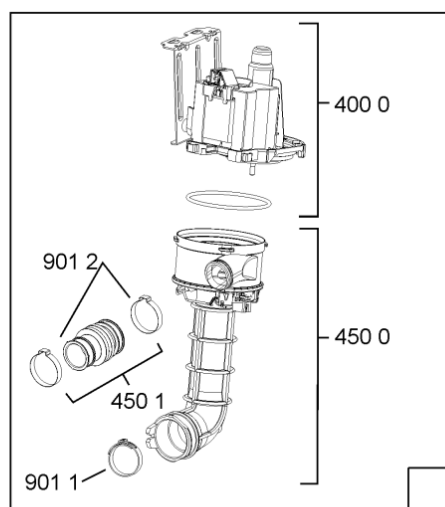

WHR10680

Tavole

400010771181