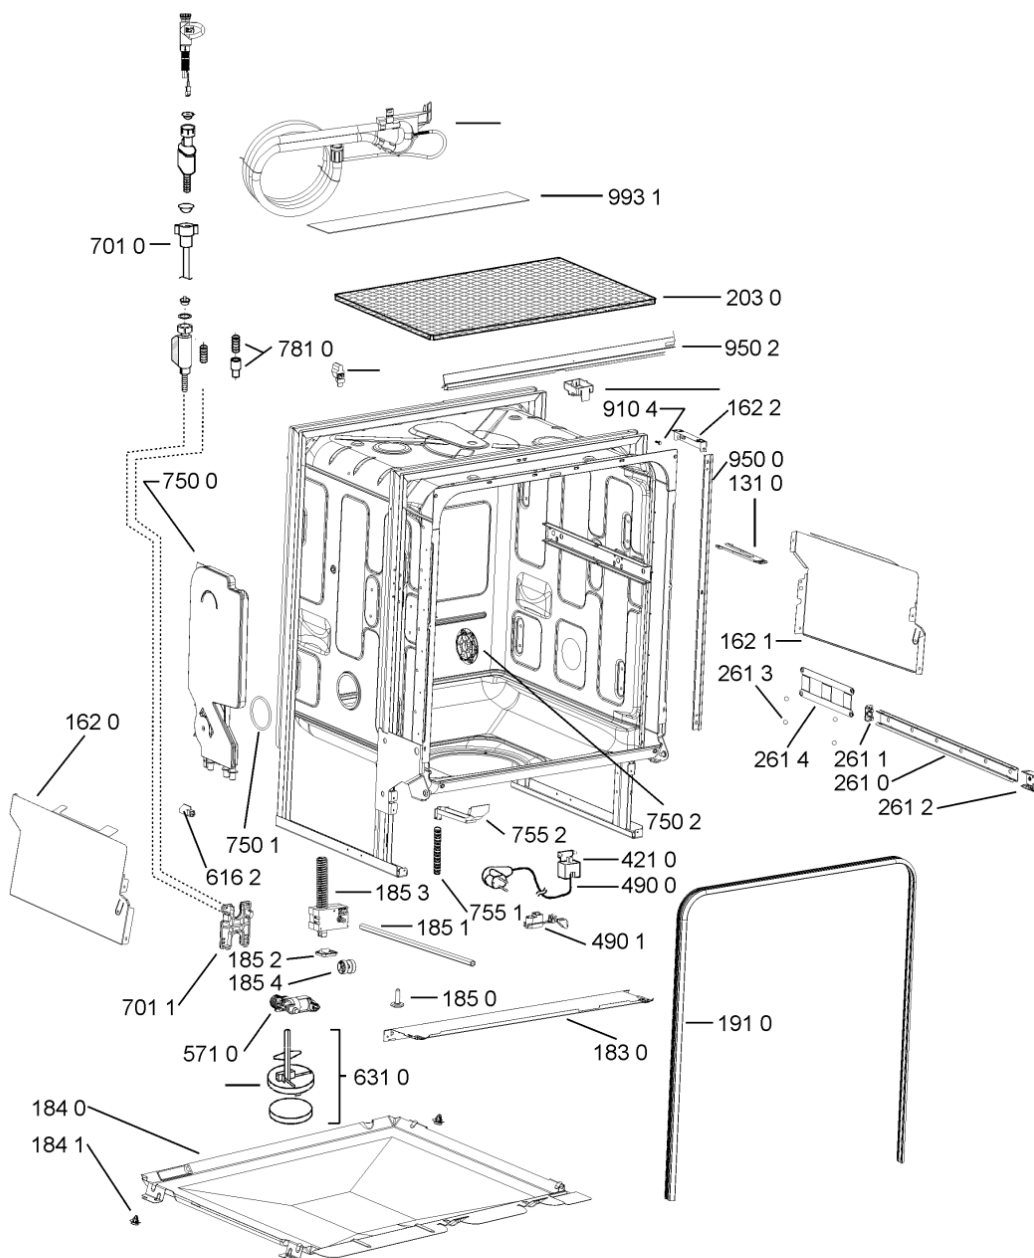

WHR10677

Tavole

400010466023