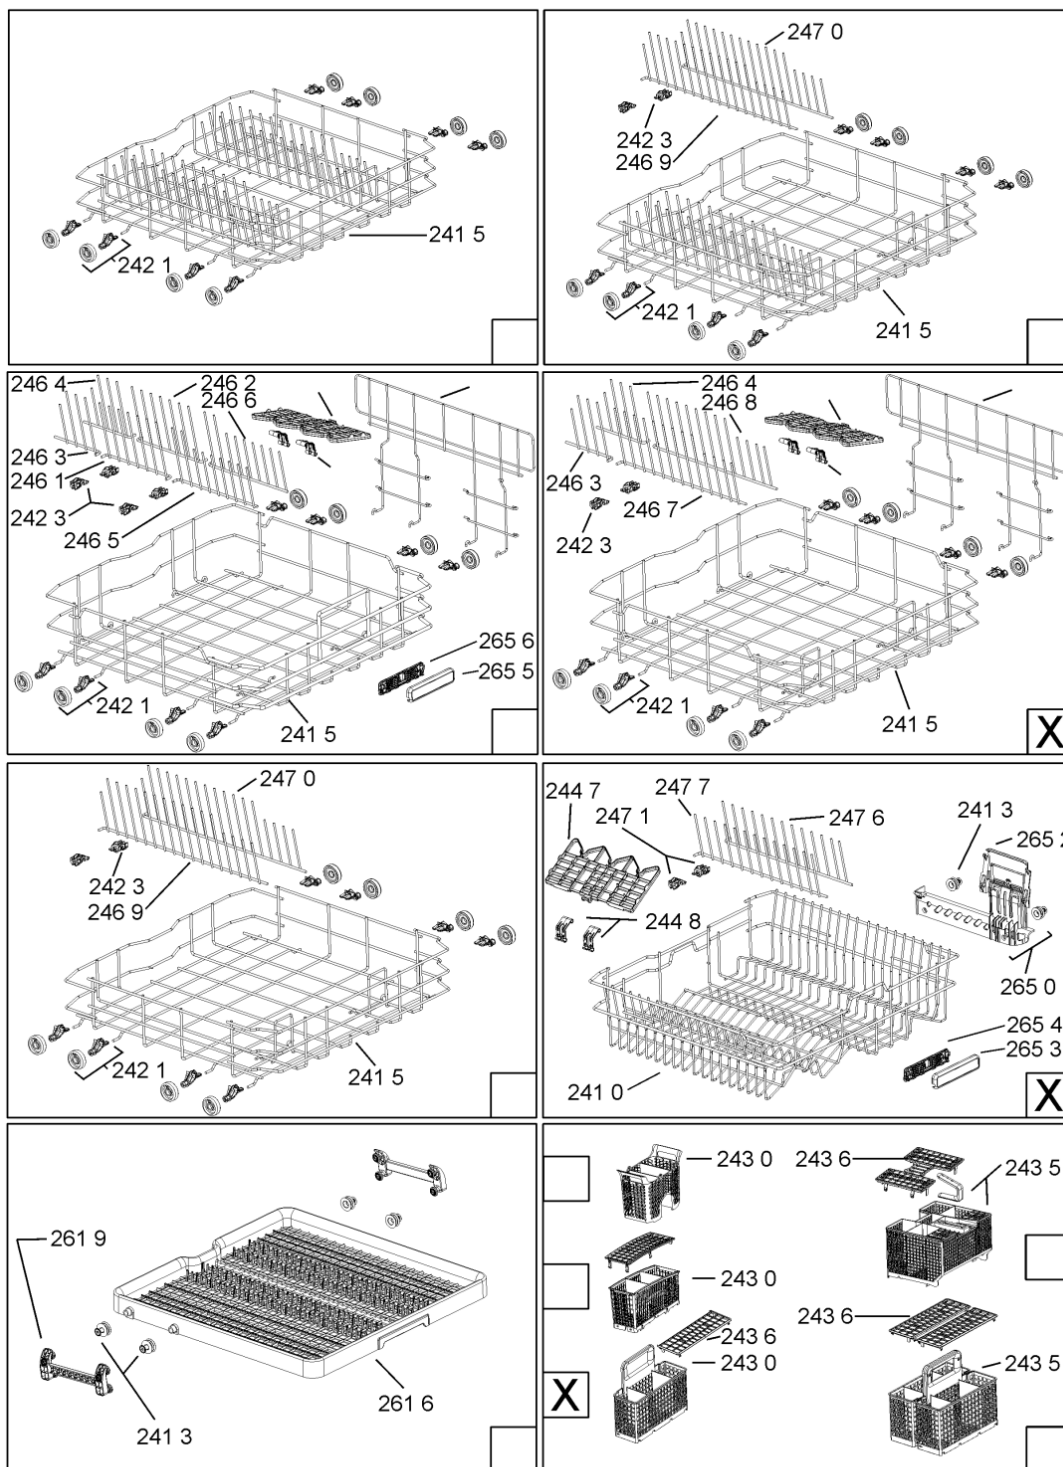

Whirlpool

Hotpoint

Bauknecht

i INDESIT

LA PRESENTE DOCUMENTAZIONE SI RIVOLGE SOLO A TECNICI QUALIFICATI CHE SONO A CONOSCENZA DELLE RISPETTIVE NORME DI SICUREZZA. SOGGETTA A MODIFICHE

WHR10643

Tavole

400010662721

WHR10643

Lista

Ricambi

| Rif. | Cod.Ricam | Dal S/N | Al S/N | Sostituto | Descrizione | Notizia | Codice |
|------|-----------------------------|---------|--------|------------------------------------|--|---------|--------|
| 1040 | 481010671571 (C00316120) | | | | porta esterna bi regolare | | |
| 1041 | 481240449876 (C00314206) | | | | staffa fiss. pannello | | |
| 1042 | 481240448633 (C00314190) | | | | staffa aggancio pannello | | |
| 1054 | 481072900781 (C00325567) | | | | dima foratura atlantic non mostrado | | |
| 1210 | 480140102018 (C00313440) | | | | controporta atlantic | | |
| 1300 | 481010574865 (C00383064) | | | | ganc.port.movib emz, emea | | |
| 1310 | 480140102029 (C00311332) | | | 1 x 481010796804 (C00378791) | aggancio, bloccare | | |
| 1600 | 481244089138 (C00328410) | | | | zoccolo (lamiera) | | |
| 1620 | 481010438127 (C00324310) | | | | pannello later. sinistro | | |
| 1621 | 481010438138 (C00324311) | | | | pannello later. destro | | |
| 1622 | 481072629081 (C00325550) | | | | gancio fiss. doppio | | |
| 1830 | 481010475355 (C00324542) | | | | traversa | | |
| 1840 | 481010583706 (C00324836) | | | | base raccoglig. | | |
| 1841 | 481240118402 (C00317898) | | | | supporto base raccoglig. | | |
| 1850 | 481250518418 (C00311544) | | | | pedino regolabile | | |
| 1851 | 481252898004 (C00318701) | | | | perno regol. ruota post. | | |