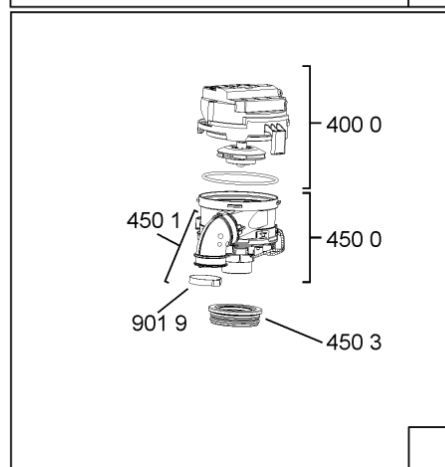

WHR10680

Tavole

400010771181