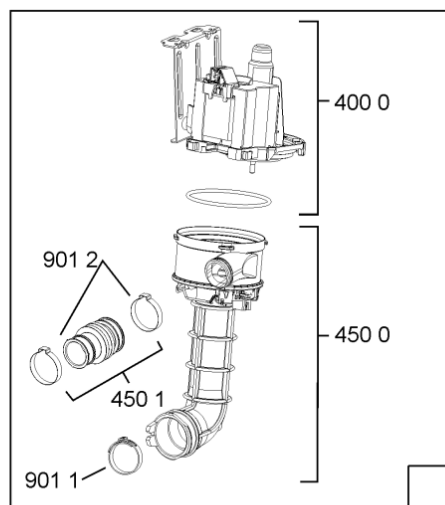

WHR10680

Tavole

400010771181