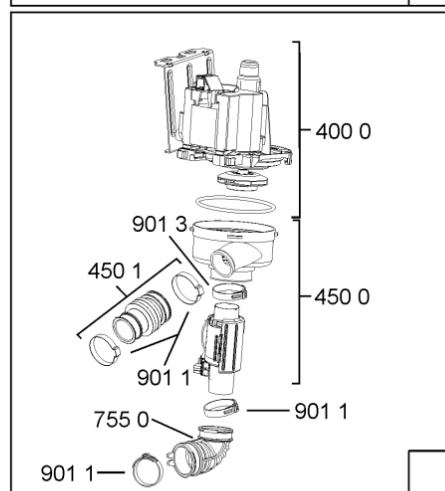

WHR10680

Tavole

400010771181