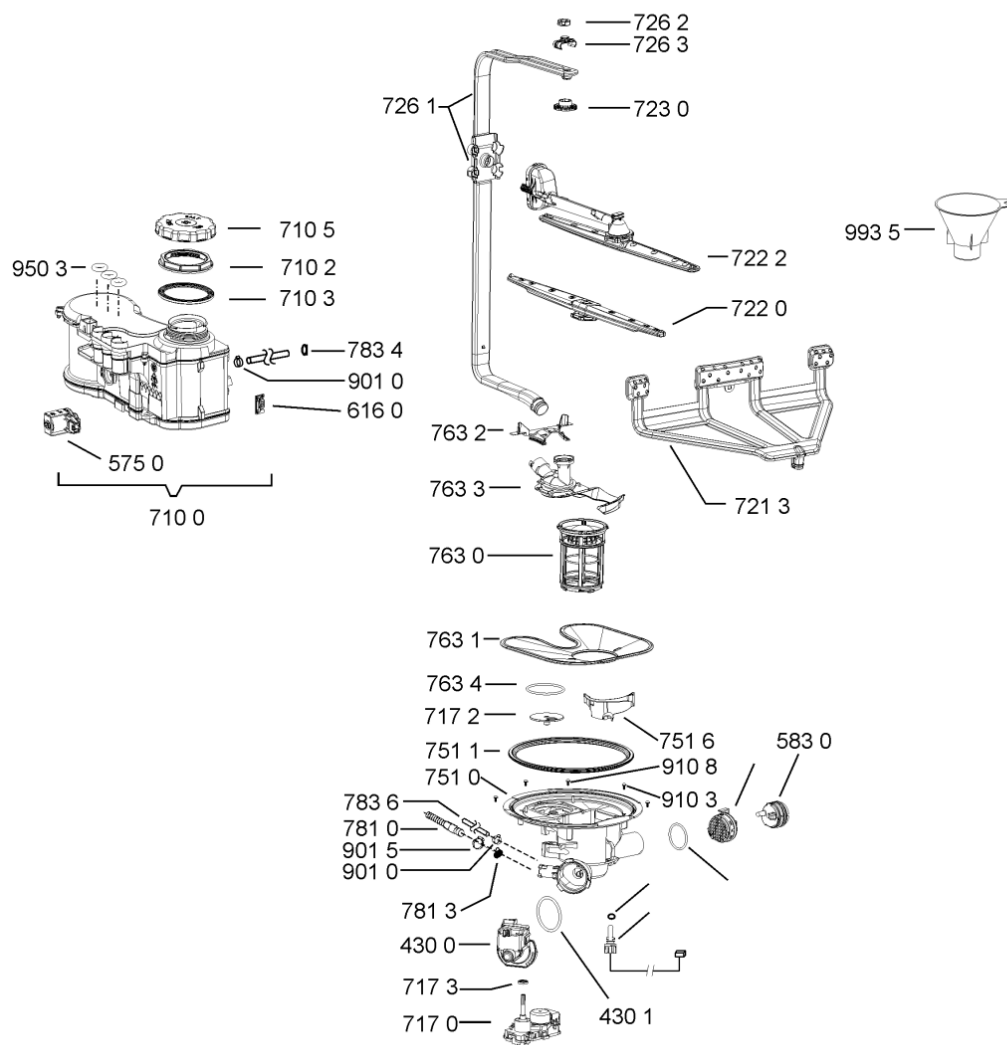

WHR10681

Tavole

400010797107