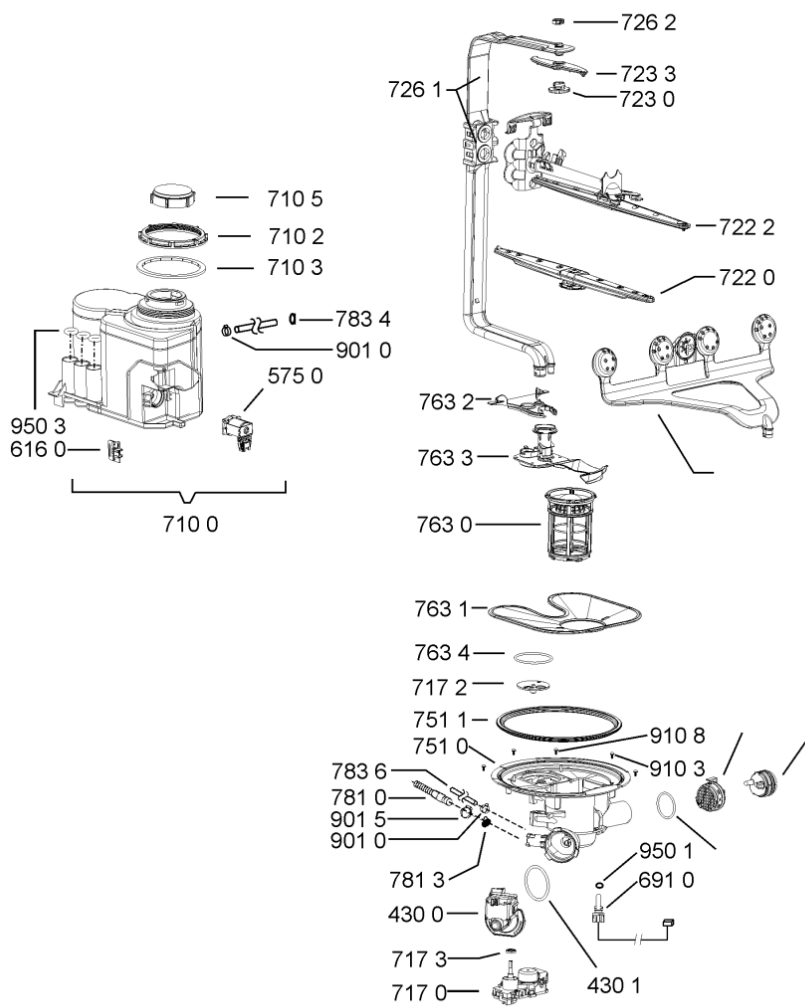

WHR19394

Tavole

400010395487