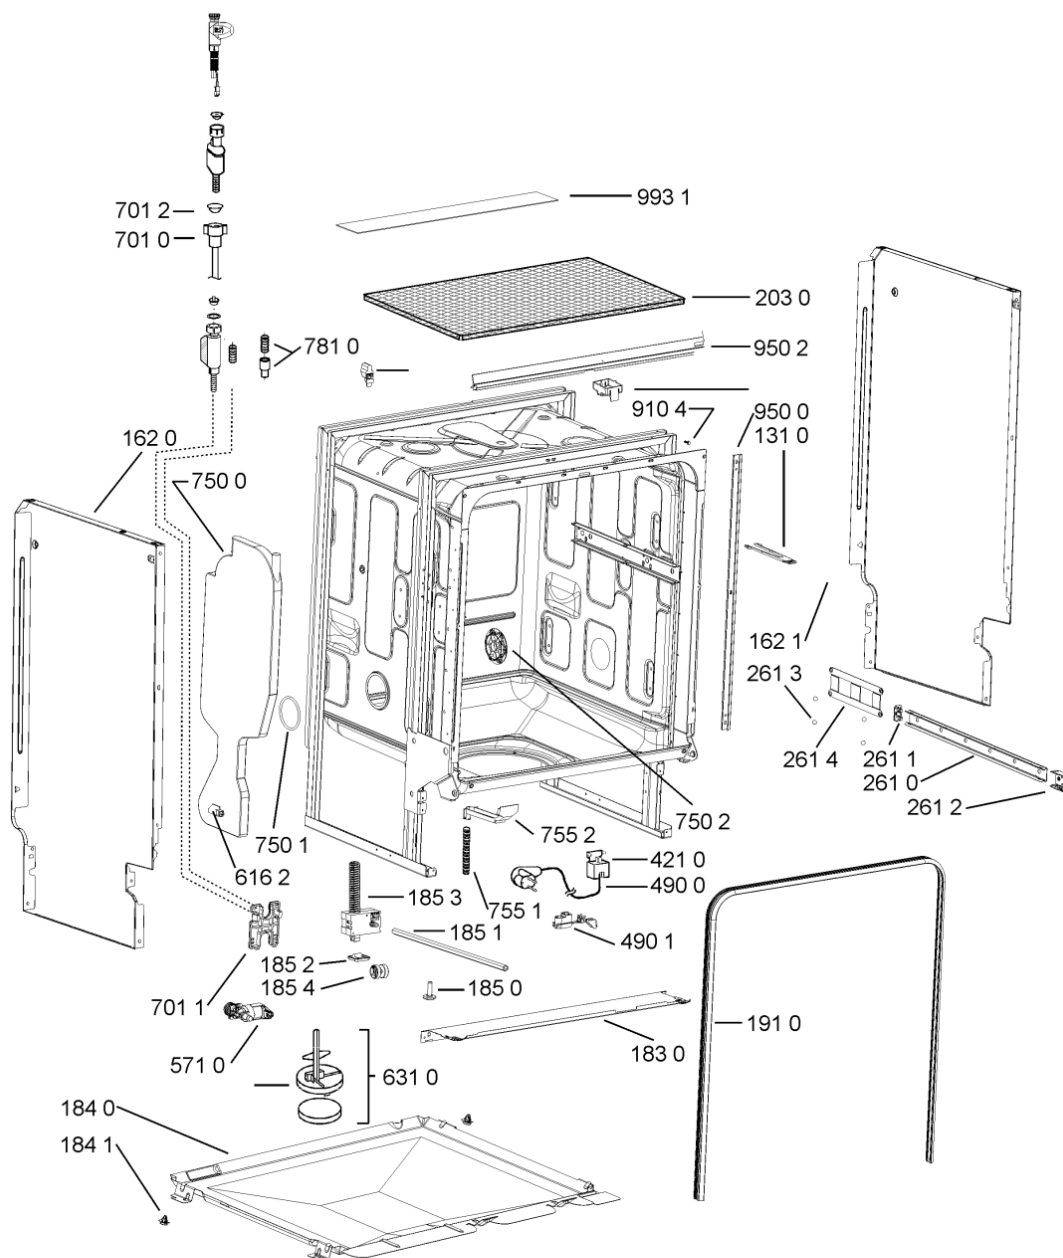

WHR23959

Tavole

400010376509

WHR23959

Lista

Ricambi

Rif.	Cod.Ricam	Dal S/N	Al S/N	Sostituto	Descrizione	Notizia	Codice
104 0	480140103026 (C00323877)			1 x 481010671571 (C00316120)	porta esterna bi		
104 1	481240449876 (C00314206)				staffa fiss. pannello		
121 0	480140102018 (C00313440)				controporta atlantic		
130 0	480140102019 (C00312103)			1 x 481010792430 (C00376319)	ganc.port.movib atlantic		
130 1	480140102608 (C00323860)				protezione		
131 0	480140102029 (C00311332)			1 x 481010796804 (C00378791)	aggancio, bloccare		
160 0	481244089138 (C00328410)				zoccolo (lamiera)		
162 0	481244011467 (C00316509)				fianco sx		
162 1	481244011466 (C00316507)				fianco dx		
170 4	481950218241 (C00333202)				vite in plastica		
170 6	481244019367 (C00497926)				listello regol.10mm nero		
170 8	481244019477 (C00497933)				listello regol.5mm nero		
183 0	481244011455 (C00328008)				traversa ant vasca		
184 0	481244011463 (C00317159)				base raccoglig. raccogligocce		
184 1	481240118402 (C00317898)				supporto base raccoglig.		
185 0	481250518418 (C00311544)				pedino regolabile		