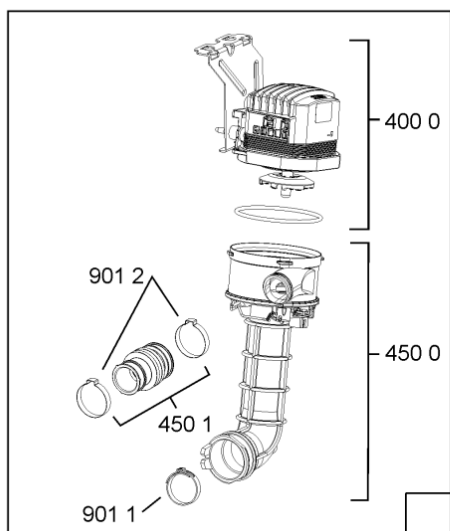

WHR10339

Tavole

400010371856