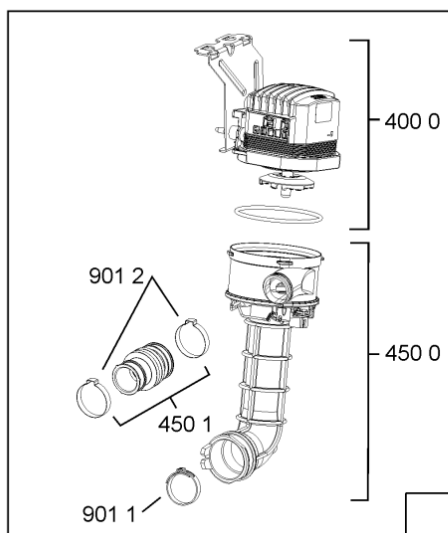

WHR10339

Tavole

400010371856