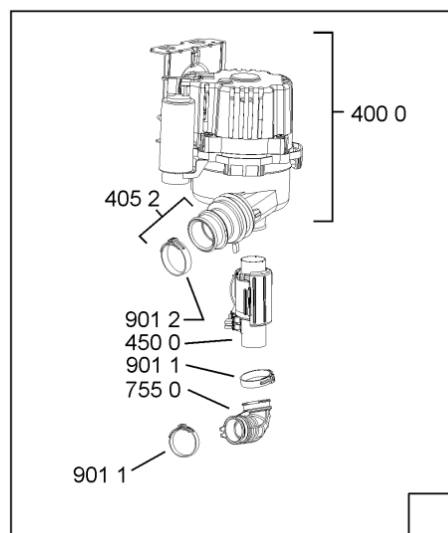

WHR10339

Tavole

400010371856