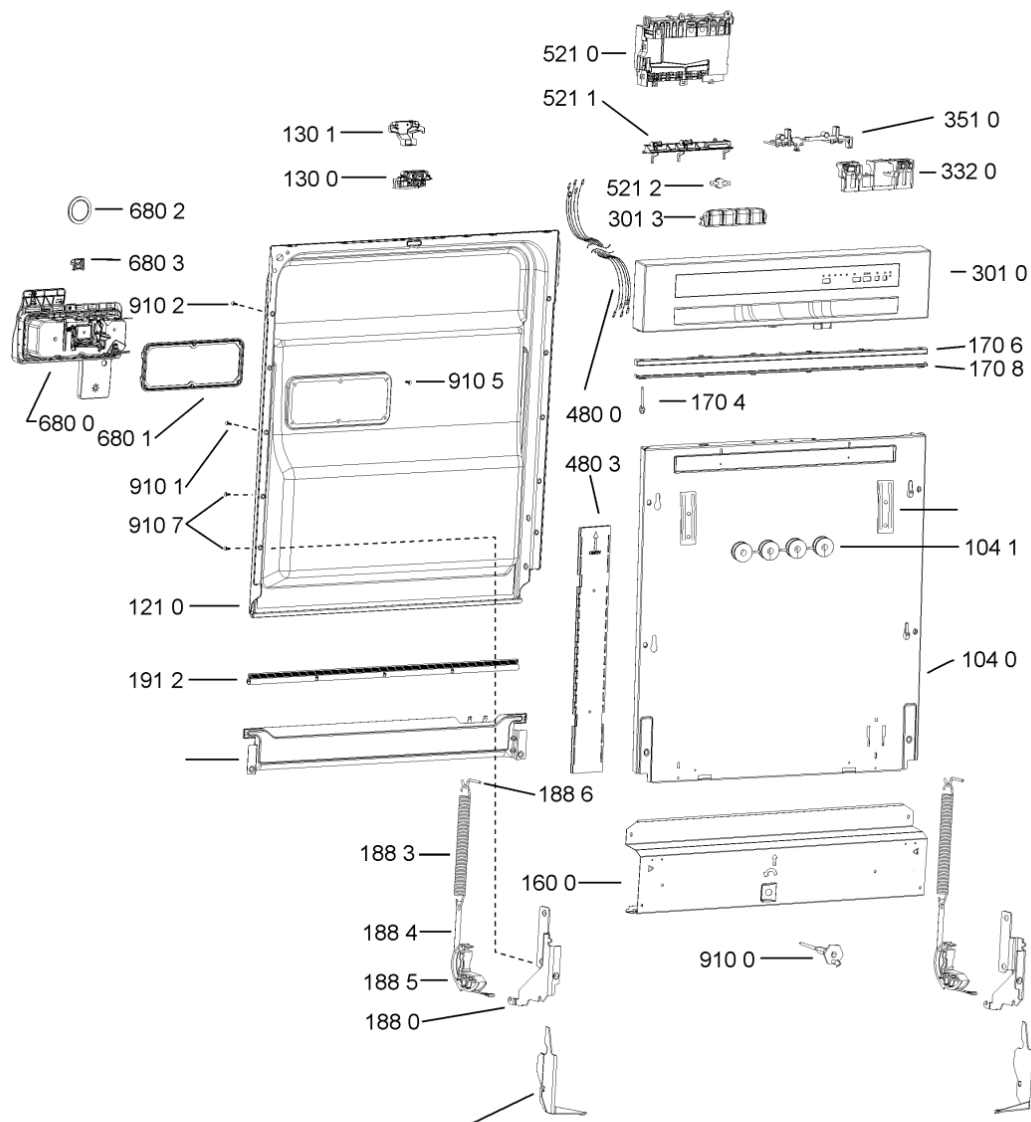

WHR19091

Tavole

400010376765