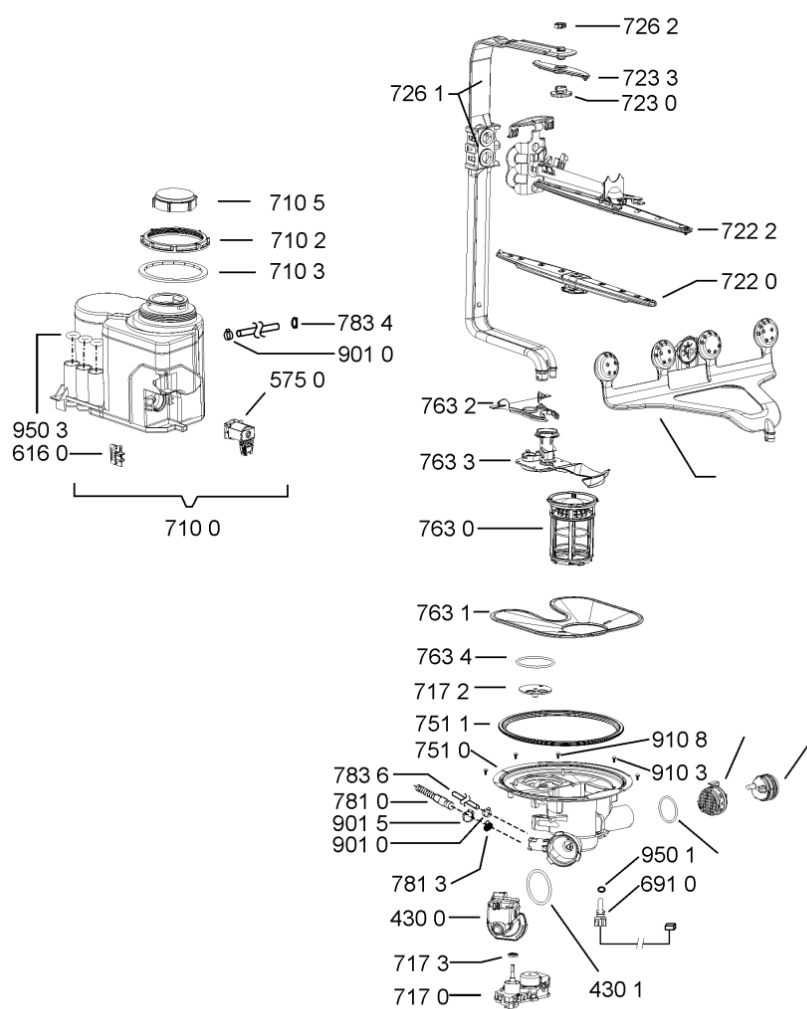

WHR19394

Tavole

400010395487