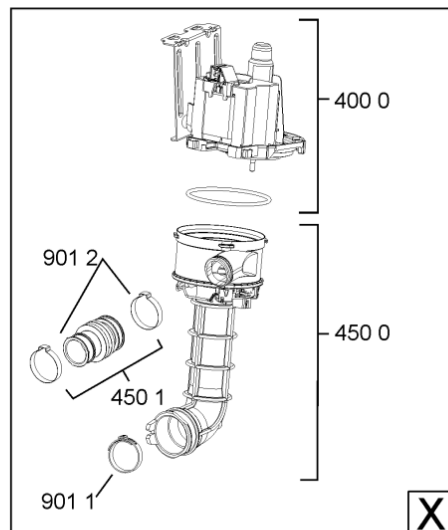

WHR10339

Tavole

400010371856