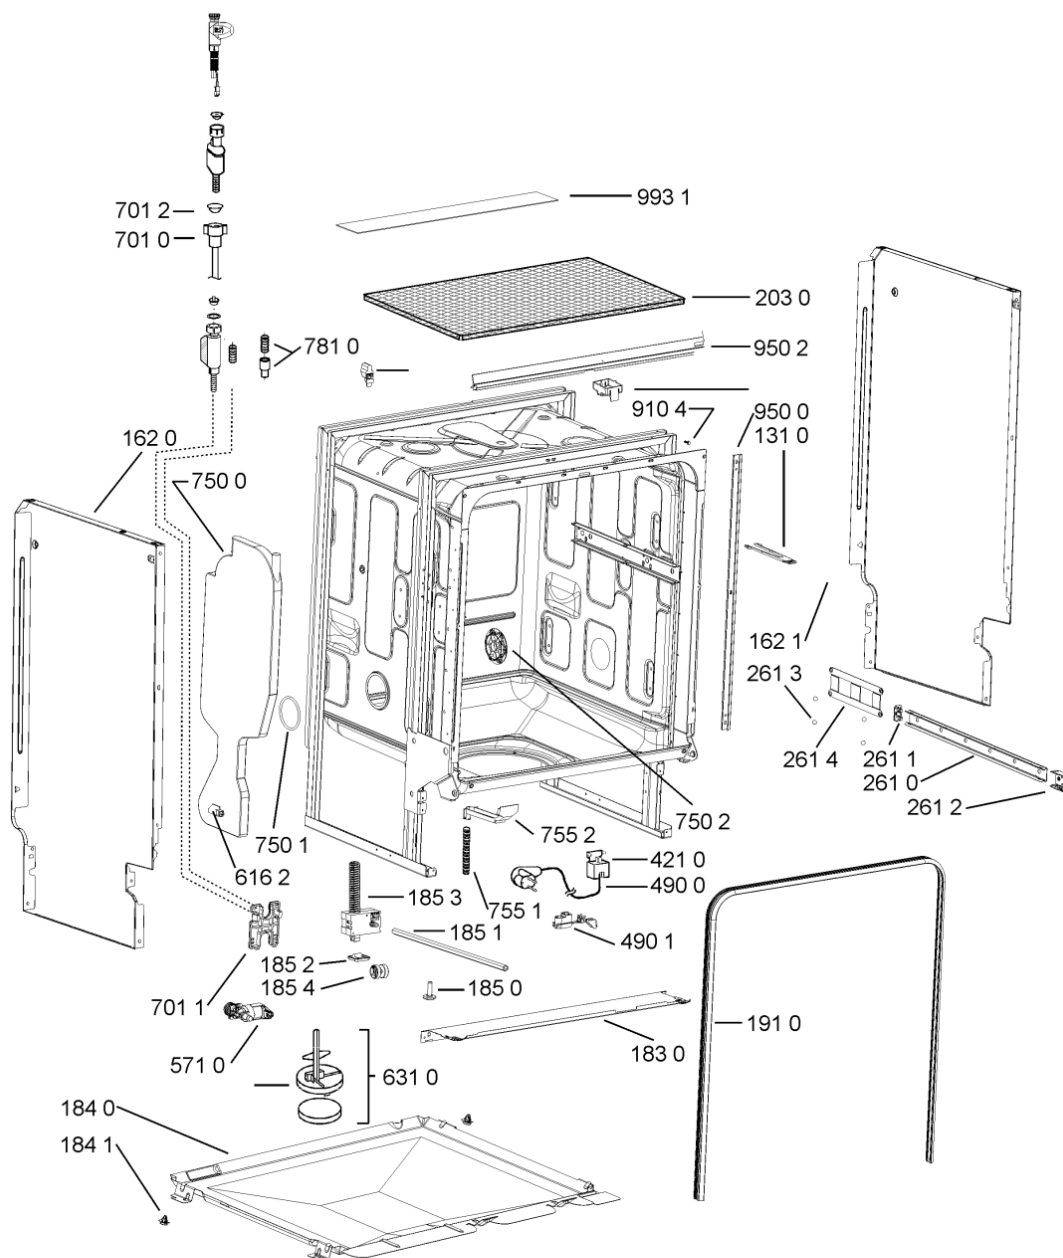

WHR23959

Tavole

400010376509

WHR23959

Lista

Ricambi

Rif.	Cod.Ricam	Dal S/N	Al S/N	Sostituto	Descrizione	Notizia	Codice
104 0	480140103026 (C00323877)			1 x 481010671571 (C00316120)	porta esterna bi		
104 1	481240449876 (C00314206)				staffa fiss. pannello		
121 0	480140102018 (C00313440)				controporta atlantic		
130 0	480140102019 (C00312103)			1 x 481010792430 (C00376319)	ganc.port.movib atlantic		
130 1	480140102608 (C00323860)				protezione		
131 0	480140102029 (C00311332)			1 x 481010796804 (C00378791)	aggancio, bloccare		
160 0	481244089138 (C00328410)				zoccolo (lamiera)		
162 0	481244011467 (C00316509)				fianco sx		
162 1	481244011466 (C00316507)				fianco dx		
170 4	481950218241 (C00333202)				vite in plastica		
170 6	481244010773 (C00327956)			1 x 481072514221 (C00345055)	listello regol.10mm bianco		
170 8	481244010772 (C00316321)			1 x 481072514221 (C00345055)	listello regol.5mm bianco		
183 0	481244011455 (C00328008)				traversa ant vasca		
184 0	481244011463 (C00317159)				base raccoglig. raccogligocce		
184 1	481240118402 (C00317898)				supporto base raccoglig.		
185 0	481250518418 (C00311544)				piedino regolabile		