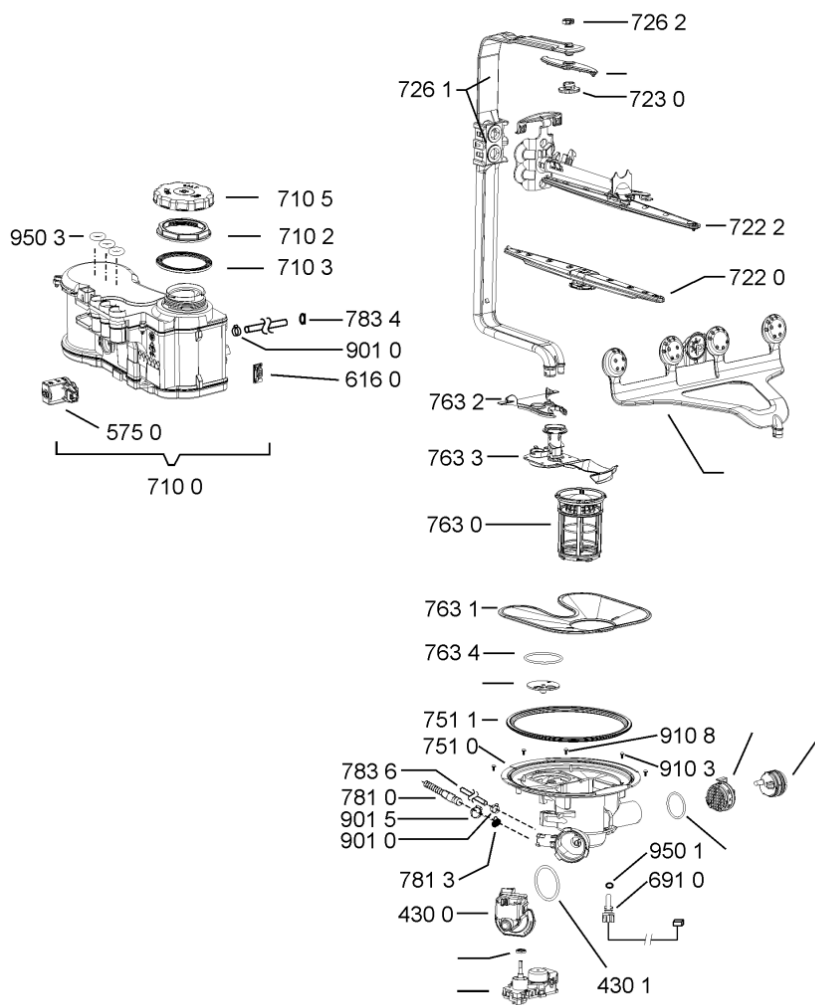

WHR10341

Tavole

400010395472