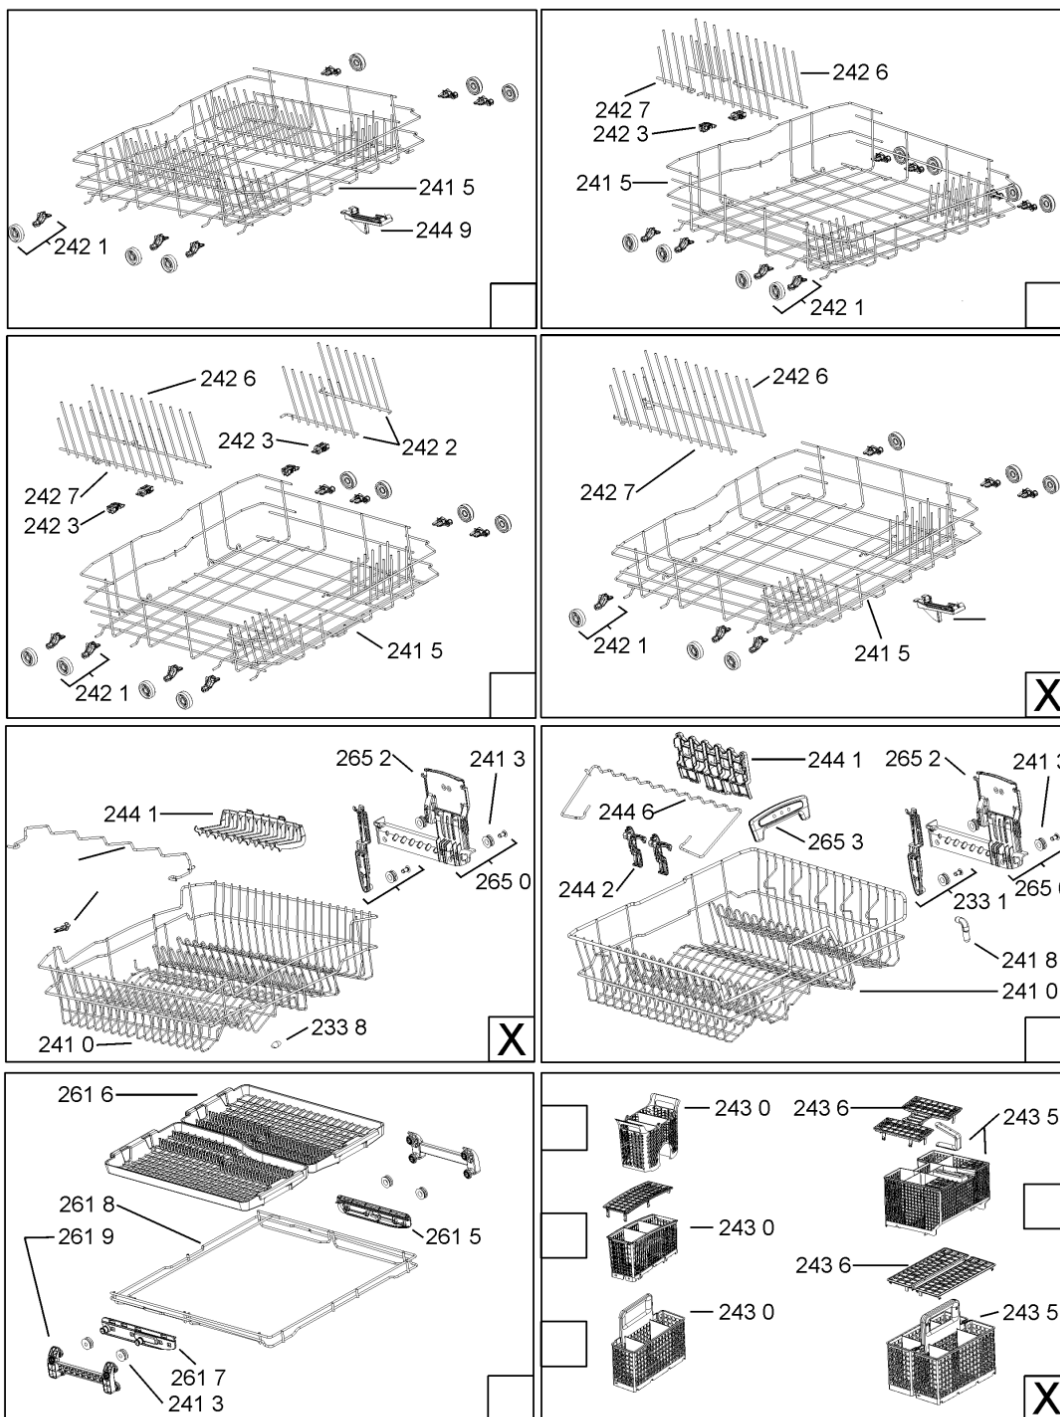

WHR10701

Tavole

400010372726

WHR10701

Lista

Ricambi

Rif.	Cod.Ricam	Dal S/N	Al S/N	Sostituto	Descrizione	Notizia	Codice
1040	480140103026 (C00323877)			1 x 481010671571 (C00316120)	porta esterna bi		
1041	481240449876 (C00314206)				staffa fiss. pannello		
1042	481240448633 (C00314190)				staffa aggancio pannello		
1210	480140102018 (C00313440)				controporta atlantic		
1300	480140102019 (C00312103)			1 x 481010792430 (C00376319)	ganc.port.movib atlantic		
1310	480140102029 (C00311332)			1 x 481010796804 (C00378791)	aggancio, bloccare		
1600	481244089138 (C00328410)				zoccolo (lamiera)		
1620	481244011467 (C00316509)				fianco sx		
1621	481244011466 (C00316507)				fianco dx		
1830	481244011455 (C00328008)				traversa ant vasca		
1840	481244011463 (C00317159)				base raccoglig. raccogligocce		
1841	481240118402 (C00317898)				supporto base raccoglig.		
1850	481250518418 (C00311544)				piedino regolabile		
1851	481252898004 (C00318701)				perno regol. ruota post.		
1852	481252878032 (C00315501)				pattino ruota post.		
1853	481253598054 (C00311494)			1 x 481010195605 (C00323898)	ingranaggio regol. ruota		