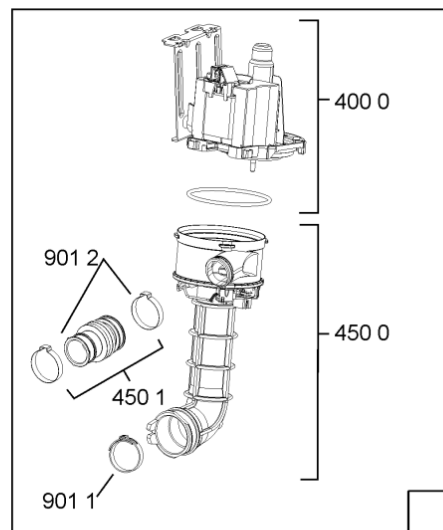

WHR10341

Lista

Ricambi

Rif.	Cod.Ricam	Dal S/N	Al S/N	Sostituto	Descrizione	Notizia	Codice
9102	481250218363 (C00316659)				vite 4,0x12-h		
9103	481250218511 (C00332079)			1 x C00210684 (488000210684)	vite		
9104	481250218743 (C00332118)			1 x 481250218741 (C00332116)	vite m3,5x8tc star		
9105	481250218739 (C00318399)				vite 3,5x8 tx15		
9107	481250218397 (C00314887)				vite inox a2 m 5x14 tx20		
9108	481250218389 (C00345781)				vite nera 5x20		
9109	481240118706 (C00314583)				vite 2,5x15-h		
9500	481246668867 (C00330945)				guarnizione laterale vasca		
9501	481246668504 (C00330909)				guarnizione sonda ntc		
9502	481246668573 (C00330914)				guarnizione sup. vasca, grigio		
9503	480140102389 (C00313077)				guarniz.anello, t/p softener		
9931	481246678388 (C00319875)				foglio protezione vapori		

WHR10616

Tavole

400010372091

WHR10616

Lista

Ricambi

Rif.	Cod.Ricam	Dal S/N	Al S/N	Sostituto	Descrizione	Notizia	Codice
1040	480140103026 (C00323877)			1 x 481010671571 (C00316120)	porta esterna bi		
1041	481240449876 (C00314206)				staffa fiss. pannello		
1042	481240448633 (C00314190)				staffa aggancio pannello		
1210	480140102018 (C00313440)				controporta atlantic		
1300	480140102019 (C00312103)			1 x 481010792430 (C00376319)	ganc.port.movib atlantic		
1310	480140102029 (C00311332)			1 x 481010796804 (C00378791)	aggancio, bloccare		
1600	481244089138 (C00328410)				zoccolo (lamiera)		
1620	481244011467 (C00316509)				fianco sx		
1621	481244011466 (C00316507)				fianco dx		
1830	481244011455 (C00328008)				traversa ant vasca		
1840	481244011463 (C00317159)				base raccoglig. raccogligocce		
1841	481240118402 (C00317898)				supporto base raccoglig.		
1850	481250518418 (C00311544)				piedino regolabile		
1851	481252898004 (C00318701)				perno regol. ruota post.		
1852	481252878032 (C00315501)				pattino ruota post.		
1853	481253598054 (C00311494)			1 x 481010195605 (C00323898)	ingranaggio regol. ruota		