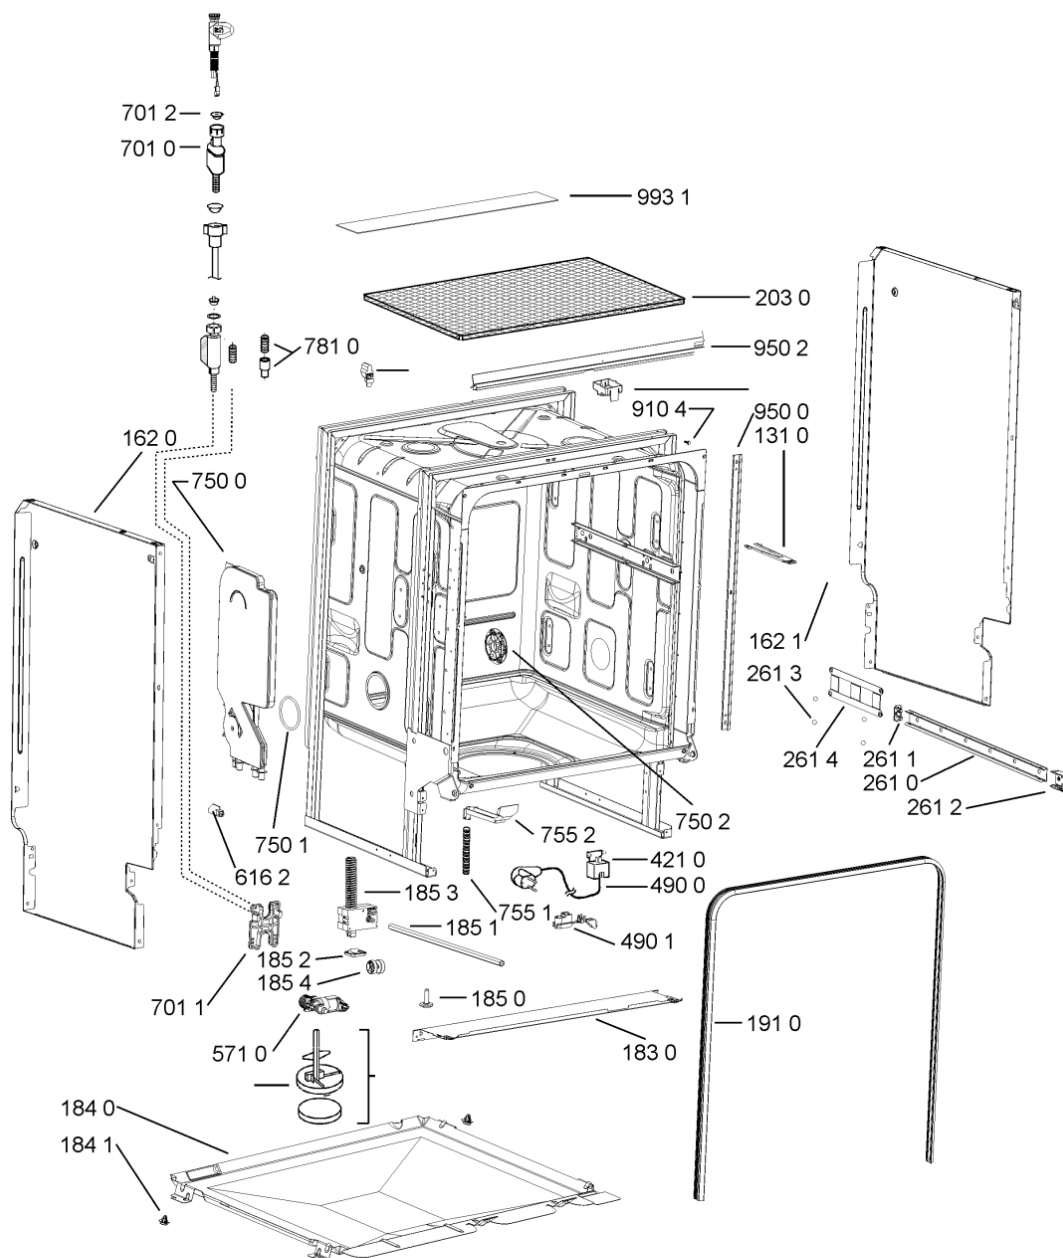

WHR10711

Tavole

400010372932