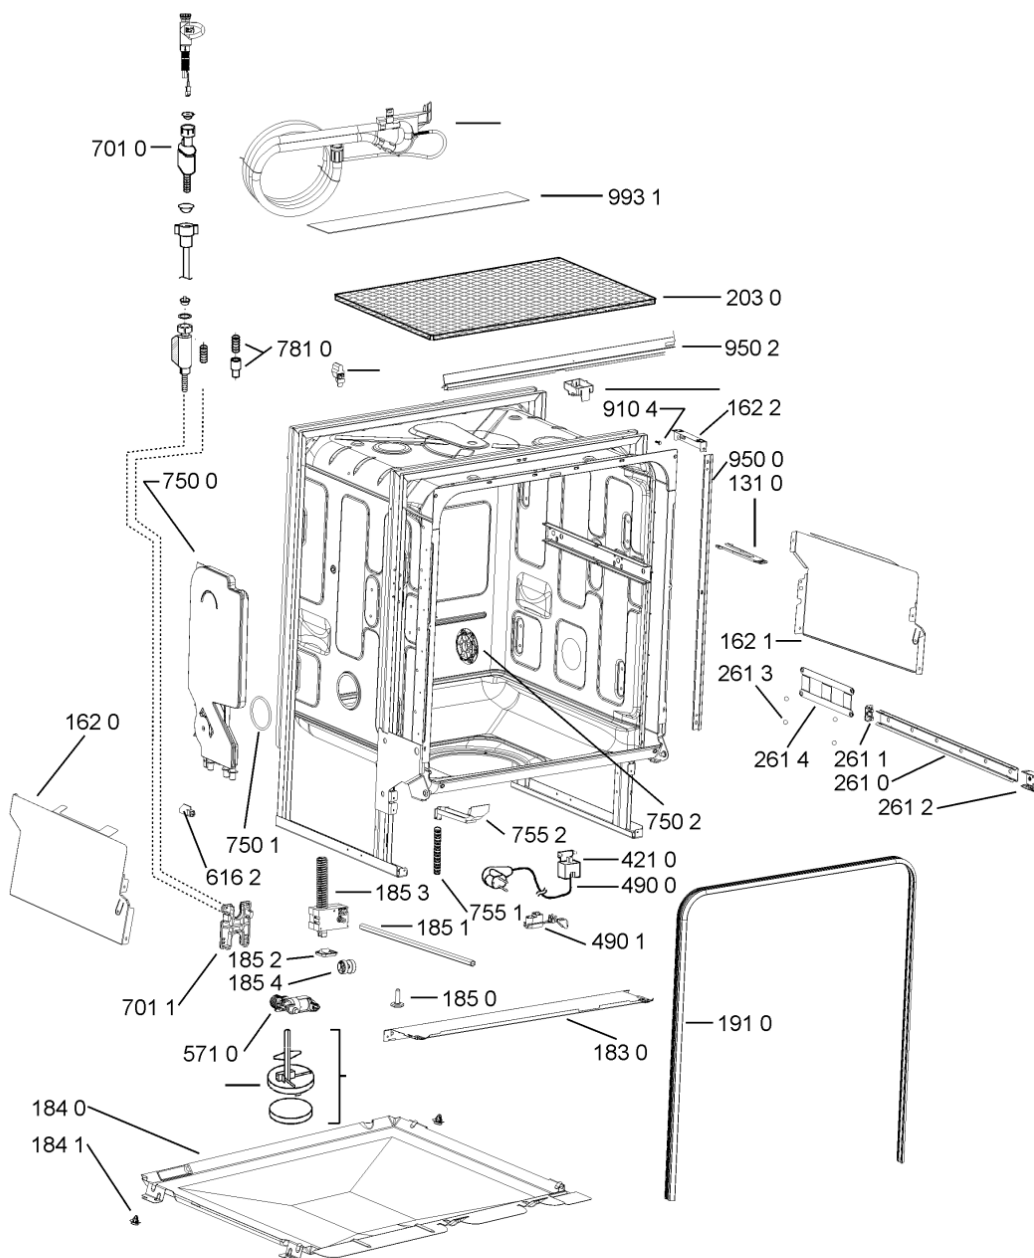

WHR10706

Tavole

400010460821

WHR10706

Lista

Ricambi

Rif.	Cod.Ricam	Dal S/N	Al S/N	Sostituto	Descrizione	Notizia	Codice
1040	481010465798 (C00317882)			1 x 481010671571 (C00316120)	porta esterna bi		
1041	481240449876 (C00314206)				staffa fiss. pannello		
1042	481240448633 (C00314190)				staffa aggancio pannello		
1054	481072900781 (C00325567)				dima foratura atlantic non mostrado		
1210	480140102018 (C00313440)				controporta atlantic		
1300	481010380263 (C00313027)			1 x 481010792430 (C00376319)	ganc.port.movib atlantic		
1310	480140102029 (C00311332)			1 x 481010796804 (C00378791)	aggancio, bloccare		
1600	481244089138 (C00328410)				zoccolo (lamiera)		
1620	481010438127 (C00324310)				pannello later. sinistro		
1621	481010438138 (C00324311)				pannello later. destro		
1622	481072629081 (C00325550)				gancio fiss. doppio		
1830	481010475355 (C00324542)				traversa		
1840	481244011463 (C00317159)				base raccoglig. raccogligocce		
1841	481240118402 (C00317898)				supporto base raccoglig.		
1850	481250518418 (C00311544)				pedino regolabile		
1851	481252898004 (C00318701)				perno regol. ruota post.		