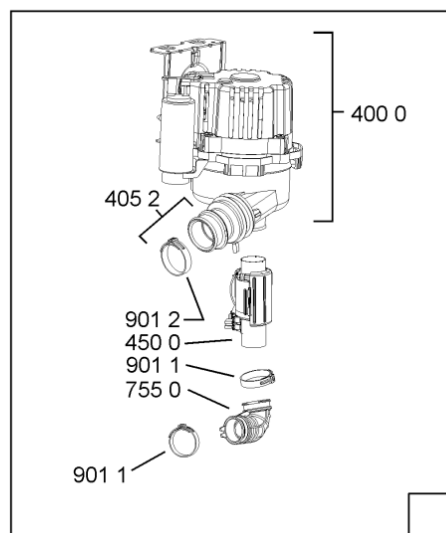

400010371856

WHR10339

Lista

Ricambi

Rif.	Cod.Ricam	Dal S/N	Al S/N	Sostituto	Descrizione	Notizia	Codice
1040	481010465798 (C00317882)			1 x 481010671571 (C00316120)	porta esterna bi		
1041	481240449876 (C00314206)				staffa fiss. pannello		
1042	481240448633 (C00314190)				staffa aggancio pannello		
1054	481072900781 (C00325567)				dima foratura atlantic non mostrado		
1210	480140102018 (C00313440)				controporta atlantic		
1300	481010380263 (C00313027)			1 x 481010792430 (C00376319)	ganc.port.movib atlantic		
1310	480140102029 (C00311332)			1 x 481010796804 (C00378791)	aggancio, bloccare		
1600	481244089138 (C00328410)				zoccolo (lamiera)		
1620	481010438127 (C00324310)				pannello later. sinistro		
1621	481010438138 (C00324311)				pannello later. destro		
1622	481072629081 (C00325550)				gancio fiss. doppio		
1830	481010475355 (C00324542)				traversa		
1840	481244011463 (C00317159)				base raccoglig. raccogligocce		
1841	481240118402 (C00317898)				supporto base raccoglig.		
1850	481250518418 (C00311544)				pedino regolabile		
1851	481252898004 (C00318701)				perno regol. ruota post.		