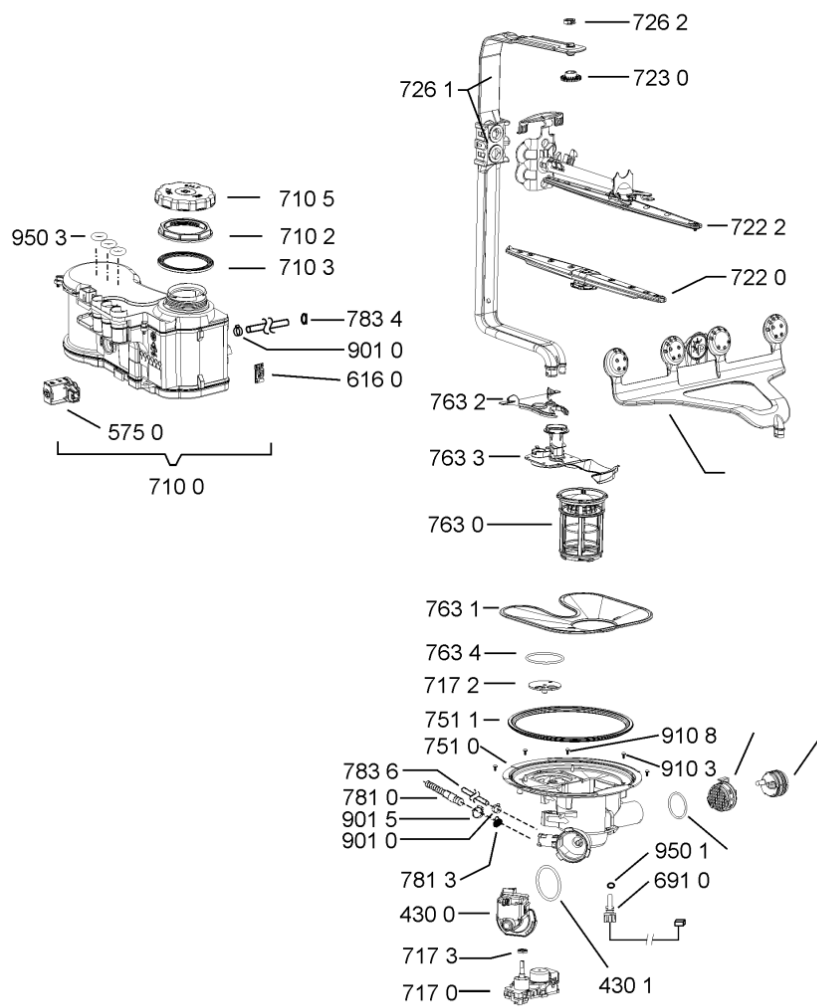

WHR18700

Tavole

400010496112