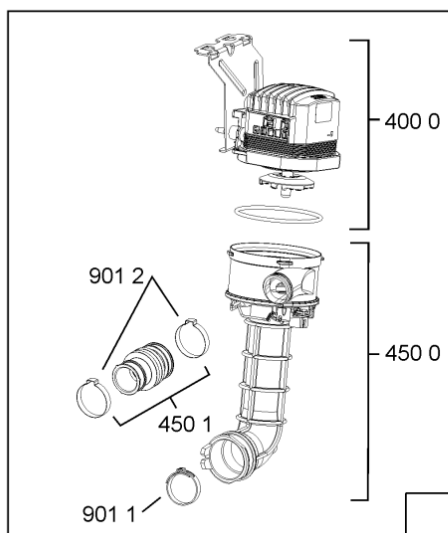

400010371856

WHR10339

Lista

Ricambi

Rif.	Cod.Ricam	Dal S/N	Al S/N	Sostituto	Descrizione	Notizia	Codice
1040	481010465798 (C00317882)			1 x 481010671571 (C00316120)	porta esterna bi		
1041	481240449876 (C00314206)				staffa fiss. pannello		
1042	481240448633 (C00314190)				staffa aggancio pannello		
1054	481072900781 (C00325567)				dima foratura atlantic non mostrado		
1210	480140102018 (C00313440)				controporta atlantic		
1300	481010380263 (C00313027)			1 x 481010792430 (C00376319)	ganc.port.movib atlantic		
1310	480140102029 (C00311332)			1 x 481010796804 (C00378791)	aggancio, bloccare		
1600	481244089138 (C00328410)				zoccolo (lamiera)		
1620	481010438127 (C00324310)				pannello later. sinistro		
1621	481010438138 (C00324311)				pannello later. destro		
1622	481072629081 (C00325550)				gancio fiss. doppio		
1830	481010475355 (C00324542)				traversa		
1840	481244011463 (C00317159)				base raccoglig. raccogligocce		
1841	481240118402 (C00317898)				supporto base raccoglig.		
1850	481250518418 (C00311544)				pedino regolabile		
1851	481252898004 (C00318701)				perno regol. ruota post.		