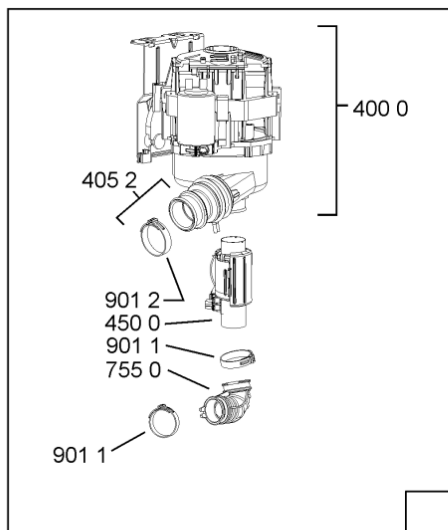

400010371856

WHR10339

Lista

Ricambi

Rif.	Cod.Ricam	Dal S/N	Al S/N	Sostituto	Descrizione	Notizia	Codice
1040	481010465798 (C00317882)			1 x 481010671571 (C00316120)	porta esterna bi		
1041	481240449876 (C00314206)				staffa fiss. pannello		
1042	481240448633 (C00314190)				staffa aggancio pannello		
1054	481072900781 (C00325567)				dima foratura atlantic non mostrado		
1210	480140102018 (C00313440)				controporta atlantic		
1300	481010380263 (C00313027)			1 x 481010792430 (C00376319)	ganc.port.movib atlantic		
1310	480140102029 (C00311332)			1 x 481010796804 (C00378791)	aggancio, bloccare		
1600	481244089138 (C00328410)				zoccolo (lamiera)		
1620	481010438127 (C00324310)				pannello later. sinistro		
1621	481010438138 (C00324311)				pannello later. destro		
1622	481072629081 (C00325550)				gancio fiss. doppio		
1830	481010475355 (C00324542)				traversa		
1840	481244011463 (C00317159)				base raccoglig. raccogligocce		
1841	481240118402 (C00317898)				supporto base raccoglig.		
1850	481250518418 (C00311544)				pedino regolabile		
1851	481252898004 (C00318701)				perno regol. ruota post.		