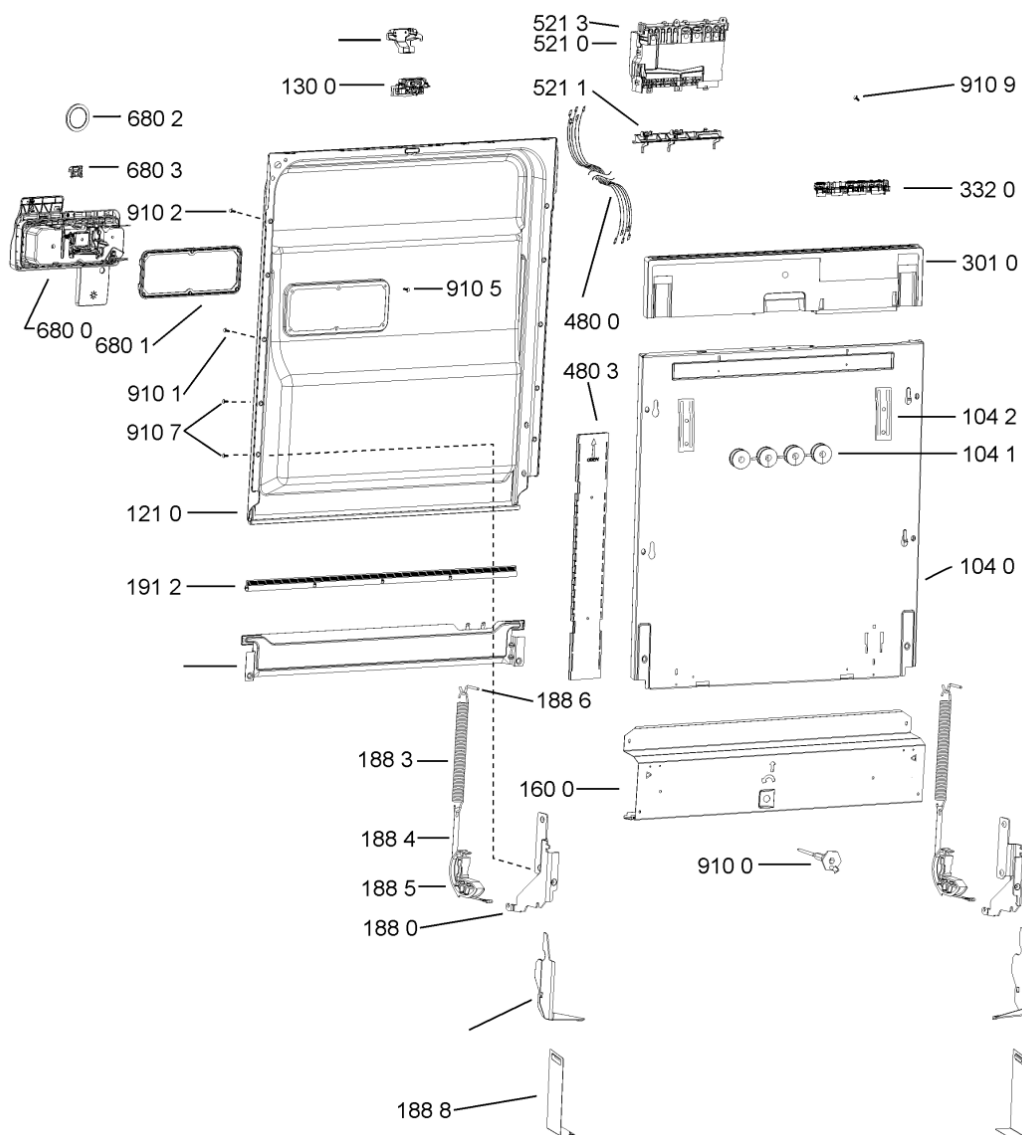

999	C00558873	caratt. tecniche whp
999	C00347488	schema funzionale whp
999	C00347415	testprogram whp
999	C00347406	codici errore whp
999	C00347414	tabella elettronica whp

WHR10348

Tavole

400010462538