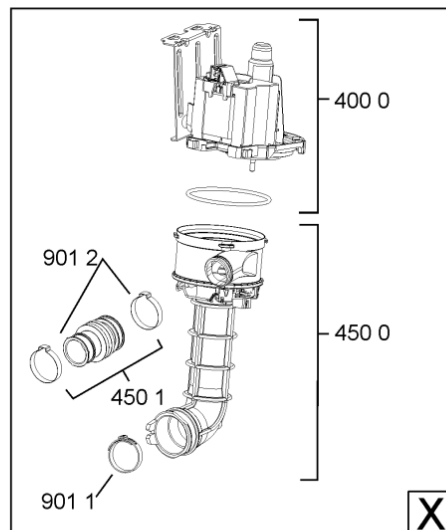

400010371856

WHR10339

Lista

Ricambi

Rif.	Cod.Ricam	Dal S/N	Al S/N	Sostituto	Descrizione	Notizia	Codice
1040	481010465798 (C00317882)			1 x 481010671571 (C00316120)	porta esterna bi		
1041	481240449876 (C00314206)				staffa fiss. pannello		
1042	481240448633 (C00314190)				staffa aggancio pannello		
1054	481072900781 (C00325567)				dima foratura atlantic non mostrado		
1210	480140102018 (C00313440)				controporta atlantic		
1300	481010380263 (C00313027)			1 x 481010792430 (C00376319)	ganc.port.movib atlantic		
1310	480140102029 (C00311332)			1 x 481010796804 (C00378791)	aggancio, bloccare		
1600	481244089138 (C00328410)				zoccolo (lamiera)		
1620	481010438127 (C00324310)				pannello later. sinistro		
1621	481010438138 (C00324311)				pannello later. destro		
1622	481072629081 (C00325550)				gancio fiss. doppio		
1830	481010475355 (C00324542)				traversa		
1840	481244011463 (C00317159)				base raccoglig. raccogligocce		
1841	481240118402 (C00317898)				supporto base raccoglig.		
1850	481250518418 (C00311544)				pedino regolabile		
1851	481252898004 (C00318701)				perno regol. ruota post.		