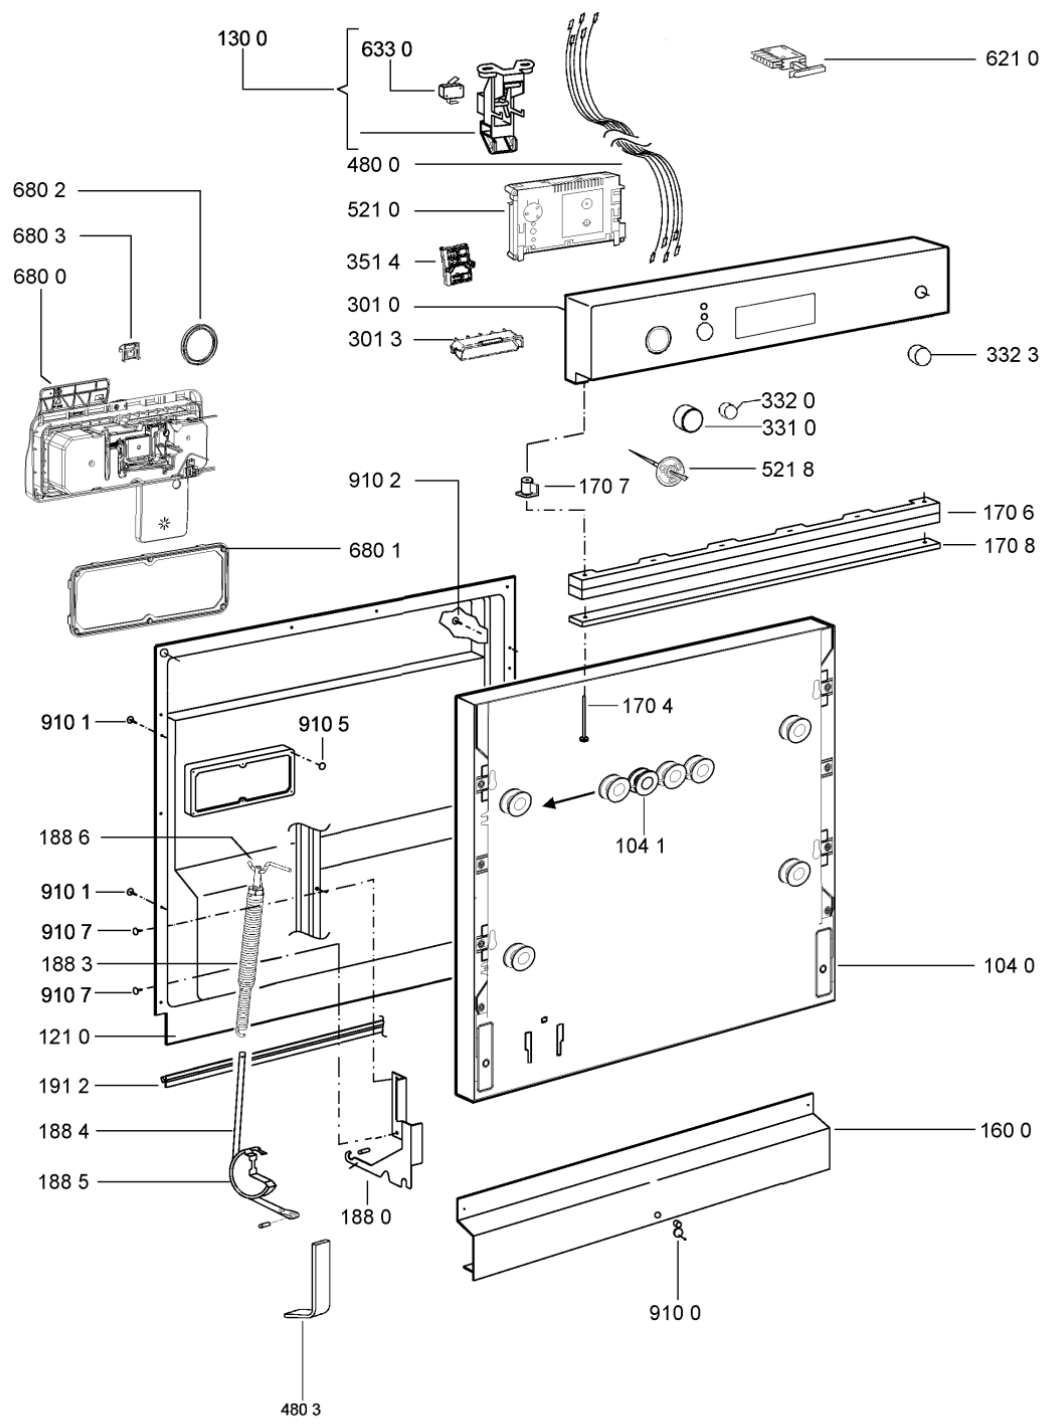

WHR18881

Tavole

08016097