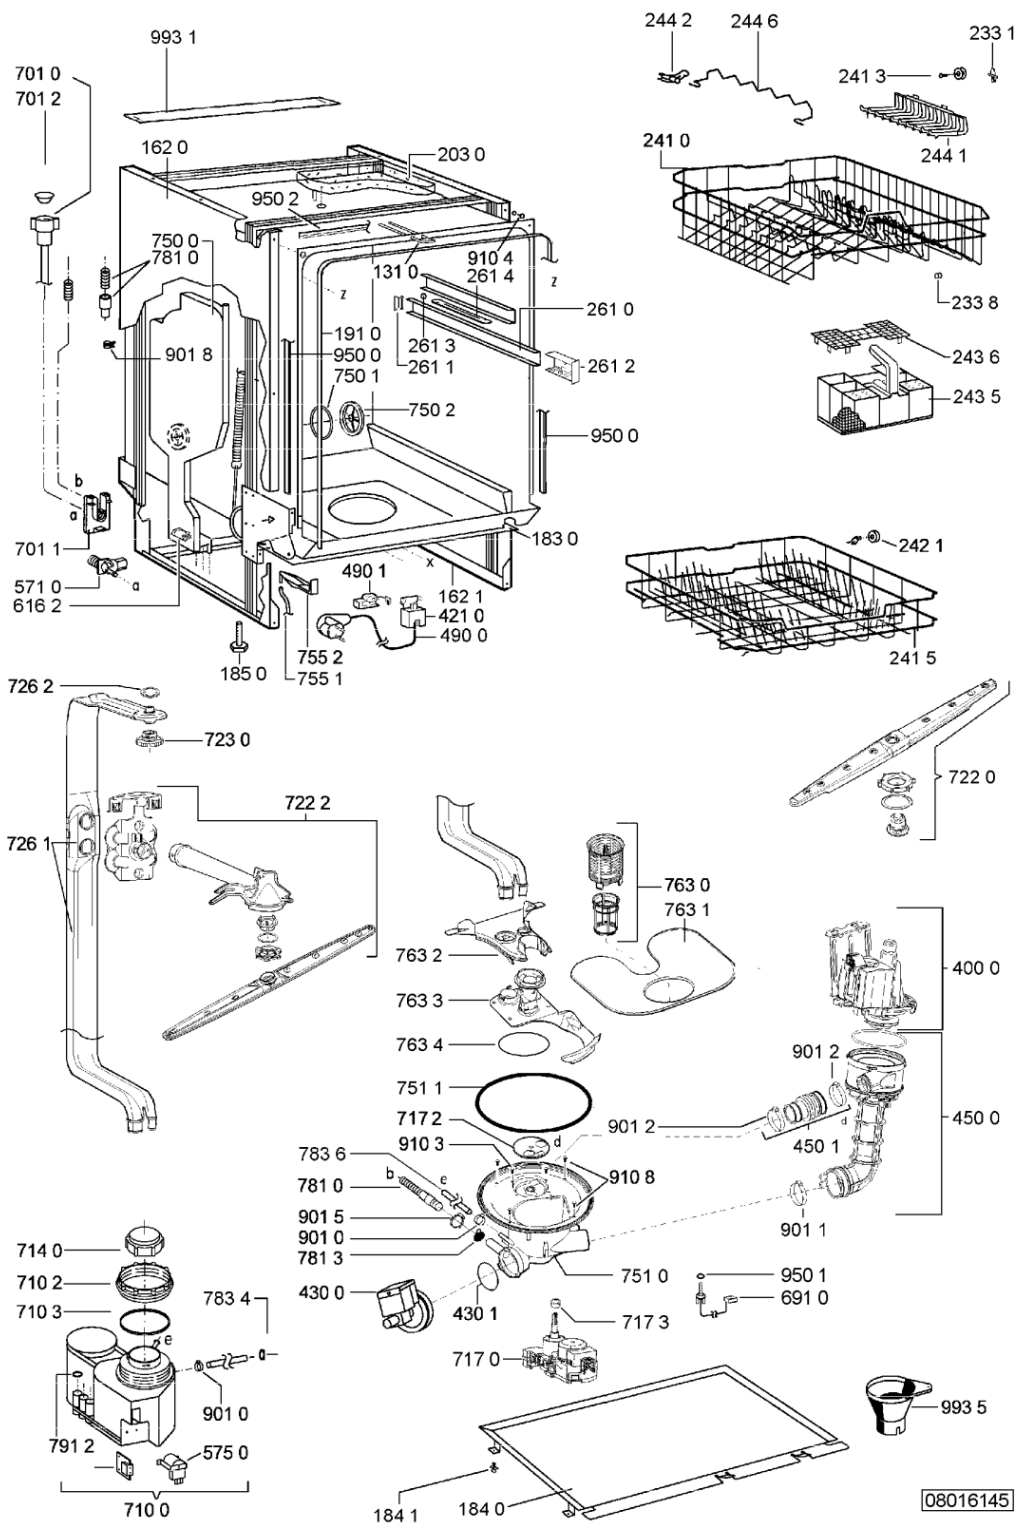

WHR18882

Tavole