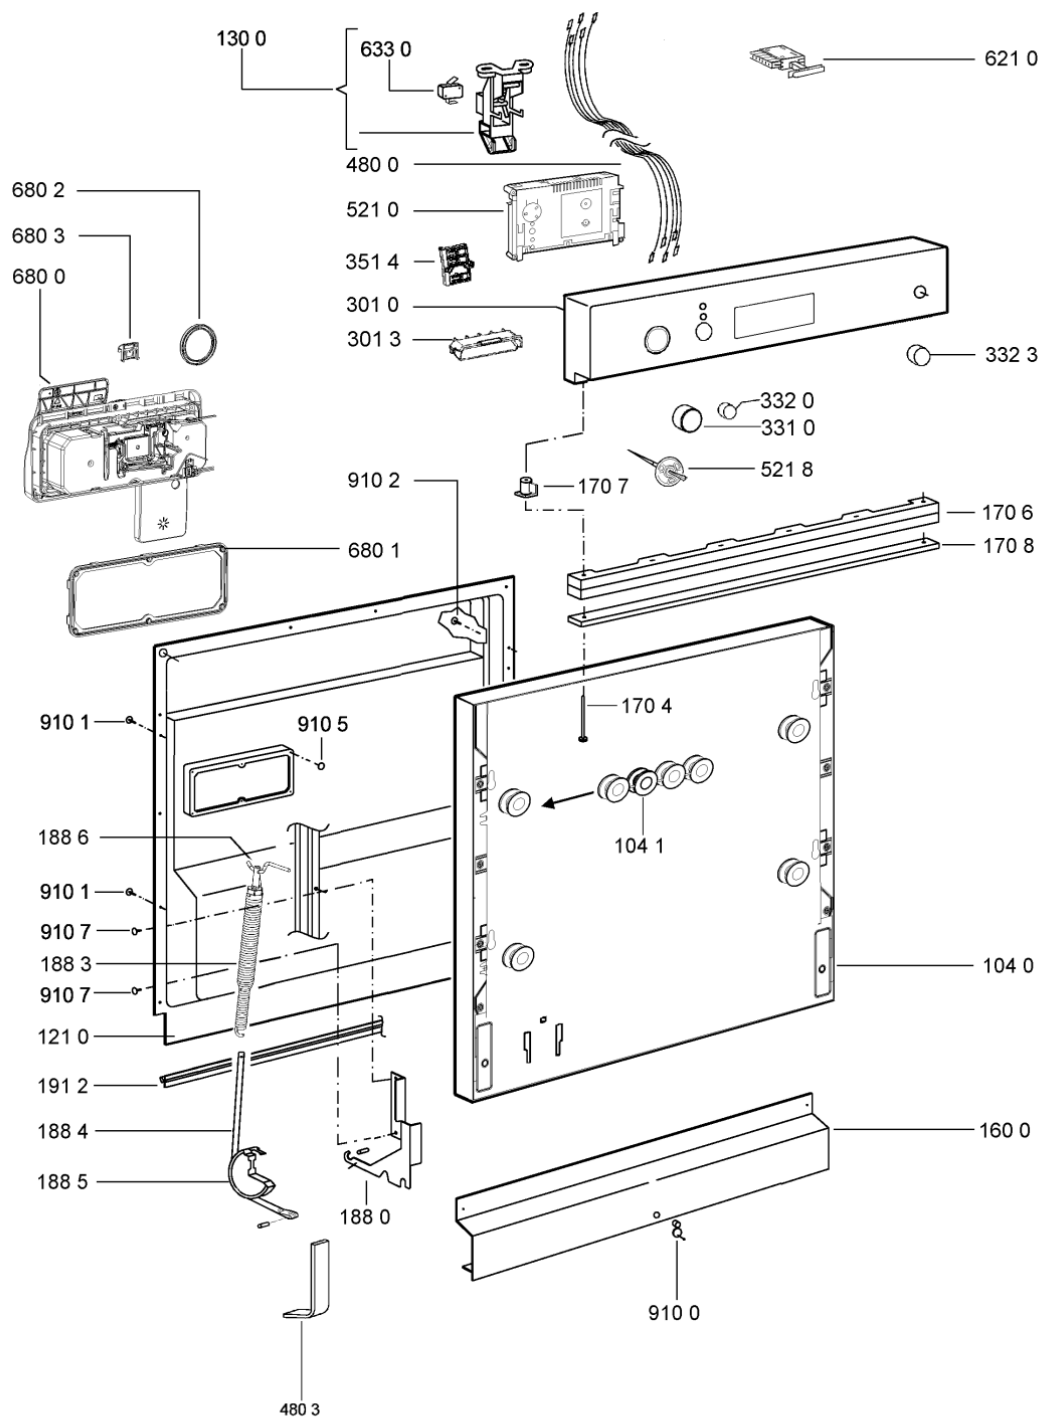

WHR18881

Tavole

08016097