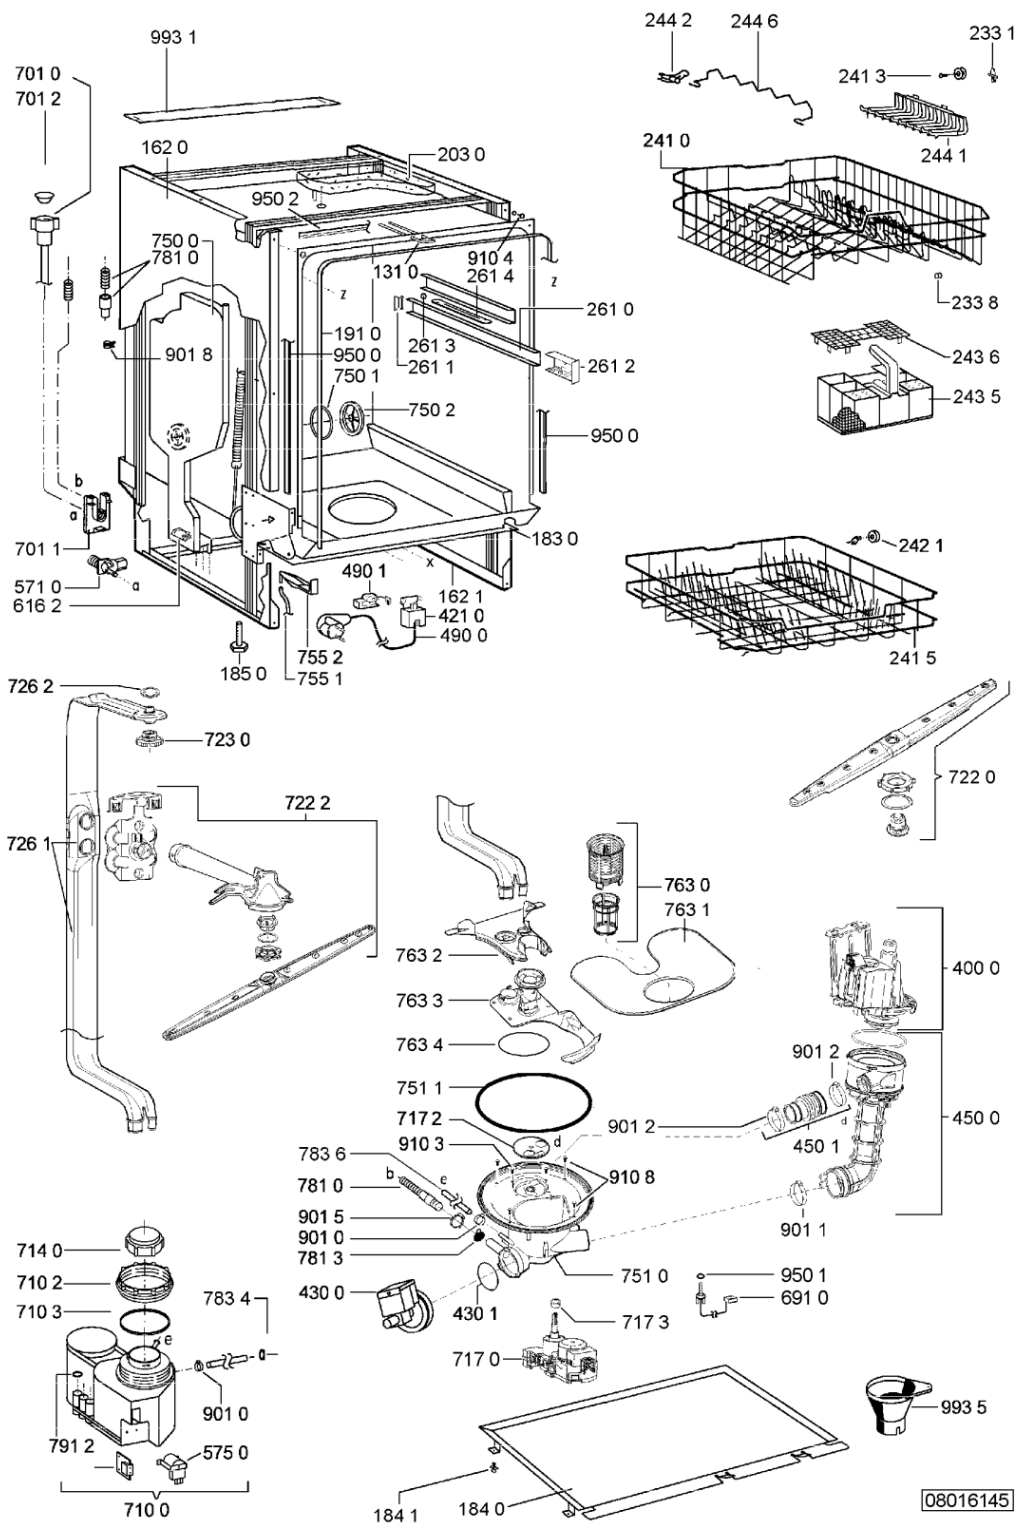

999 C00554623 caratt. tecniche whp

999 C00348477 schema funzionale whp

999 C00347970 testprogram whp

999 C00348365 codici errore whp

WHR18882

Tavole

WHR18882

Lista

185 0	481250518418 (C00311544)		piedino regolabile
188 0	481231019244 (C00313635)	1 x 481010517344 (C00314205)	cerniera
188 3	481249238362 (C00311639)		molla tensione porta
188 4	481240118707 (C00311072)		banda scorrimento
188 5	481240448746 (C00311044)		blocchetto frizione porta
188 6	481240468023 (C00311951)		aggancio molla porta
191 0	481246668564 (C00311041)		guarnizione porta
191 2	481246668912 (C00313059)		guarnizione porta inferiore (tcp)
203 0	481246648051 (C00330893)		isolante vasca
233 1	481252888117 (C00311550)		ruota cestello sup. + supporto
233 8	481246668848 (C00311091)		distanziale vbl10809 2p.
241 0	481245819379 (C00319119)	1 x 481010573701 (C00313400)	cestello diritto assiemato
241 3	481252888113 (C00312273)		ruota cestello superiore 4p.
241 5	480140101581 (C00322772)	1 x 484000000299 (C00313502)	cestello , cpl lower (vbl,4fix)
242 1	481252888112 (C00311316)		ruota cestello inferiore 8p.
243 5	481231038897 (C00311331)	1 x 484000008561 (C00380125)	cestello posate grande
243 6	481245819296 (C00314807)		griglia a balc. cestello posate
244 1	481245819264 (C00314727)		supporto tazzine corto
244 2	481253578095 (C00315630)		cuscinetto inserto bicchieri