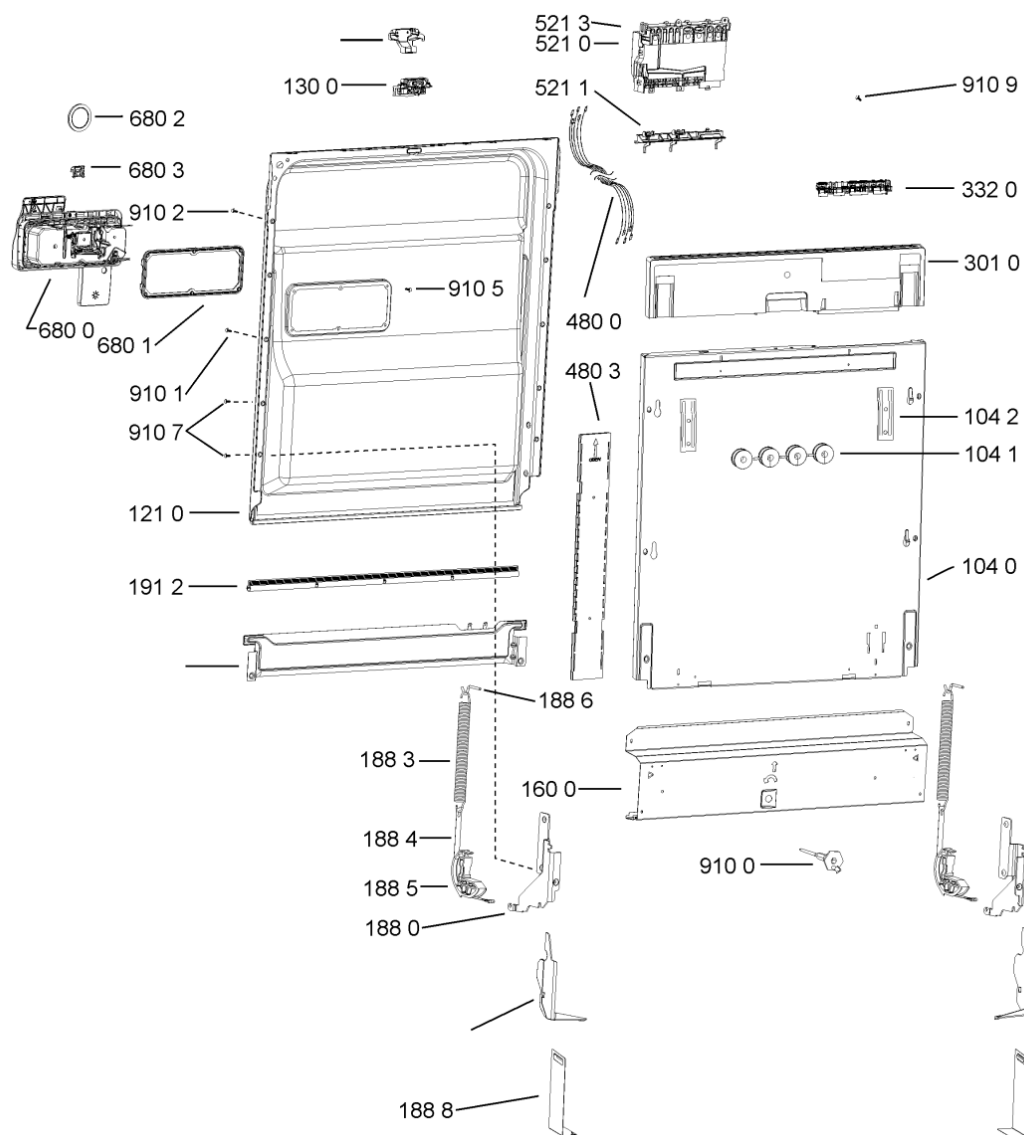

WHR10348

Tavole

400010462538