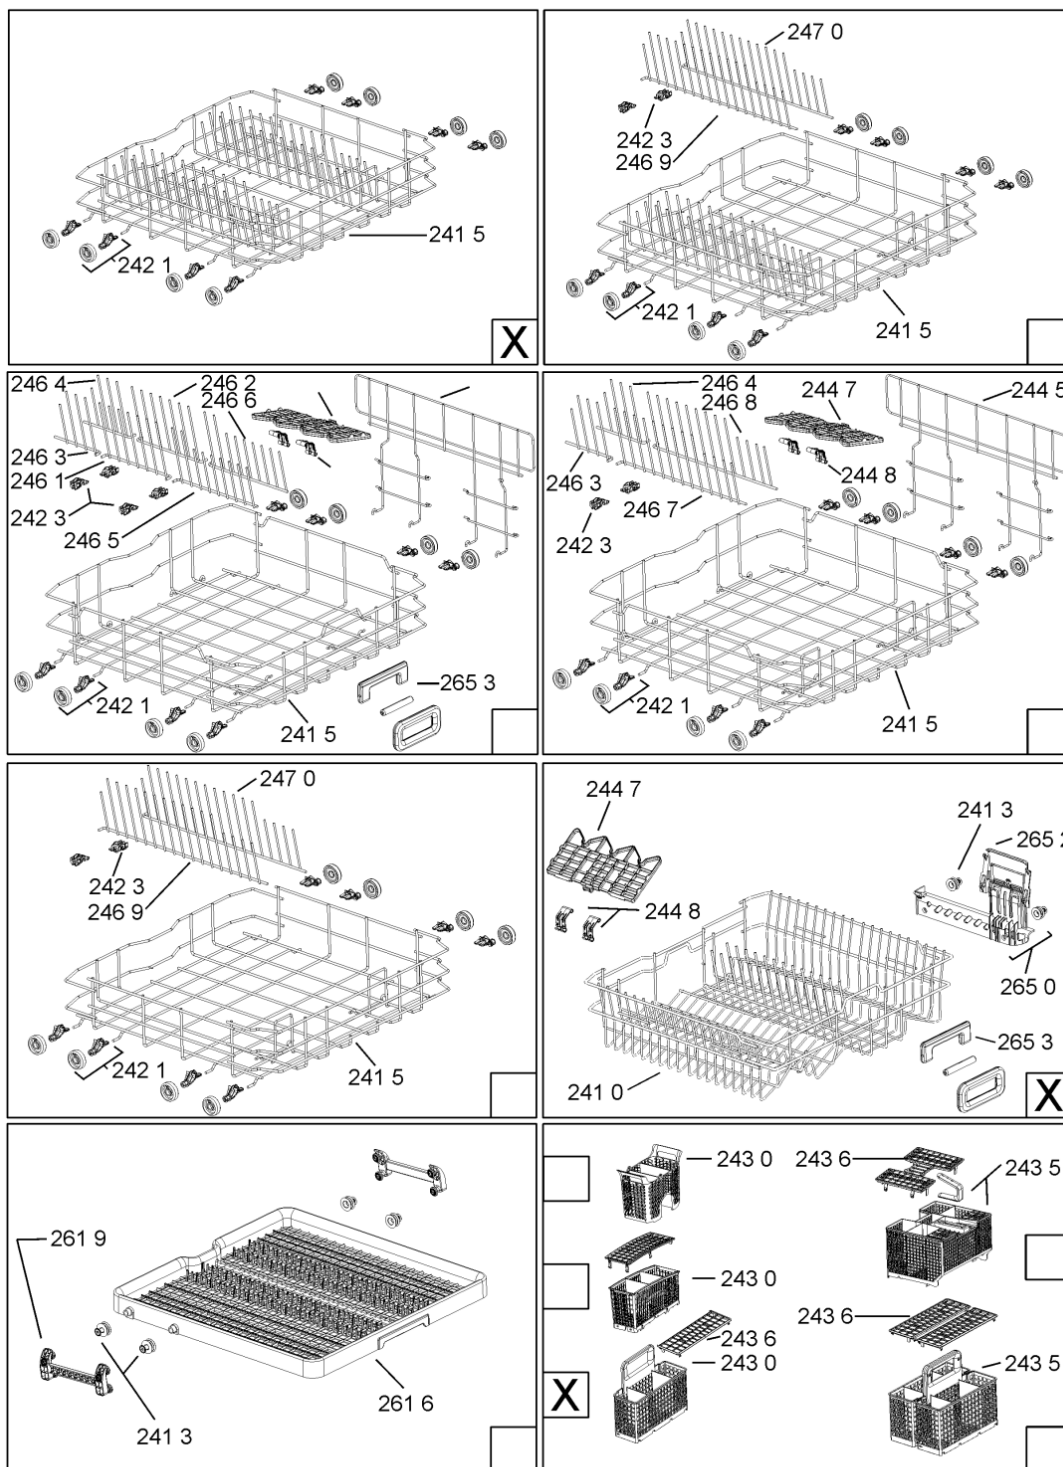

WHR10606

Tavole

400010627196