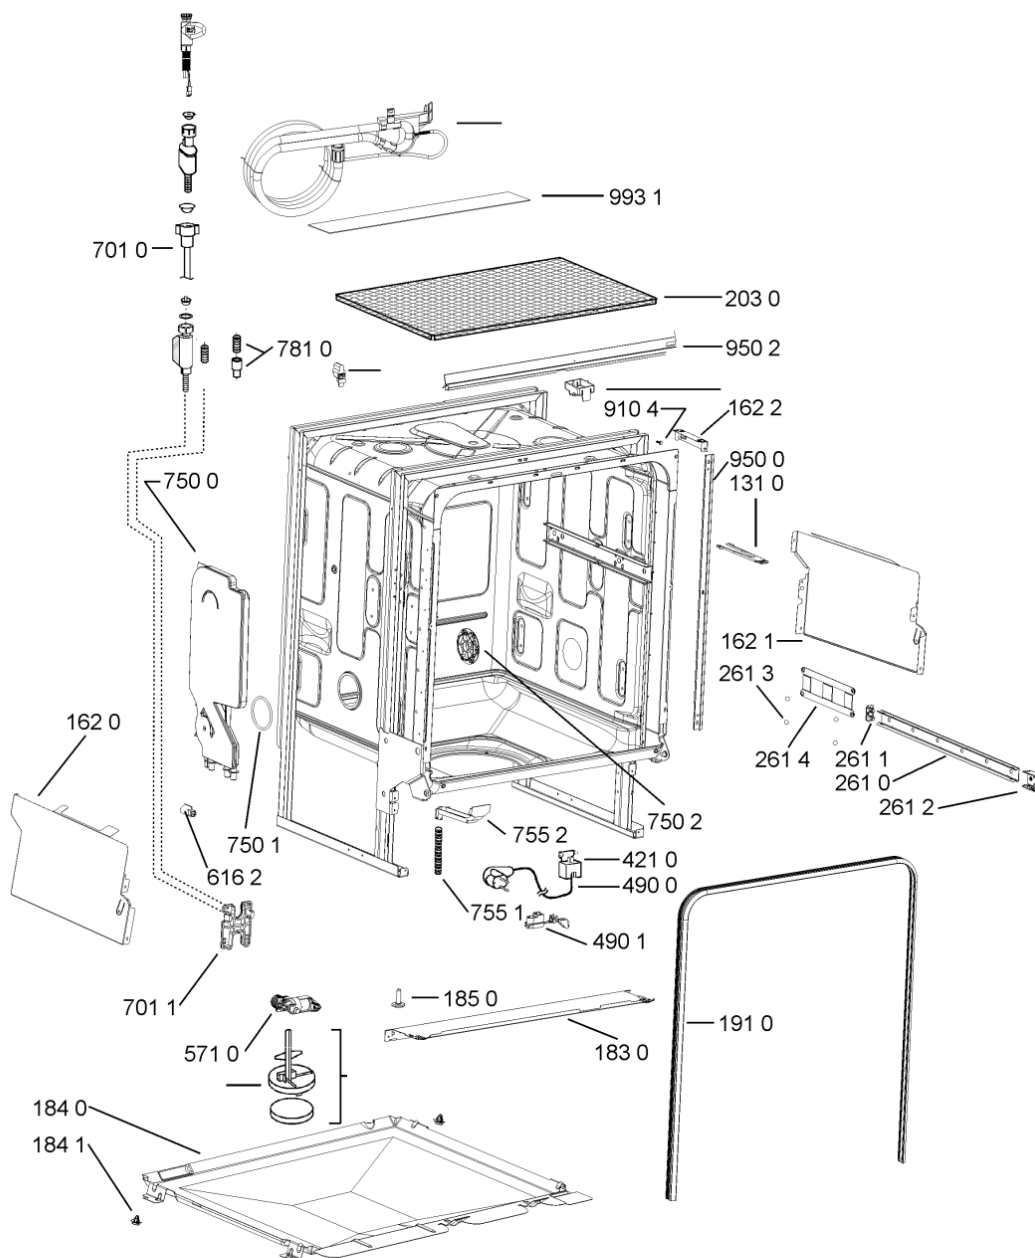

999	C00541308	caratt. tecniche whp
999	C00347488	schema funzionale whp
999	C00347415	testprogram whp
999	C00347406	codici errore whp
999	C00347414	tabella elettronica whp

WHR10605

Tavole

400010464364