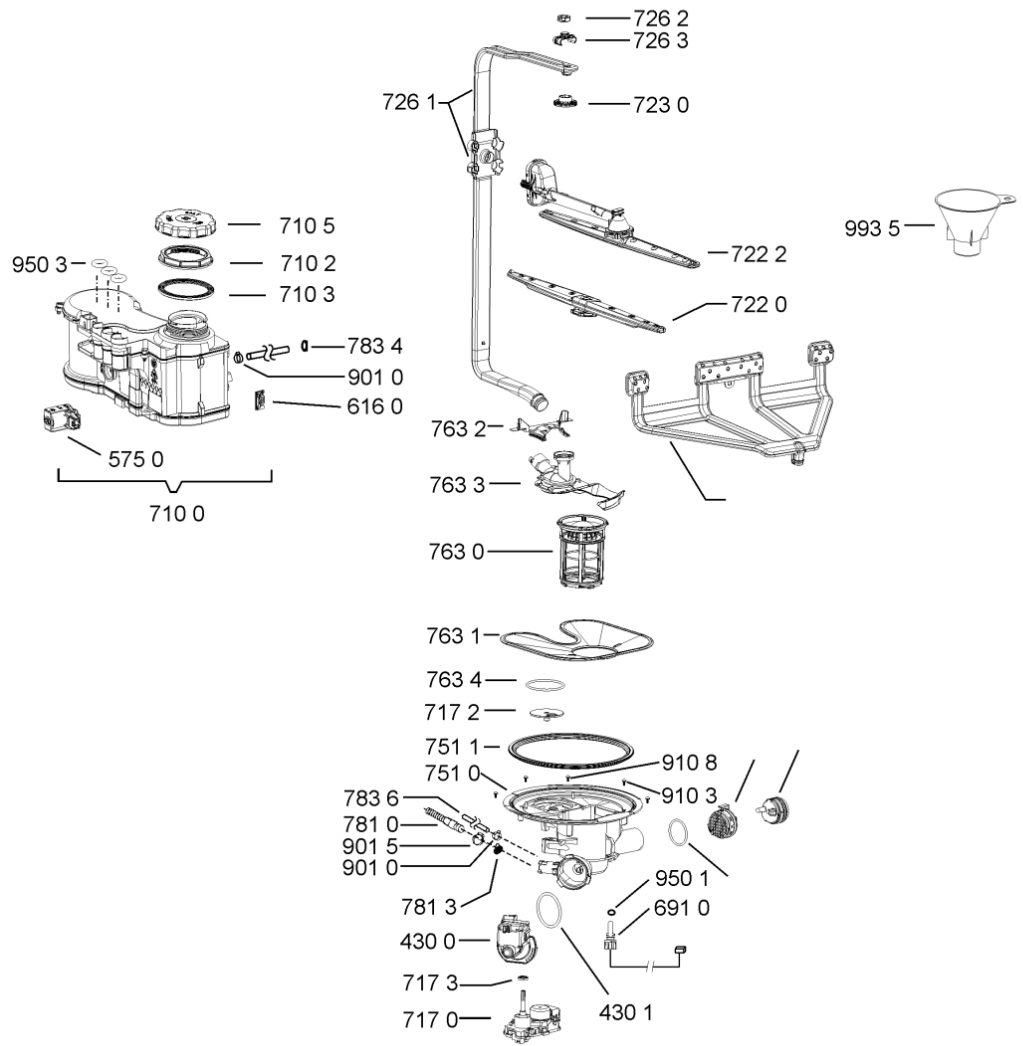

WHR10627

Tavole

400010600191