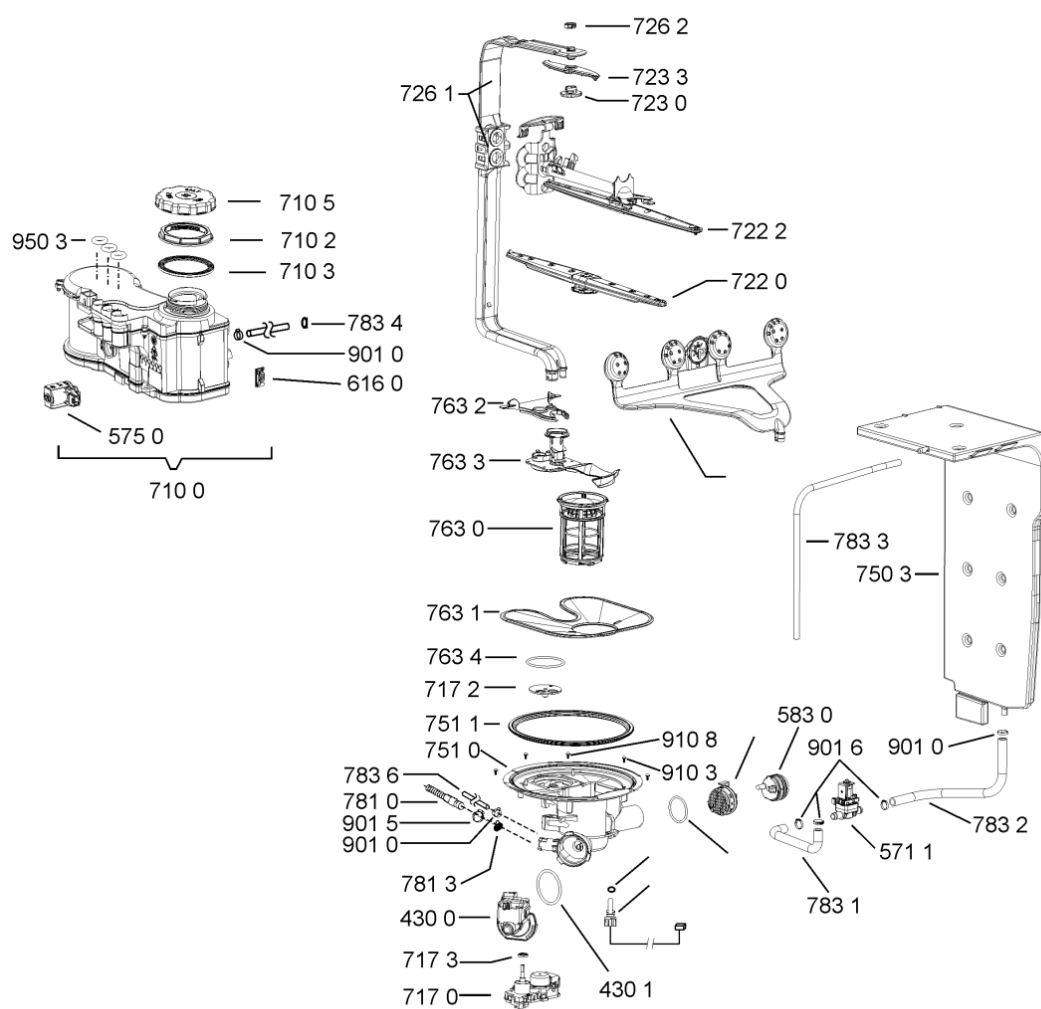

9109	481240118706 (C00314583)	vite 2,5x15-h
9500	481246668867 (C00330945)	guarnizione laterale vasca
9502	481246668573 (C00330914)	guarnizione sup. vasca, grigio
9503	480140102389 (C00313077)	guarniz.anello, t/p softener
9931	481246678388 (C00319875)	foglio protezione vapori
999	C00541309	caratt. tecniche whp
999	C00347411	schema funzionale whp
999	C00347415	testprogram whp
999	C00347406	codici errore whp
999	C00347414	tabella elettronica whp

WHR10624

Tavole

400010417570