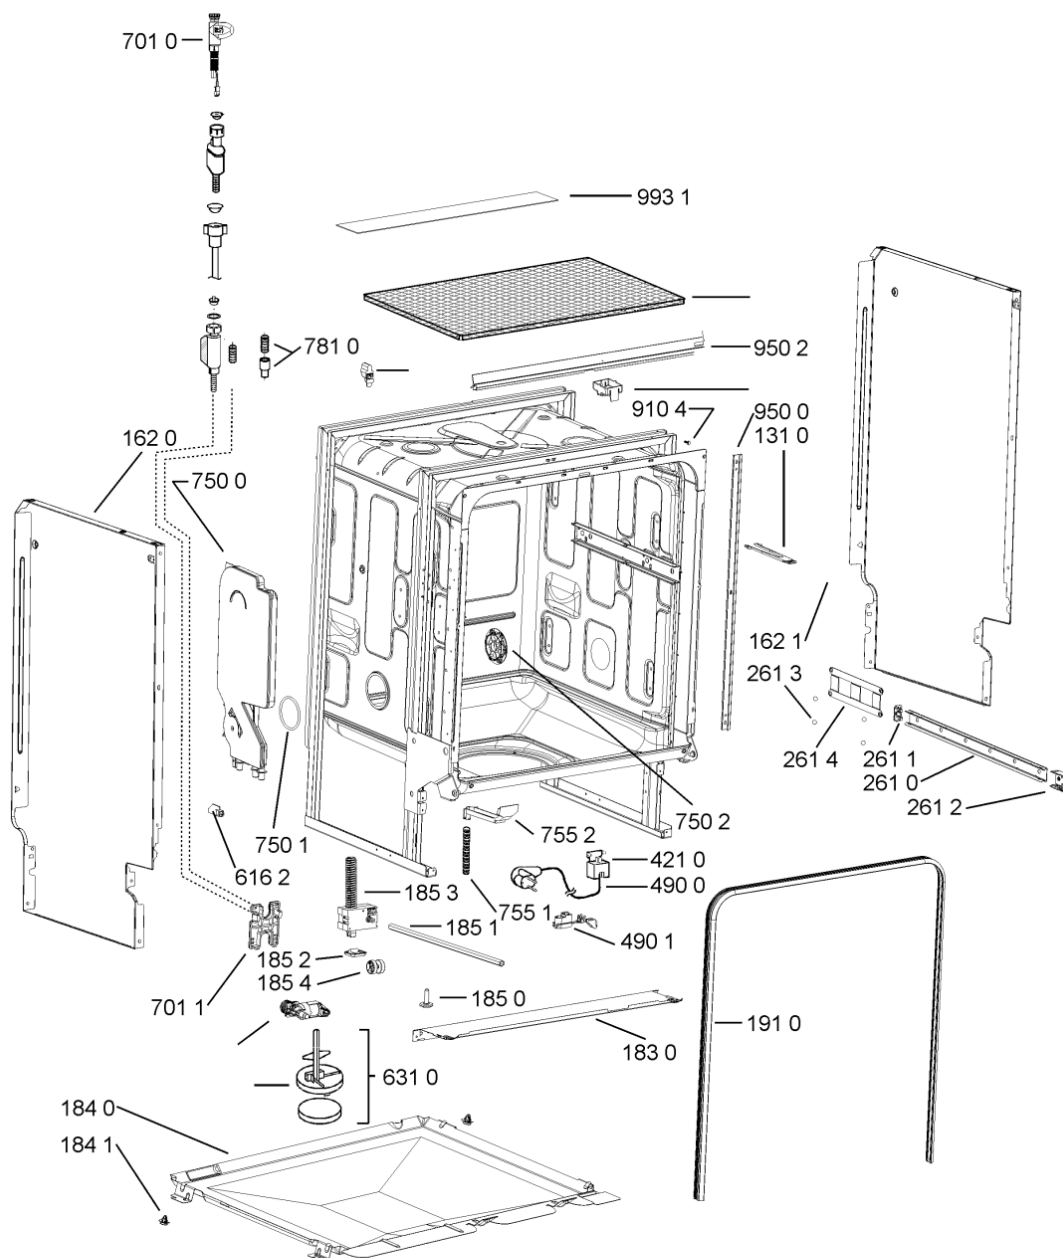

WHR10978

Tavole

400010423357