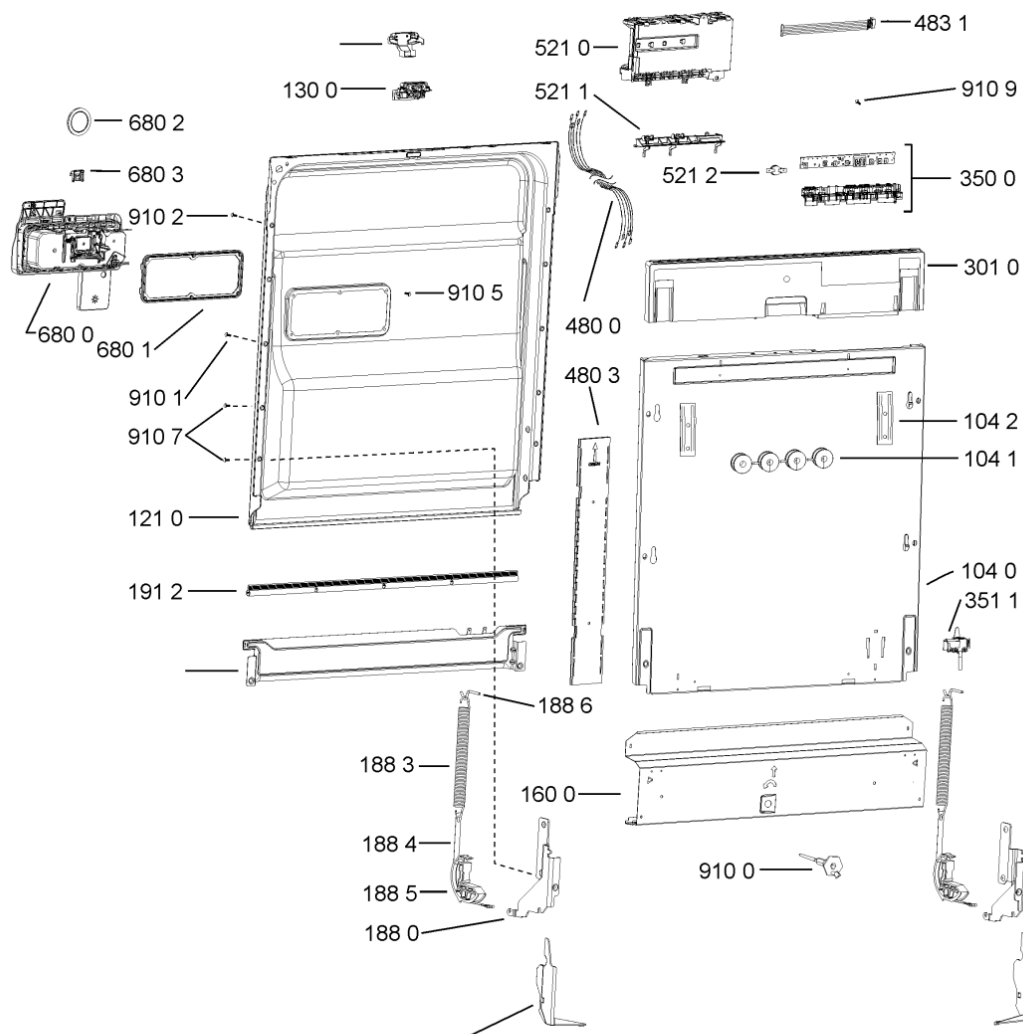

WHR10977

Tavole

400010386409