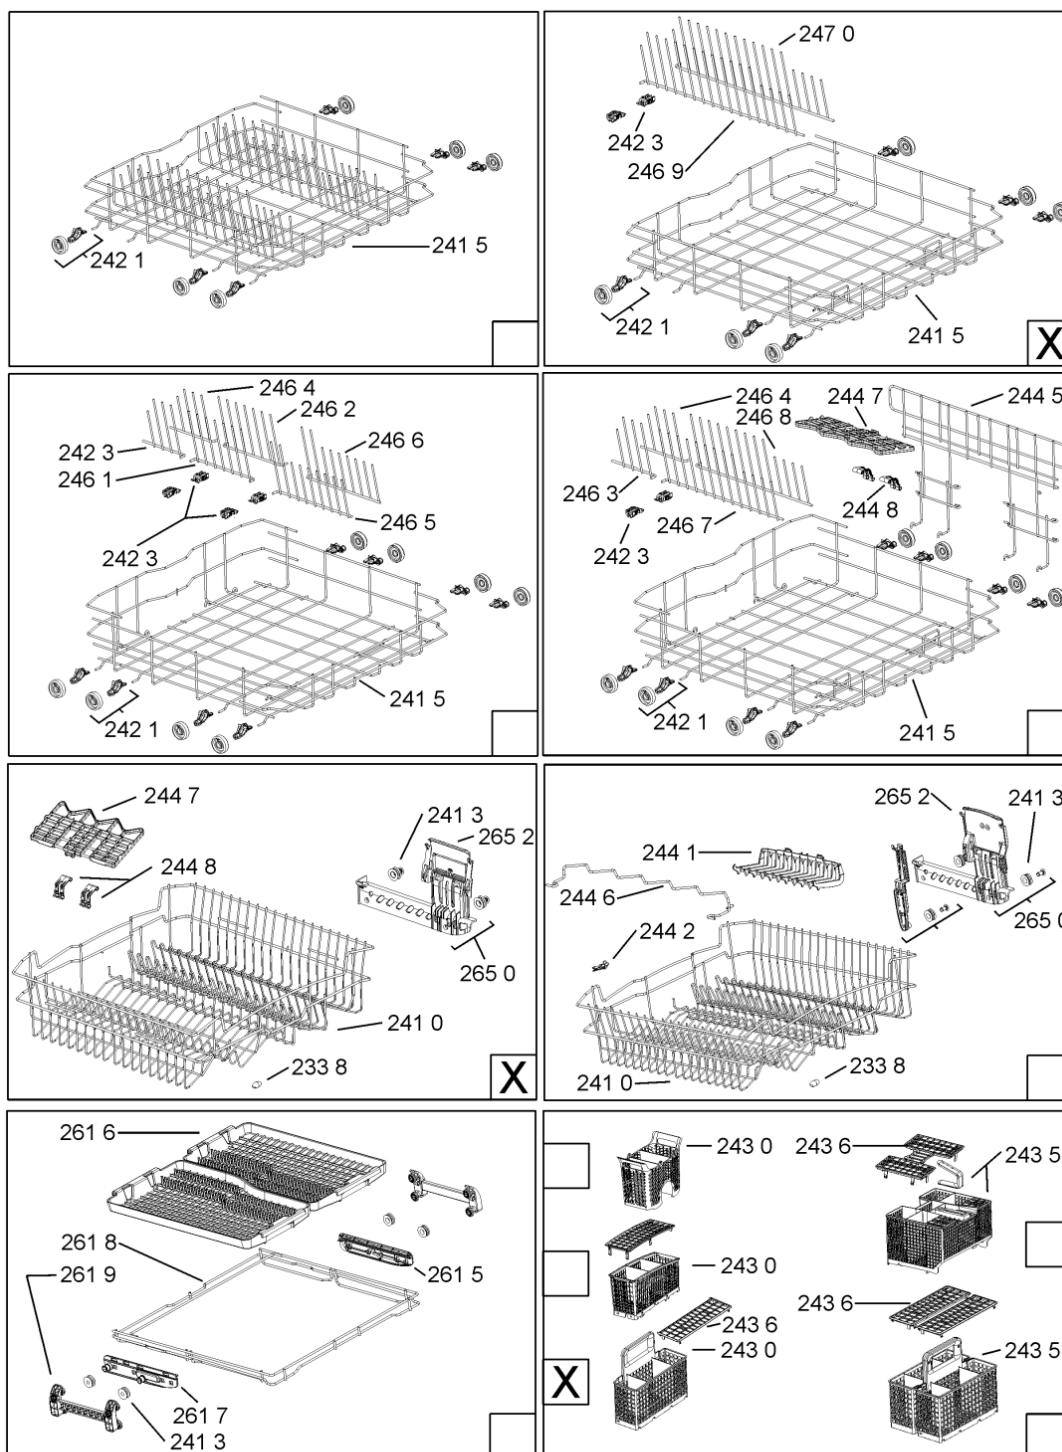

400010417222

WHR10618

Lista

Ricambi

Rif.	Cod.Ricam	Dal S/N	Al S/N	Sostituto	Descrizione	Notizia	Codice
1040	480140103026 (C00323877)			1 x 481010671571 (C00316120)	porta esterna bi		
1041	481240449876 (C00314206)				staffa fiss. pannello		
1210	480140102018 (C00313440)				controporta atlantic		
1300	480140102019 (C00312103)			1 x 481010792430 (C00376319)	ganc.port.movib atlantic		
1301	480140102608 (C00323860)				protezione		
1310	480140102029 (C00311332)			1 x 481010796804 (C00378791)	aggancio, bloccare		
1600	481244089138 (C00328410)				zoccolo (lamiera)		
1620	481244011467 (C00316509)				fianco sx		
1621	481244011466 (C00316507)				fianco dx		
1704	481950218241 (C00333202)				vite in plastica		
1706	481244010773 (C00327956)			1 x 481072514221 (C00345055)	listello regol.10mm bianco		
1708	481244010772 (C00316321)			1 x 481072514221 (C00345055)	listello regol.5mm bianco		
1830	481244011455 (C00328008)				traversa ant vasca		
1840	481244011463 (C00317159)				base raccoglig. raccogligocce		
1841	481240118402 (C00317898)				supporto base raccoglig.		
1850	481250518418 (C00311544)				piedino regolabile		