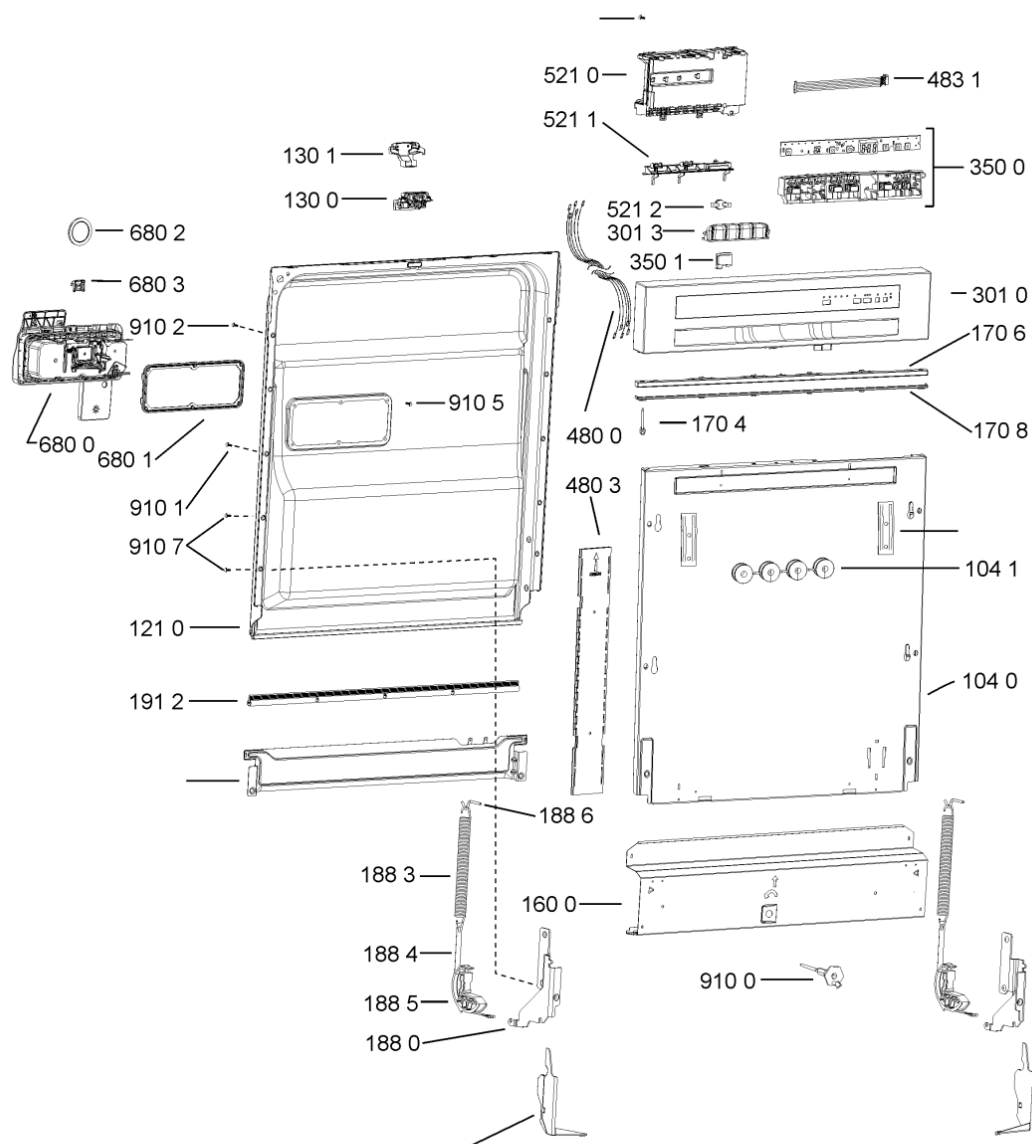

WHR19534

Tavole

400010430691

WHR19534

Lista

Ricambi

Rif.	Cod.Ricam	Dal S/N	Al S/N	Sostituto	Descrizione	Notizia	Codice
1040	480140103026 (C00323877)			1 x 481010671571 (C00316120)	porta esterna bi		
1041	481240449876 (C00314206)				staffa fiss. pannello		
1210	480140102018 (C00313440)				controporta atlantic		
1300	480140102019 (C00312103)			1 x 481010792430 (C00376319)	ganc.port.movib atlantic		
1301	480140102608 (C00323860)				protezione		
1310	480140102029 (C00311332)			1 x 481010796804 (C00378791)	aggancio, bloccare		
1600	481244089138 (C00328410)				zoccolo (lamiera)		
1620	481244011467 (C00316509)				fianco sx		
1621	481244011466 (C00316507)				fianco dx		
1704	481950218241 (C00333202)				vite in plastica		
1706	481244010773 (C00327956)			1 x 481072514221 (C00345055)	listello regol.10mm bianco		
1708	481244010772 (C00316321)			1 x 481072514221 (C00345055)	listello regol.5mm bianco		
1830	481244011455 (C00328008)				traversa ant vasca		
1840	481244011463 (C00317159)				base raccoglig. raccogligocce		
1841	481240118402 (C00317898)				supporto base raccoglig.		
1850	481250518418 (C00311544)				piedino regolabile		