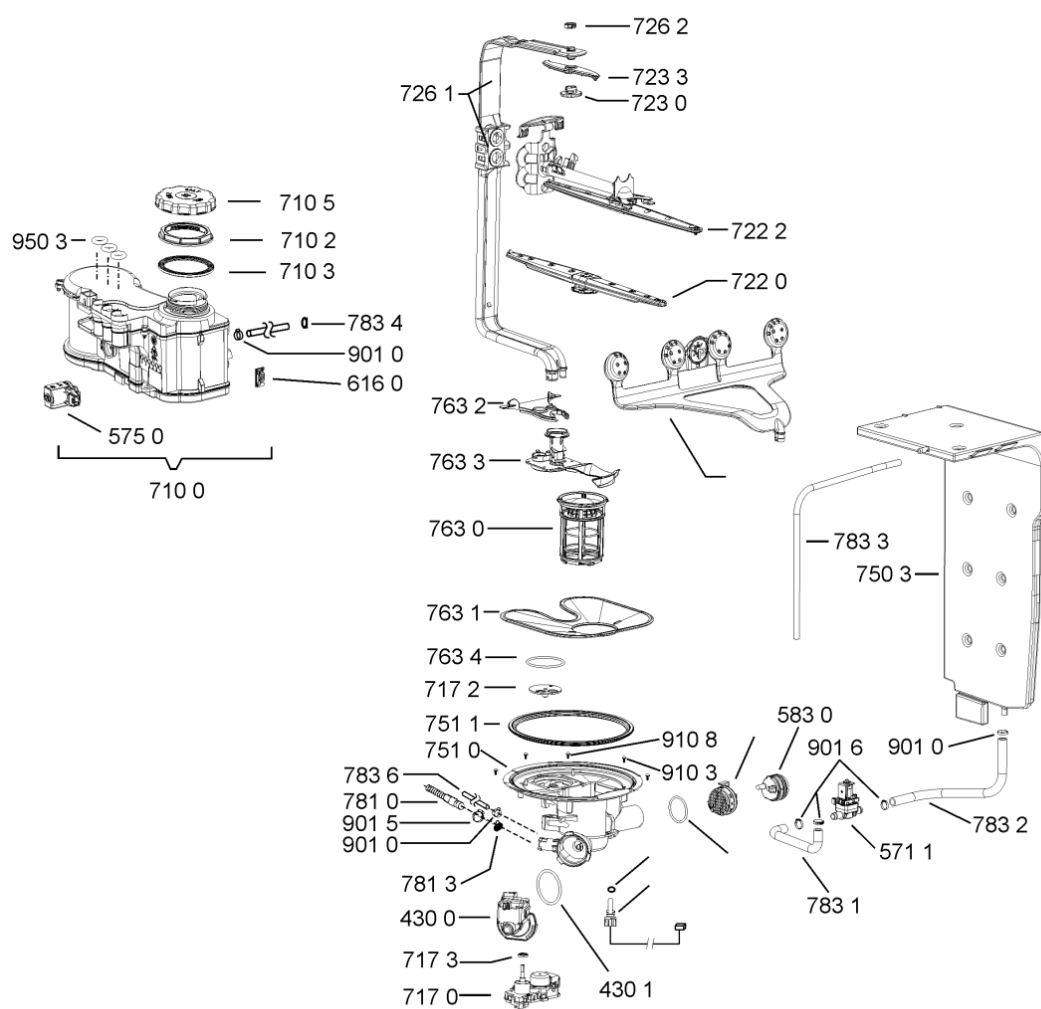

WHR10624

Tavole

400010417570