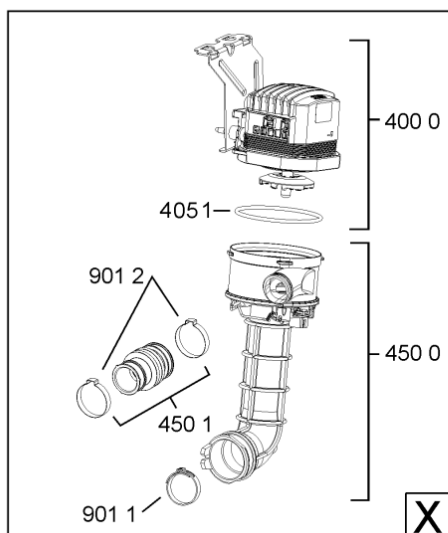

08008511

WHR10838

Lista

Ricambi

Rif.	Cod.Ricam	Dal S/N	Al S/N	Sostituto	Descrizione	Notizia	Codice
1040	480140102554 (C00323854)			1 x 481010671571 (C00316120)	porta da incasso		
1041	481240449876 (C00314206)				staffa fiss. pannello		
1210	480140102555 (C00323855)				controporta		
1300	480140102019 (C00312103)			1 x 481010792430 (C00376319)	ganc.port.movib atlantic		
1310	480140102029 (C00311332)			1 x 481010796804 (C00378791)	aggancio, bloccare		
1600	481244089138 (C00328410)				zoccolo (lamiera)		
1620	481244011467 (C00316509)				fianco sx		
1621	481244011476 (C00328014)			1 x 481244011466 (C00316507)	fianco destro		
1704	481950218241 (C00333202)				vite in plastica		
1705	481244010739 (C00327948)				listello regol. sil-met		
1830	480140100758 (C00322623)				crossbar		
1840	481244011463 (C00317159)				base raccoglig. raccogligocce		
1841	481240118402 (C00317898)				supporto base raccoglig.		
1850	481250518418 (C00311544)				piedino regolabile		
1851	481252898004 (C00318701)				perno regol. ruota post.		
1852	481252878032 (C00315501)				pattino ruota post.		