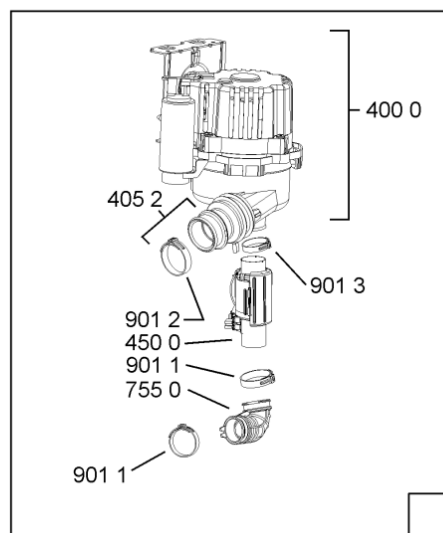

08008511

WHR10838

Lista

Ricambi

Rif.	Cod.Ricam	Dal S/N	Al S/N	Sostituto	Descrizione	Notizia	Codice
1040	480140102554 (C00323854)			1 x 481010671571 (C00316120)	porta da incasso		
1041	481240449876 (C00314206)				staffa fiss. pannello		
1210	480140102555 (C00323855)				controporta		
1300	480140102019 (C00312103)			1 x 481010792430 (C00376319)	ganc.port.movib atlantic		
1310	480140102029 (C00311332)			1 x 481010796804 (C00378791)	aggancio, bloccare		
1600	481244089138 (C00328410)				zoccolo (lamiera)		
1620	481244011467 (C00316509)				fianco sx		
1621	481244011476 (C00328014)			1 x 481244011466 (C00316507)	fianco destro		
1704	481950218241 (C00333202)				vite in plastica		
1705	481244010739 (C00327948)				listello regol. sil-met		
1830	480140100758 (C00322623)				crossbar		
1840	481244011463 (C00317159)				base raccoglig. raccogligocce		
1841	481240118402 (C00317898)				supporto base raccoglig.		
1850	481250518418 (C00311544)				piedino regolabile		
1851	481252898004 (C00318701)				perno regol. ruota post.		
1852	481252878032 (C00315501)				pattino ruota post.		