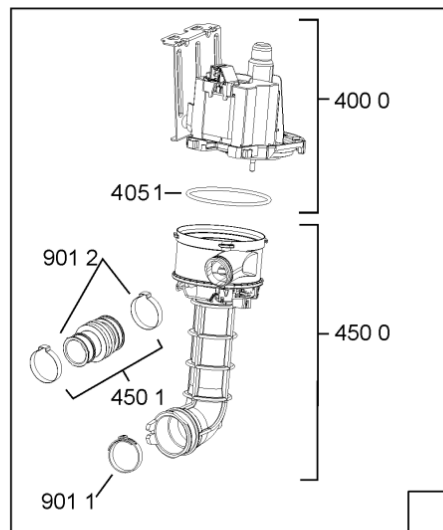

08008511

WHR10838

Lista

Ricambi

Rif.	Cod.Ricam	Dal S/N	Al S/N	Sostituto	Descrizione	Notizia	Codice
1040	480140102554 (C00323854)			1 x 481010671571 (C00316120)	porta da incasso		
1041	481240449876 (C00314206)				staffa fiss. pannello		
1210	480140102555 (C00323855)				controporta		
1300	480140102019 (C00312103)			1 x 481010792430 (C00376319)	ganc.port.movib atlantic		
1310	480140102029 (C00311332)			1 x 481010796804 (C00378791)	aggancio, bloccare		
1600	481244089138 (C00328410)				zoccolo (lamiera)		
1620	481244011467 (C00316509)				fianco sx		
1621	481244011476 (C00328014)			1 x 481244011466 (C00316507)	fianco destro		
1704	481950218241 (C00333202)				vite in plastica		
1705	481244010739 (C00327948)				listello regol. sil-met		
1830	480140100758 (C00322623)				crossbar		
1840	481244011463 (C00317159)				base raccoglig. raccogligocce		
1841	481240118402 (C00317898)				supporto base raccoglig.		
1850	481250518418 (C00311544)				piedino regolabile		
1851	481252898004 (C00318701)				perno regol. ruota post.		
1852	481252878032 (C00315501)				pattino ruota post.		