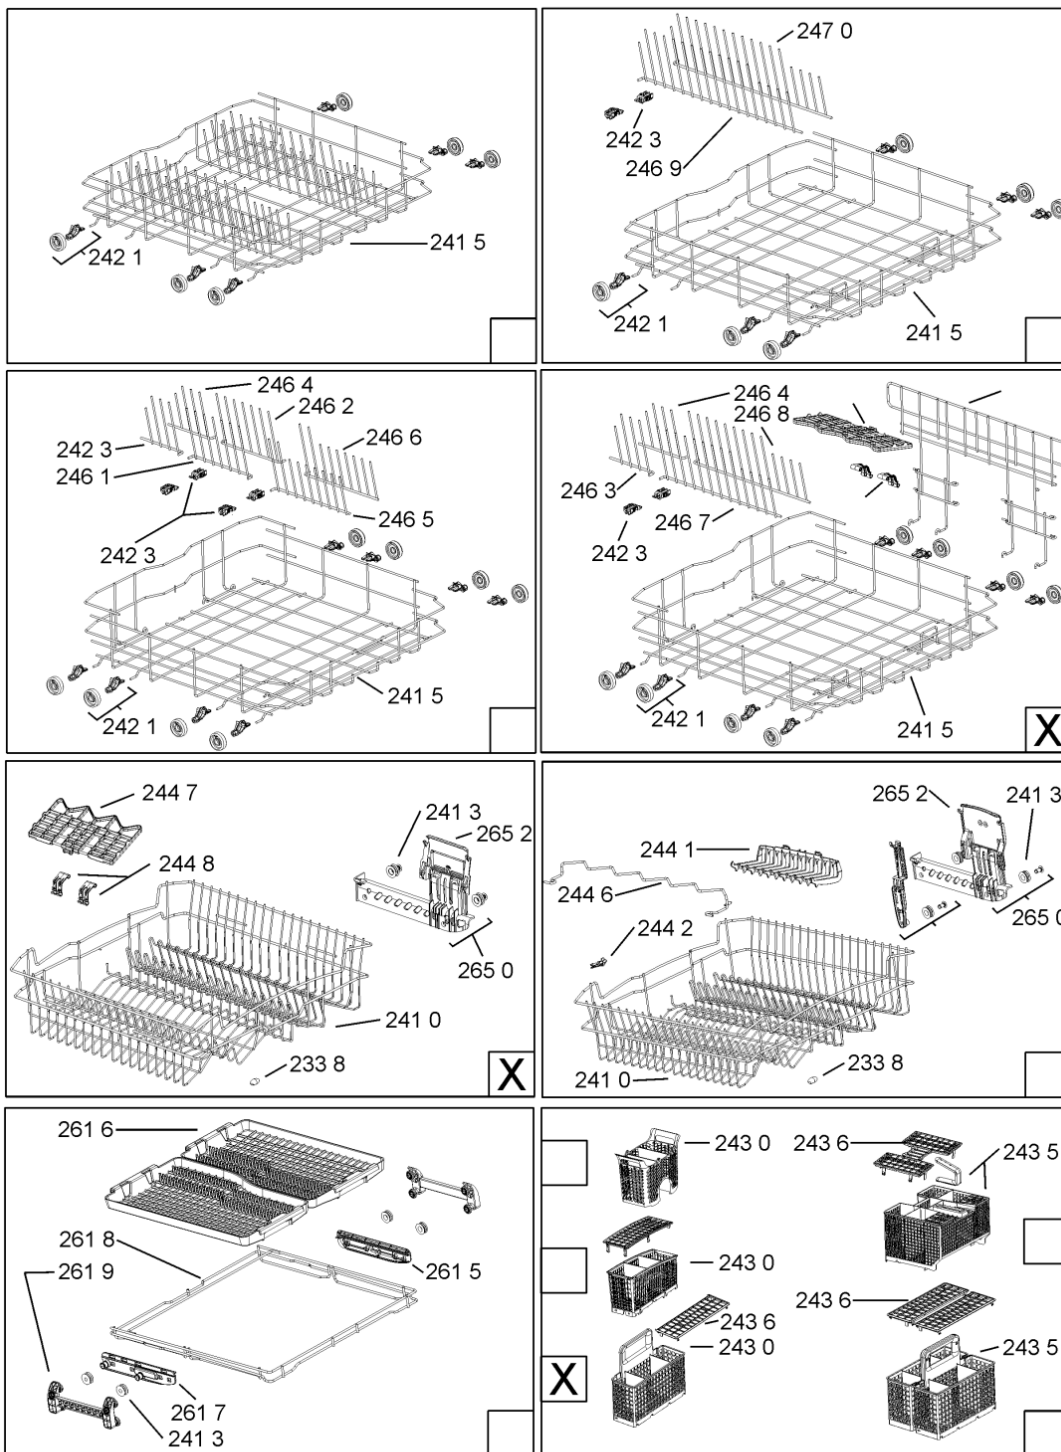

WHR10975

Tavole

400010417228