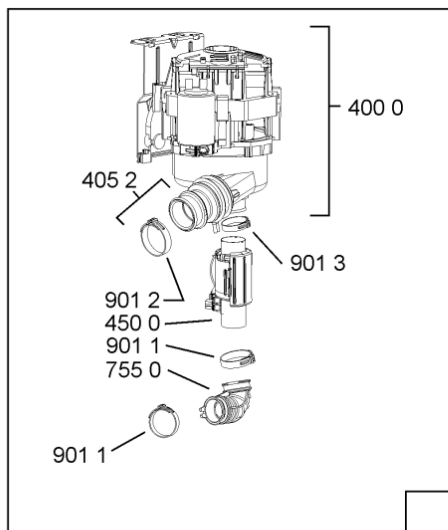

08008511

WHR10838

Lista

Ricambi

Rif.	Cod.Ricam	Dal S/N	Al S/N	Sostituto	Descrizione	Notizia	Codice
1040	480140102554 (C00323854)			1 x 481010671571 (C00316120)	porta da incasso		
1041	481240449876 (C00314206)				staffa fiss. pannello		
1210	480140102555 (C00323855)				controporta		
1300	480140102019 (C00312103)			1 x 481010792430 (C00376319)	ganc.port.movib atlantic		
1310	480140102029 (C00311332)			1 x 481010796804 (C00378791)	aggancio, bloccare		
1600	481244089138 (C00328410)				zoccolo (lamiera)		
1620	481244011467 (C00316509)				fianco sx		
1621	481244011476 (C00328014)			1 x 481244011466 (C00316507)	fianco destro		
1704	481950218241 (C00333202)				vite in plastica		
1705	481244010739 (C00327948)				listello regol. sil-met		
1830	480140100758 (C00322623)				crossbar		
1840	481244011463 (C00317159)				base raccoglig. raccogligocce		
1841	481240118402 (C00317898)				supporto base raccoglig.		
1850	481250518418 (C00311544)				piedino regolabile		
1851	481252898004 (C00318701)				perno regol. ruota post.		
1852	481252878032 (C00315501)				pattino ruota post.		