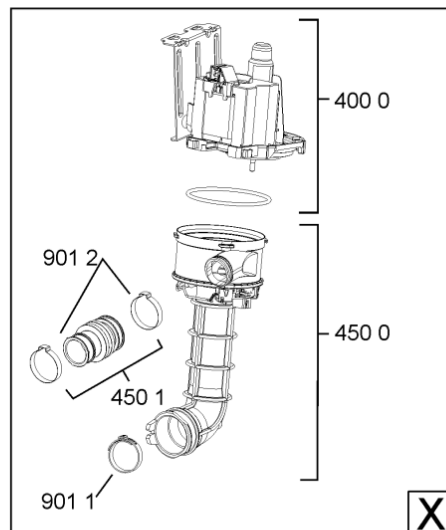

Whirlpool

Hotpoint

Bauknecht

i INDESIT

WHR10339

Tavole

400010371856

WHR10339

1852	481252878032 (C00315501)		pattino ruota post.
1853	481253598054 (C00311494)	1 x 481010195605 (C00323898)	ingranaggio regol. ruota
1854	481252898001 (C00315507)		ruota posteriore
1880	481231019244 (C00313635)	1 x 481010517344 (C00314205)	cerniera
1883	481249238362 (C00311639)		molla tensione porta
1884	481240118707 (C00311072)		banda scorrimento
1885	481240448746 (C00311044)		blocchetto frizione porta
1886	481240468023 (C00311951)		aggancio molla porta
1888	481010406361 (C00436422)		copricerniera destro
1888	481010406388 (C00436423)		copricerniera sinistro
1910	481246668564 (C00311041)		guarnizione porta
1912	481246668912 (C00313059)		guarnizione porta inferiore (tcp)
2030	481246648051 (C00330893)		isolante vasca
2338	481246668848 (C00311091)		distanziale vb110809 2p.
2410	481010443487 (C00324340)	1 x 481010625404 (C00325731)	cestello superiore obi 2 fix
2413	481252888113 (C00312273)		ruota cestello superiore 4p.
2415	481010441560 (C00320831)	1 x 481010625342 (C00325728)	cestello inferiore ass.obi2,2
2421	481252888112 (C00311316)		ruota cestello inferiore 8p.
2423	481253578098 (C00314334)	1 x 481010600198 (C00314875)	clip