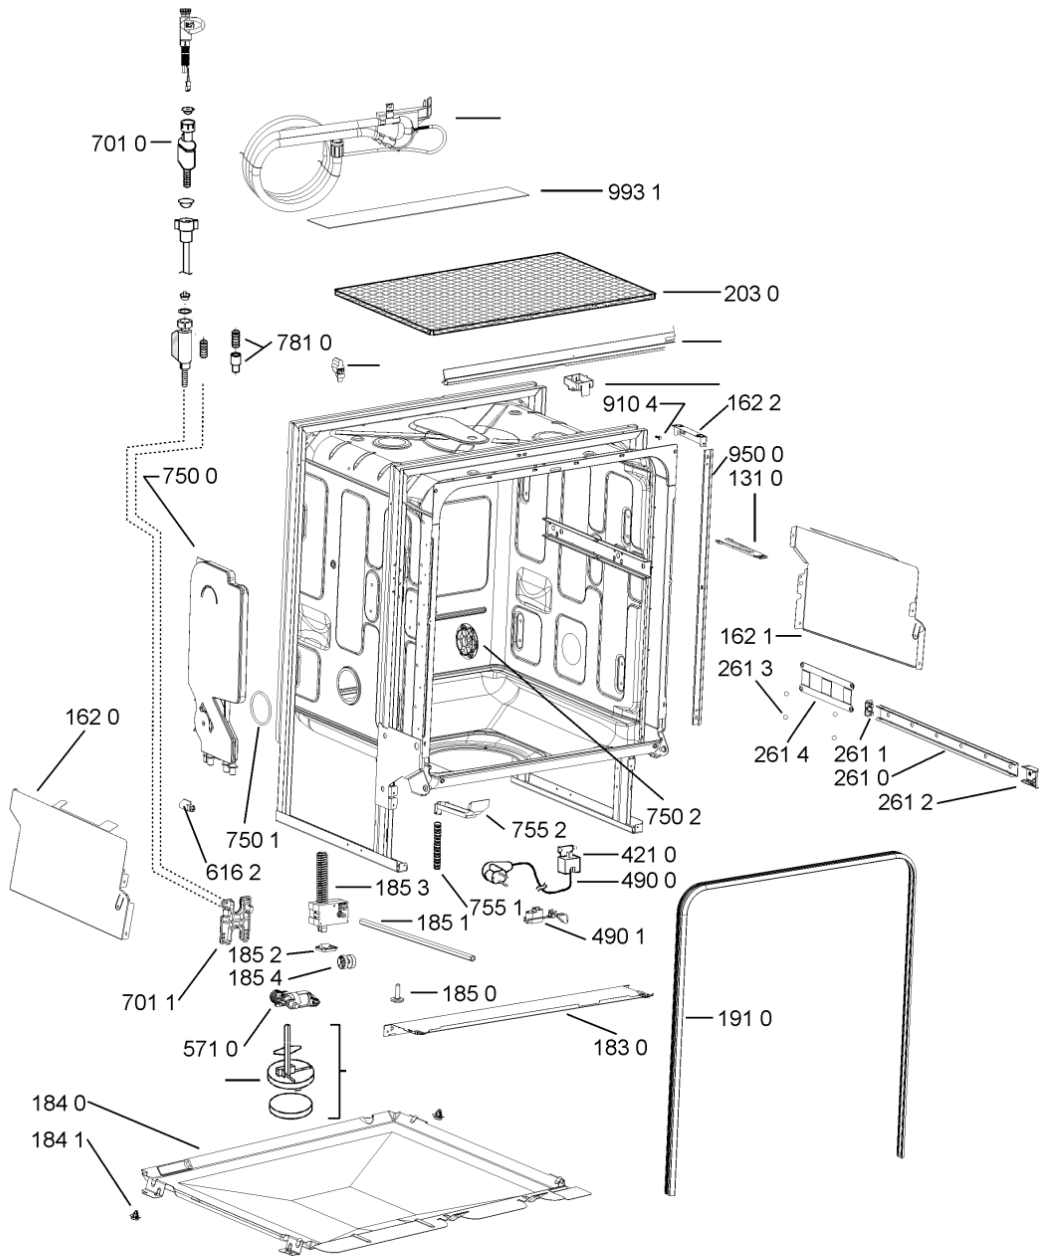

WHR10703

Tavole

400010492300