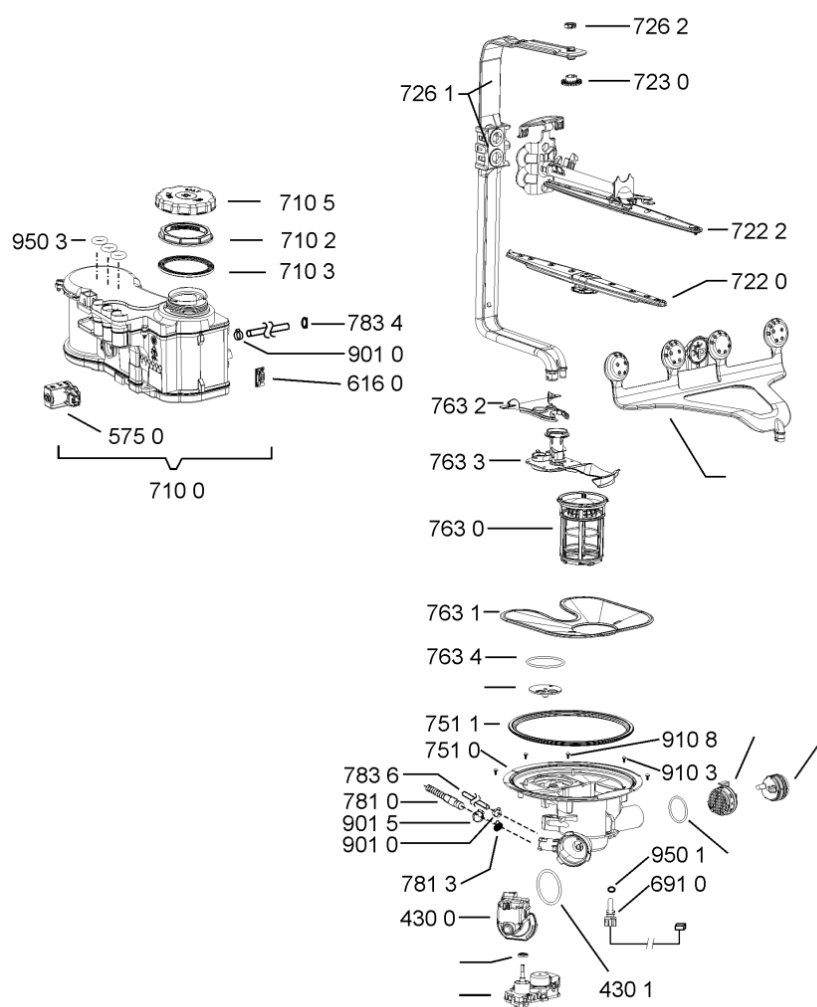

WHR10705

Tavole

400010492159