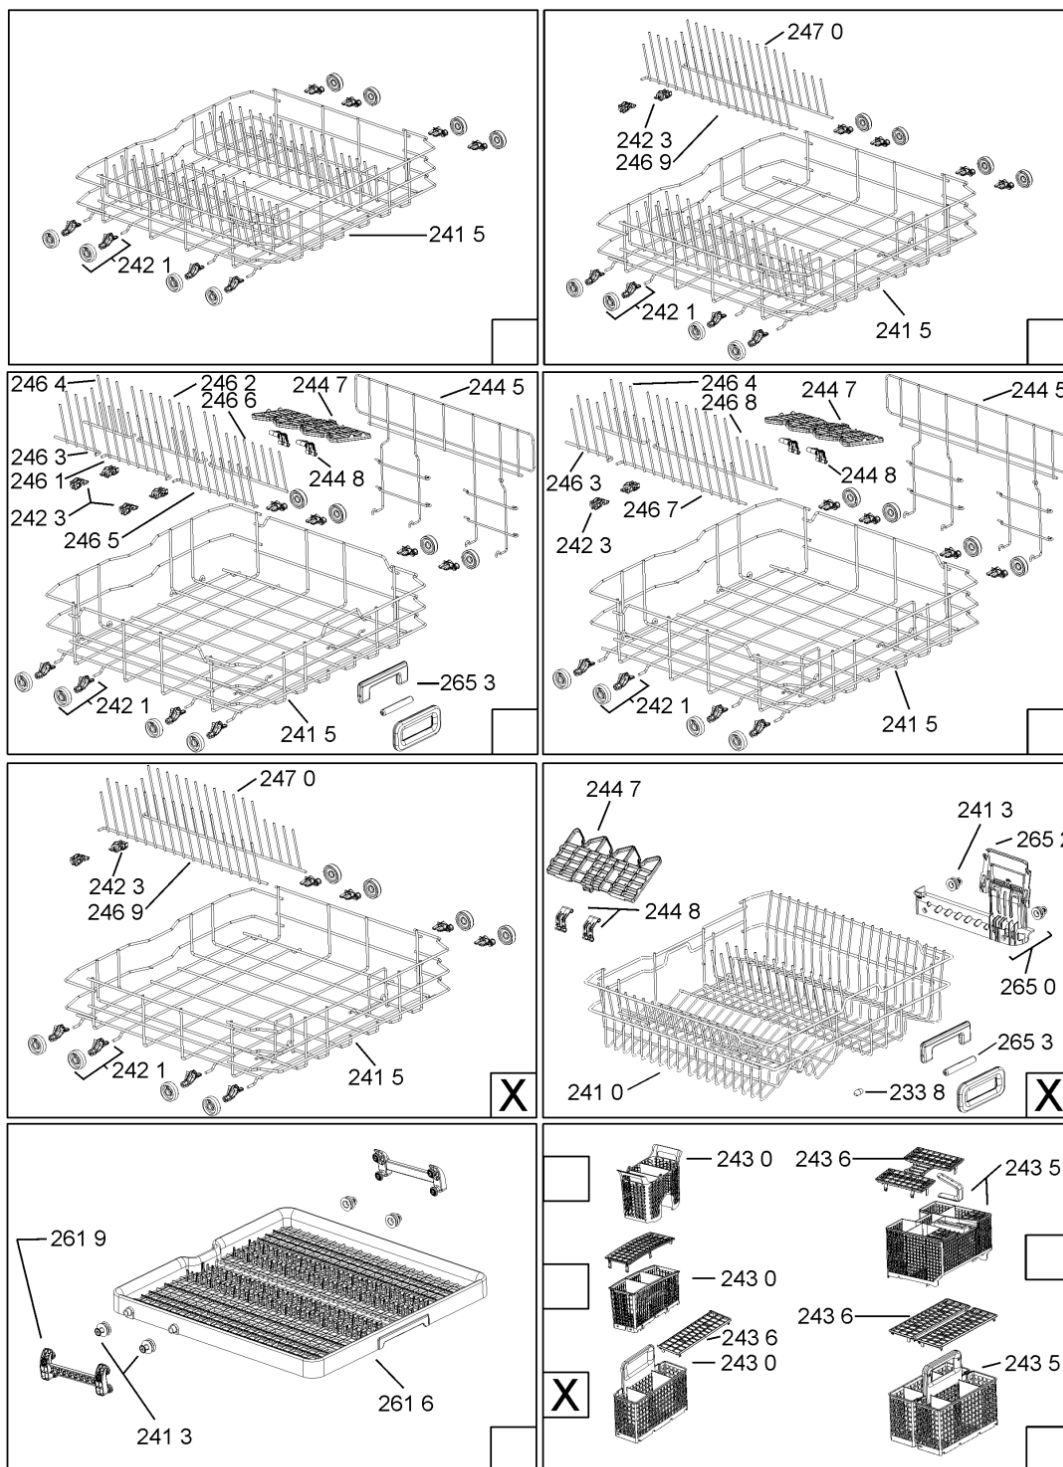

WHR10704

Tavole

400010492307