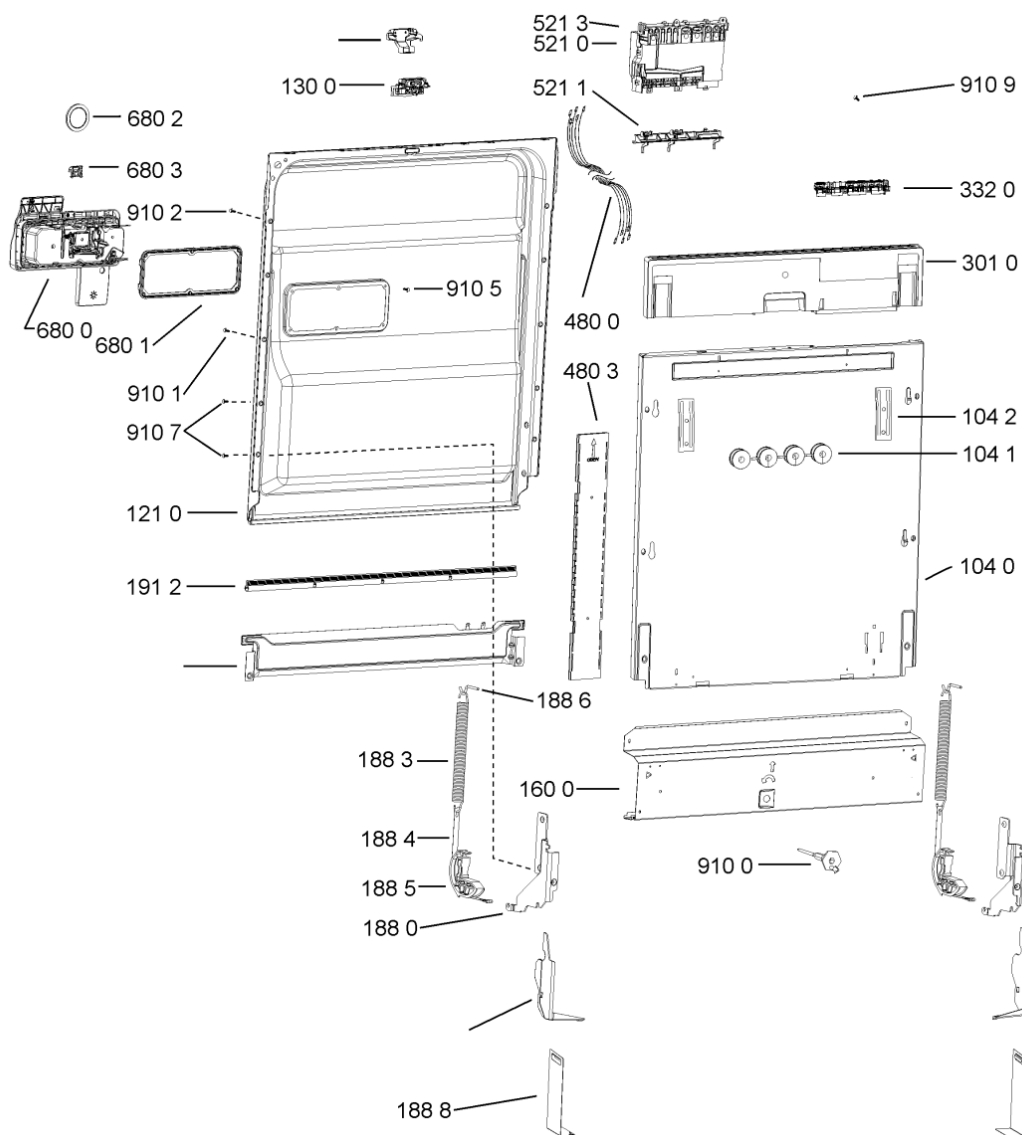

999	C00347406	codici errore whp
999	C00347642	tabella elettronica whp
999	C00540842	caratt. tecniche whp
999	C00347488	schema funzionale whp

WHR10348

Tavole

400010462538