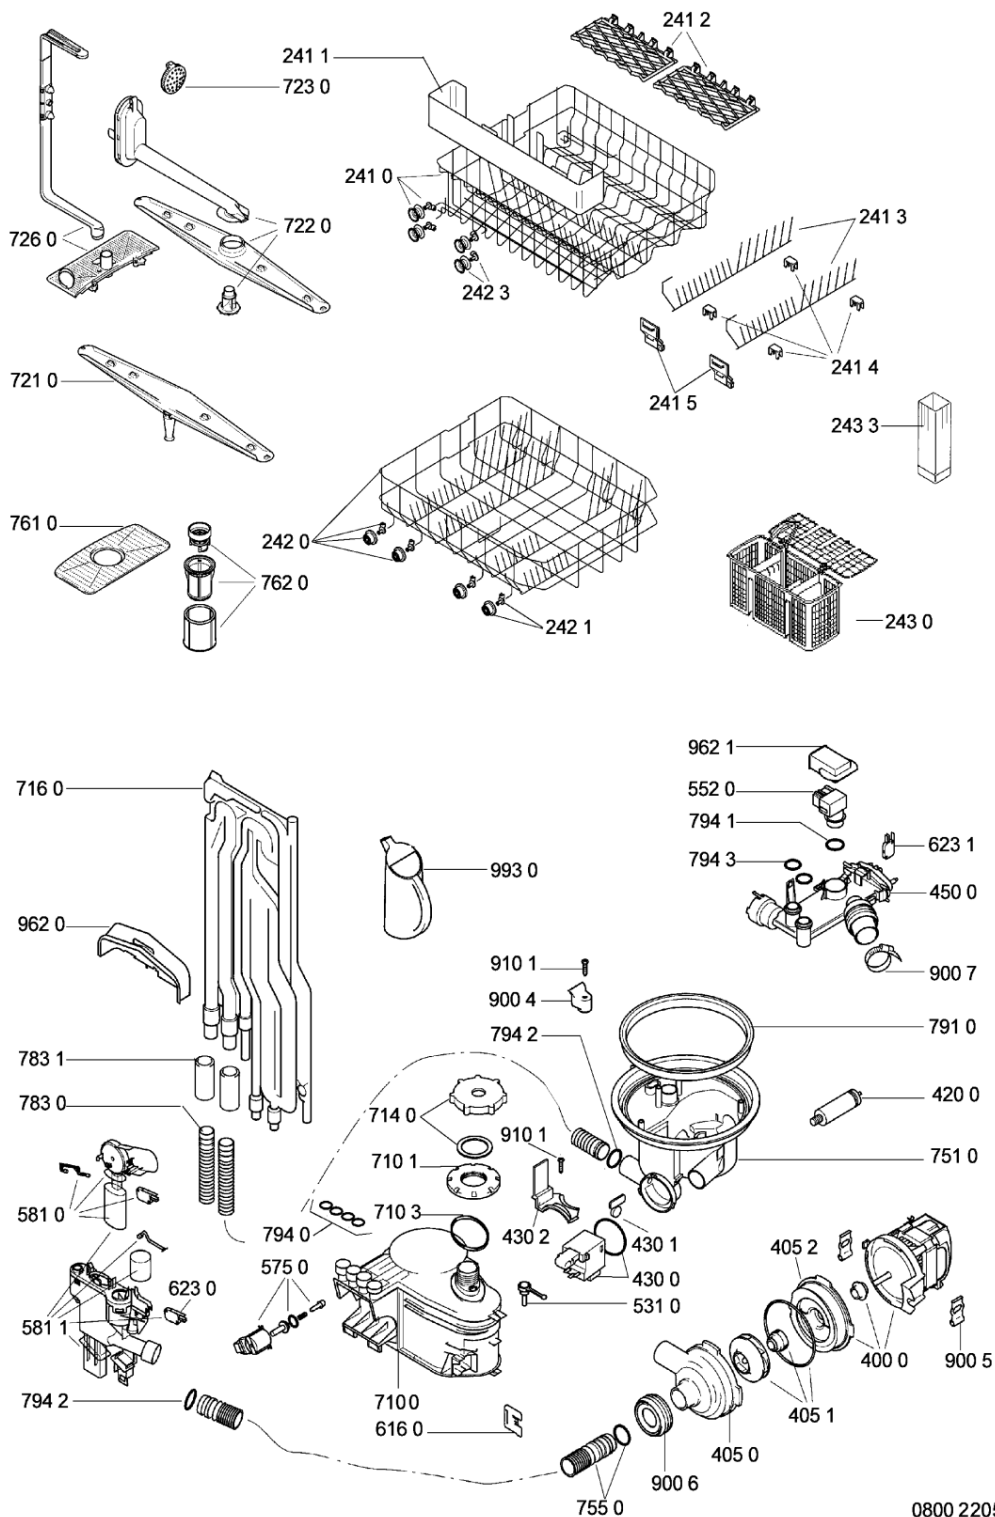

900 2	481252018086 (C00344393)		bearing
900 3	481252018087 (C00492066)		supporto
900 4	481252018088 (C00339667)		holder
900 5	481249468044 (C00335780)		suspension hook
900 6	481246668672 (C00340524)		gasket
900 7	481240118529 (C00335974)		strap
904 0	481246279776 (C00342965)		coperchio
910 0	481250218372 (C00336555)		screw torx
910 1	481250218511 (C00332079)	1 x C00210684 (488000210684)	vite
910 2	481250218512 (C00336599)		vite
952 0	481246668673 (C00498464)		guarnizione set
962 0	481246279777 (C00498417)		coperchio
962 1	481246279778 (C00342967)		coperchio sonda ntc
962 2	481246668674 (C00498465)		isolante filo
963 0	481246028002 (C00337788)		plate
963 1	481246028003 (C00337789)		piastra
964 0	481246668675 (C00335936)		strip
993 0	481224918002 (C00497302)		imbuto sale
999	C00667061		tabella timer whp

WHR55753

Lista

Ricambi

Rif.	Cod.Ricam	Dal S/N	Al S/N	Sostituto	Descrizione	Notizia	Codice
999	C00667059				schema funzionale whp		
999	C00667060				schema cablaggio whp		

WHR55754

Tavole

0800 2205

WHR55754

047 0	481240448755 (C00344144)	brake roller tens.
050 0	481244088968 (C00498014)	zoccolo
103 0	481244010346 (C00497872)	porta esterna
105 0	481240448754 (C00339305)	door fixation
105 1	481250568014 (C00498575)	clip fissaggio
110 0	481245371073 (C00529201)	maniglia
120 0	481244010347 (C00339013)	controporta
130 0	C00210815 (481241758382)	door latch
130 1	481240118526 (C00576146)	astina
131 0	481240118528 (C00338330)	lock hook
170 0	481231018658 (C00335195)	trim side left
170 1	481231018659 (C00497393)	profilato lat. destro
170 2	481228318005 (C00497373)	tappo
170 3	481231018661 (C00497394)	listello sinistro
170 4	481231018662 (C00335213)	trim right
191 0	481246668665 (C00340462)	gasket door
192 0	481246668666 (C00340460)	gasket door bottom
241 0	481245819045 (C00344457)	basket upper cpl.
241 1	481245819046 (C00344480)	inserto cestello