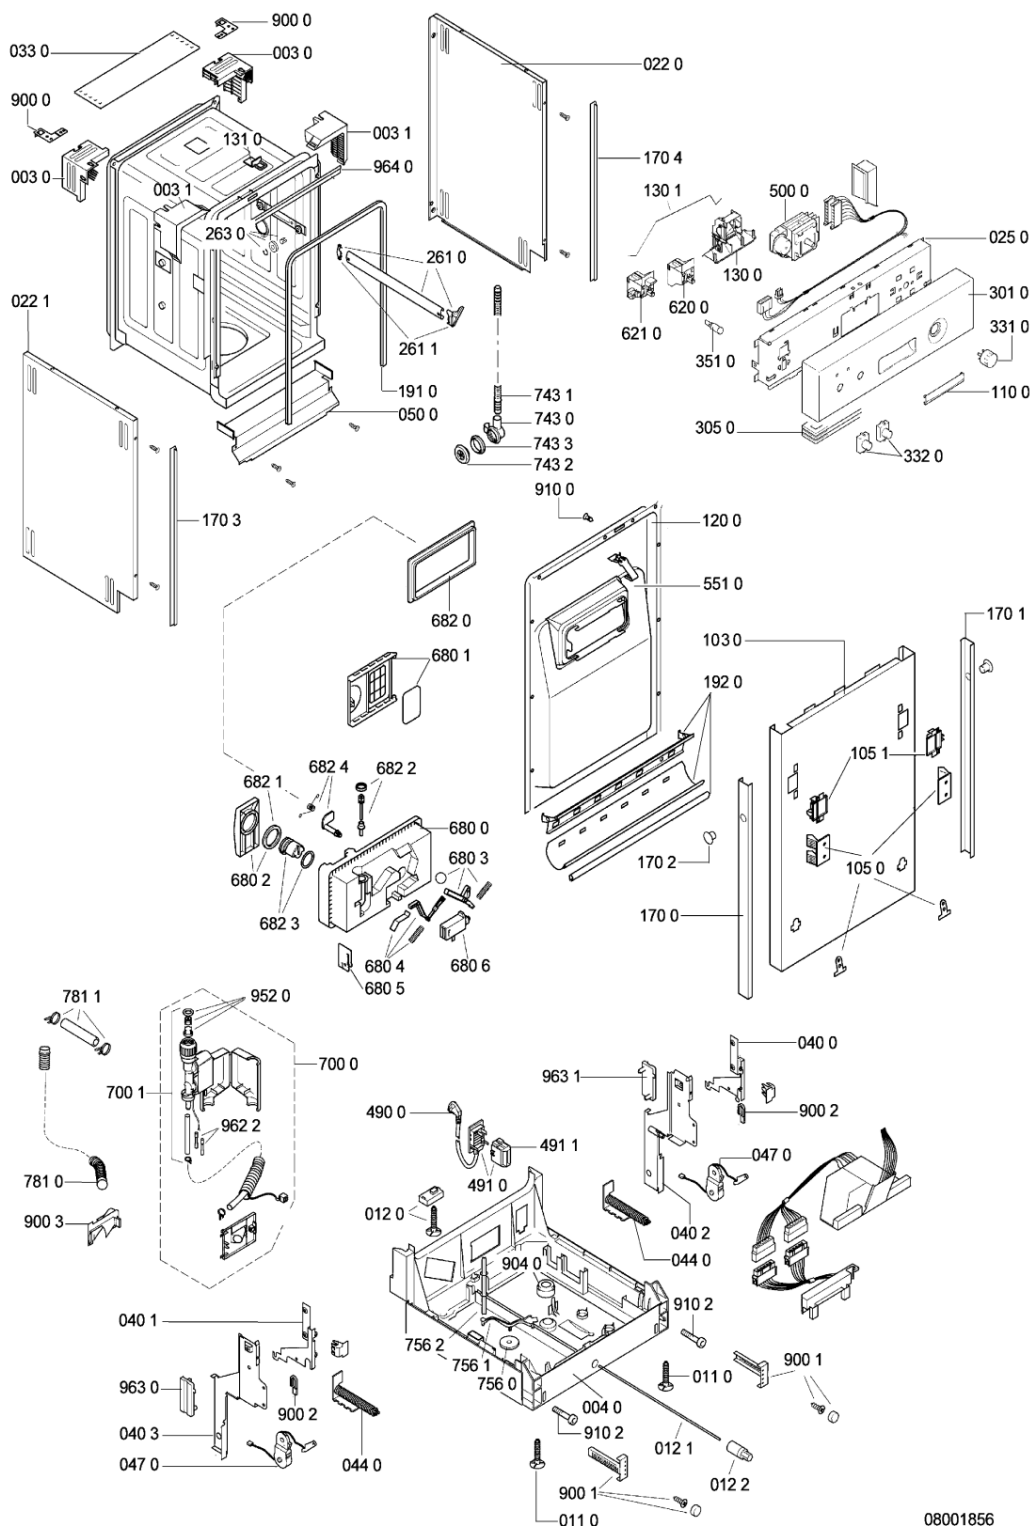

Whirlpool

Sigla Modello:

ADG 630 IN DISHWASHERS WP
ADG 630 IN

Codice commerciale:

851163010640
851163010640

KitchenAid

Whirlpool

Hotpoint

Bauknecht

i INDESIT

WHR55753

Tavole

08001856

WHR55753

Lista

Ricambi

Rif.	Cod.Ricam	Dal S/N	Al S/N	Sostituto	Descrizione	Notizia	Codice
003 0	481240418155 (C00497571)				fiss. top post.		
003 1	481240418156 (C00340896)				fixing mat.set		
004 0	481244010351 (C00497873)				fondo mobile		
011 0	481250518387 (C00340804)				pedino anteriore		
012 0	481250518388 (C00340805)				foot		
012 1	481228318006 (C00336173)				alberino pedino posteriore		
012 2	481251318117 (C00335574)				terminale alberino		
022 0	481244010352 (C00497874)				fianco destro		
022 1	481244010353 (C00497875)				fianco sinistro		
025 0	481240418157 (C00576148)				traversa		
033 0	481245210693 (C00340820)				foil plate		
040 0	481241718996 (C00339776)				hinge right		
040 1	481241718997 (C00339813)				cerniera sinistra		
040 2	481241718998 (C00339777)				hinge right		
040 3	481241718999 (C00339814)				hinge left		
044 0	481242938046 (C00491695)				molla		

047 0	481240448755 (C00344144)	brake roller tens.
050 0	481244088968 (C00498014)	zoccolo
103 0	481244010346 (C00497872)	porta esterna
105 0	481240448754 (C00339305)	door fixation
105 1	481250568014 (C00498575)	clip fissaggio
110 0	481245371073 (C00529201)	maniglia
120 0	481244010347 (C00339013)	controporta
130 0	C00210815 (481241758382)	door latch
130 1	481240118526 (C00576146)	astina
131 0	481240118528 (C00338330)	lock hook
170 0	481231018658 (C00335195)	trim side left
170 1	481231018659 (C00497393)	profilato lat. destro
170 2	481228318005 (C00497373)	tappo
170 3	481231018661 (C00497394)	listello sinistro
170 4	481231018662 (C00335213)	trim right
191 0	481246668665 (C00340462)	gasket door
192 0	481246668666 (C00340460)	gasket door bottom
241 0	481245819045 (C00344457)	basket upper cpl.
241 1	481245819046 (C00344480)	inserto cestello