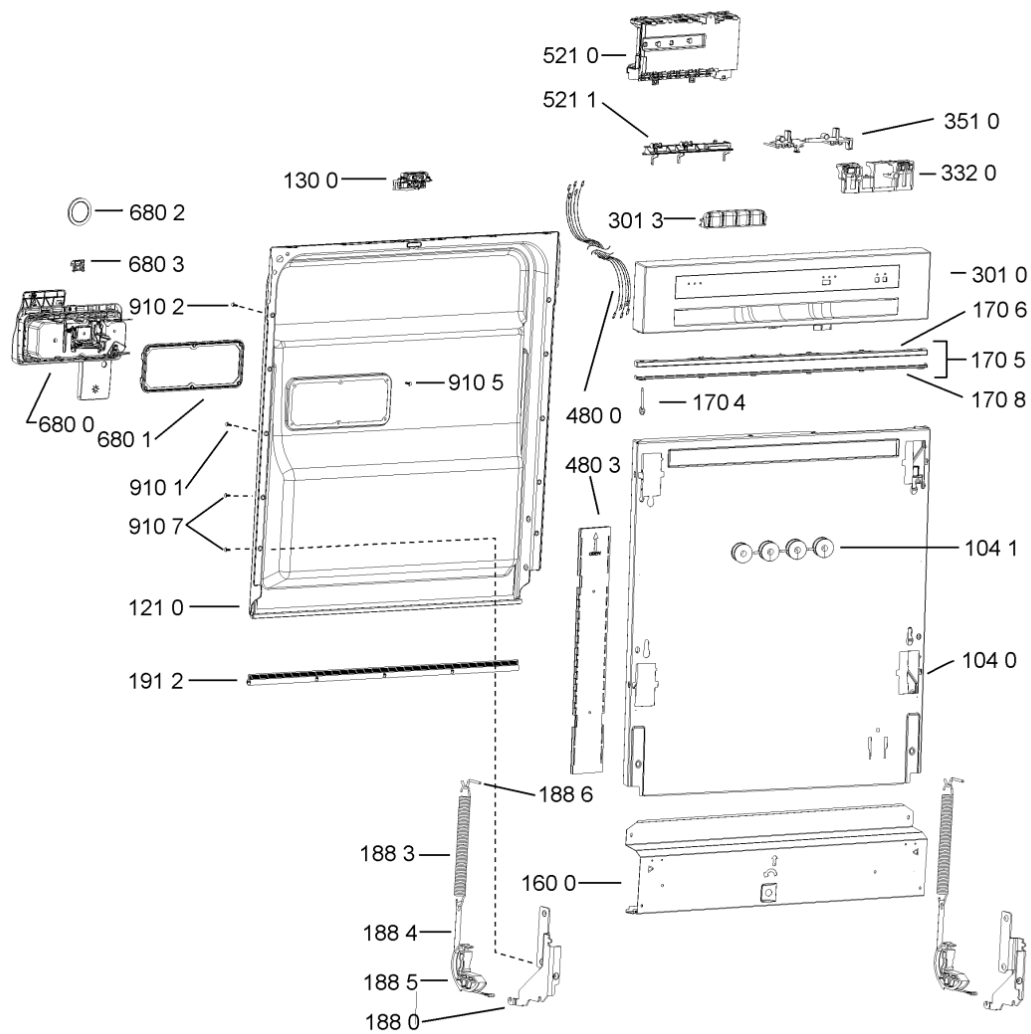

WHR24011

Tavole

08008507