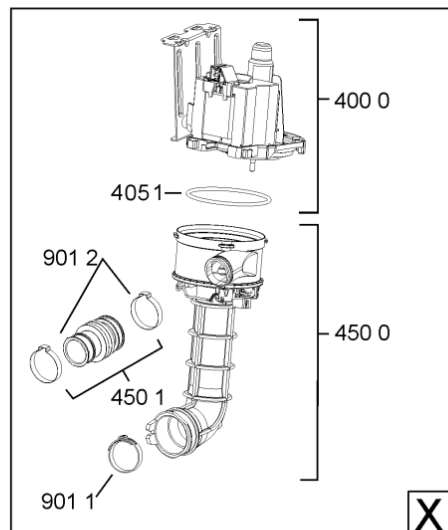

WHR24009

Tavole

08008505