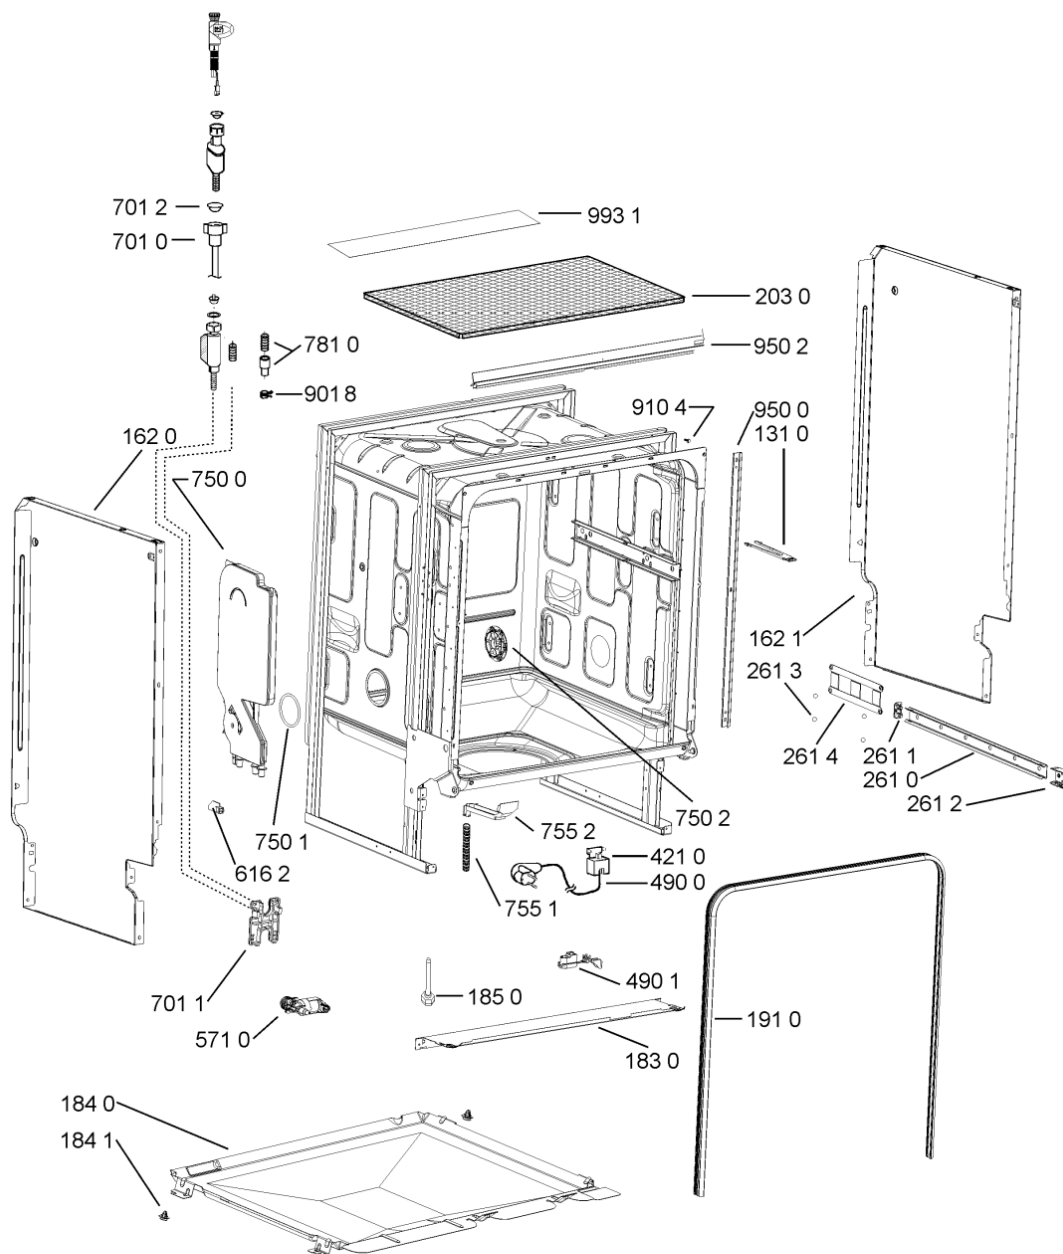

WHR24007

Tavole

08008504