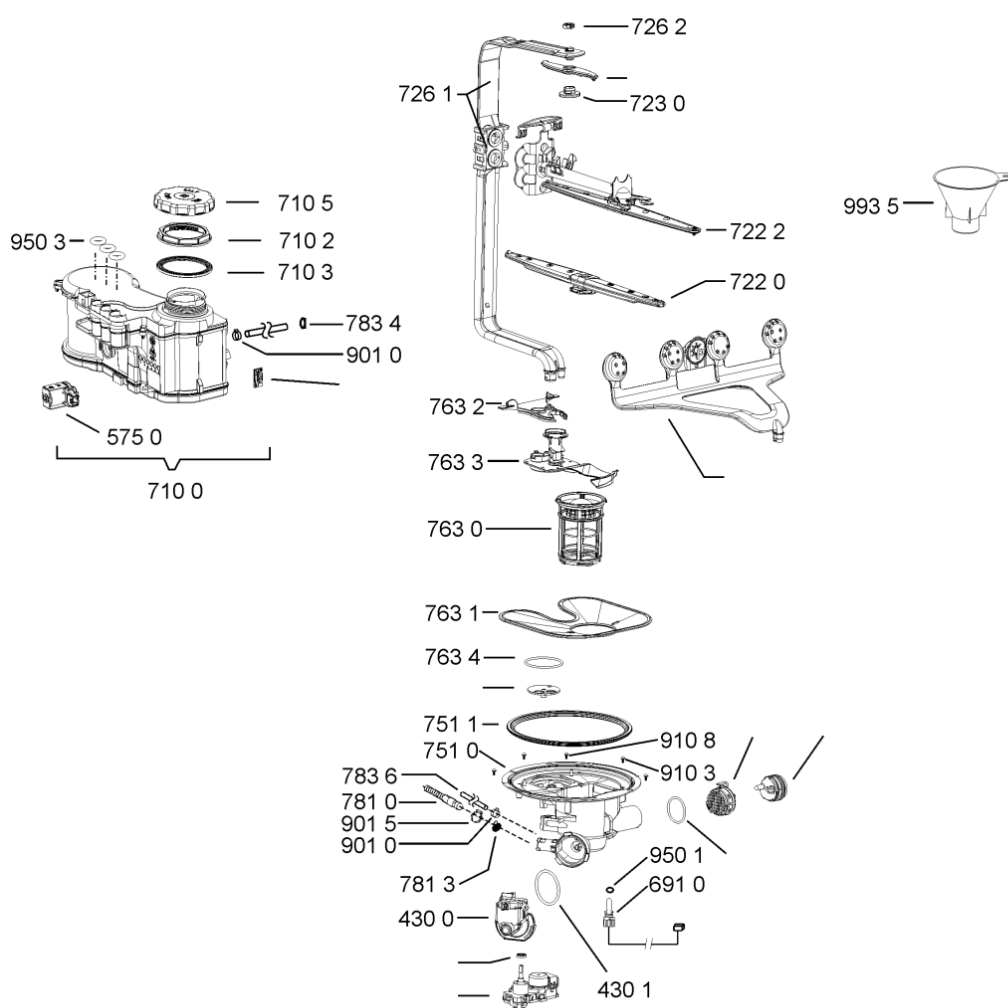

WHR24008

Tavole

08020052