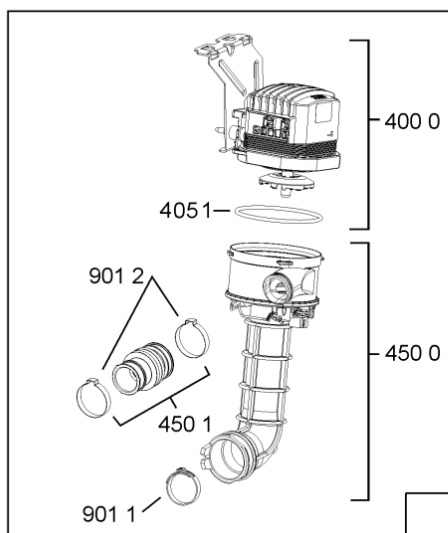

WHR24009

Tavole

08008505