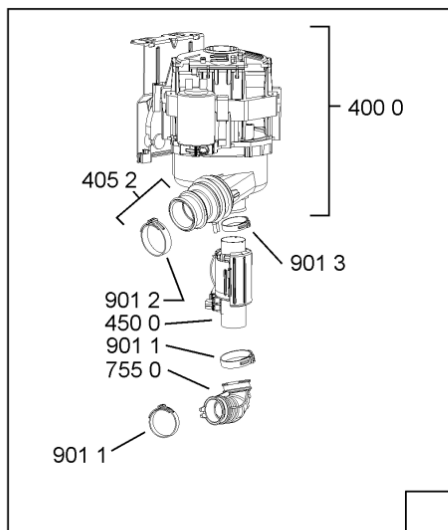

WHR24009

Tavole

08008505