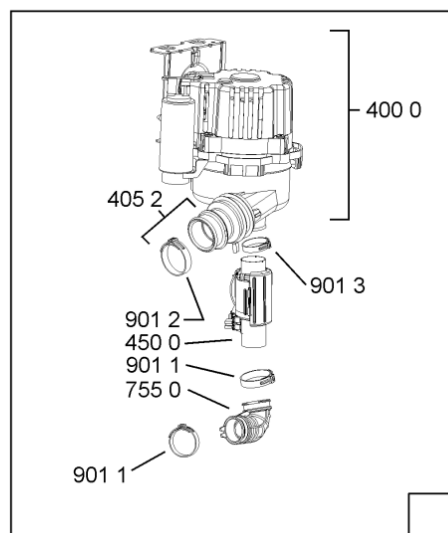

WHR24009

Tavole

08008505