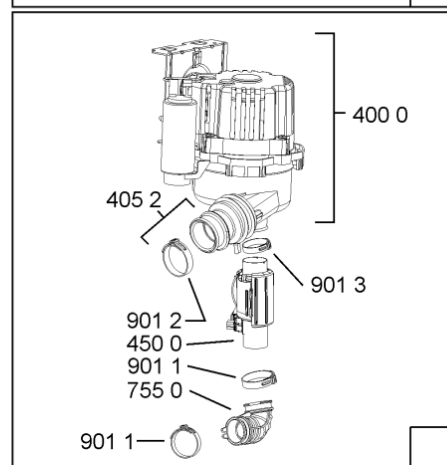

WHR08319

Tavole

400010495104