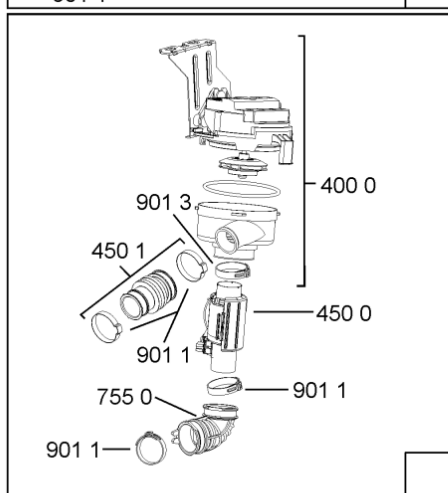

WHR08319

Tavole

400010495104