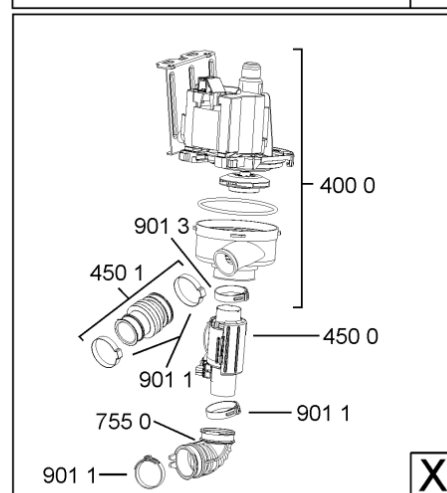

WHR08319

Tavole

400010495104