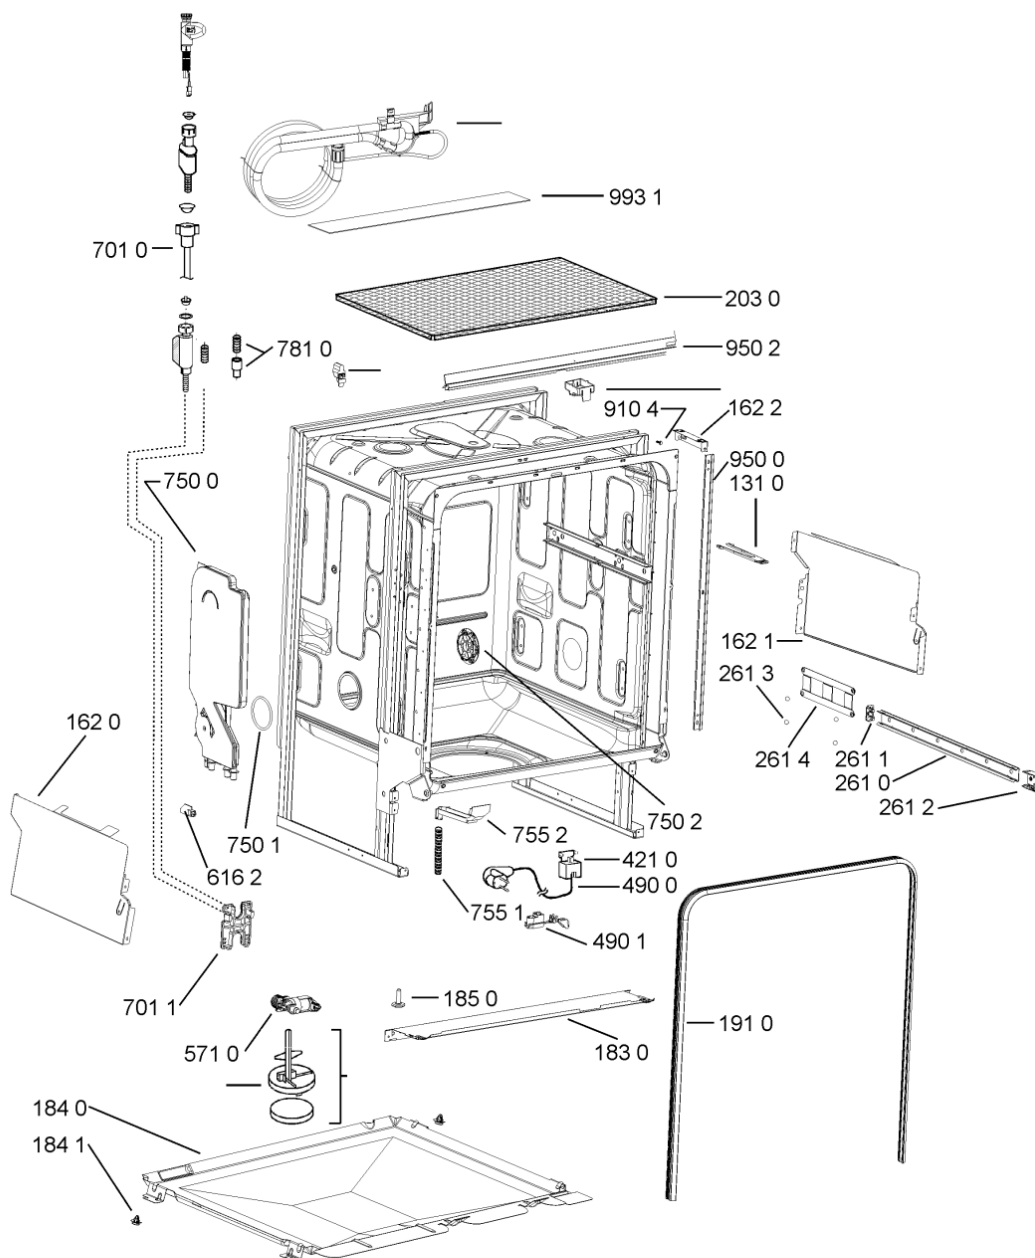

WHR00406

Tavole

400010464364