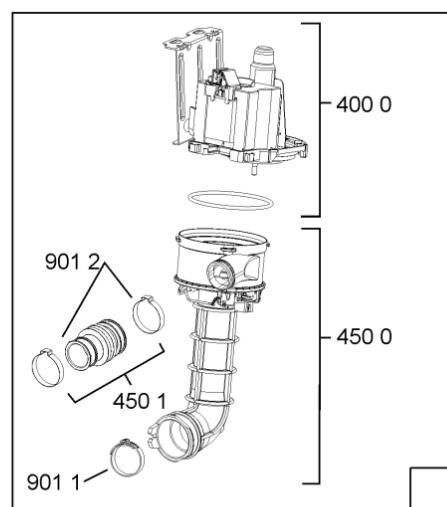

WHR08319

Tavole

400010495104