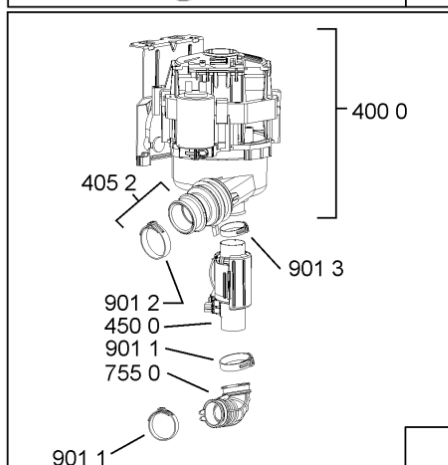

WHR08319

Tavole

400010495104