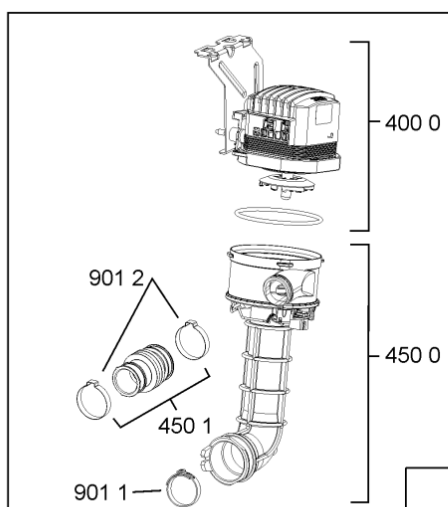

WHR08319

Tavole

400010495104