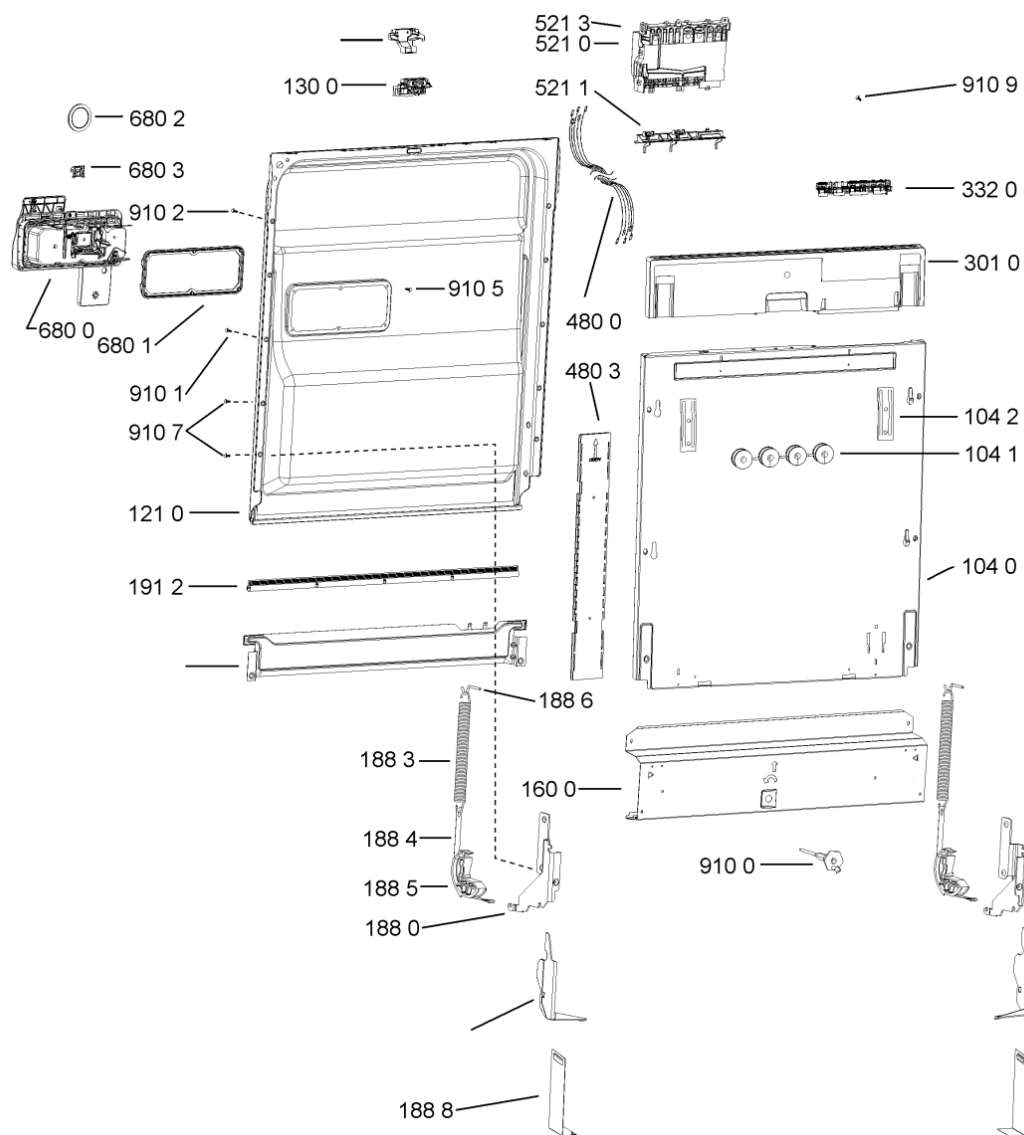

WHR00382

Tavole

400010462538