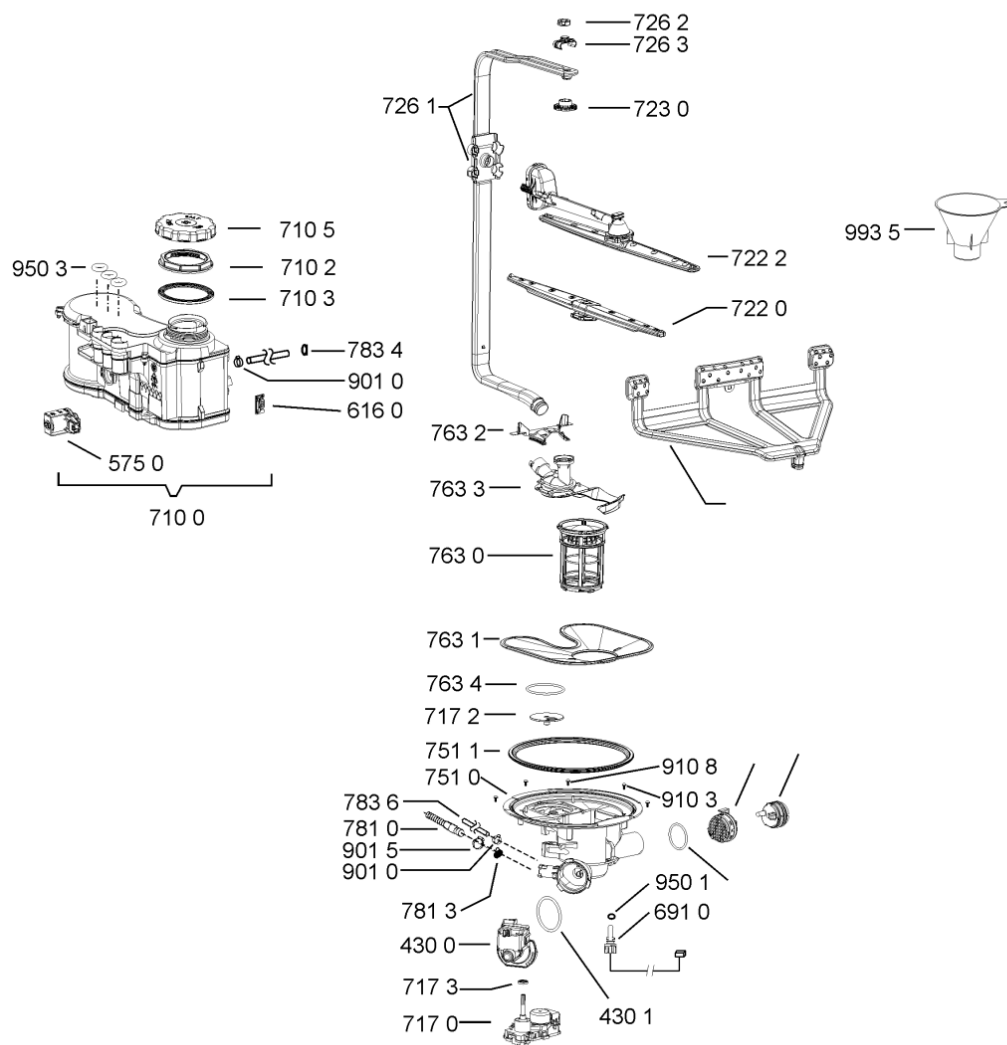

WHR00407

Tavole

400010600191