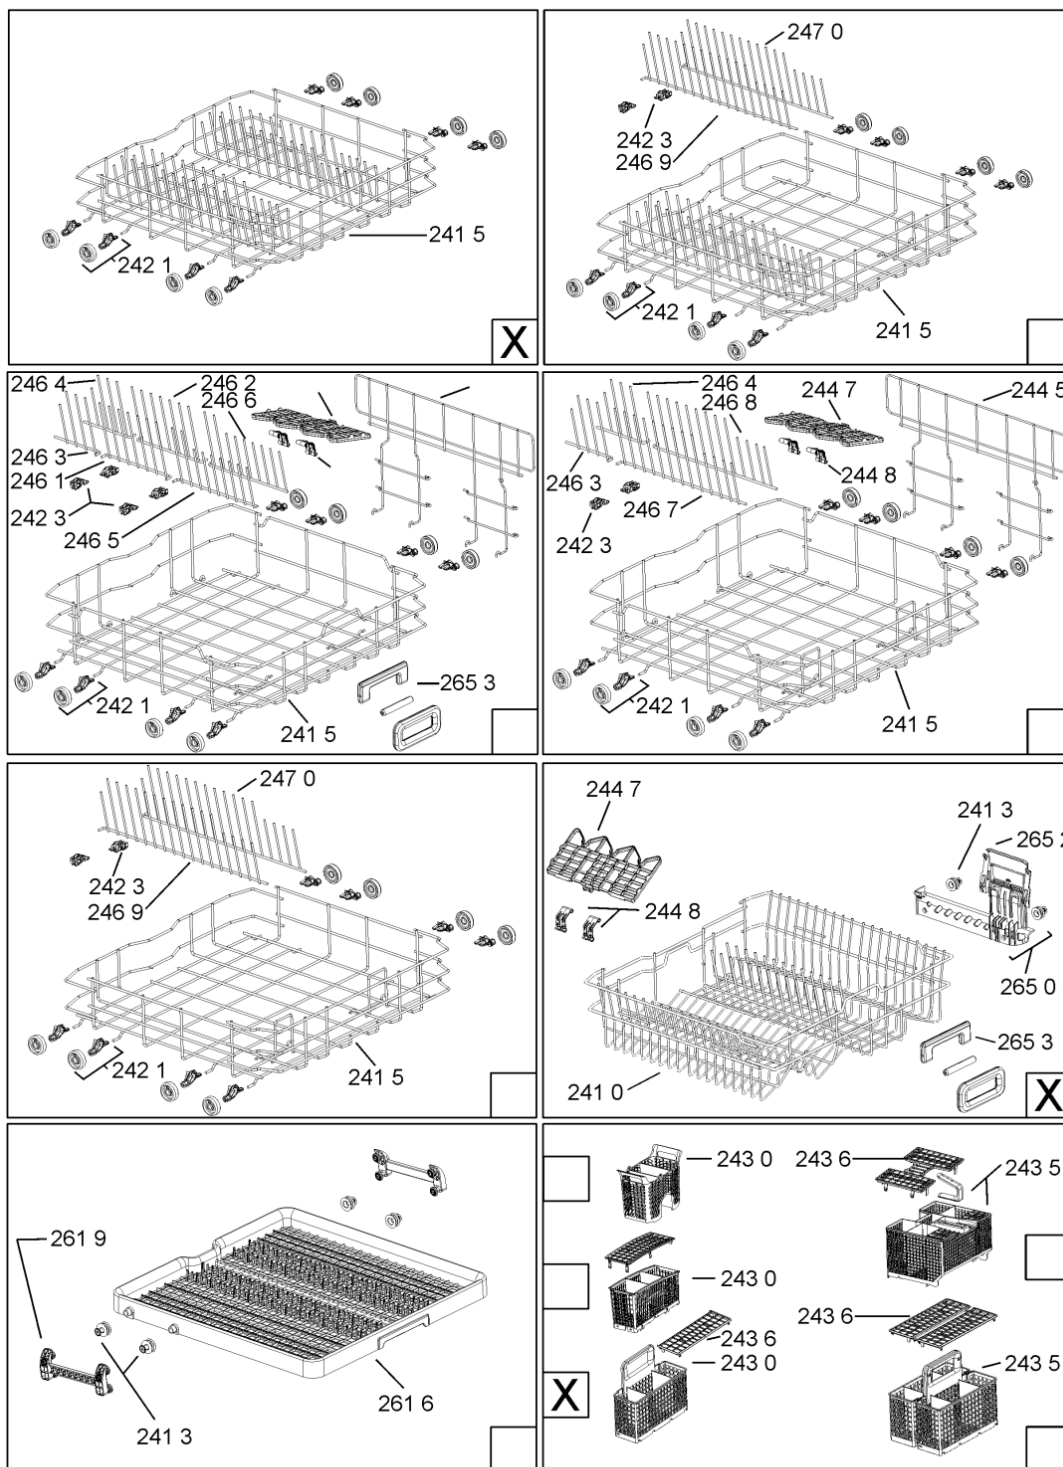

WHR00408

Tavole

400010627196