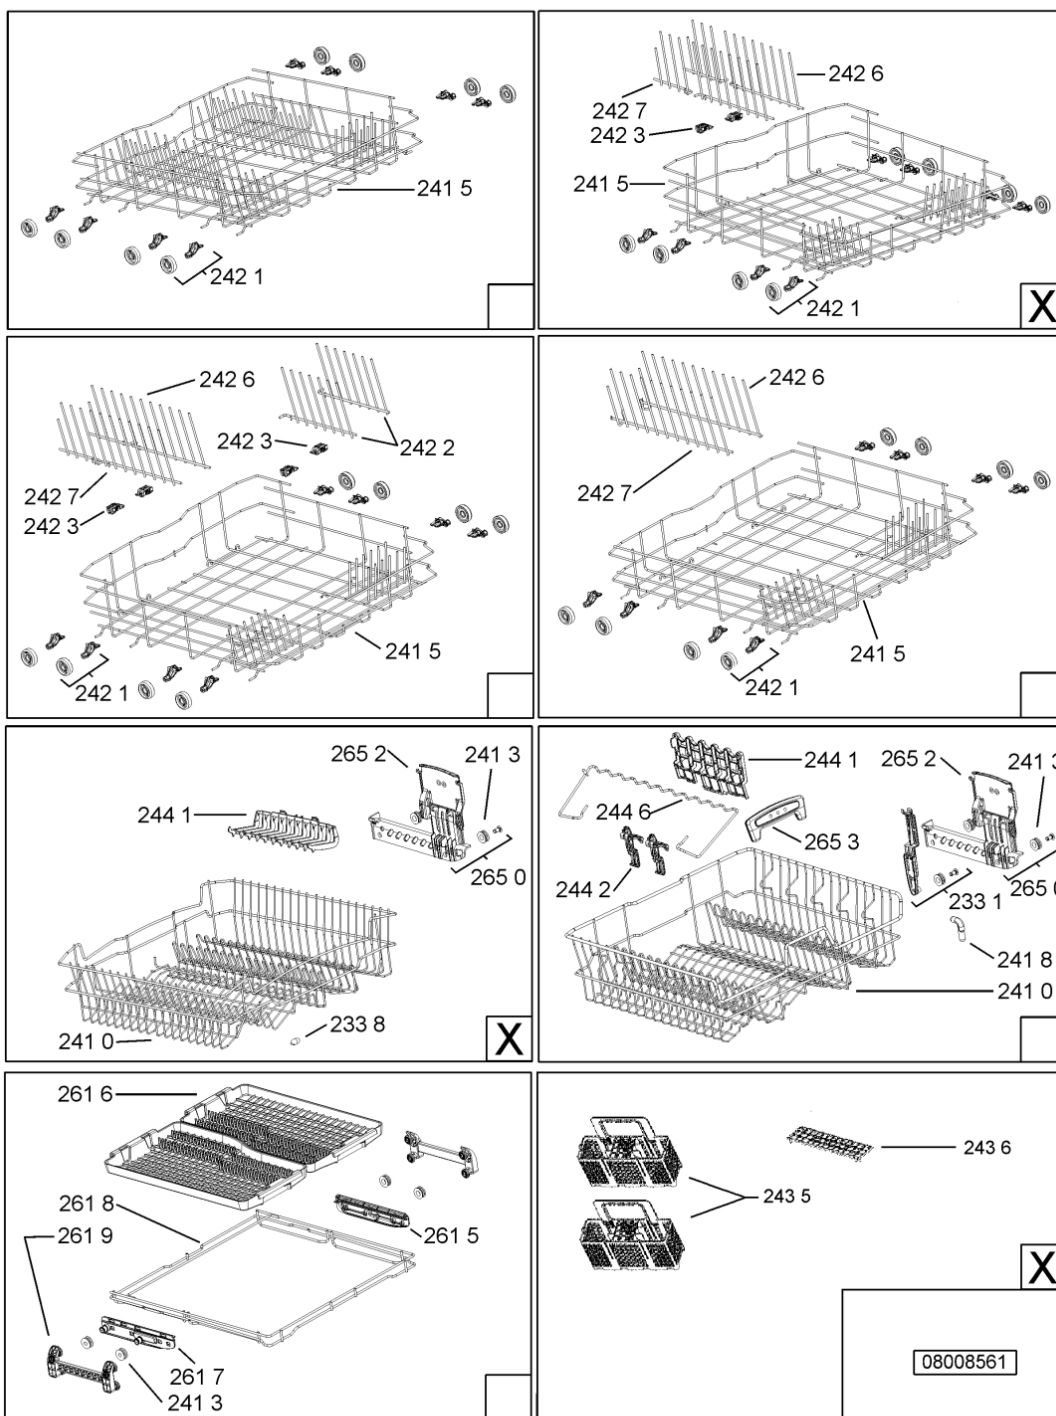

WHR10992

Tavole