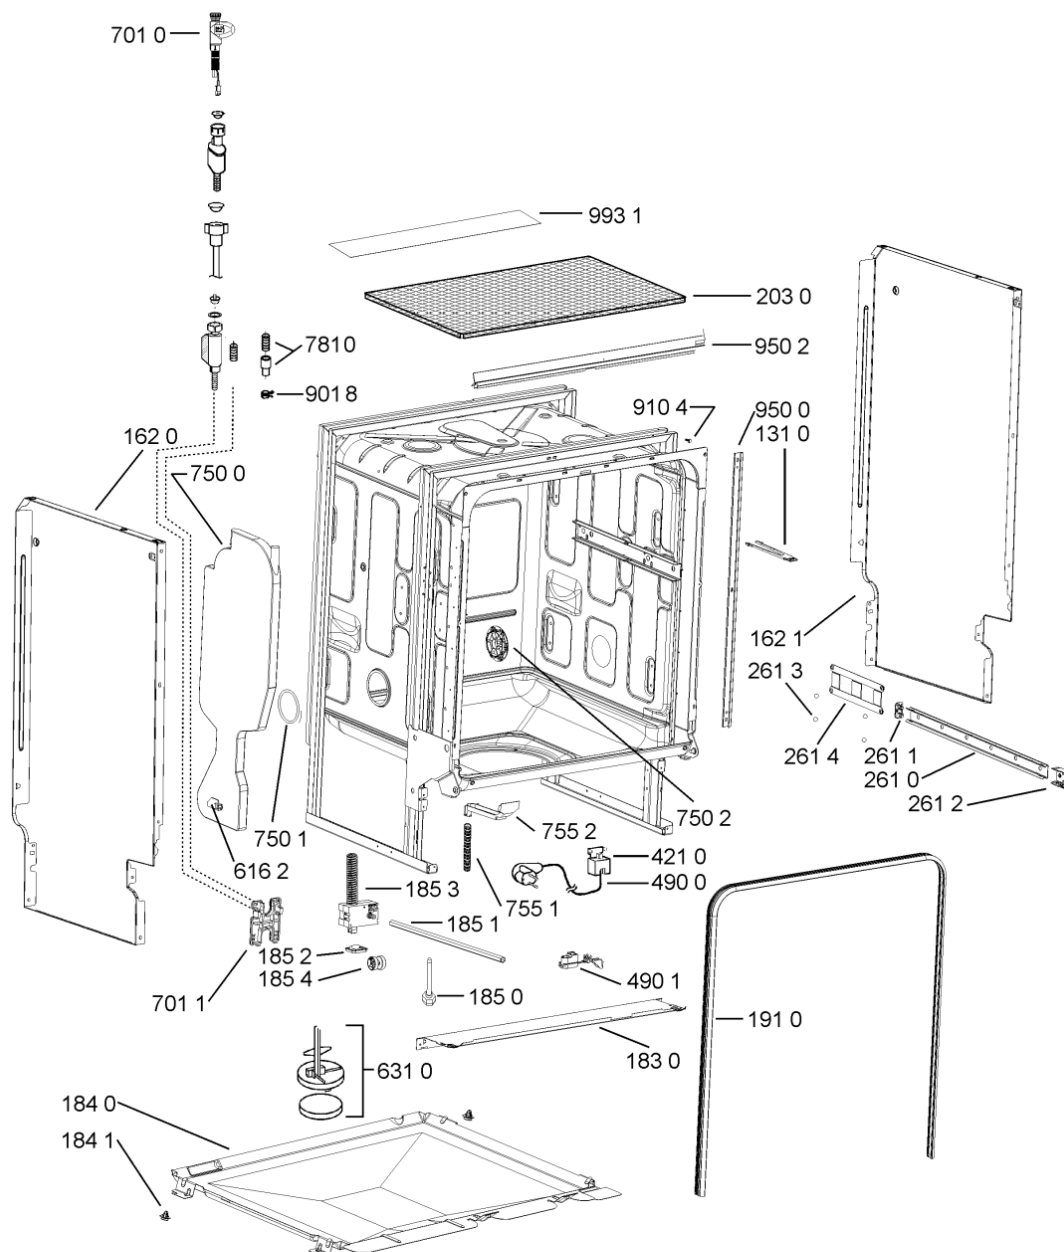

WHR10839

Tavole

08008525