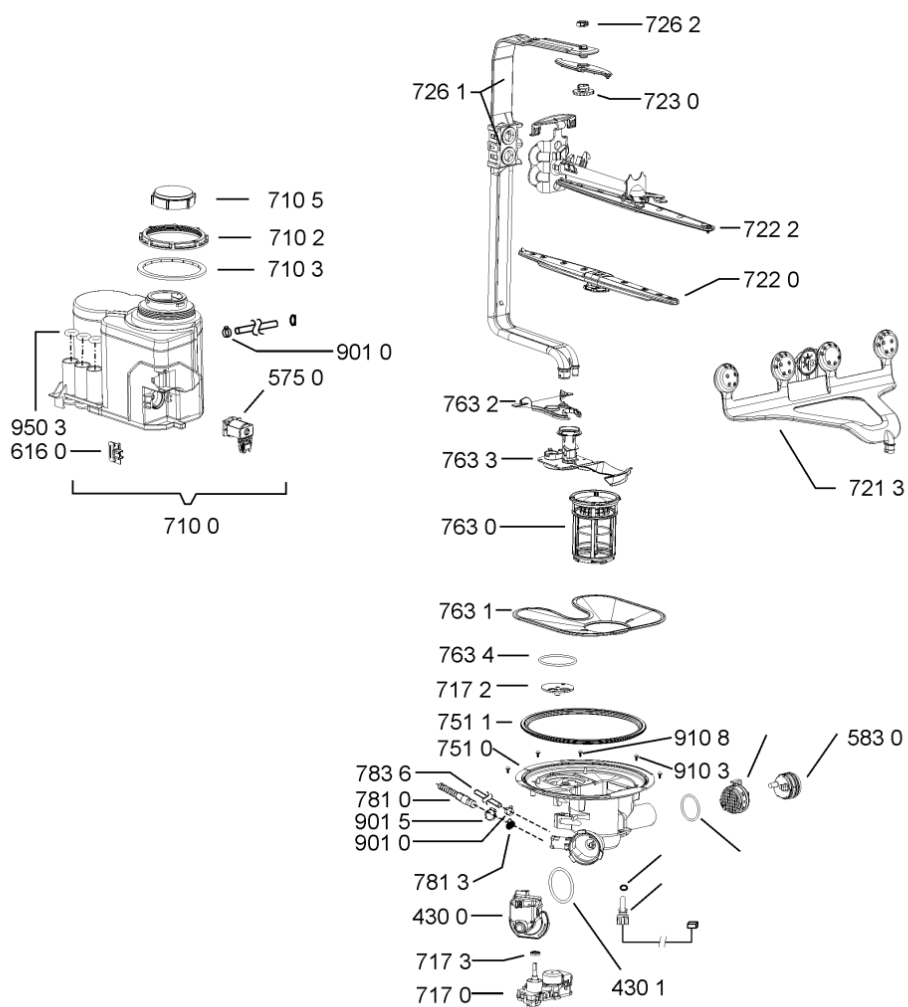

WHR19716

Tavole

08008596