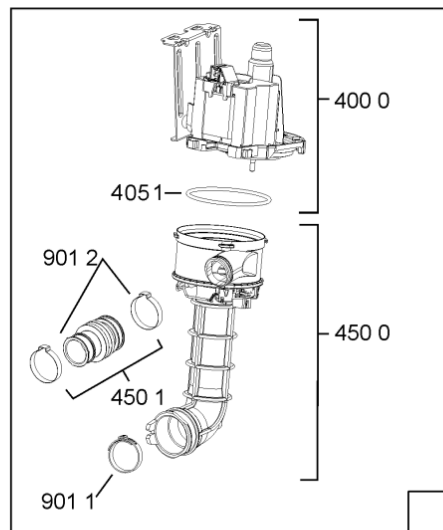

WHR10838

Tavole

08008511