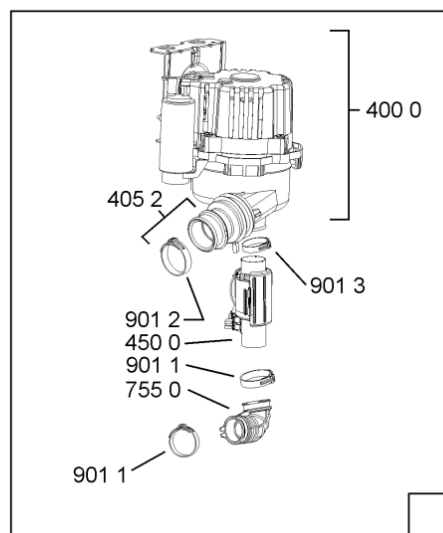

WHR10838

Tavole

08008511