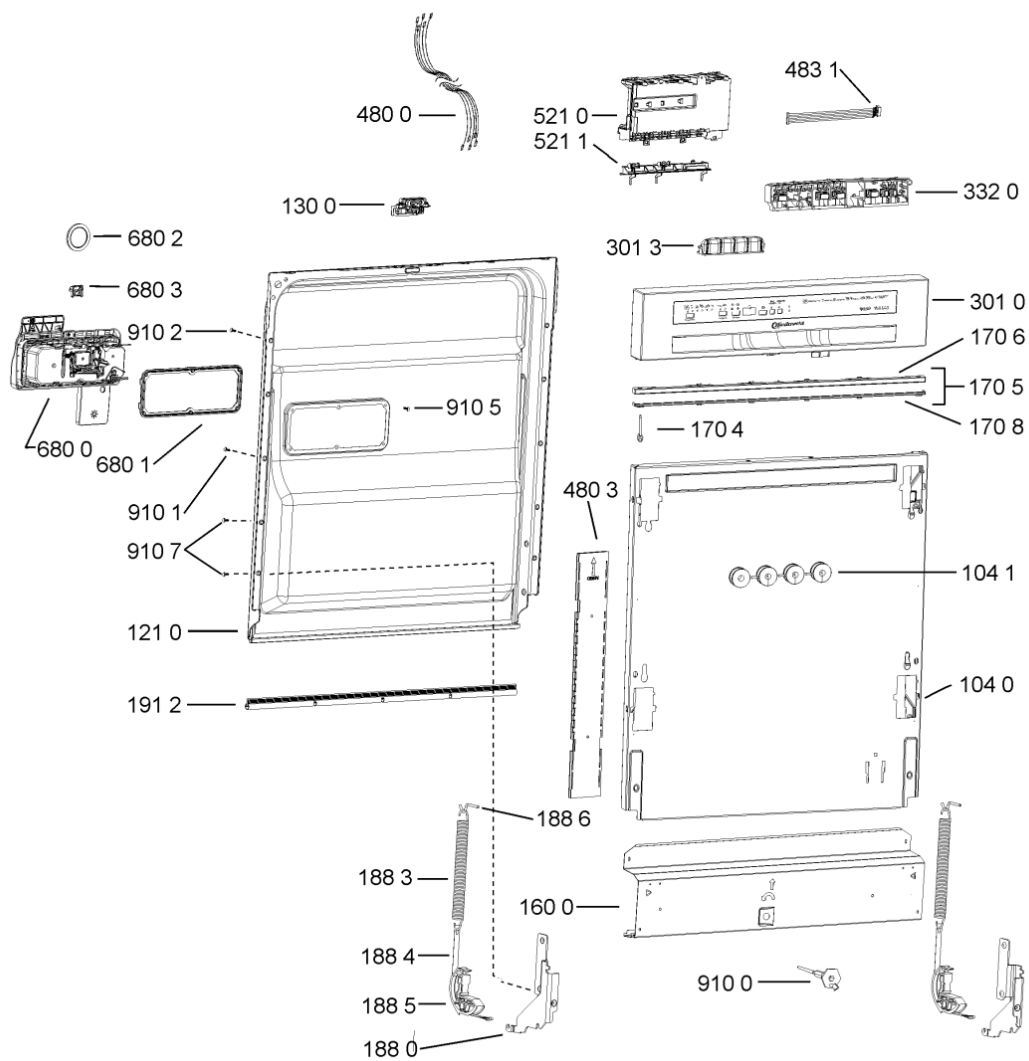

WHR19530

Tavole

08008597