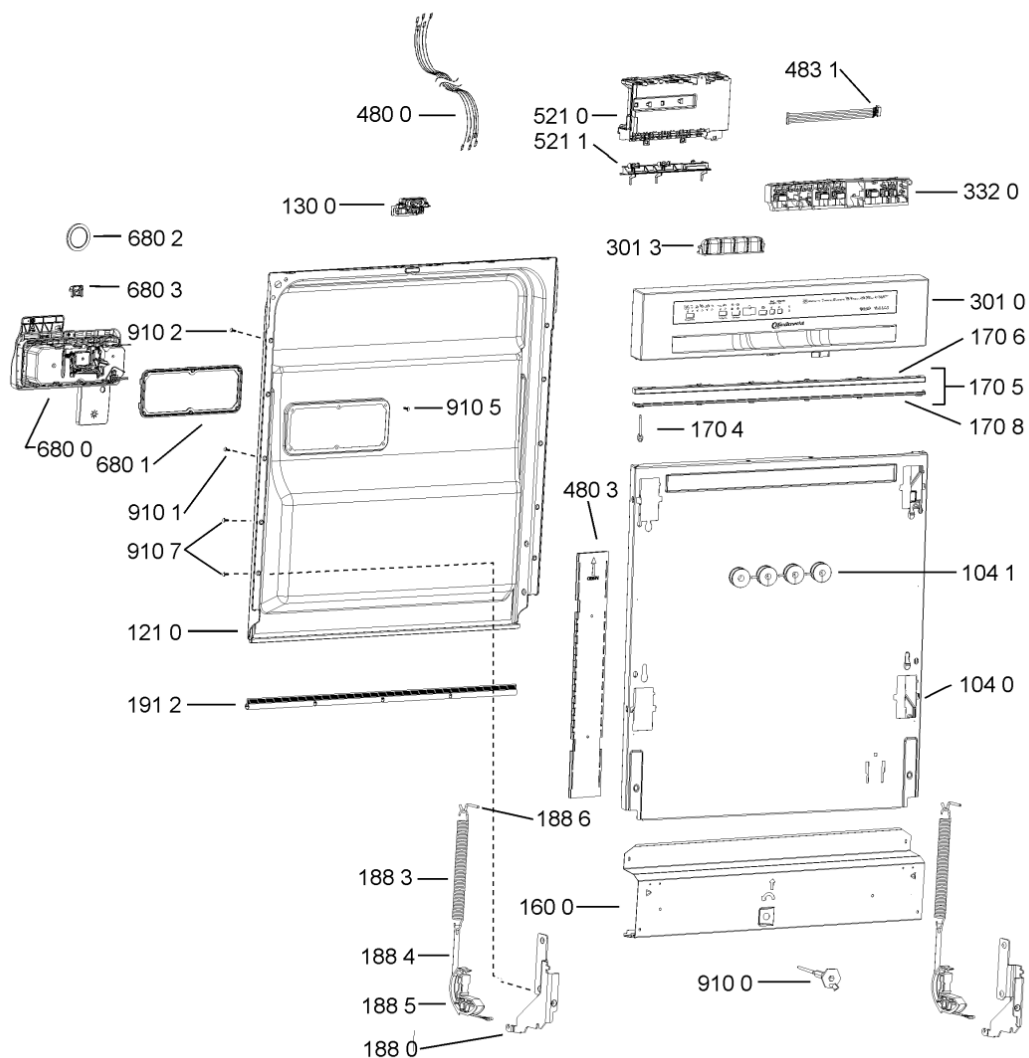

WHR19530

Tavole

08008597