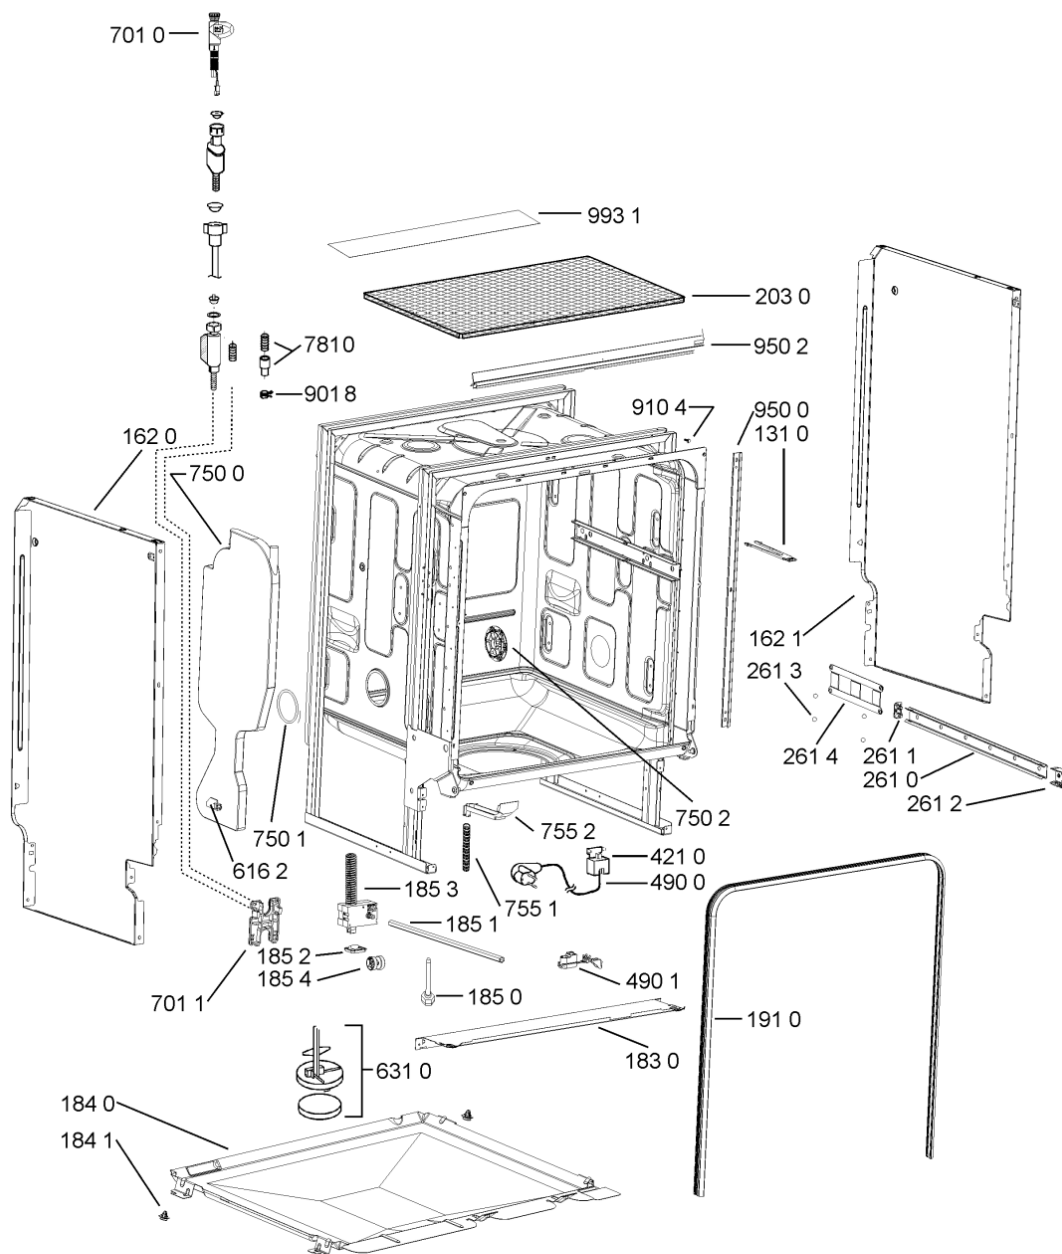

999	C00347411	schema funzionale whp
999	C00347414	tabella elettronica whp
999	C00564001	caratt. tecniche whp

WHR10839

Tavole

08008525