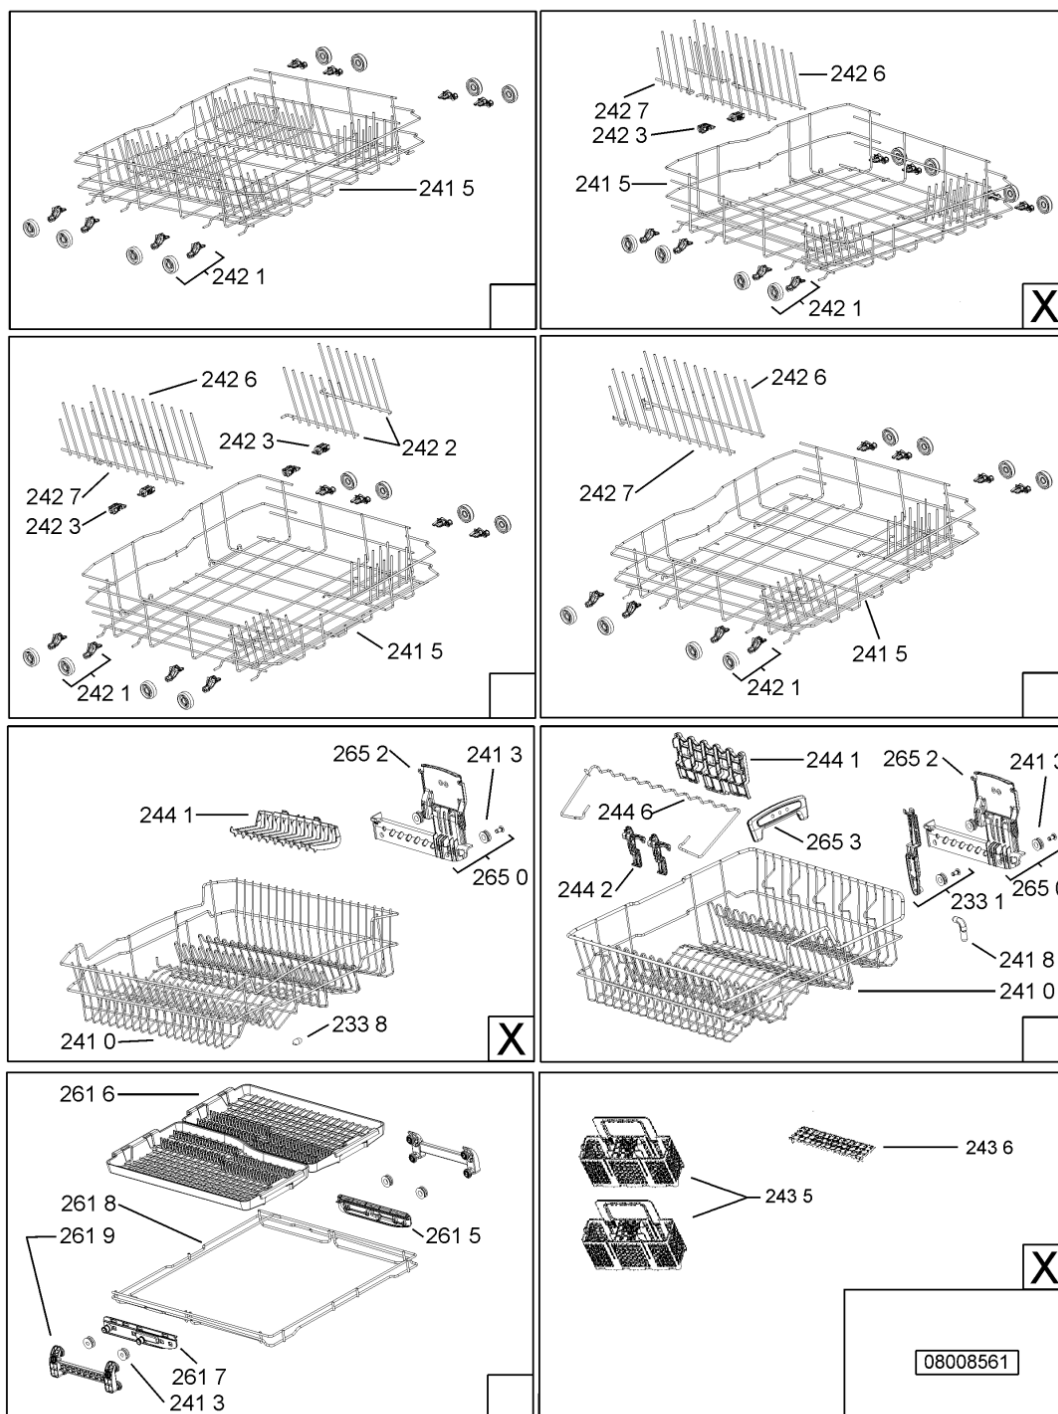

WHR10992

Tavole