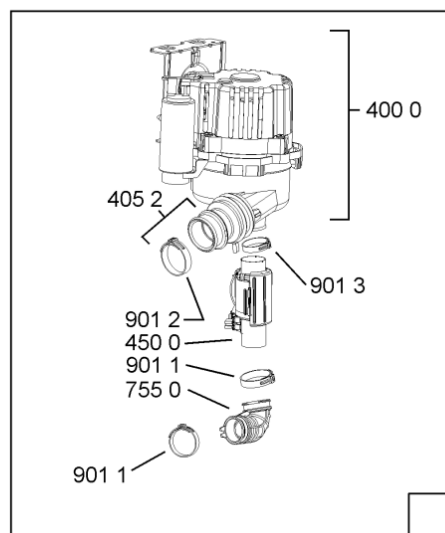

WHR10838

Tavole

08008511