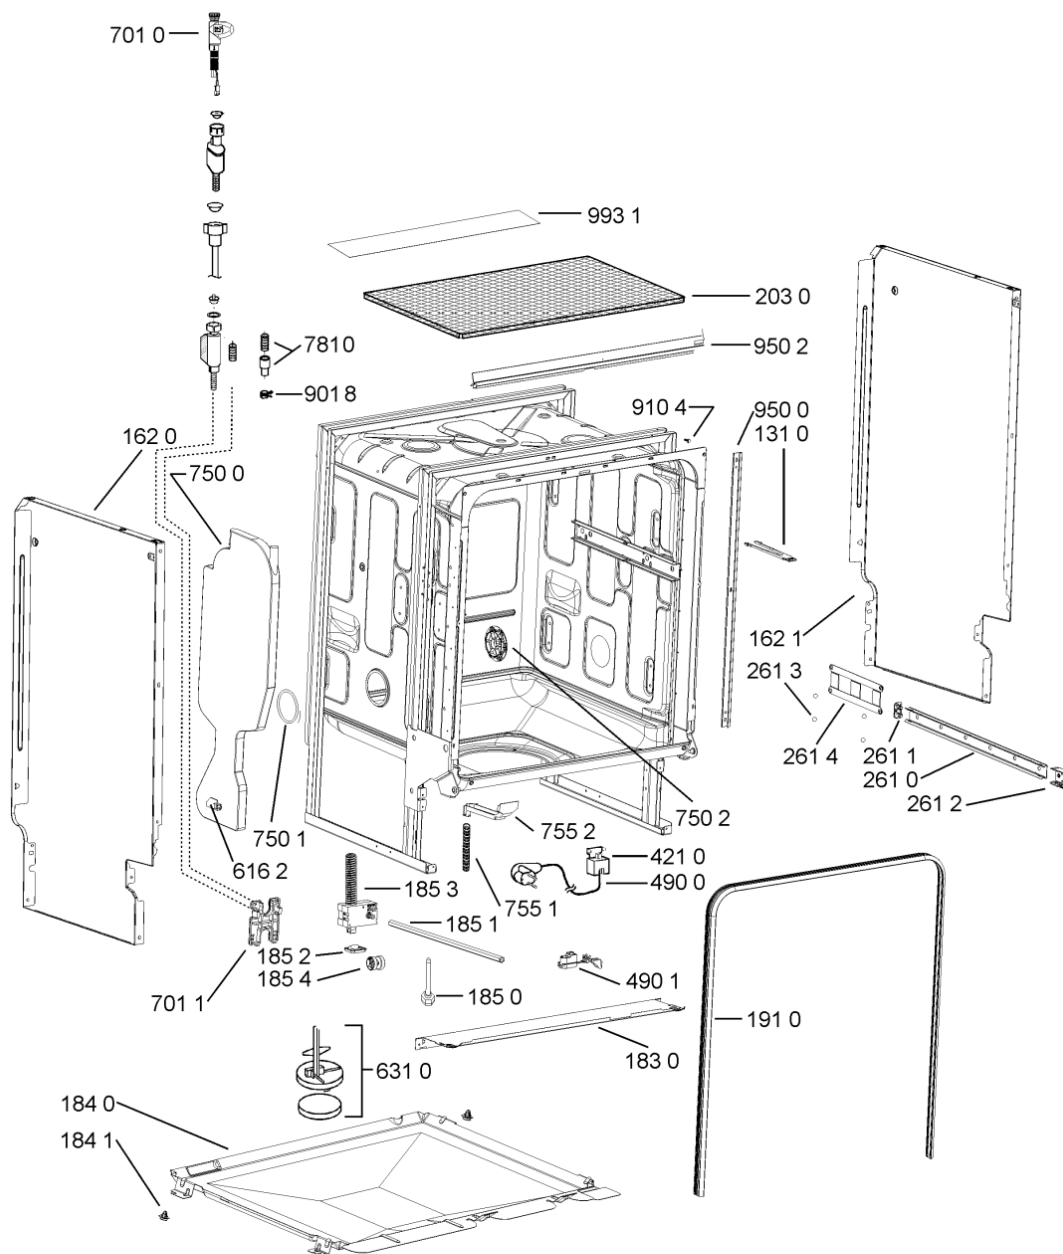

WHR10839

Tavole

08008525