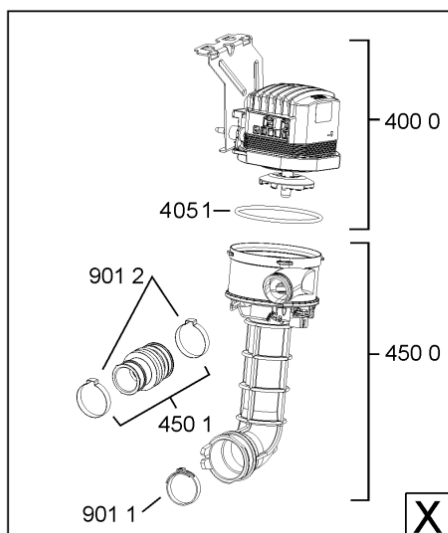

WHR10838

Tavole

08008511