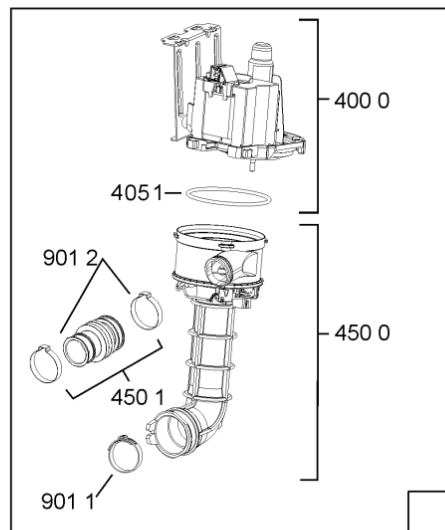

WHR10838

Tavole

08008511