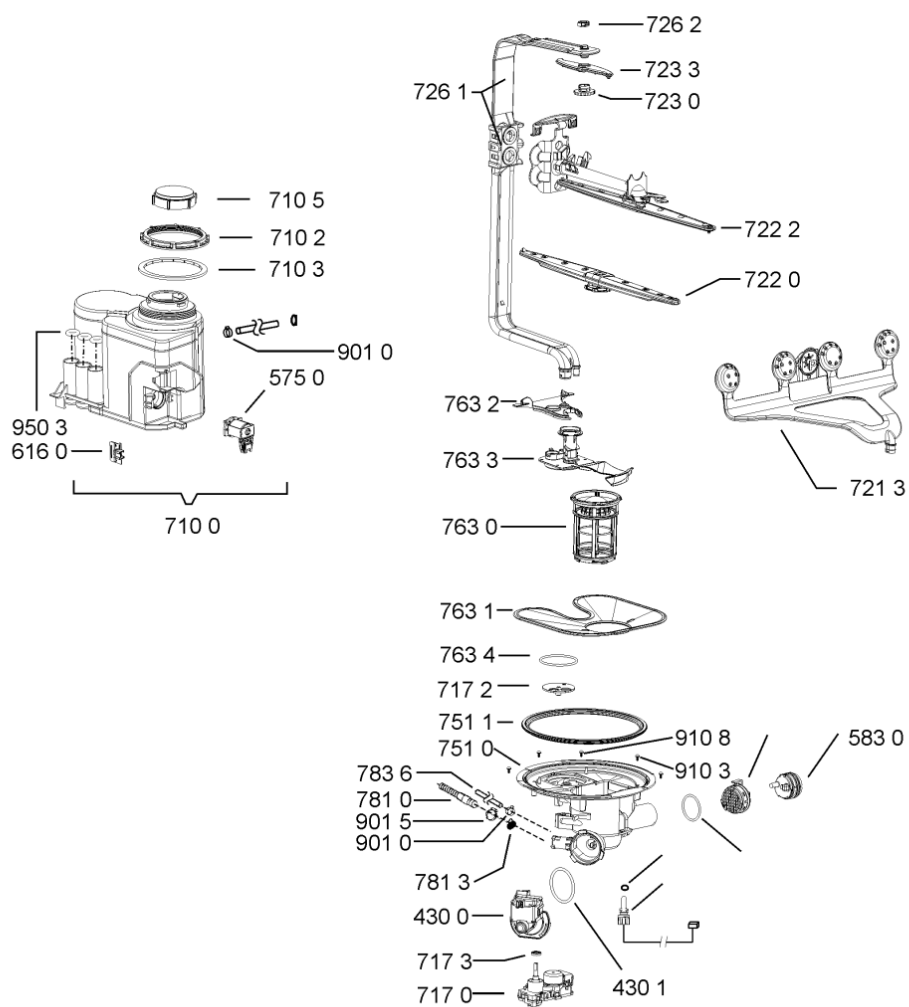

9503	481253058093 (C00312677)	1 x 480140102389 (C00313077)	guarnizione camera acq sk 5199 01 4
9931	481246678388 (C00319875)		foglio protezione vapori
999	C00347411		schema funzionale whp
999	C00564021		caratt. tecniche whp
999	C00347414		tabella elettronica whp
999	C00347415		testprogram whp
999	C00347406		codici errore whp

WHR19527

Tavole

08008606