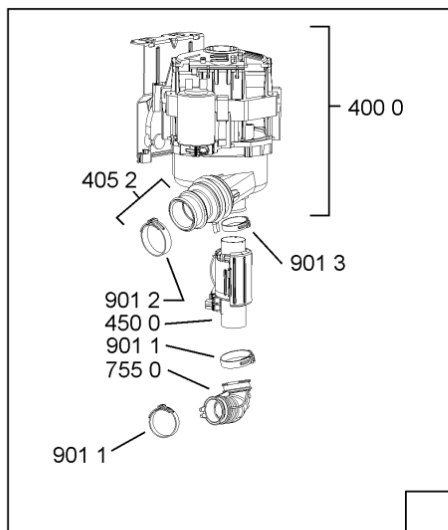

WHR10838

Tavole

08008511