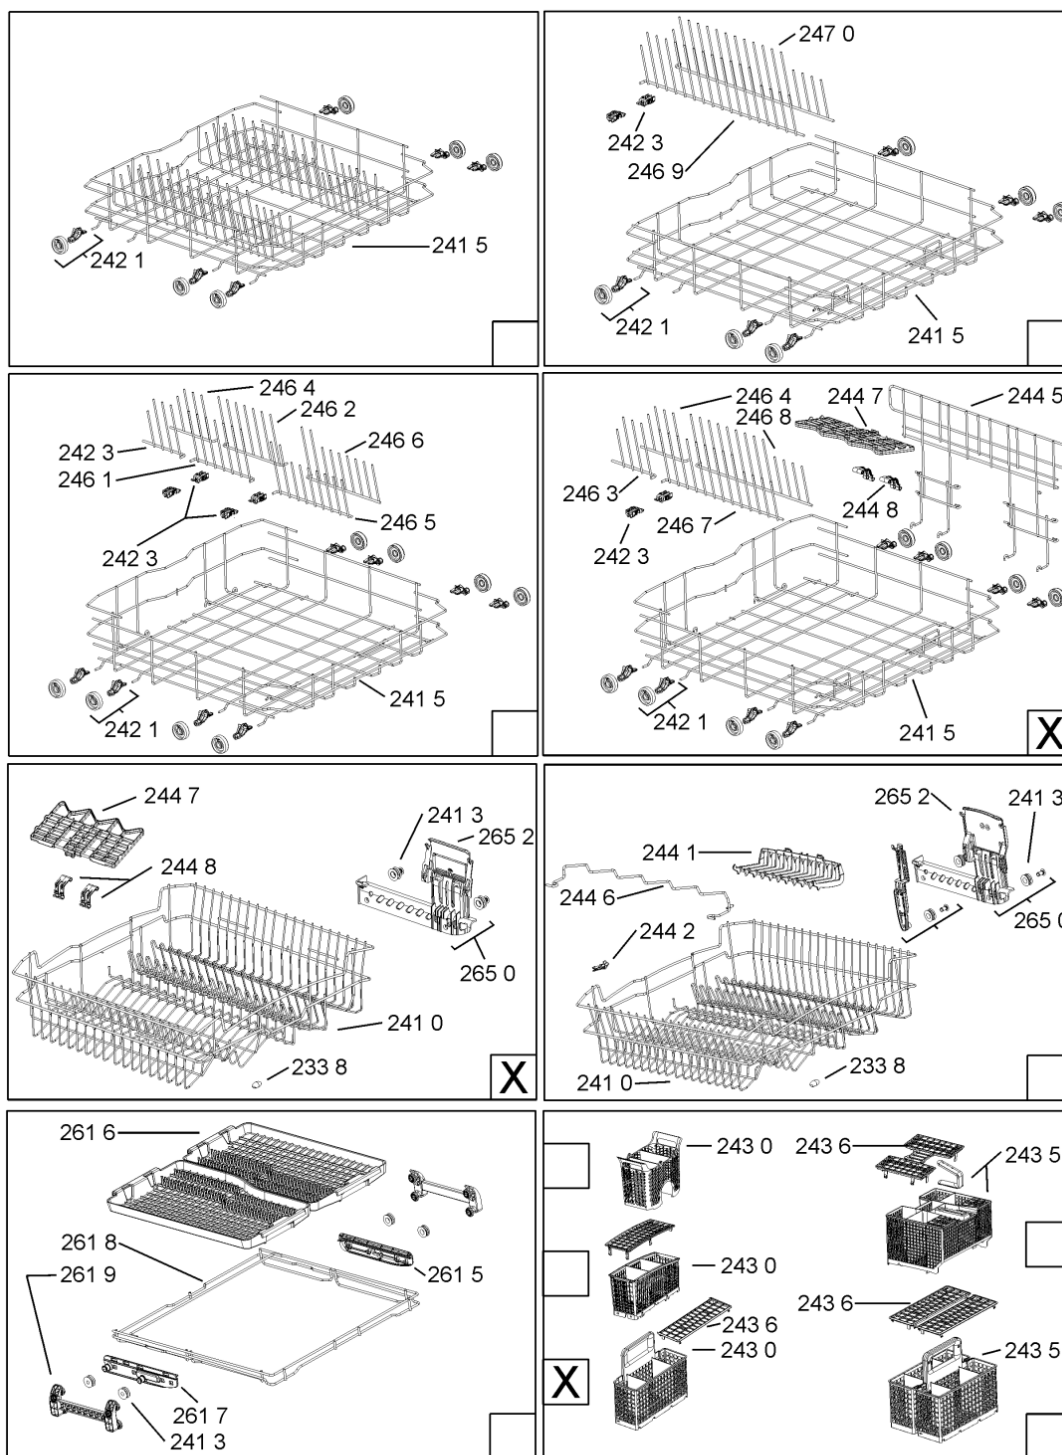

WHR23964

Tavole

400010417699