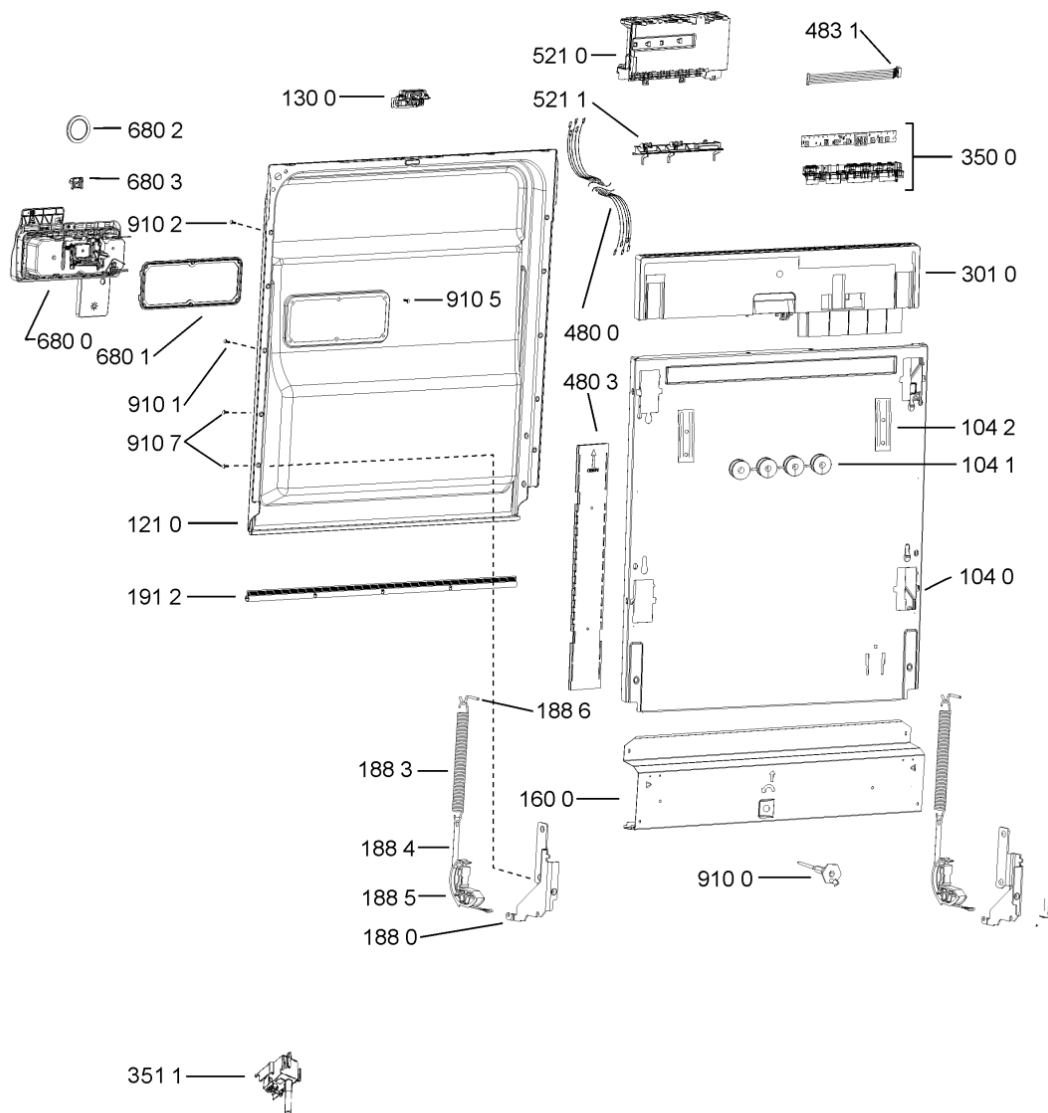

WHR19526

Tavole

08008598