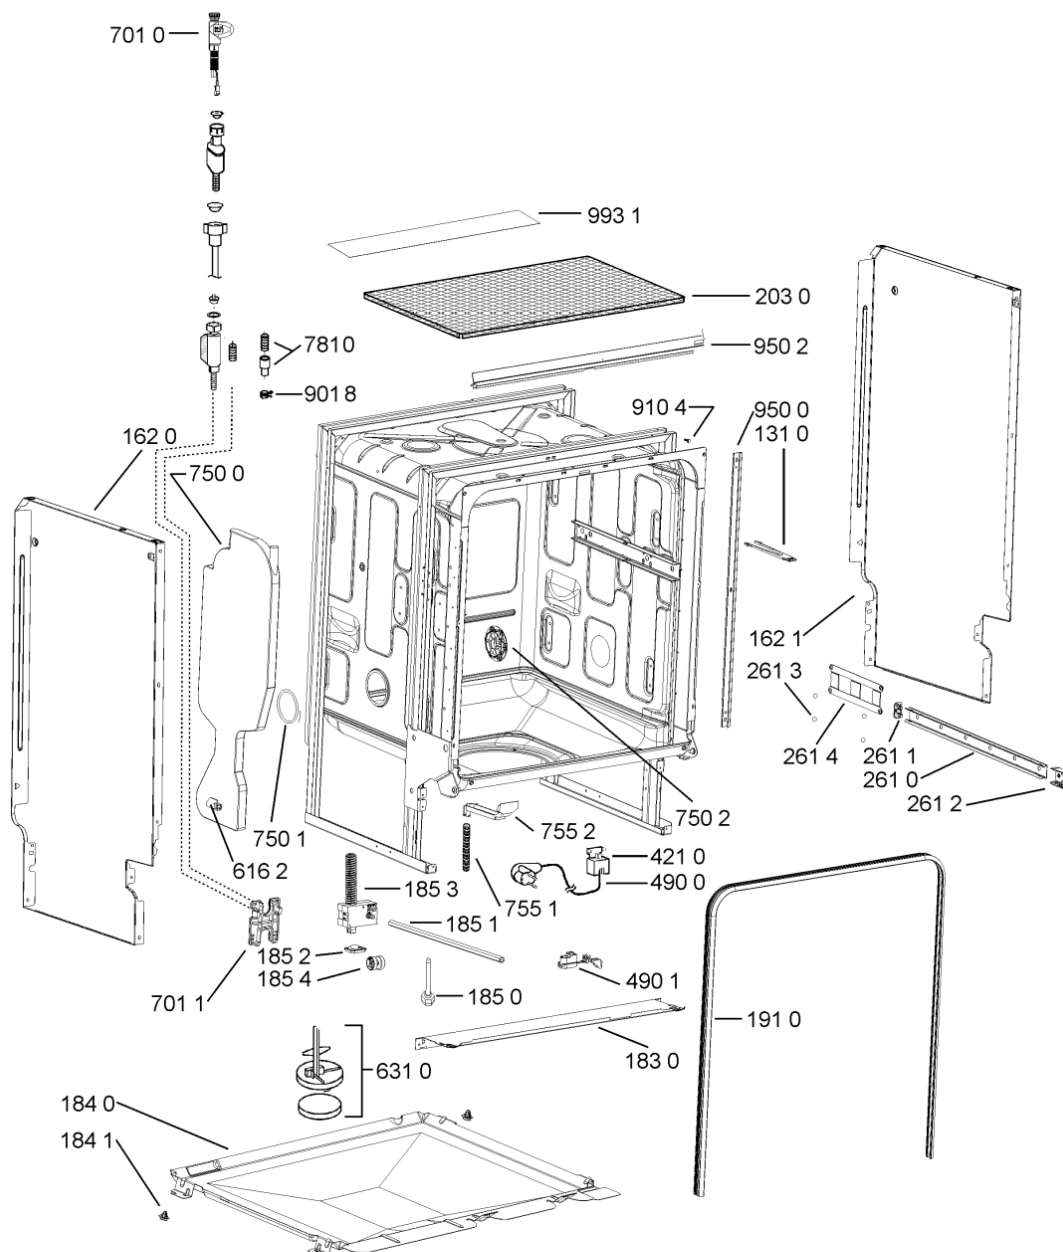

WHR10839

Tavole

08008525