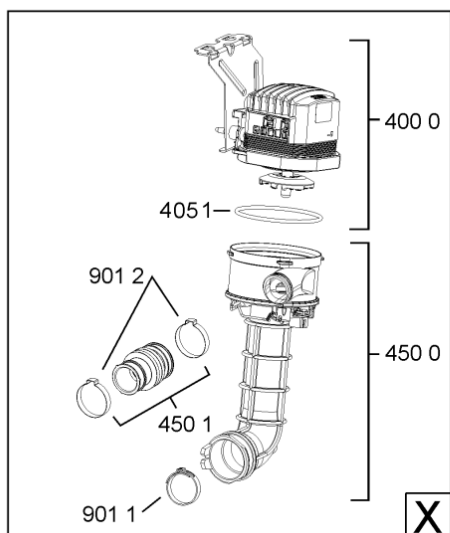

WHR10838

Tavole

08008511