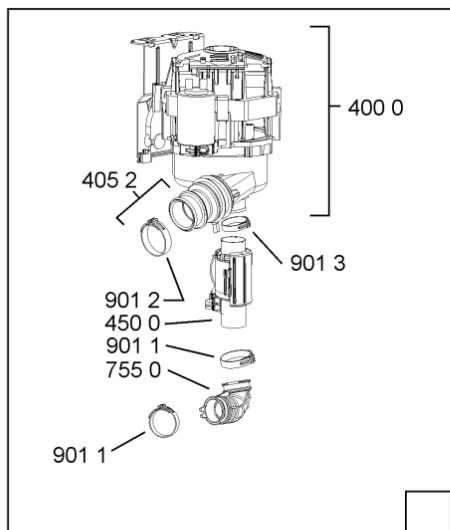

WHR10838

Tavole

08008511