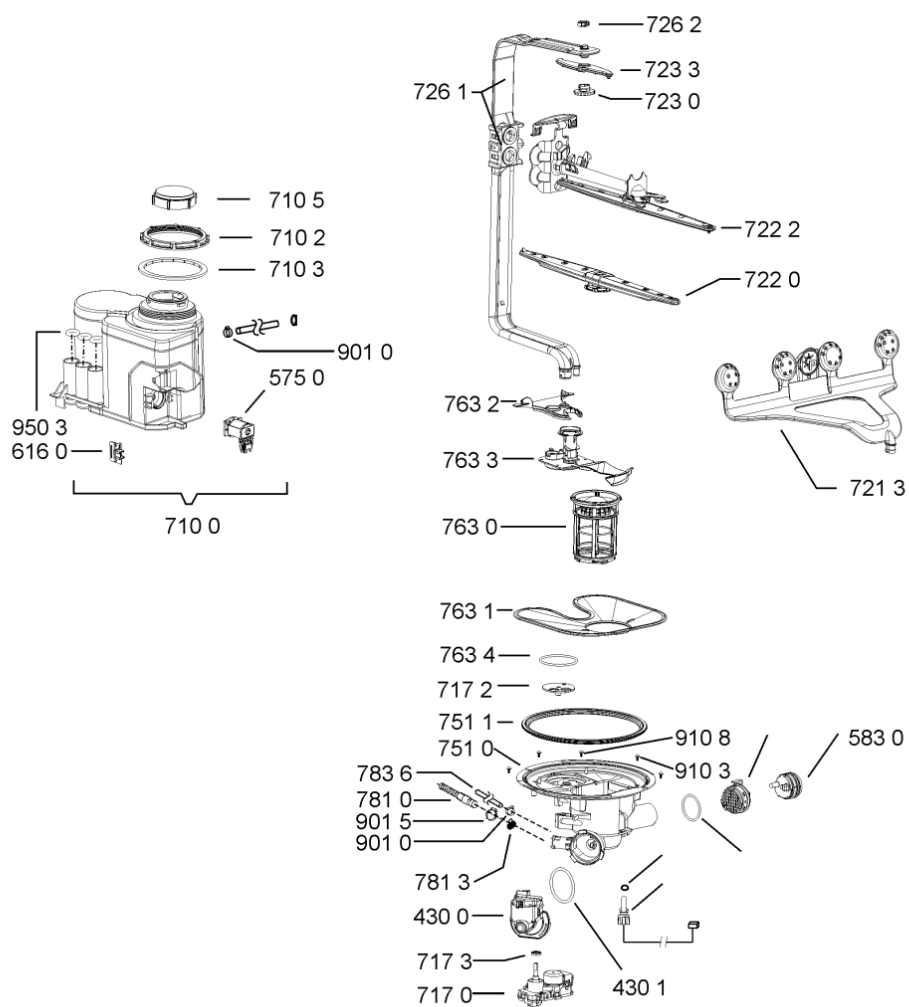

9503	481253058093 (C00312677)	1 x 480140102389 (C00313077)	guarnizione camera acq sk 5199 01 4
9931	481246678388 (C00319875)		foglio protezione vapori
999	C00347406		codici errore whp
999	C00347414		tabella elettronica whp
999	C00347411		schema funzionale whp
999	C00564015		caratt. tecniche whp
999	C00347415		testprogram whp

WHR19527

Tavole

08008606