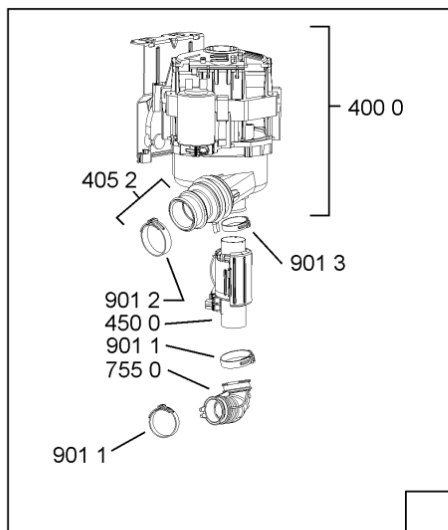

08008511

WHR10838

Lista

Ricambi

Rif.	Cod.Ricam	Dal S/N	Al S/N	Sostituto	Descrizione	Notizia	Codice
1040	480140102554 (C00323854)			1 x 481010671571 (C00316120)	porta da incasso		
1041	481240449876 (C00314206)				staffa fiss. pannello		
1210	480140102555 (C00323855)				controporta		
1300	480140102019 (C00312103)			1 x 481010792430 (C00376319)	ganc.port.movib atlantic		
1310	480140102029 (C00311332)			1 x 481010796804 (C00378791)	aggancio, bloccare		
1600	481244089138 (C00328410)				zoccolo (lamiera)		
1620	481244011467 (C00316509)				fianco sx		
1621	481244011466 (C00316507)				fianco dx		
1704	481950218241 (C00333202)				vite in plastica		
1706	481244019367 (C00497926)				listello regol.10mm nero		
1708	481244019477 (C00497933)				listello regol.5mm nero		
1830	480140100758 (C00322623)				crossbar		
1840	481244011463 (C00317159)				base raccoglig. raccogligocce		
1841	481240118402 (C00317898)				supporto base raccoglig.		
1850	481250518418 (C00311544)				pedino regolabile		
1851	481252898004 (C00318701)				perno regol. ruota post.		