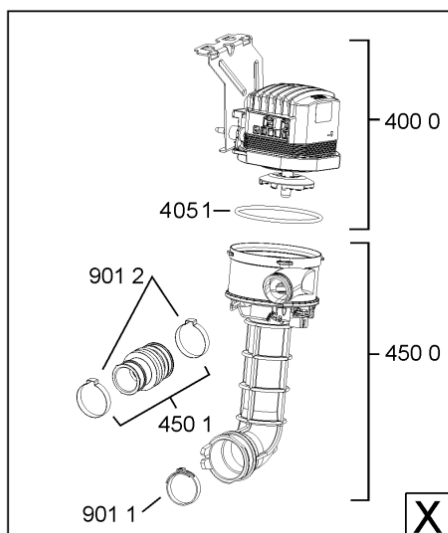

08008511

WHR10838

Lista

Ricambi

Rif.	Cod.Ricam	Dal S/N	Al S/N	Sostituto	Descrizione	Notizia	Codice
1040	480140102554 (C00323854)			1 x 481010671571 (C00316120)	porta da incasso		
1041	481240449876 (C00314206)				staffa fiss. pannello		
1210	480140102555 (C00323855)				controporta		
1300	480140102019 (C00312103)			1 x 481010792430 (C00376319)	ganc.port.movib atlantic		
1310	480140102029 (C00311332)			1 x 481010796804 (C00378791)	aggancio, bloccare		
1600	481244089138 (C00328410)				zoccolo (lamiera)		
1620	481244011467 (C00316509)				fianco sx		
1621	481244011466 (C00316507)				fianco dx		
1704	481950218241 (C00333202)				vite in plastica		
1706	481244019367 (C00497926)				listello regol.10mm nero		
1708	481244019477 (C00497933)				listello regol.5mm nero		
1830	480140100758 (C00322623)				crossbar		
1840	481244011463 (C00317159)				base raccoglig. raccogligocce		
1841	481240118402 (C00317898)				supporto base raccoglig.		
1850	481250518418 (C00311544)				pedino regolabile		
1851	481252898004 (C00318701)				perno regol. ruota post.		