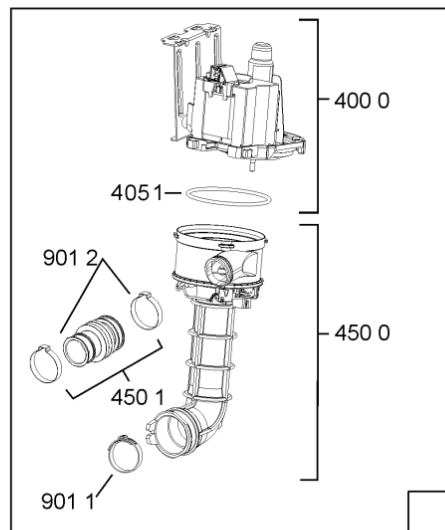

08008511

WHR10838

Lista

Ricambi

Rif.	Cod.Ricam	Dal S/N	Al S/N	Sostituto	Descrizione	Notizia	Codice
1040	480140102554 (C00323854)			1 x 481010671571 (C00316120)	porta da incasso		
1041	481240449876 (C00314206)				staffa fiss. pannello		
1210	480140102555 (C00323855)				controporta		
1300	480140102019 (C00312103)			1 x 481010792430 (C00376319)	ganc.port.movib atlantic		
1310	480140102029 (C00311332)			1 x 481010796804 (C00378791)	aggancio, bloccare		
1600	481244089138 (C00328410)				zoccolo (lamiera)		
1620	481244011467 (C00316509)				fianco sx		
1621	481244011466 (C00316507)				fianco dx		
1704	481950218241 (C00333202)				vite in plastica		
1706	481244019367 (C00497926)				listello regol.10mm nero		
1708	481244019477 (C00497933)				listello regol.5mm nero		
1830	480140100758 (C00322623)				crossbar		
1840	481244011463 (C00317159)				base raccoglig. raccogligocce		
1841	481240118402 (C00317898)				supporto base raccoglig.		
1850	481250518418 (C00311544)				pedino regolabile		
1851	481252898004 (C00318701)				perno regol. ruota post.		