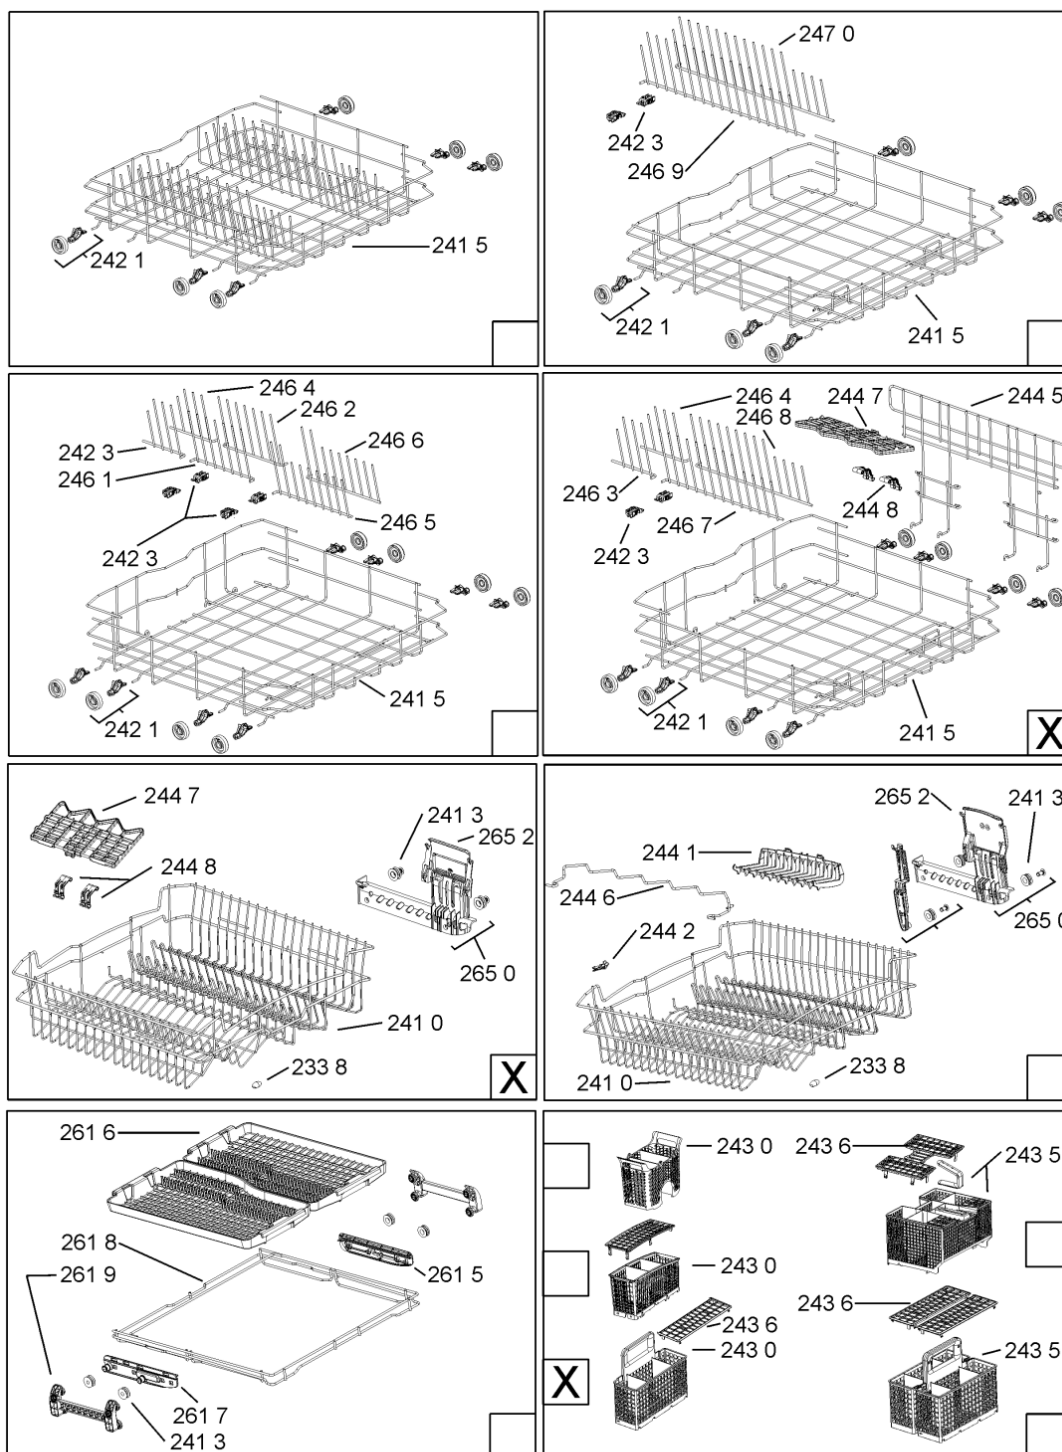

WHR23964

Tavole

400010417699