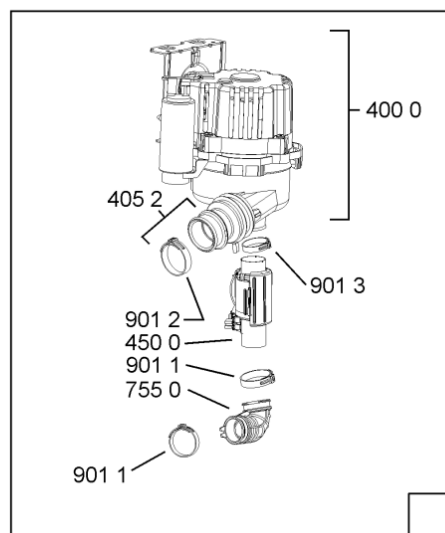

08008511

WHR10838

Lista

Ricambi

Rif.	Cod.Ricam	Dal S/N	Al S/N	Sostituto	Descrizione	Notizia	Codice
1040	480140102554 (C00323854)			1 x 481010671571 (C00316120)	porta da incasso		
1041	481240449876 (C00314206)				staffa fiss. pannello		
1210	480140102555 (C00323855)				controporta		
1300	480140102019 (C00312103)			1 x 481010792430 (C00376319)	ganc.port.movib atlantic		
1310	480140102029 (C00311332)			1 x 481010796804 (C00378791)	aggancio, bloccare		
1600	481244089138 (C00328410)				zoccolo (lamiera)		
1620	481244011467 (C00316509)				fianco sx		
1621	481244011466 (C00316507)				fianco dx		
1704	481950218241 (C00333202)				vite in plastica		
1706	481244019367 (C00497926)				listello regol.10mm nero		
1708	481244019477 (C00497933)				listello regol.5mm nero		
1830	480140100758 (C00322623)				crossbar		
1840	481244011463 (C00317159)				base raccoglig. raccogligocce		
1841	481240118402 (C00317898)				supporto base raccoglig.		
1850	481250518418 (C00311544)				pedino regolabile		
1851	481252898004 (C00318701)				perno regol. ruota post.		