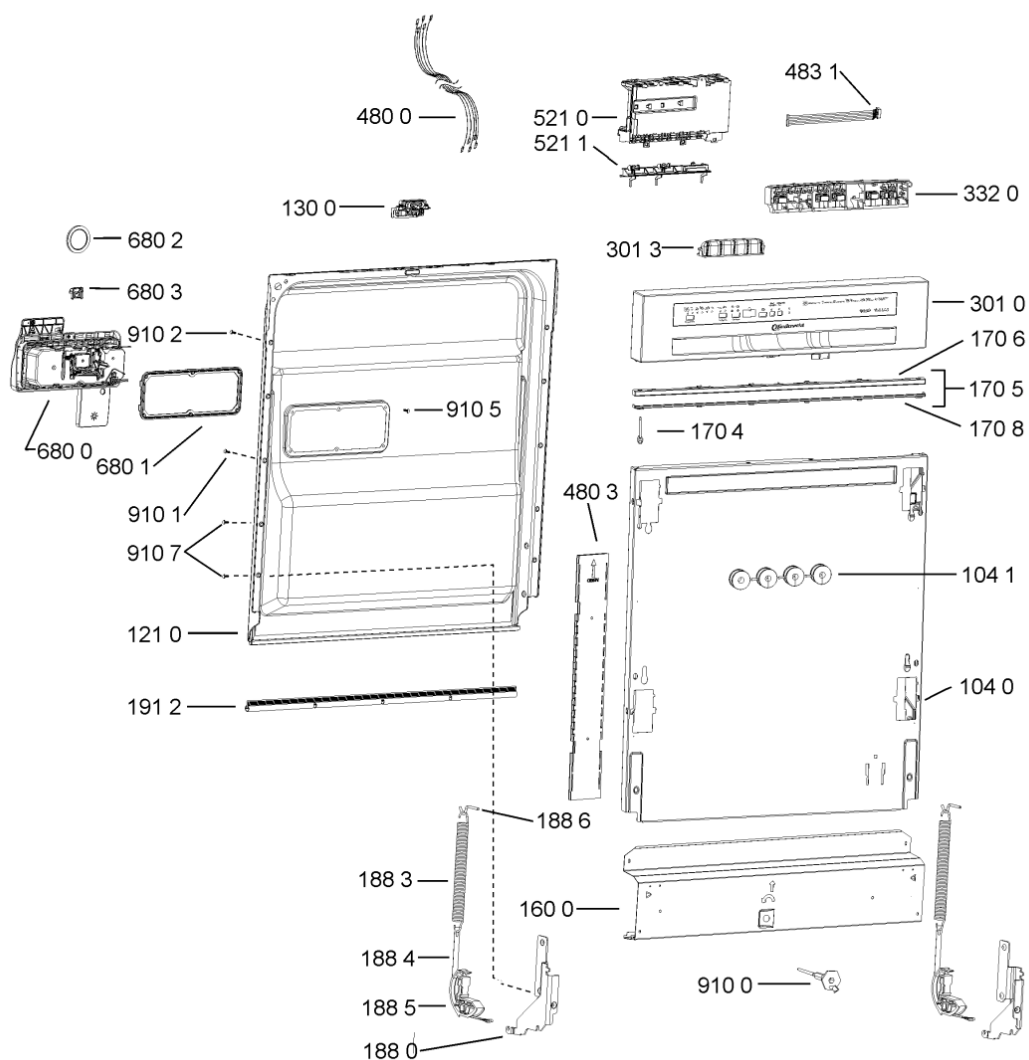

WHR19530

Tavole

08008597