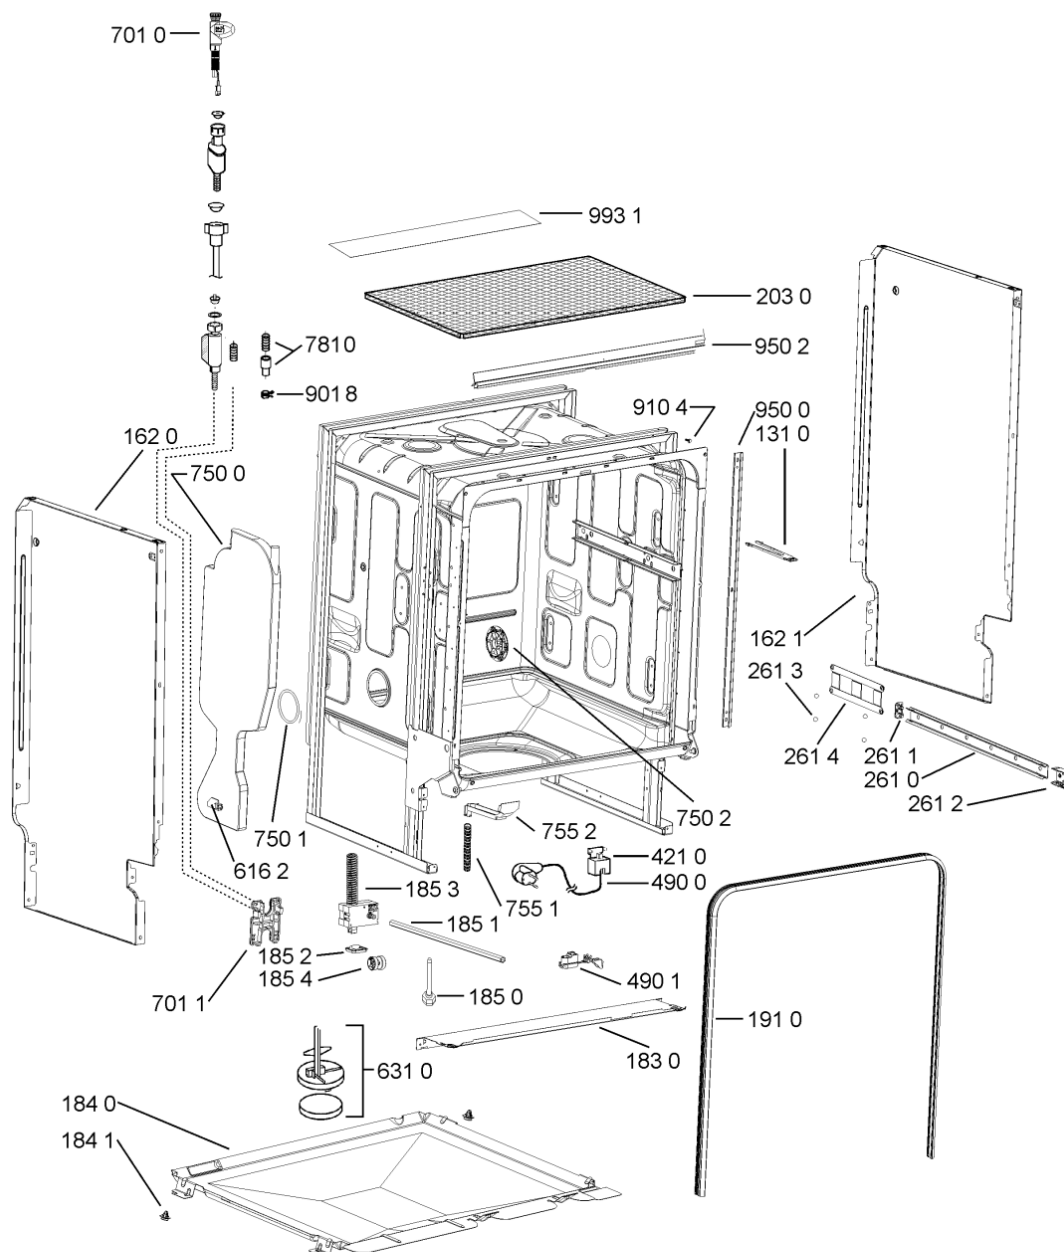

9502	481246668573 (C00330914)		guarnizione sup. vasca, grigio
9503	481253058093 (C00312677)	1 x 480140102389 (C00313077)	guarnizione camera acq sk 5199 01 4
9931	481246678388 (C00319875)		foglio protezione vapori
999	C00564017		caratt. tecniche whp
999	C00347411		schema funzionale whp
999	C00347415		testprogram whp
999	C00347406		codici errore whp
999	C00347414		tabella elettronica whp

WHR10839

Tavole

08008525