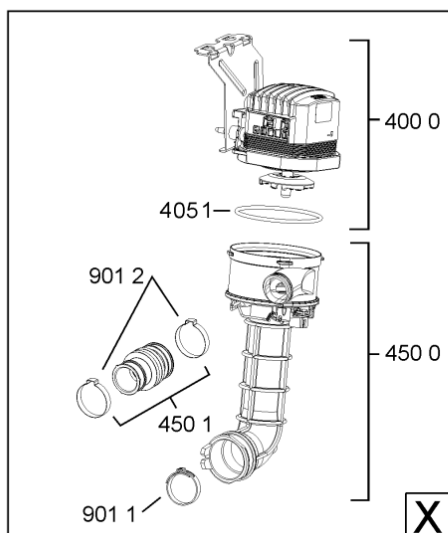

08008511

WHR10838

Lista

Ricambi

Rif.	Cod.Ricam	Dal S/N	Al S/N	Sostituto	Descrizione	Notizia	Codice
1040	480140102554 (C00323854)			1 x 481010671571 (C00316120)	porta da incasso		
1041	481240449876 (C00314206)				staffa fiss. pannello		
1210	480140102555 (C00323855)				controporta		
1300	480140102019 (C00312103)			1 x 481010792430 (C00376319)	ganc.port.movib atlantic		
1310	480140102029 (C00311332)			1 x 481010796804 (C00378791)	aggancio, bloccare		
1600	481244089138 (C00328410)				zoccolo (lamiera)		
1620	481244011467 (C00316509)				fianco sx		
1621	481244011476 (C00328014)			1 x 481244011466 (C00316507)	fianco destro		
1704	481950218241 (C00333202)				vite in plastica		
1706	480140102594 (C00394736)			1 x 481072514221 (C00345055)	battente regol. 10mm atlantic bianca		
1708	480140102593 (C00394735)			1 x 481072514221 (C00345055)	battente regol. 5mm atlantic bianca		
1830	480140100758 (C00322623)				crossbar		
1840	481244011463 (C00317159)				base raccoglig. raccogligocce		
1841	481240118402 (C00317898)				supporto base raccoglig.		
1850	481250518418 (C00311544)				pedino regolabile		
1851	481252898004 (C00318701)				perno regol. ruota post.		