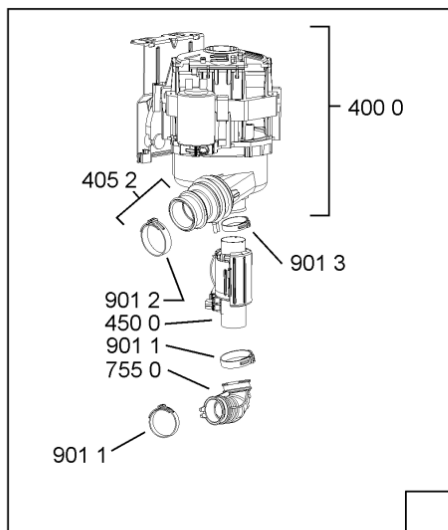

08008511

WHR10838

Lista

Ricambi

Rif.	Cod.Ricam	Dal S/N	Al S/N	Sostituto	Descrizione	Notizia	Codice
1040	480140102554 (C00323854)			1 x 481010671571 (C00316120)	porta da incasso		
1041	481240449876 (C00314206)				staffa fiss. pannello		
1210	480140102555 (C00323855)				controporta		
1300	480140102019 (C00312103)			1 x 481010792430 (C00376319)	ganc.port.movib atlantic		
1310	480140102029 (C00311332)			1 x 481010796804 (C00378791)	aggancio, bloccare		
1600	481244089138 (C00328410)				zoccolo (lamiera)		
1620	481244011467 (C00316509)				fianco sx		
1621	481244011476 (C00328014)			1 x 481244011466 (C00316507)	fianco destro		
1704	481950218241 (C00333202)				vite in plastica		
1706	480140102594 (C00394736)			1 x 481072514221 (C00345055)	battente regol. 10mm atlantic bianca		
1708	480140102593 (C00394735)			1 x 481072514221 (C00345055)	battente regol. 5mm atlantic bianca		
1830	480140100758 (C00322623)				crossbar		
1840	481244011463 (C00317159)				base raccoglig. raccogligocce		
1841	481240118402 (C00317898)				supporto base raccoglig.		
1850	481250518418 (C00311544)				pedino regolabile		
1851	481252898004 (C00318701)				perno regol. ruota post.		