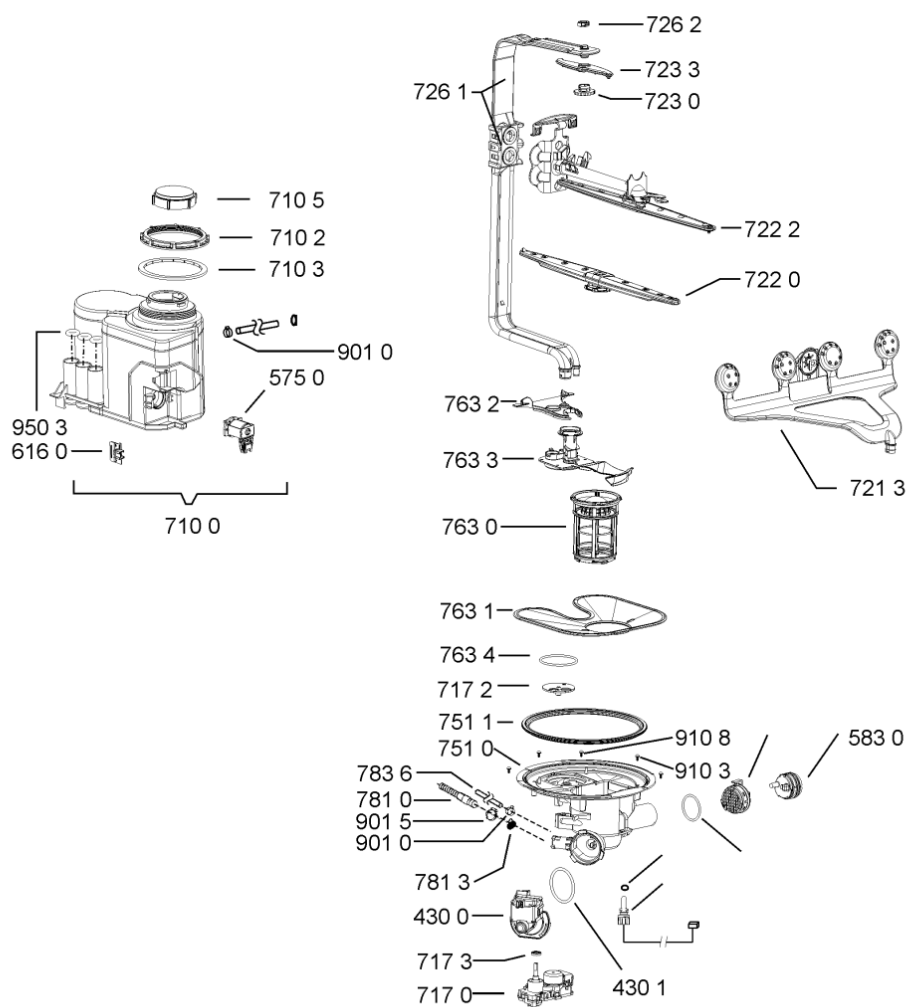

WHR19527

Tavole

08008606