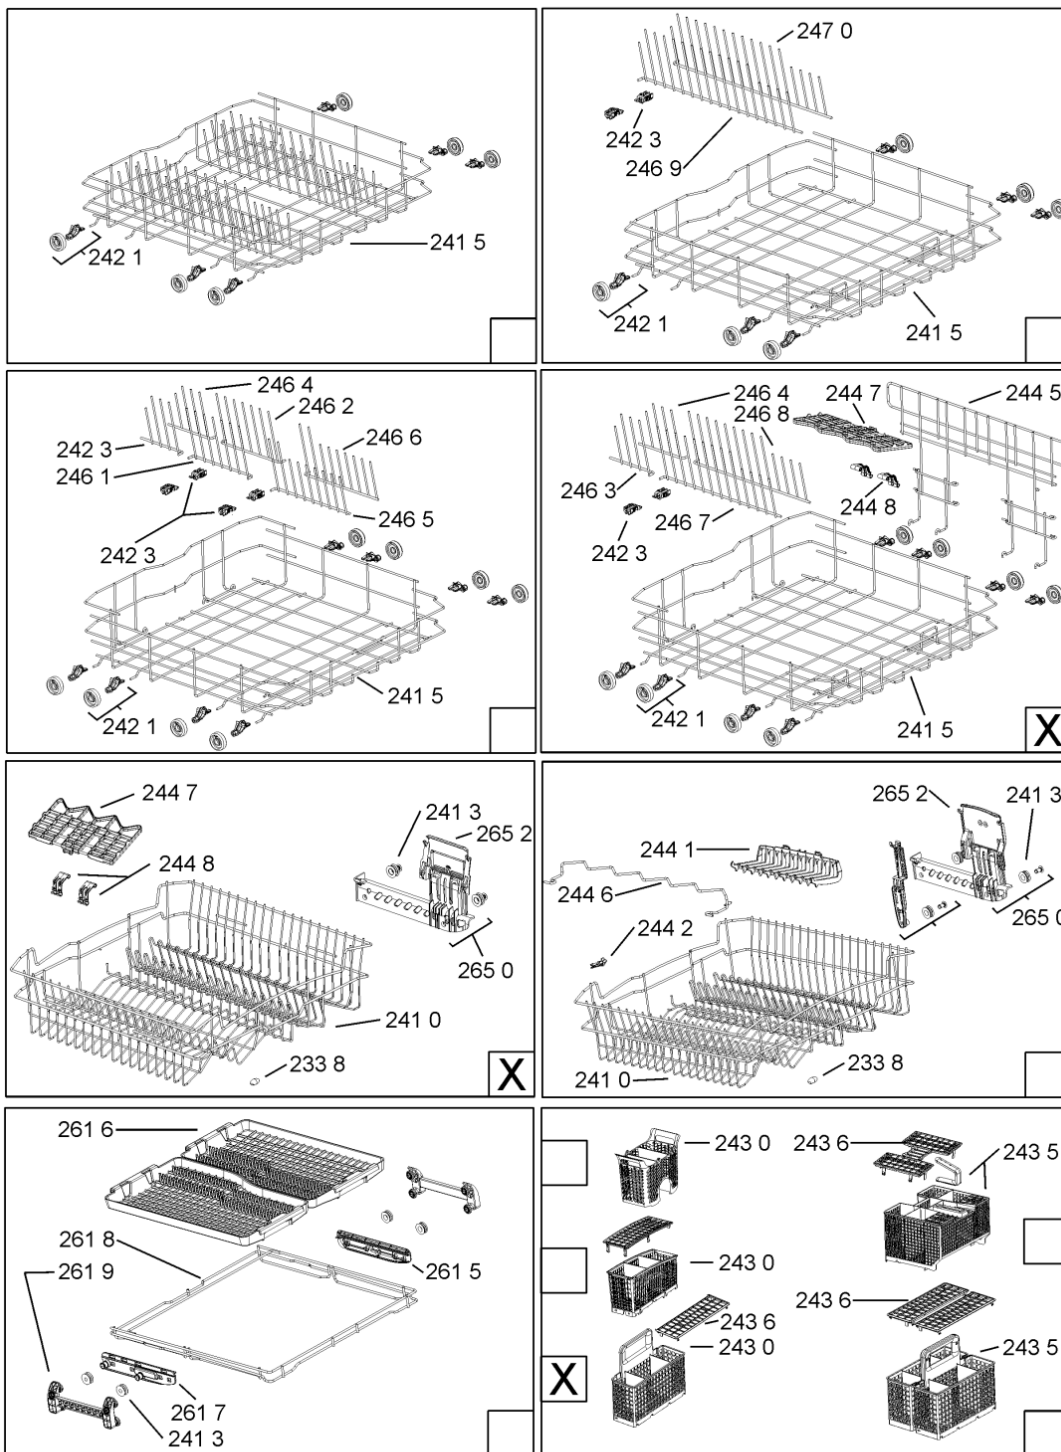

WHR23964

Tavole

400010417699