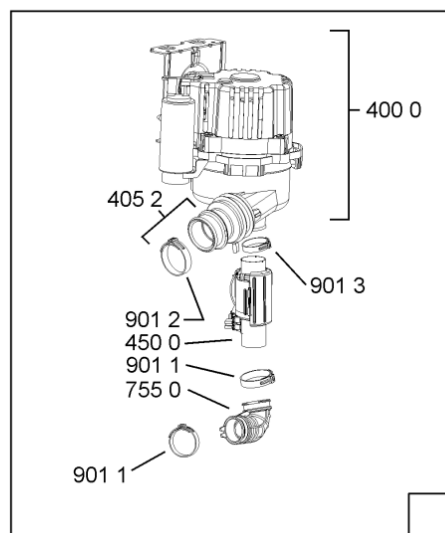

08008511

WHR10838

Lista

Ricambi

Rif.	Cod.Ricam	Dal S/N	Al S/N	Sostituto	Descrizione	Notizia	Codice
1040	480140102554 (C00323854)			1 x 481010671571 (C00316120)	porta da incasso		
1041	481240449876 (C00314206)				staffa fiss. pannello		
1210	480140102555 (C00323855)				controporta		
1300	480140102019 (C00312103)			1 x 481010792430 (C00376319)	ganc.port.movib atlantic		
1310	480140102029 (C00311332)			1 x 481010796804 (C00378791)	aggancio, bloccare		
1600	481244089138 (C00328410)				zoccolo (lamiera)		
1620	481244011467 (C00316509)				fianco sx		
1621	481244011476 (C00328014)			1 x 481244011466 (C00316507)	fianco destro		
1704	481950218241 (C00333202)				vite in plastica		
1706	480140102594 (C00394736)			1 x 481072514221 (C00345055)	battente regol. 10mm atlantic bianca		
1708	480140102593 (C00394735)			1 x 481072514221 (C00345055)	battente regol. 5mm atlantic bianca		
1830	480140100758 (C00322623)				crossbar		
1840	481244011463 (C00317159)				base raccoglig. raccogligocce		
1841	481240118402 (C00317898)				supporto base raccoglig.		
1850	481250518418 (C00311544)				pedino regolabile		
1851	481252898004 (C00318701)				perno regol. ruota post.		