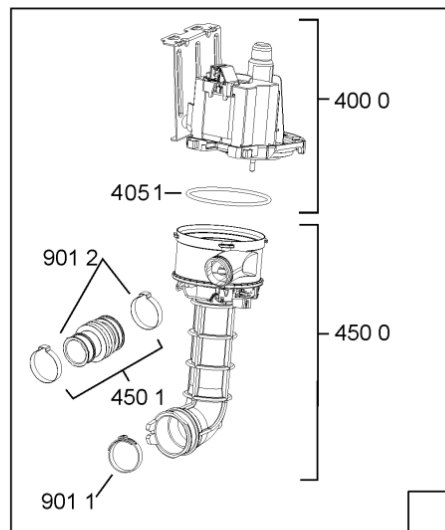

08008511

WHR10838

Lista

Ricambi

Rif.	Cod.Ricam	Dal S/N	Al S/N	Sostituto	Descrizione	Notizia	Codice
1040	480140102554 (C00323854)			1 x 481010671571 (C00316120)	porta da incasso		
1041	481240449876 (C00314206)				staffa fiss. pannello		
1210	480140102555 (C00323855)				controporta		
1300	480140102019 (C00312103)			1 x 481010792430 (C00376319)	ganc.port.movib atlantic		
1310	480140102029 (C00311332)			1 x 481010796804 (C00378791)	aggancio, bloccare		
1600	481244089138 (C00328410)				zoccolo (lamiera)		
1620	481244011467 (C00316509)				fianco sx		
1621	481244011476 (C00328014)			1 x 481244011466 (C00316507)	fianco destro		
1704	481950218241 (C00333202)				vite in plastica		
1706	480140102594 (C00394736)			1 x 481072514221 (C00345055)	battente regol. 10mm atlantic bianca		
1708	480140102593 (C00394735)			1 x 481072514221 (C00345055)	battente regol. 5mm atlantic bianca		
1830	480140100758 (C00322623)				crossbar		
1840	481244011463 (C00317159)				base raccoglig. raccogligocce		
1841	481240118402 (C00317898)				supporto base raccoglig.		
1850	481250518418 (C00311544)				pedino regolabile		
1851	481252898004 (C00318701)				perno regol. ruota post.		