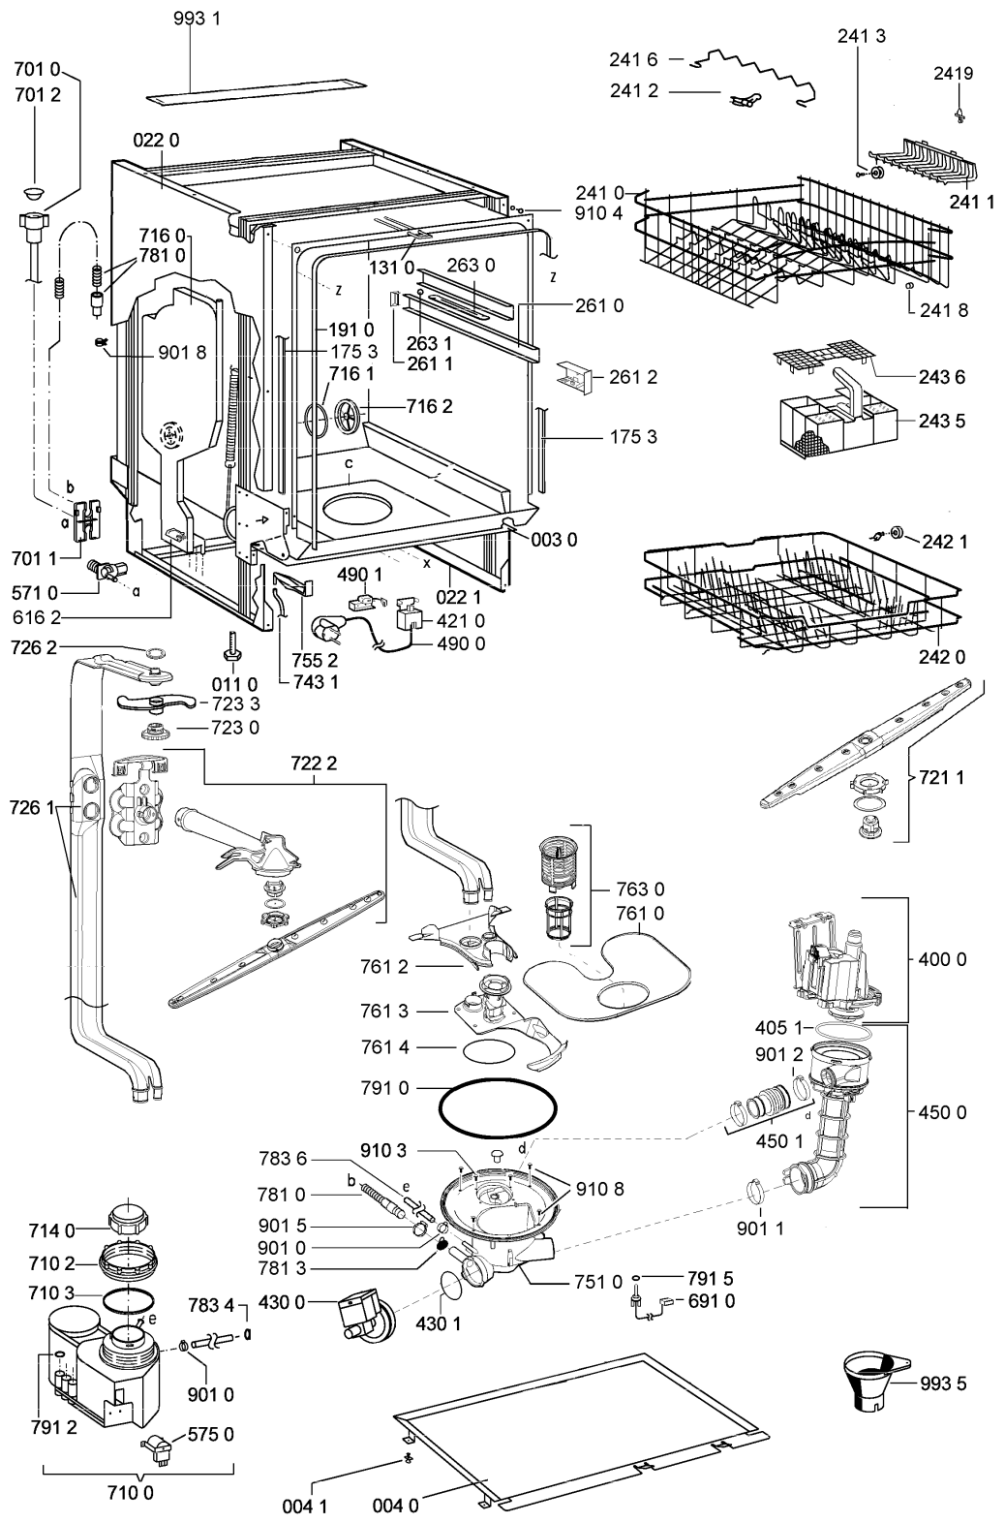

08015584

WHR00530

Lista

Ricambi

Rif.	Cod.Ricam	Dal S/N	Al S/N	Sostituto	Descrizione	Notizia	Codice
0030	481244011455 (C00328008)				traversa ant vasca		
0040	481244011463 (C00317159)				base raccoglig. raccogliocce		
0041	481240118402 (C00317898)				supporto base raccoglig.		
0110	481250518418 (C00311544)				piedino regolabile		
0220	481244011467 (C00316509)				fianco sx		
0221	481244011466 (C00316507)				fianco dx		
0401	481231019244 (C00313635)			1 x 481010517344 (C00314205)	cerniera		
0440	481249238362 (C00311639)				molla tensione porta		
0470	481240448746 (C00311044)				blocchetto frizione porta		
0471	481240118707 (C00311072)				banda scorrimento		
0472	481240468023 (C00311951)				aggancio molla porta		
0530	481244089138 (C00328410)				zoccolo (lamiera)		
1030	480140100568 (C00316193)			1 x 481010671571 (C00316120)	porta da incasso		
1050	481240449876 (C00314206)				staffa fiss. pannello		
1054	481231058117 (C00313673)				dima foratura fd n.sh.		
1200	481244011718 (C00314067)				controporta interna		