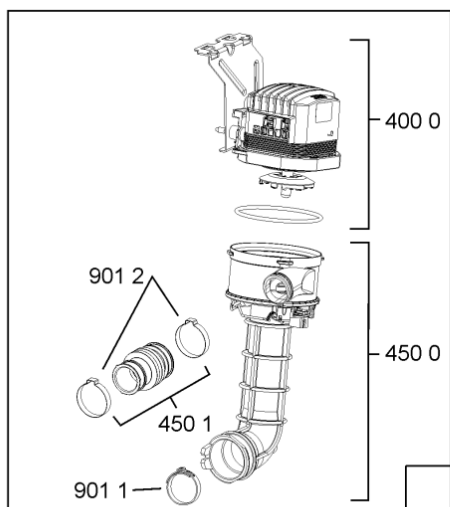

WHR08319

Tavole

400010495104