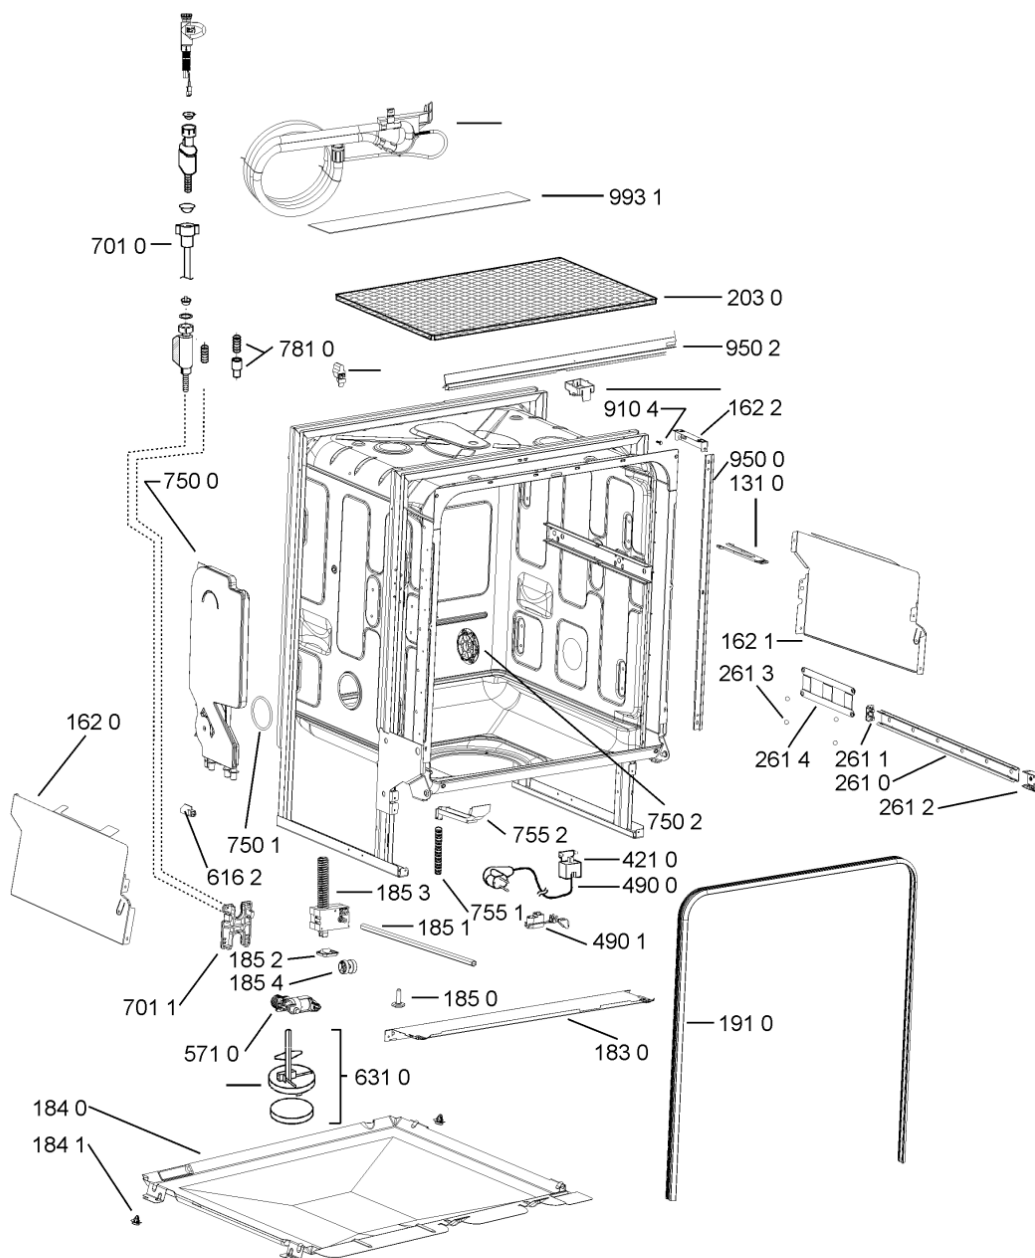

WHR10677

Tavole

400010466023

WHR10677

Lista

Ricambi

Rif.	Cod.Ricam	Dal S/N	Al S/N	Sostituto	Descrizione	Notizia	Codice
1040	481010465798 (C00317882)			1 x 481010671571 (C00316120)	porta esterna bi		
1041	481240449876 (C00314206)				staffa fiss. pannello		
1042	481240448633 (C00314190)				staffa aggancio pannello		
1054	481072900781 (C00325567)				dima foratura atlantic non mostrado		
1210	480140102018 (C00313440)				controporta atlantic		
1300	481010380263 (C00313027)			1 x 481010792430 (C00376319)	ganc.port.movib atlantic		
1310	480140102029 (C00311332)			1 x 481010796804 (C00378791)	aggancio, bloccare		
1600	481244089138 (C00328410)				zoccolo (lamiera)		
1620	481010438127 (C00324310)				pannello later. sinistro		
1621	481010438138 (C00324311)				pannello later. destro		
1622	481072629081 (C00325550)				gancio fiss. doppio		
1830	481010475355 (C00324542)				traversa		
1840	481010583706 (C00324836)				base raccoglig.		
1841	481240118402 (C00317898)				supporto base raccoglig.		
1850	481250518418 (C00311544)				pedino regolabile		
1851	481252898004 (C00318701)				perno regol. ruota post.		