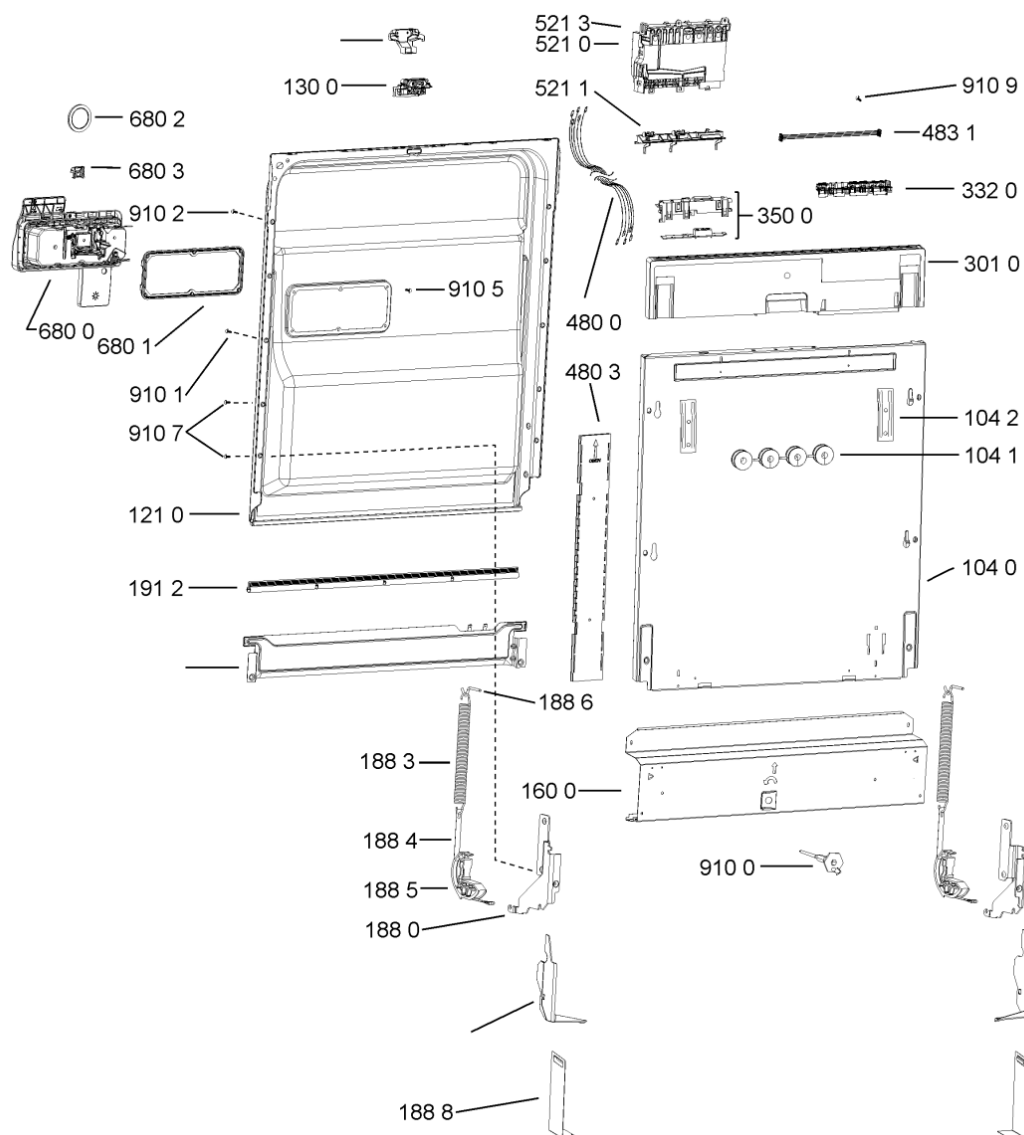

WHR10678

Tavole

400010497209

WHR10678

Lista

Ricambi

Rif.	Cod.Ricam	Dal S/N	Al S/N	Sostituto	Descrizione	Notizia	Codice
1040	481010465798 (C00317882)			1 x 481010671571 (C00316120)	porta esterna bi		
1041	481240449876 (C00314206)				staffa fiss. pannello		
1042	481240448633 (C00314190)				staffa aggancio pannello		
1054	481072900781 (C00325567)				dima foratura atlantic non mostrado		
1210	480140102018 (C00313440)				controporta atlantic		
1300	481010380263 (C00313027)			1 x 481010792430 (C00376319)	ganc.port.movib atlantic		
1310	480140102029 (C00311332)			1 x 481010796804 (C00378791)	aggancio, bloccare		
1600	481244089138 (C00328410)				zoccolo (lamiera)		
1620	481010438127 (C00324310)				pannello later. sinistro		
1621	481010438138 (C00324311)				pannello later. destro		
1622	481072629081 (C00325550)				gancio fiss. doppio		
1830	481010475355 (C00324542)				traversa		
1840	481010583706 (C00324836)				base raccoglig.		
1841	481240118402 (C00317898)				supporto base raccoglig.		
1850	481250518418 (C00311544)				pedino regolabile		
1851	481252898004 (C00318701)				perno regol. ruota post.		