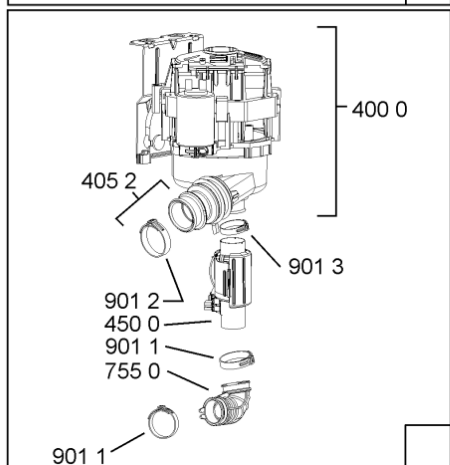

WHR08319

Tavole

400010495104