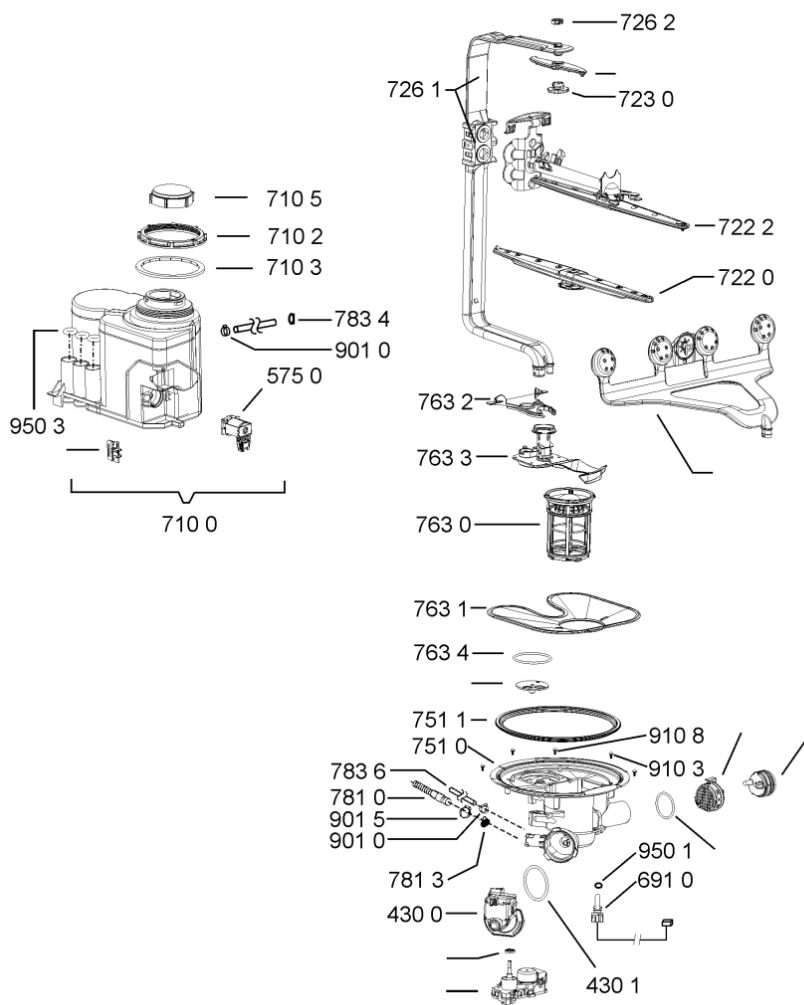

WHR10699

Lista

Ricambi

Rif.	Cod.Ricam	Dal S/N	Al S/N	Sostituto	Descrizione	Notizia	Codice
9501	481246668504 (C00330909)				guarnizione sonda ntc		
9502	481246668573 (C00330914)				guarnizione sup. vasca, grigio		
9503	481253058093 (C00312677)			1 x 480140102389 (C00313077)	guarnizione camera acq sk 5199 01 4		
9931	481246678388 (C00319875)				foglio protezione vapori		
999	C00541722				caratt. tecniche whp		
999	C00347488				schema funzionale whp		
999	C00347415				testprogram whp		
999	C00347406				codici errore whp		
999	C00347642				tabella elettronica whp		

WHR10984

Tavole

400010395437