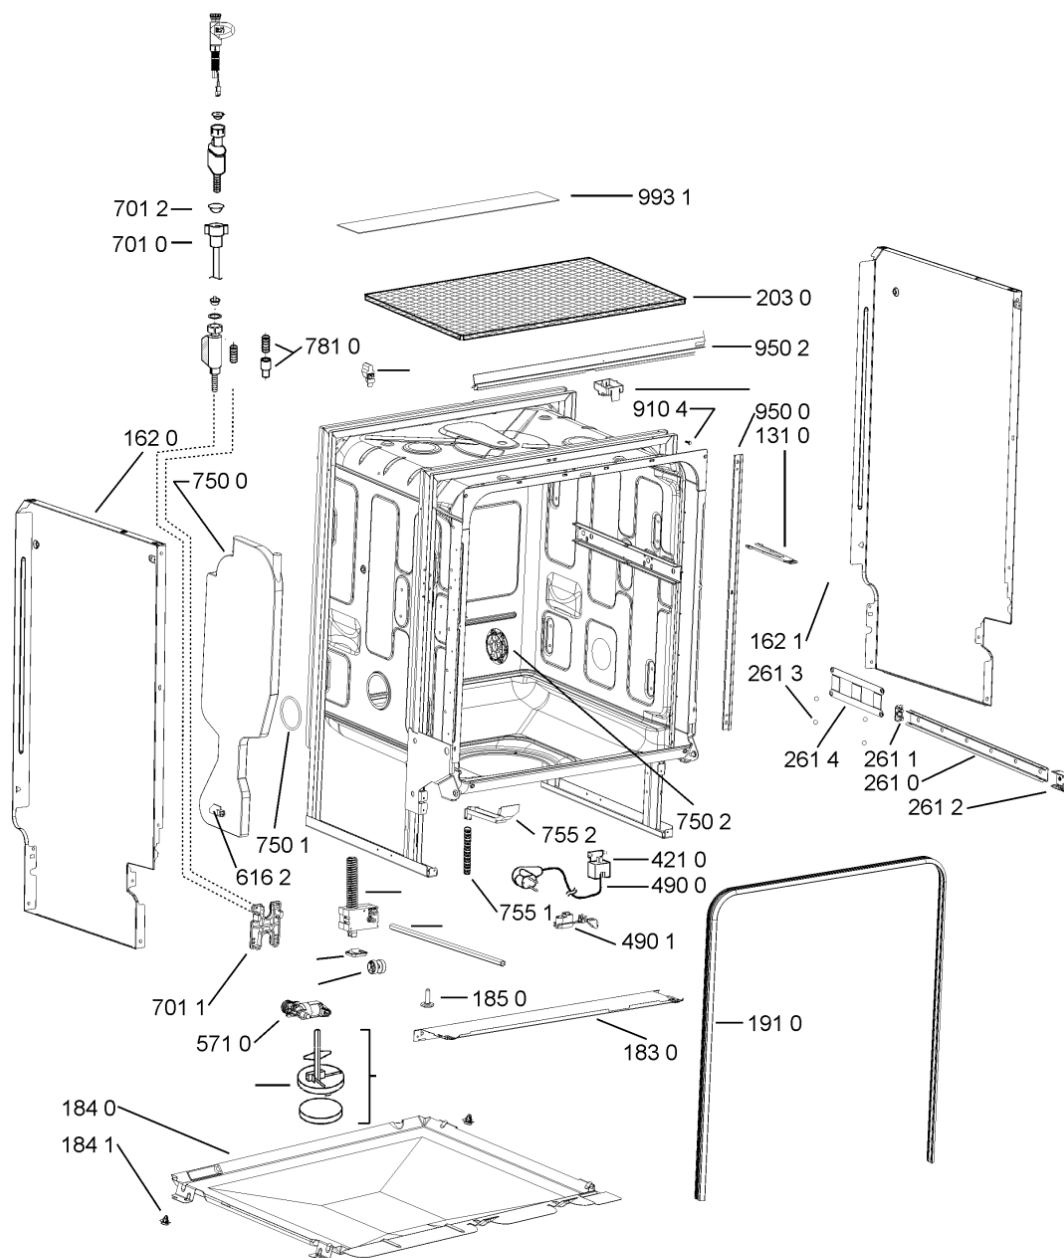

WHR11262

Tavole

400010372961

WHR11262

Lista

Ricambi

Rif.	Cod.Ricam	Dal S/N	Al S/N	Sostituto	Descrizione	Notizia	Codice
1040	480140103026 (C00323877)			1 x 481010671571 (C00316120)	porta esterna bi		
1041	481240449876 (C00314206)				staffa fiss. pannello		
1042	481240448633 (C00314190)				staffa aggancio pannello		
1210	480140102018 (C00313440)				controporta atlantic		
1300	480140102019 (C00312103)			1 x 481010792430 (C00376319)	ganc.port.movib atlantic		
1310	480140102029 (C00311332)			1 x 481010796804 (C00378791)	aggancio, bloccare		
1600	481244089138 (C00328410)				zoccolo (lamiera)		
1620	481244011467 (C00316509)				fianco sx		
1621	481244011466 (C00316507)				fianco dx		
1830	481244011455 (C00328008)				traversa ant vasca		
1840	481244011463 (C00317159)				base raccoglig. raccogligocce		
1841	481240118402 (C00317898)				supporto base raccoglig.		
1850	481250518418 (C00311544)				piedino regolabile		
1880	481231019244 (C00313635)			1 x 481010517344 (C00314205)	cerniera		
1883	481249238362 (C00311639)				molla tensione porta		
1884	481240118707 (C00311072)				banda scorrimento		