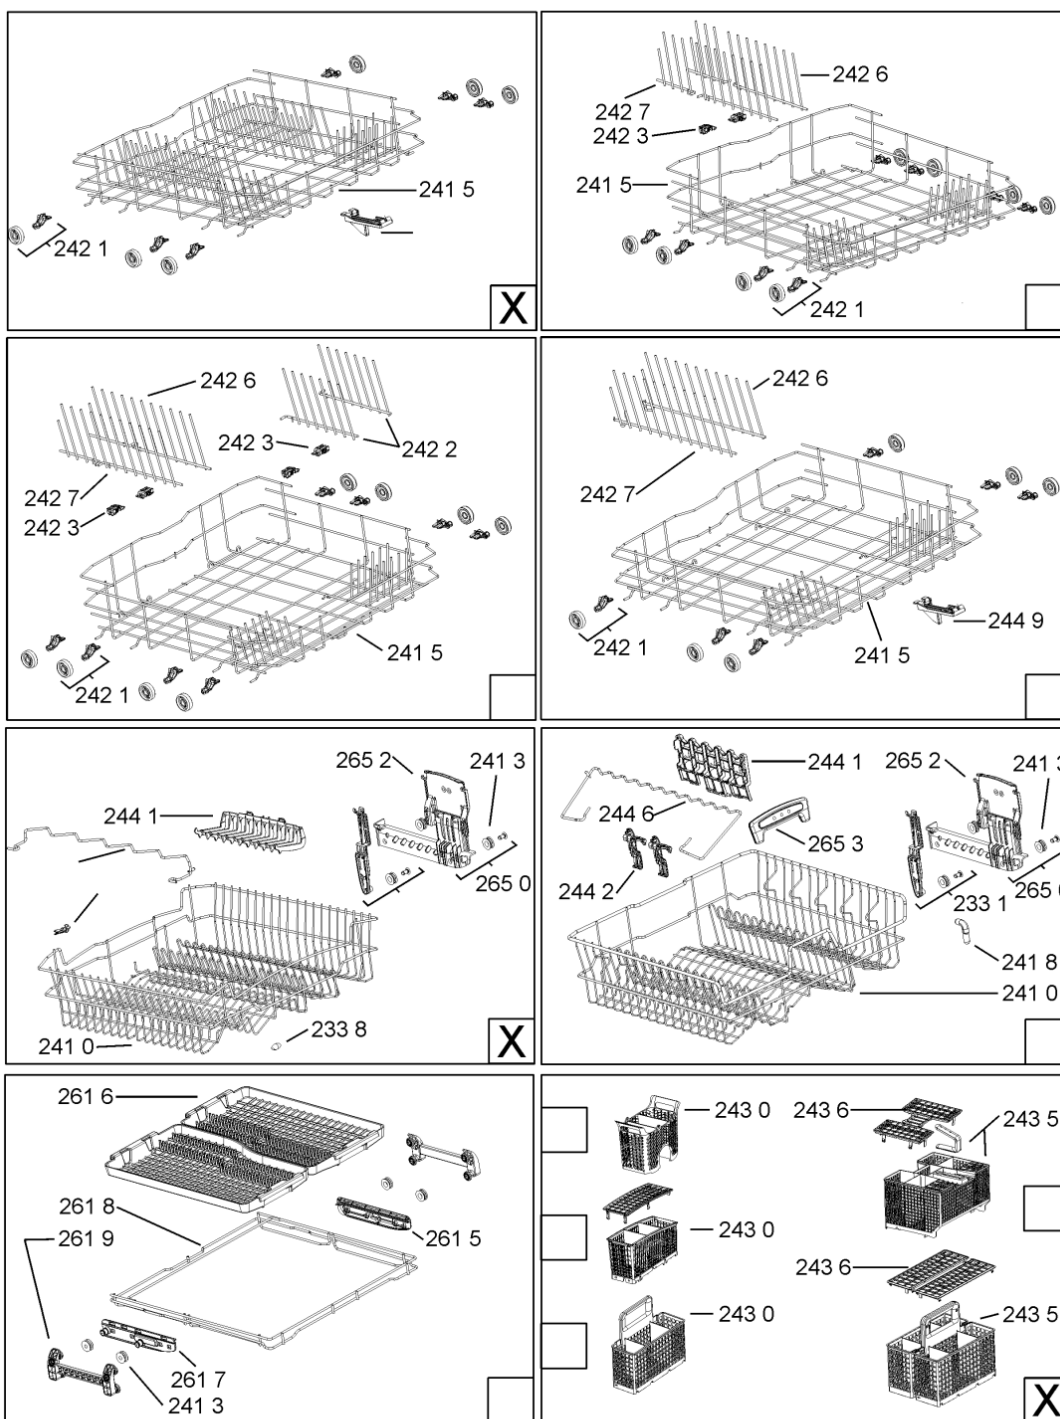

WHR11017

Tavole

400010372696