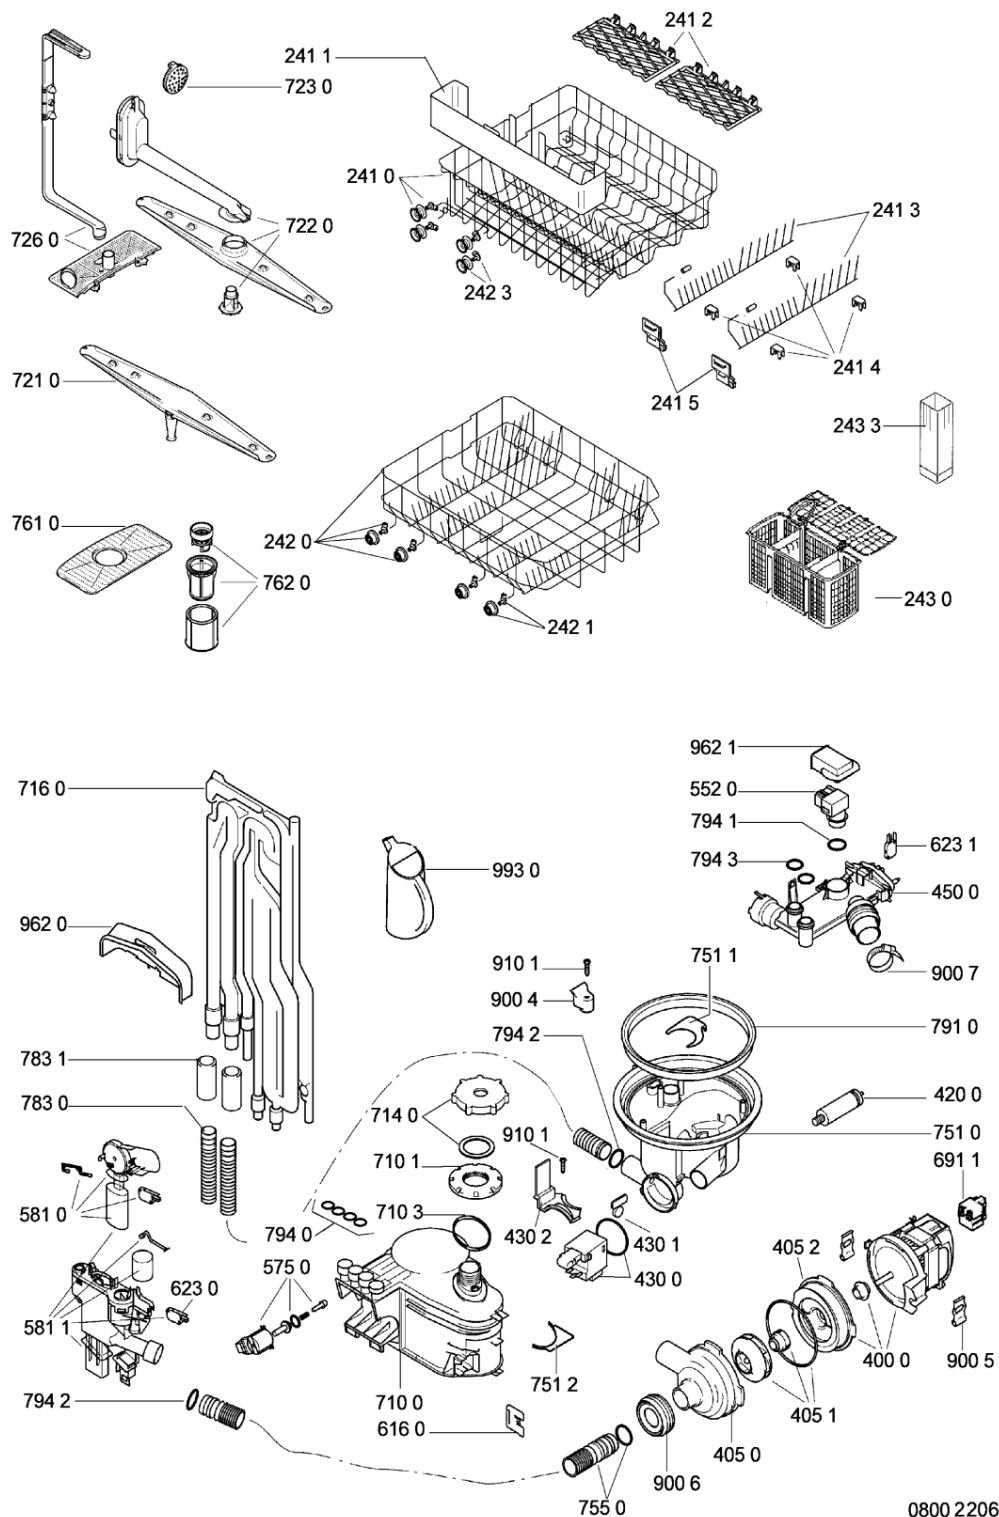

WHR60065

Tavole

0800 2206