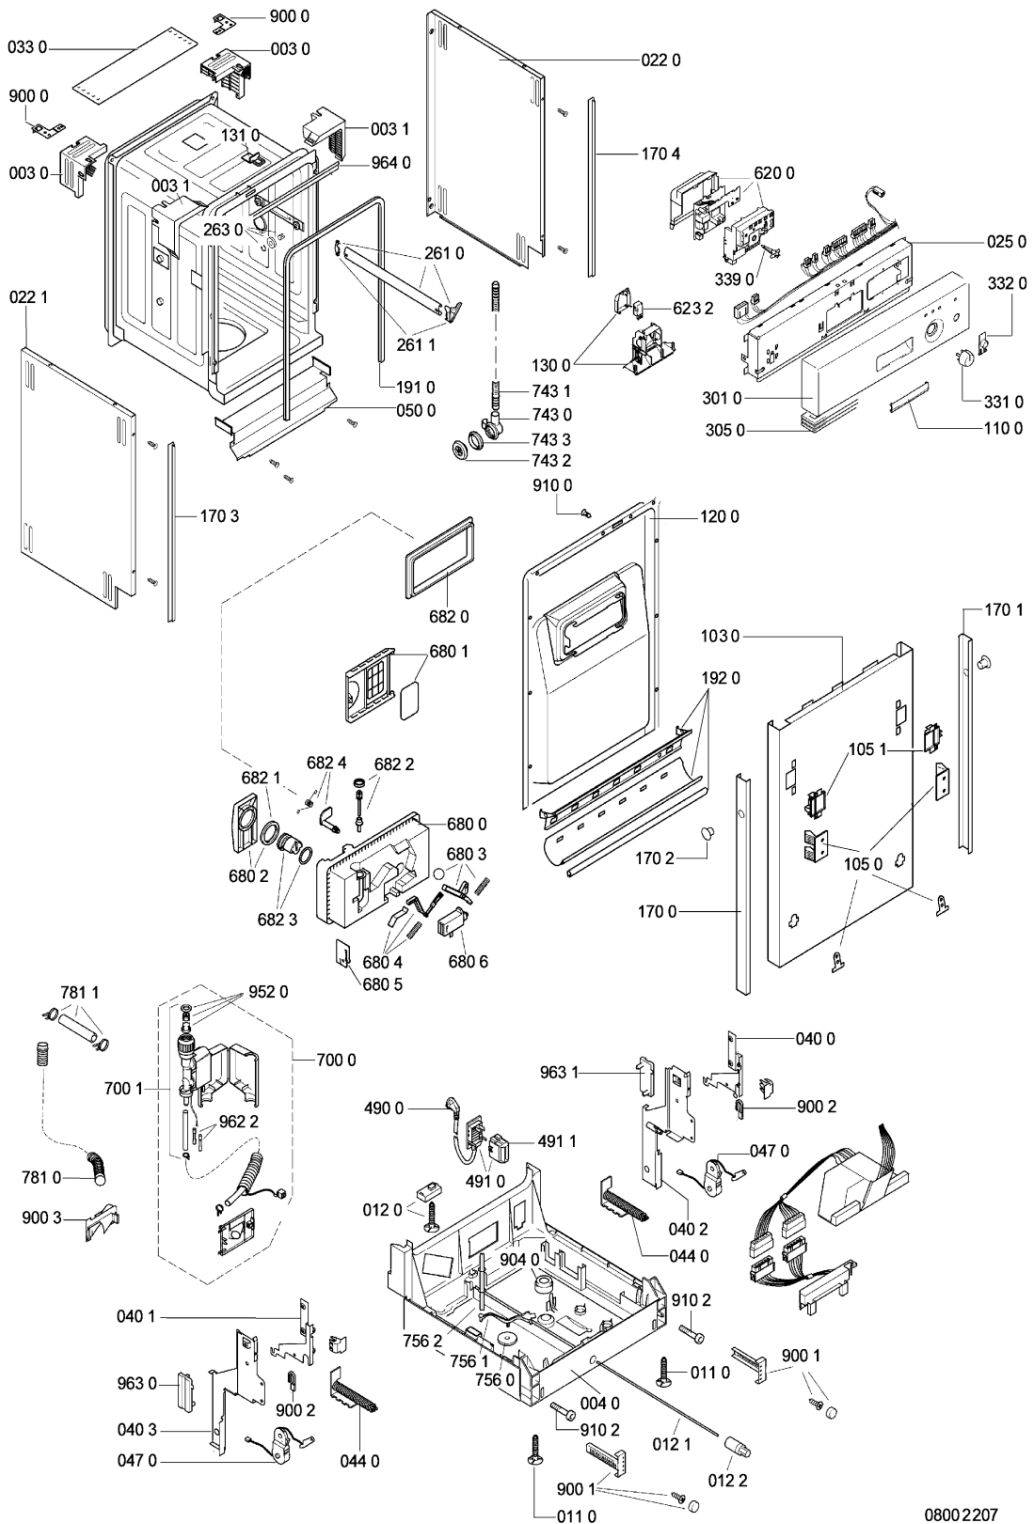

WHR60066

Tavole

08002207