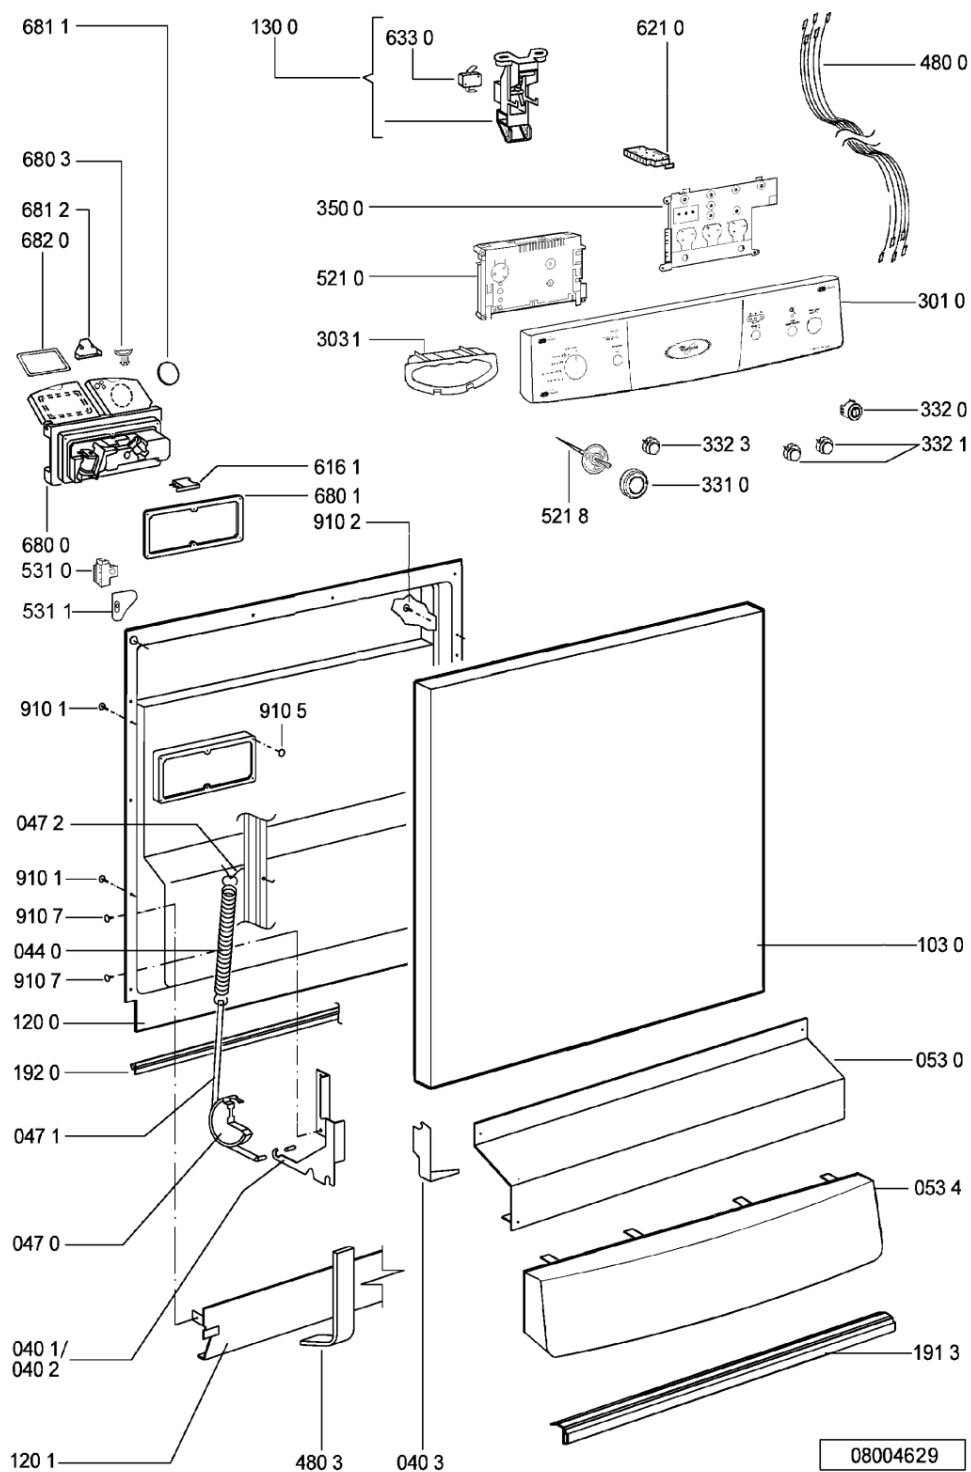

WHR68218

Tavole