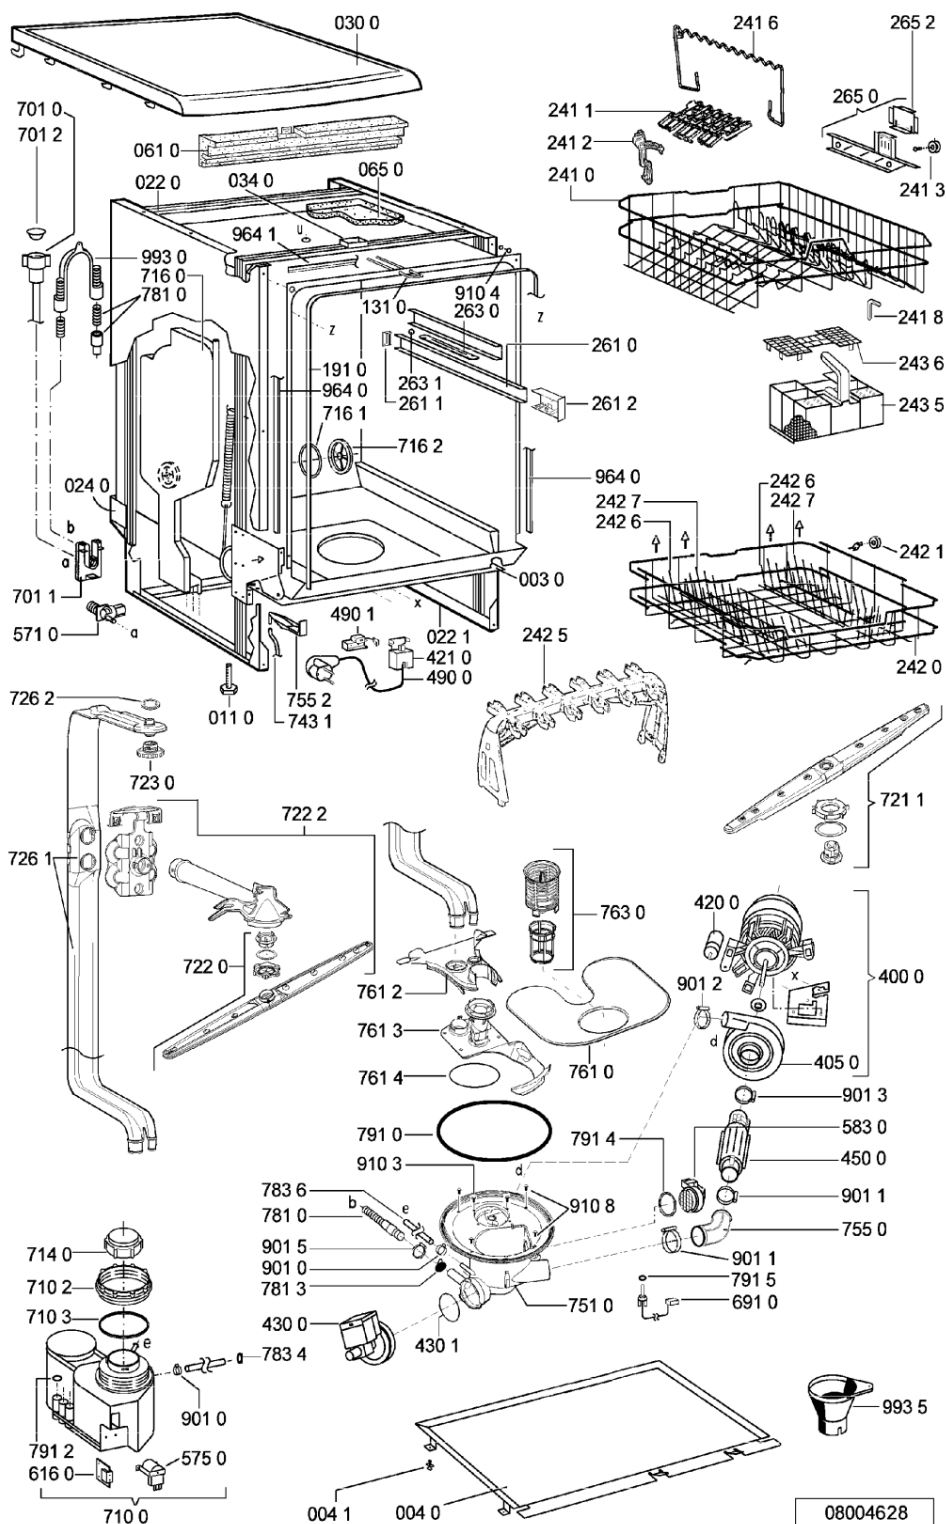

Tavole

WHR68217

Lista

Ricambi

Rif.	Cod.Ricam	Dal S/N	Al S/N	Sostituto	Descrizione	Notizia	Codice
003 0	481244011455 (C00328008)				traversa ant vasca		
004 0	481244011463 (C00317159)				base raccoglig. raccogliocce		
004 1	481240118402 (C00317898)				supporto base raccoglig.		
011 0	481250518419 (C00318445)				piedino regolabile		
022 0	481244010755 (C00327954)				fianco sinistro sinistro		
022 1	481244010754 (C00327953)				fianco destro, bianco		
024 0	481244011468 (C00403183)				pannello post. schienale		
030 0	481231019004 (C00317708)				piano lavoro bianco		
034 0	481240478237 (C00329171)				blocchetto dist piano lav.		
040 1	481241718774 (C00312272)				cerniera porta sinistra		
040 2	481241718773 (C00312358)				cerniera porta destra		
040 3	481241719279 (C00329722)				protezione porta (set)		
044 0	481249238358 (C00312167)				molla tensione porta		
047 0	481240448746 (C00311044)				blocchetto frizione porta		
047 1	481240118707 (C00311072)				banda scorrimento		
047 2	481240468023 (C00311951)				aggancio molla porta		