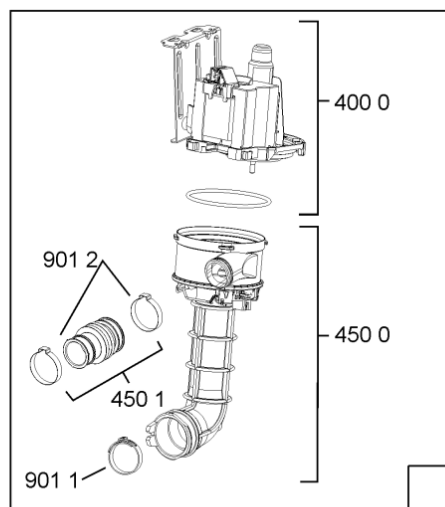

WHR10320

Tavole

400010495106