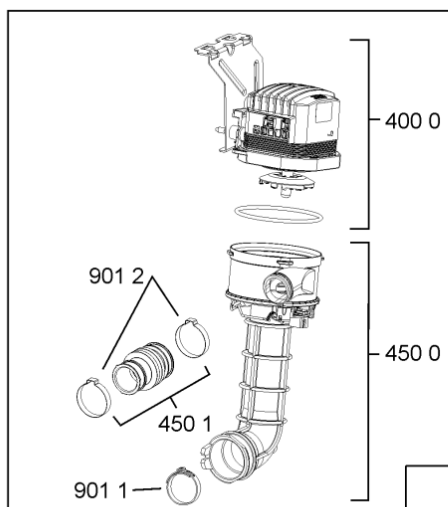

WHR10320

Tavole

400010495106