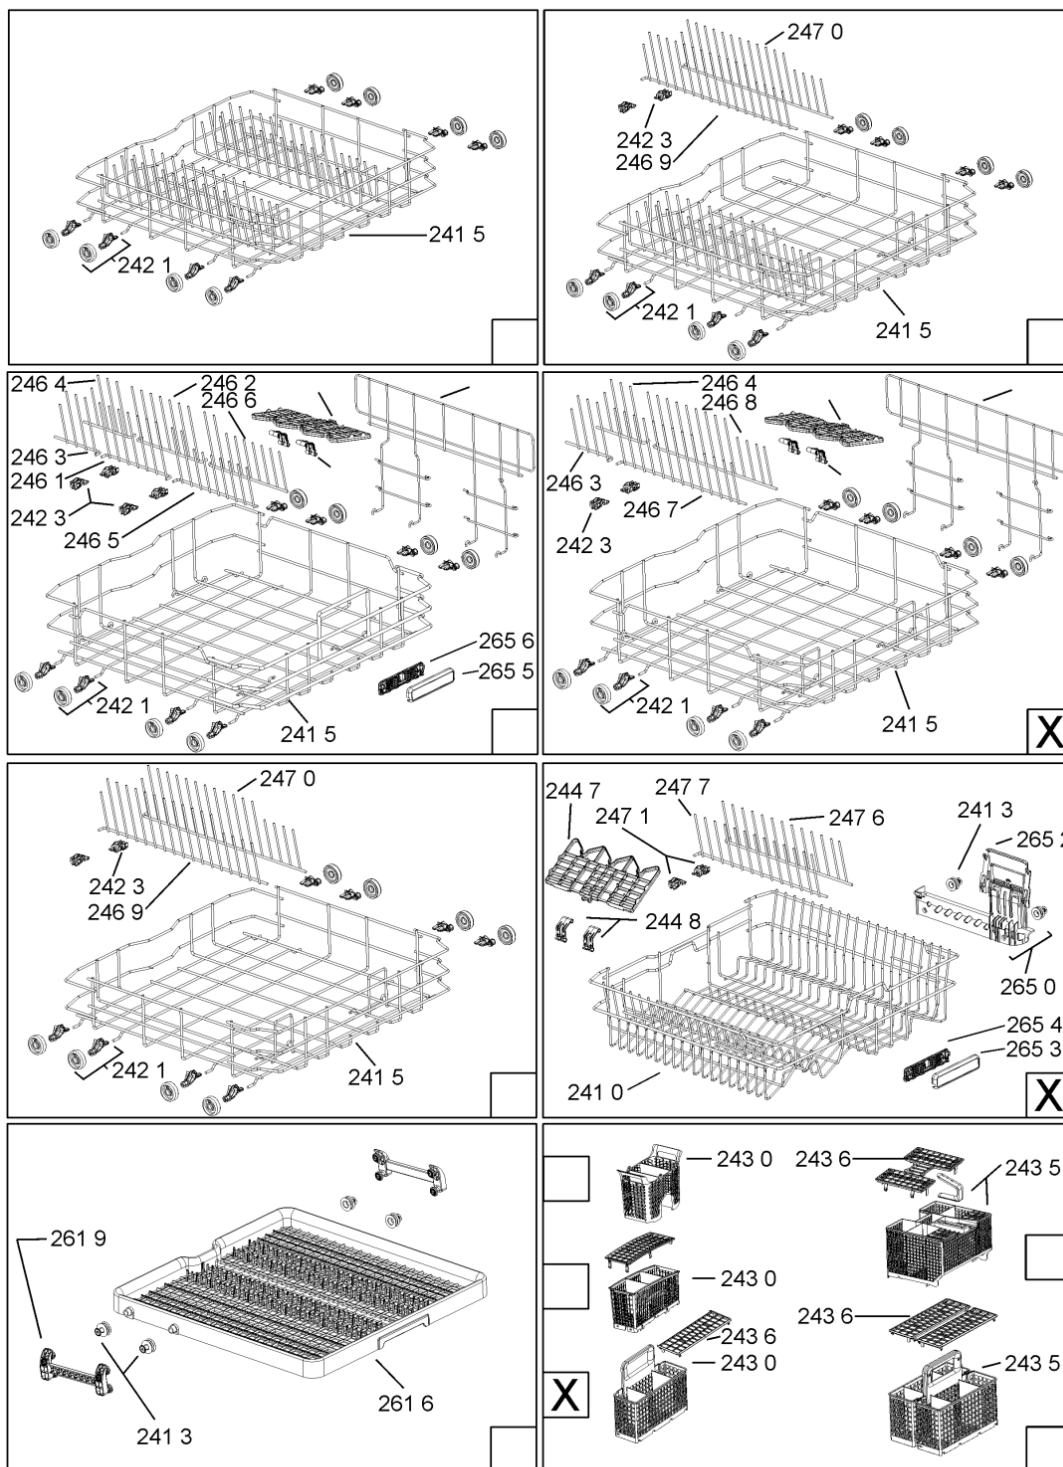

WHR10643

Tavole

400010662721