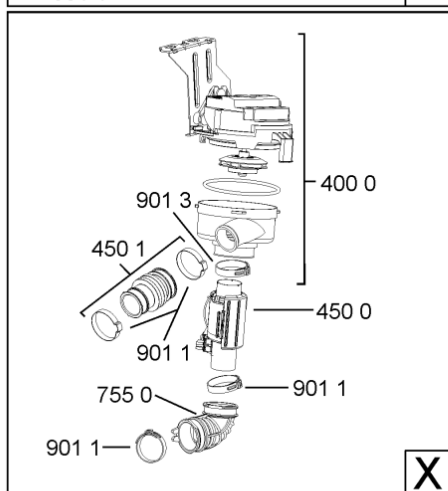

WHR10320

Tavole

400010495106