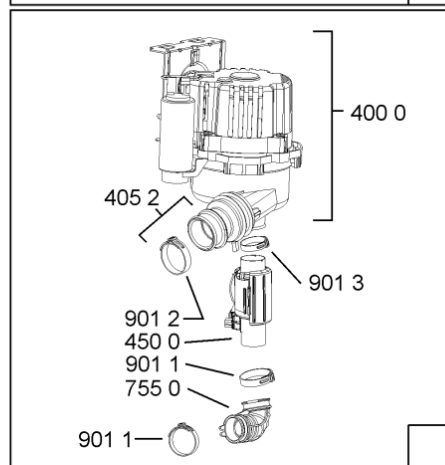

WHR10320

Tavole

400010495106