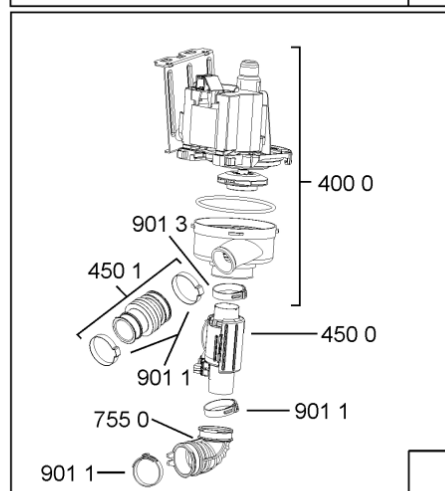

WHR10320

Tavole

400010495106