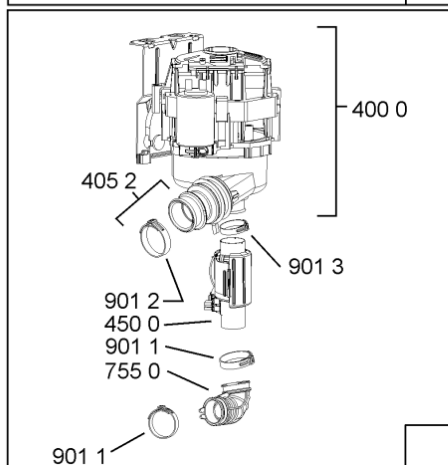

WHR10320

Tavole

400010495106