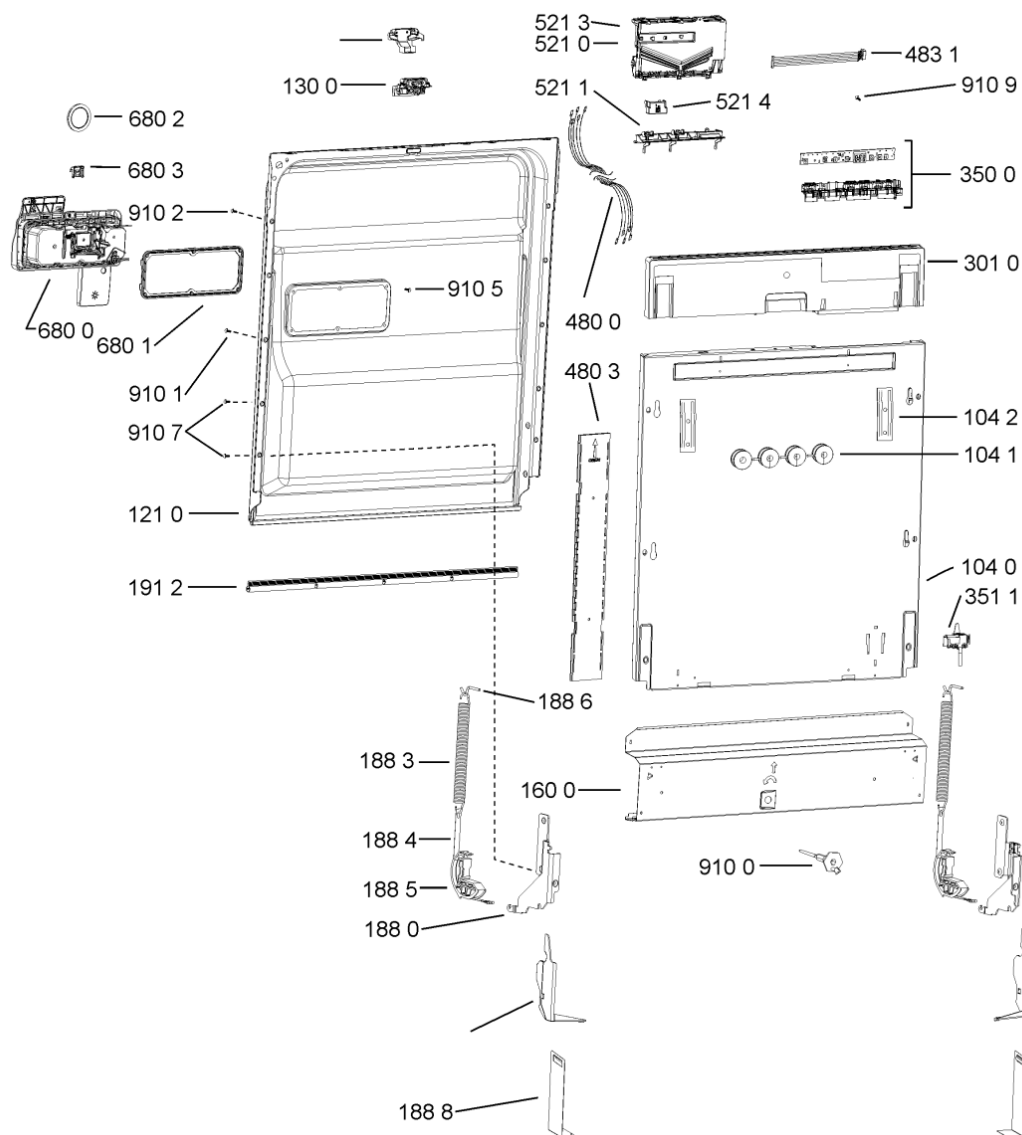

WHR10679

Lista

Ricambi

Rif.	Cod.Ricam	Dal S/N	Al S/N	Sostituto	Descrizione	Notizia	Codice
999	C00347415				testprogram whp		
999	C00347406				codici errore whp		
999	C00347414				tabella elettronica whp		

WHR10717

Tavole

400010621901