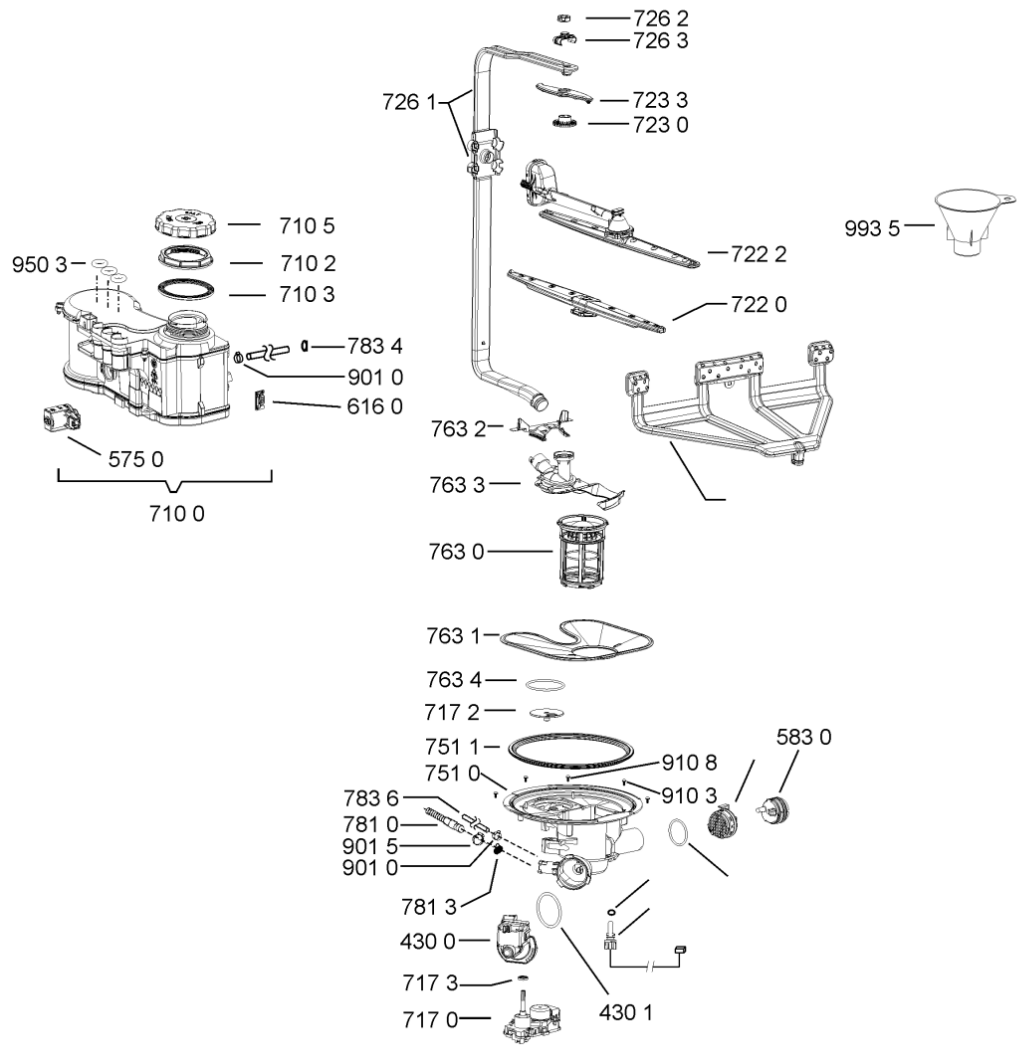

WHR18960

Tavole

400010770940