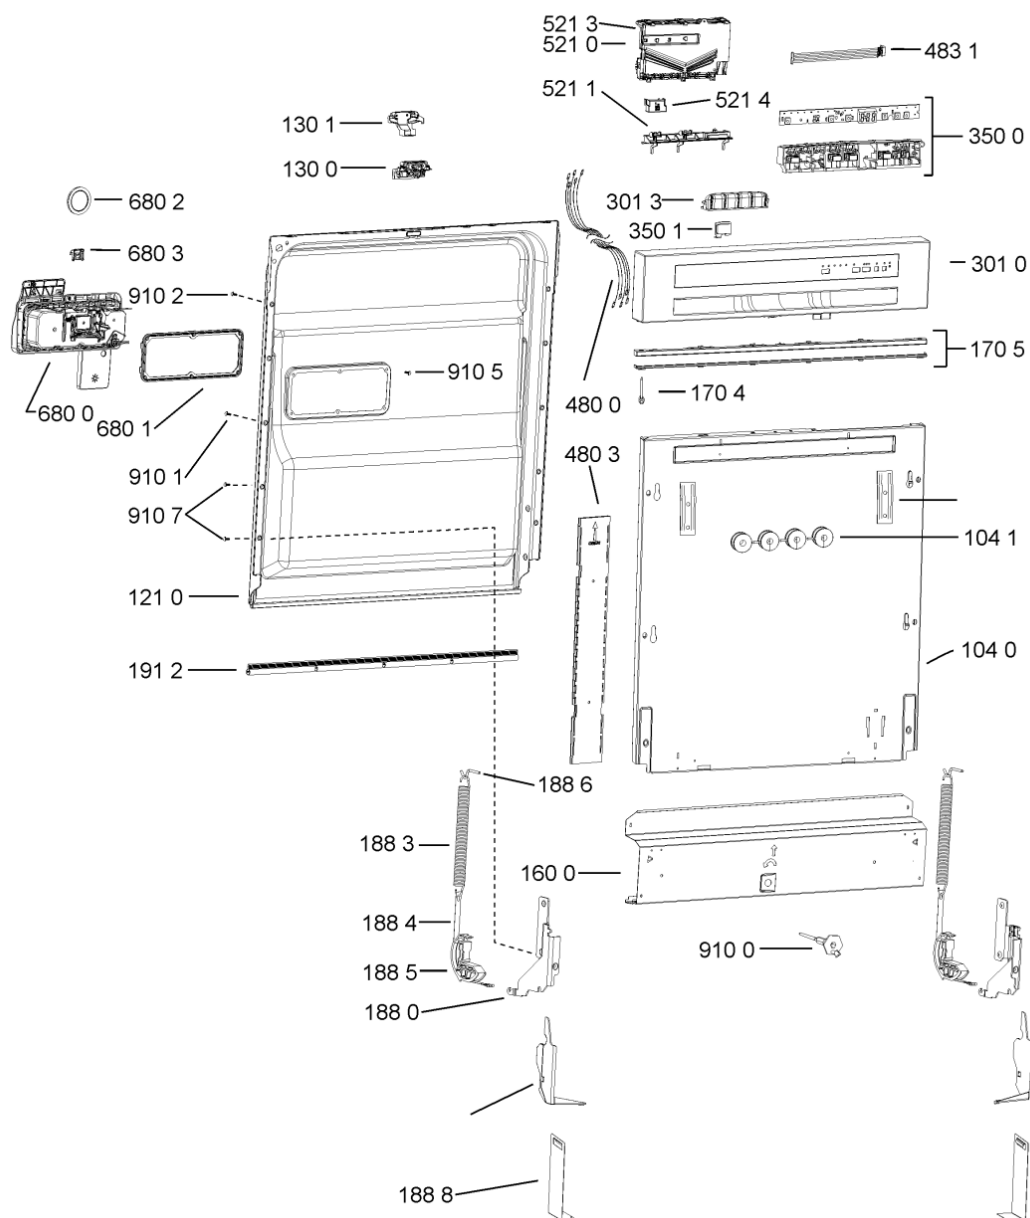

WHR18960

Lista

Ricambi

Rif.	Cod.Ricam	Dal S/N	Al S/N	Sostituto	Descrizione	Notizia	Codice
9935	481010604844 (C00324988)				imbuto sale, grigio ikea		

WHR19086

Tavole

400010621844

WHR19086