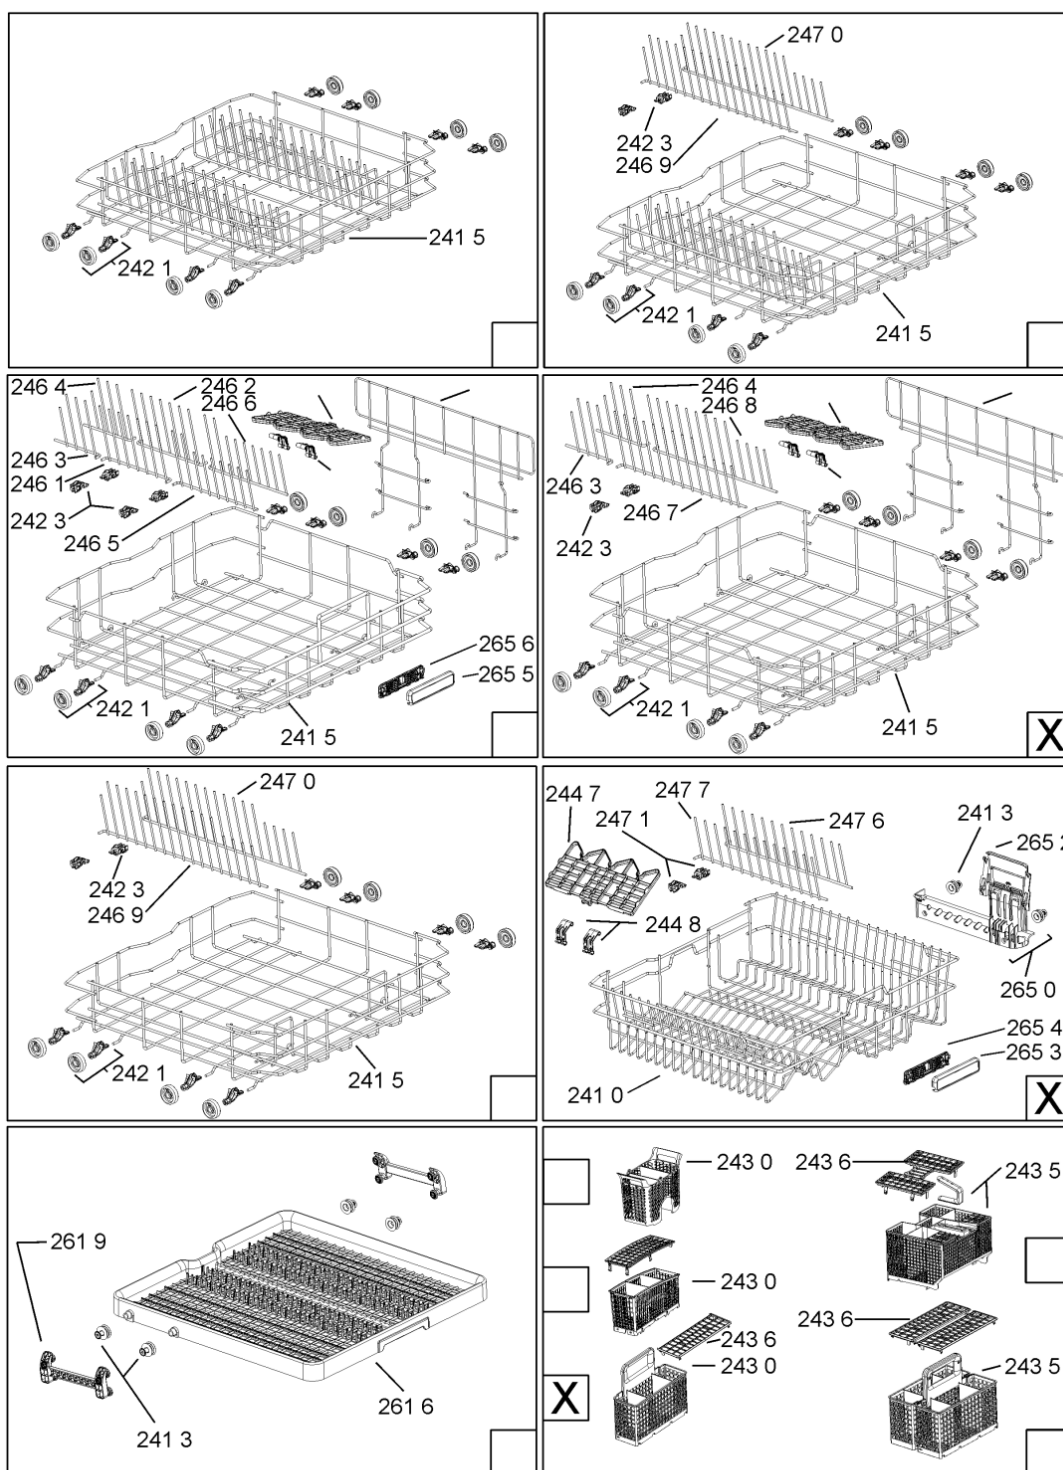

WHR10320

Lista

Ricambi

Rif.	Cod.Ricam	Dal S/N	Al S/N	Sostituto	Descrizione	Notizia	Codice
9935	481010604844 (C00324988)				imbuto sale, grigio ikea		

WHR10643

Tavole

400010662721

WHR10643