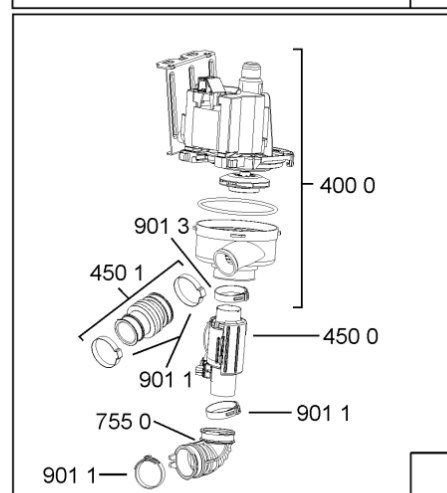

WHR10320

Tavole

400010495106