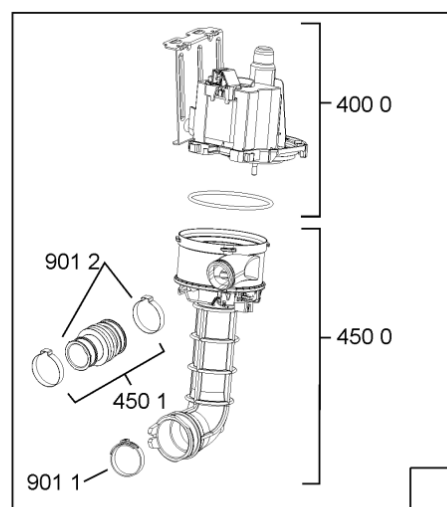

WHR10320

Tavole

400010495106