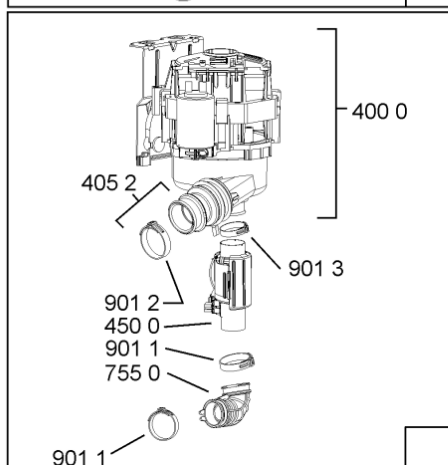

WHR10320

Tavole

400010495106