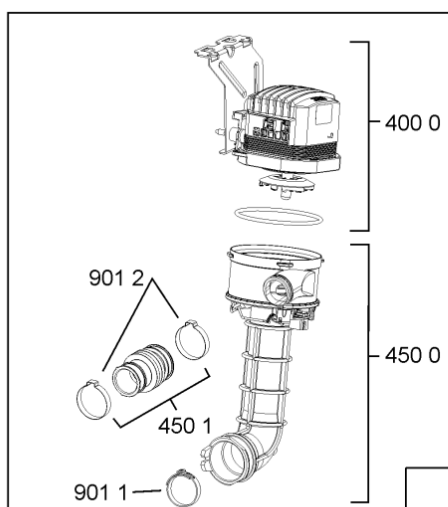

WHR10320

Tavole

400010495106