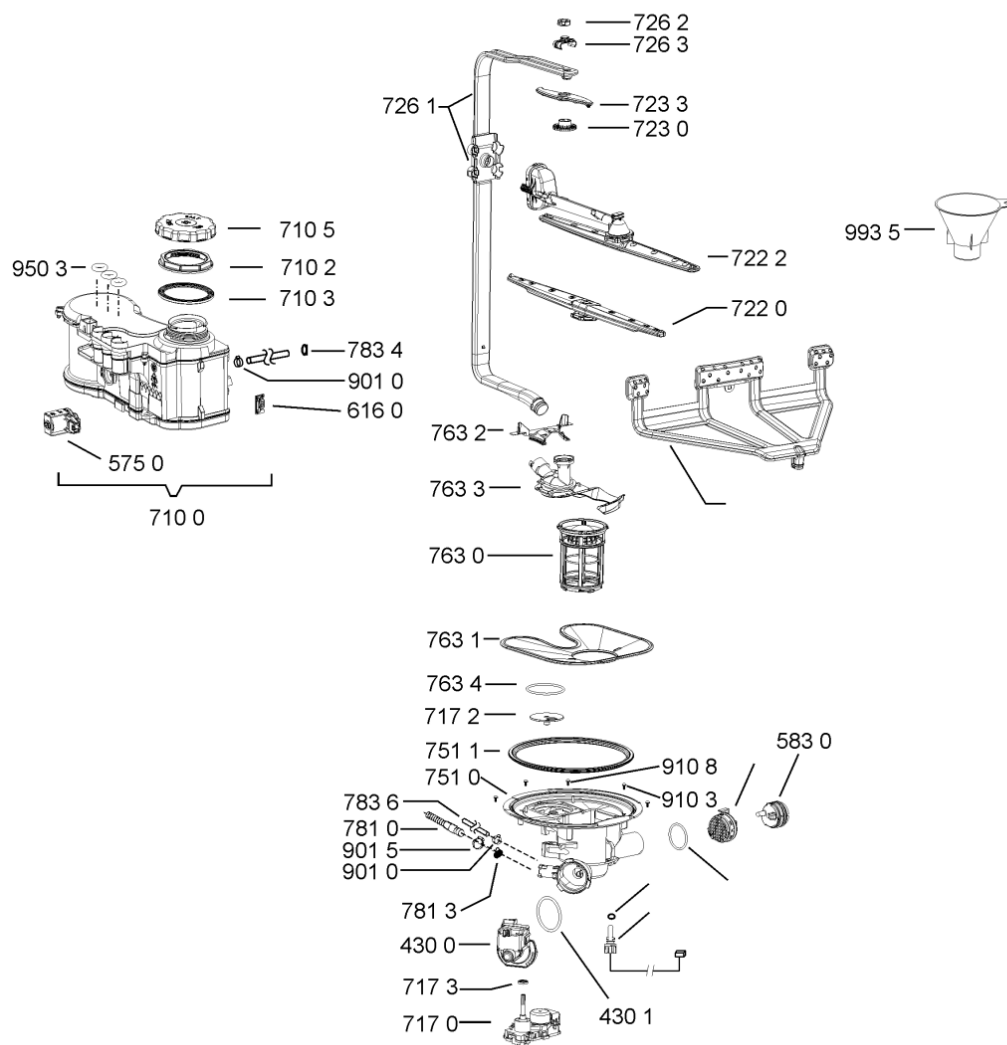

WHR10679

Lista

Ricambi

Rif.	Cod.Ricam	Dal S/N	Al S/N	Sostituto	Descrizione	Notizia	Codice
9935	481010604844 (C00324988)				imbuto sale, grigio ikea		
999	C00347414				tabella elettronica whp		
999	C00558467				caratt. tecniche whp		
999	C00348272				schema funzionale whp		
999	C00347415				testprogram whp		
999	C00347406				codici errore whp		

WHR18960

Tavole

400010770940