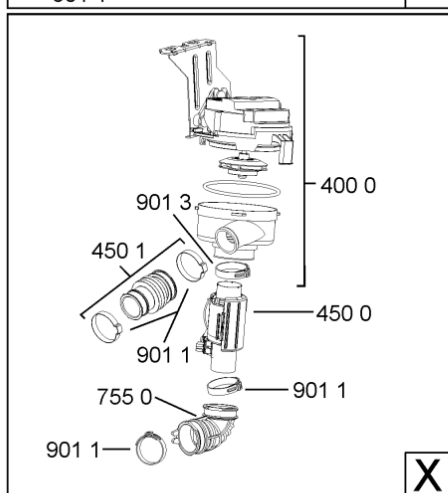

WHR10320

Tavole

400010495106