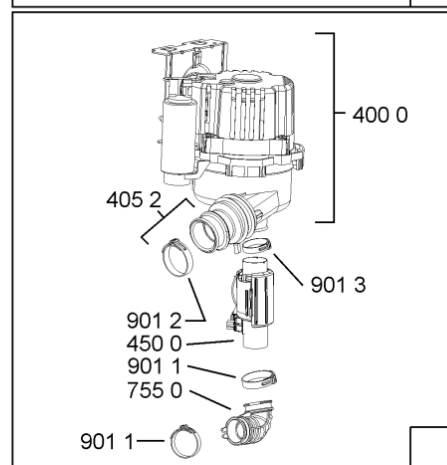

WHR10320

Tavole

400010495106