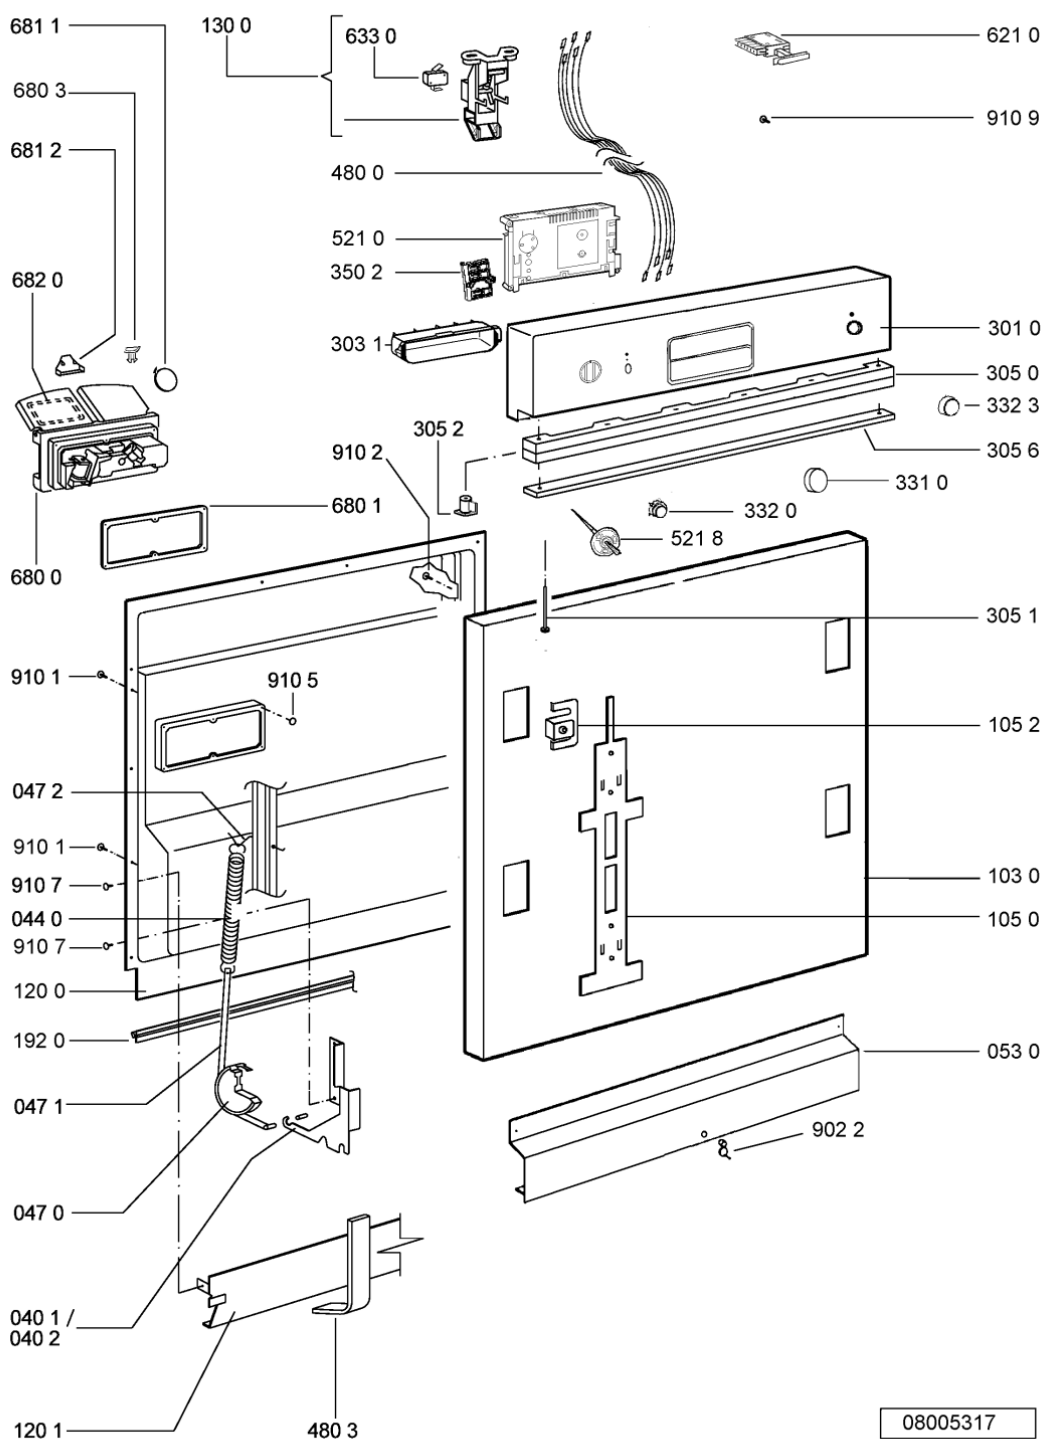

WHR60067

Tavole

08005317